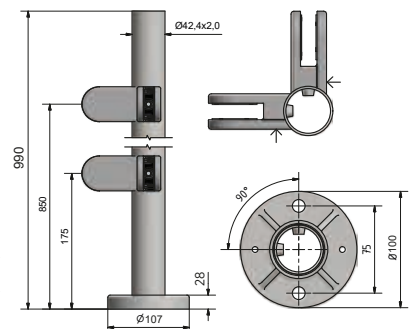

Model 0611	V2A (Indendørs)	V4A (Udendørs)
Diameter	Varenr.	Varenr.
Ø 42,4 mm	12.0611.422.21	12.0611.422.31

EMPIRE STATE - Midterpost - Formonteret med KRONOS klembeslag

- | Diameter: 42,4 mm. Godstykke: 2 mm
- | Højde: 990 mm
- | Inklusive dækkapper
- | Inkluderer 4 stk. formonterede **KRONOS** glasklembeslag
- | Pakning: 1 stk.

Model 0612	V2A (Indendørs)	V4A (Udendørs)
Diameter	Varenr.	Varenr.
Ø 42,4 mm	12.0612.422.21	12.0612.422.31

EMPIRE STATE - Hjørnepost - Formonteret med KRONOS klembeslag - Indvendigt

- | Diameter: 42,4 mm. Godstykke: 2 mm
- | Højde: 990 mm
- | Inklusive dækkapper
- | Inkluderer 4 stk. formonterede **KRONOS** glasklembeslag
- | Pakning: 1 stk.

Model 0613	V2A (Indendørs)	V4A (Udendørs)
Diameter	Varenr.	Varenr.
Ø 42,4 mm	12.0613.422.21	12.0613.422.31

EMPIRE STATE POSTER

EMPIRE STATE - Hjørnepost - Formonteret med KRONOS klembeslag - Udvendigt

- | Diameter: 42,4 mm. Godstykkelse: 2 mm
- | Højde: 990 mm
- | Inklusive dækkapper
- | Inkluderer 4 stk. formonterede **KRONOS** glasklembeslag
- | Pakning: 1 stk

Model 0614	V2A (Indendørs)	V4A (Udendørs)
Diameter	Varenr.	Varenr.
Ø 42,4 mm	12.0614.422.21	12.0614.422.31

EMPIRE STATE POSTER

EMPIRE STATE - Post

- | Diameter: Ø 42,4 mm. Godstykke: 2 mm
- | Højde: 990 mm
- | Uden gevindhul
- | Pakning: 1 stk.