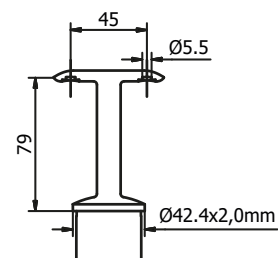

EMPIRE STATE POSTER

EMPIRE STATE - Væg/Murforbinder

| Diameter: Ø 42,4 mm. Godstykkelser: 2 mm
| Med 3 borehuller
| Pakning: 2 stk.

Model 0220	V2A (Indendørs)	V4A (Udendørs)
Diameter	Varenr.	Varenr.
Ø 42,4 mm	12.0220.420.21	12.0220.420.31

EMPIRE STATE - Væg/murforbinder

| Diameter: Ø 42,4 mm. Godstykkelser: 2 mm
| Pakning: 2 stk.

Model 0221	V2A (Indendørs)	V4A (Udendørs)
Diameter	Varenr.	Varenr.
Ø 42,4 mm	12.0221.420.21	12.0221.420.31

EMPIRE STATE - Støtte for håndliste

| Diameter: Ø 42,4 mm. Godstykkelser: 2 mm
| Pakning: 2 stk.

Model 0460	V2A (Indendørs)	V4A (Udendørs)
Diameter	Varenr.	Varenr.
Ø 42,4 mm	12.0460.422.21	12.0460.422.31

EMPIRE STATE - Støtte for håndliste - Justérbar

| Diameter: Ø 42,4 mm. Godstykkelser: 2 mm
| Pakning: 2 stk.

Model 0465	V2A (Indendørs)	V4A (Udendørs)
Diameter	Varenr.	Varenr.
Ø 42,4 mm	12.0465.422.21	12.0465.422.31

EMPIRE STATE POSTER

EMPIRE STATE - Støtte for håndliste