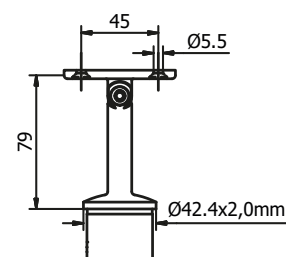

EMPIRE STATE POSTER

EMPIRE STATE - Væg/Murforbinder

| Diameter: Ø 42,4 mm. Godstykkelser: 2 mm
| Med 3 borehuller
| Pakning: 2 stk.

Model 0220	V2A (Indendørs)	V4A (Udendørs)
Diameter	Varenr.	Varenr.
Ø 42,4 mm	12.0220.420.21	12.0220.420.31

EMPIRE STATE - Væg/murforbinder

| Diameter: Ø 42,4 mm. Godstykkelser: 2 mm
| Pakning: 2 stk.

Model 0221	V2A (Indendørs)	V4A (Udendørs)
Diameter	Varenr.	Varenr.
Ø 42,4 mm	12.0221.420.21	12.0221.420.31

EMPIRE STATE - Støtte for håndliste

| Diameter: Ø 42,4 mm. Godstykkelser: 2 mm
| Pakning: 2 stk.

Model 0460	V2A (Indendørs)	V4A (Udendørs)
Diameter	Varenr.	Varenr.
Ø 42,4 mm	12.0460.422.21	12.0460.422.31

EMPIRE STATE - Støtte for håndliste - Justérbar

| Diameter: Ø 42,4 mm. Godstykkelser: 2 mm
| Pakning: 2 stk.

Model 0465	V2A (Indendørs)	V4A (Udendørs)
Diameter	Varenr.	Varenr.
Ø 42,4 mm	12.0465.422.21	12.0465.422.31

EMPIRE STATE POSTER

EMPIRE STATE - Støtte for håndliste