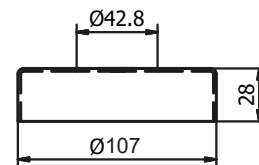

Model 0500	V2A (Indendørs)	V4A (Udendørs)
Diameter	Varenr.	Varenr.
$\varnothing$ 107 mm	12.0500.420.21	12.0500.420.31