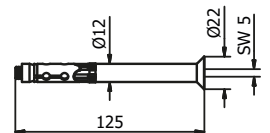

ROCKET - Dækkappe

- | Diameter: \varnothing 105 mm
- | Pakning: 2 stk.

Model 0500	V2A (Indendørs)	V4A (Udendørs)
	Varenr.	Varenr.
	12.0500.480.21	12.0500.480.31

FISCHER - Ankerbolt - FH II 12/50 SK

- | Til indendørs brug: Galvaniseret stål
- | Til udendørs brug: Rustfrit stål V4A
- | Antal pr. 2500 mm: 17 stk.
- | Pakning: 25 stk.