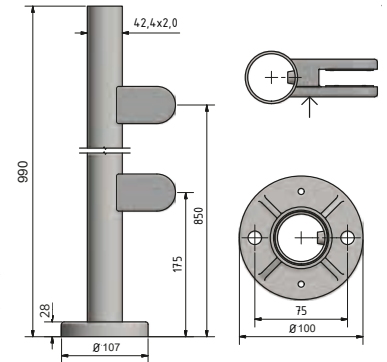

Inkluderer **KRONOS**
glasklembeslag

Et komplet program af
formontérede poster

EMPIRE STATE POSTER

EMPIRE STATE - Post - Formonteret med KRONOS klembeslag - Venstre

- | Diameter: 42,4 mm. Godstykke: 2 mm
- | Højde: 990 mm
- | Inklusive dækkapper
- | Inkluderer 2 stk. formonterede **KRONOS** glasklembeslag
- | Pakning: 1 stk.

Model 0610	V2A (Indendørs)	V4A (Udendørs)
Diameter	Varenr.	Varenr.
Ø 42,4 mm	12.0610.422.21	12.0610.422.31

EMPIRE STATE - Post - Formonteret med KRONOS klembeslag - Højre

- | Diameter: 42,4 mm. Godstykke: 2 mm
- | Højde: 990 mm
- | Inklusive dækkapper
- | Inkluderer 2 stk. formonterede **KRONOS** glasklembeslag
- | Pakning: 1 stk.

Model 0611	V2A (Indendørs)	V4A (Udendørs)
Diameter	Varenr.	Varenr.
Ø 42,4 mm	12.0611.422.21	12.0611.422.31

EMPIRE STATE - Midterpost - Formonteret med KRONOS klembeslag

- | Diameter: 42,4 mm. Godstykke: 2 mm
- | Højde: 990 mm
- | Inklusive dækkapper
- | Inkluderer 4 stk. formonterede **KRONOS** glasklembeslag
- | Pakning: 1 stk.

Model 0612	V2A (Indendørs)	V4A (Udendørs)
Diameter	Varenr.	Varenr.
Ø 42,4 mm	12.0612.422.21	12.0612.422.31

EMPIRE STATE - Hjørnepost - Formonteret med KRONOS klembeslag - Indvendigt

- | Diameter: 42,4 mm. Godstykke: 2 mm
- | Højde: 990 mm
- | Inklusive dækkapper
- | Inkluderer 4 stk. formonterede **KRONOS** glasklembeslag
- | Pakning: 1 stk.