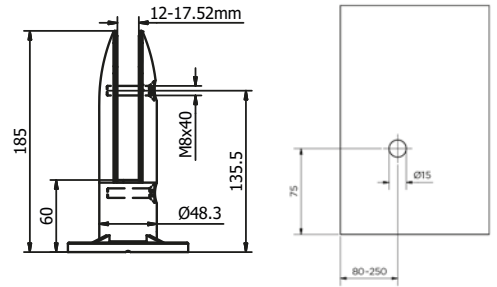

Model 0614	V2A (Indendørs)	V4A (Udendørs)
Diameter	Varenr.	Varenr.
Ø 42,4 mm	12.0614.422.21	12.0614.422.31

EMPIRE STATE POSTER

EMPIRE STATE - Post

- | Diameter: Ø 42,4 mm. Godstykke: 2 mm
- | Højde: 990 mm
- | Uden gevindhul
- | Pakning: 1 stk.

| Diameter: Ø 42,4 mm. Godstykkelser: 2 mm
| Pakning: 2 stk.

Model 0465	V2A (Indendørs)	V4A (Udendørs)
Diameter	Varenr.	Varenr.
Ø 42,4 mm	12.0465.422.21	12.0465.422.31

EMPIRE STATE POSTER

EMPIRE STATE - Støtte for håndliste

| Diameter: Ø 42,4 mm. Godstykke: 2 mm
| Pakning: 2 stk.

Model 0460	V2A (Indendørs)	V4A (Udendørs)
Diameter	Varenr.	Varenr.
42,4	12.0461.422.21	12.0461.422.31

EMPIRE STATE POSTER

ROCKET | GLASKLEMME - TOPMONTAGE

ROCKET - Glasklemme - Topmontage

- | Diameter: \varnothing 48.3 mm
- | Højde: 185 mm
- | Glastykkelse: 12 - 17.52 mm
- | Pakning: 1 stk.

Model 2448	V2A (Indendørs)	V4A (Udendørs)
	Varenr.	Varenr.
	12.2448.185.21	12.2448.185.31