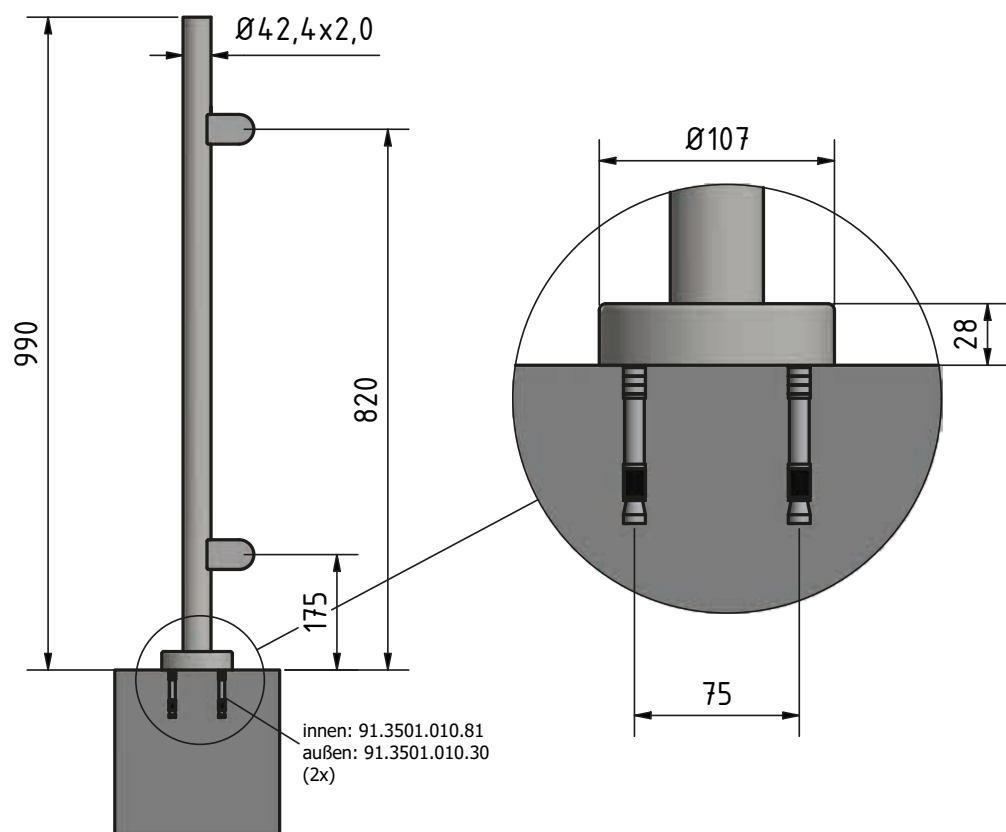

EMPIRE STATE POSTER.

Topmontage

ONLEVEL - Next level.

EMPIRE STATE er endnu en innovativ løsning fra ONLEVEL. Det første helt formonterede post-program til helglasværnsystemer lavet af rustfrit stål. Hurtigt og nemt at montere – og meget sikkert!

ONLEVEL gør det nemt. Alle poster er forberedt til montage. Gevindene til fastgørelse af klembeslagene er allerede forboret. De justerbare **KRONOS** klembeslag er altid formonteret. Du kan nemt spare op til 40 minutters montagetid sammenlignet med alle andre standardprodukter.

Væsentlige egenskaber

- | Moderne design
- | Leveres med diameter: Ø 42,4 mm
- | Fås i rustfrit stål V4A til udendørs brug