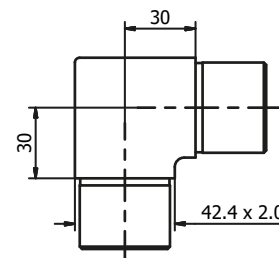

Model 0601	V2A (Indendørs)	V4A
Diameter	Varenr.	Varenr.
Ø 42,4 mm	12.0601.422.21	12.0601.422.31

EMPIRE STATE - Midterpost

- | Diameter: Ø 42,4 mm. Godstykke: 2 mm
- | Højde: 990 mm
- | Med 2 gevindhuller M8/180 gr.
- | Pakning: 1 stk.

Model 0602	V2A (Indendørs)	V4A (Udendørs)
Diameter	Varenr.	Varenr.
Ø 42,4 mm	12.0602.422.21	12.0602.422.31

EMPIRE STATE - Hjørnepost

- | Diameter: Ø 42,4 mm. Godstykke: 2 mm
- | Højde: 990 mm
- | Med 2 gevindhuller M8/90 gr.
- | vendbart til ind og udvendig
- | Pakning: 1 stk.

Model 0603	V2A (Indendørs)	V4A (Udendørs)
Diameter	Varenr.	Varenr.
Ø 42,4 mm	12.0603.422.21	12.0603.422.31

EMPIRE STATE POSTER

FISCHER - Ankerbolt til beton - FAZ II 10/10

- | Til indendørs brug: Galvaniseret stål
- | Til udendørs brug: Rustfrit stål V4A
- | Brug for 2 stk.
- | M10 gevind
- | Pakning: 50 stk.

EMPIRE STATE - Hjørneforbinder - 90°

- | Diameter: \varnothing 42,4 mm. Godstykkeelse: 2 mm
- | Pakning: 2 stk.

Model 0211	V2A (Indendørs)	V4A (Udendørs)
Diameter	Varenr.	Varenr.
\varnothing 42,4 mm	12.0211.422.21	12.0211.422.31