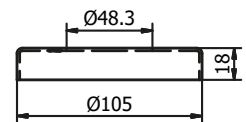

Model 0500	V2A (Indendørs)	V4A (Udendørs)
	Varenr.	Varenr.
	12.0500.480.21	12.0500.480.31