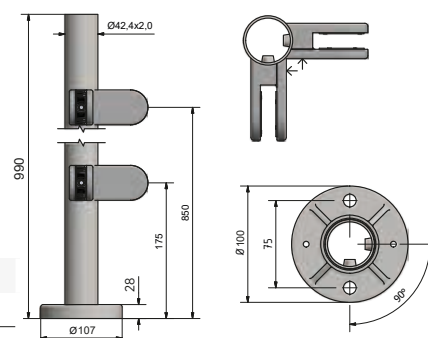

Model 0612	V2A (Indendørs)	V4A (Udendørs)
Diameter	Varenr.	Varenr.
Ø 42,4 mm	12.0612.422.21	12.0612.422.31

EMPIRE STATE - Hjørnepost - Formonteret med KRONOS klembeslag - Indvendigt

- | Diameter: 42,4 mm. Godstykke: 2 mm
- | Højde: 990 mm
- | Inklusive dækkapper
- | Inkluderer 4 stk. formonterede **KRONOS** glasklembeslag
- | Pakning: 1 stk.

Model 0613	V2A (Indendørs)	V4A (Udendørs)
Diameter	Varenr.	Varenr.
Ø 42,4 mm	12.0613.422.21	12.0613.422.31

EMPIRE STATE POSTER

EMPIRE STATE - Hjørnepost - Formonteret med KRONOS klembeslag - Udvendigt

- | Diameter: 42,4 mm. Godstykkelse: 2 mm
- | Højde: 990 mm
- | Inklusive dækkapper
- | Inkluderer 4 stk. formonterede **KRONOS** glasklembeslag
- | Pakning: 1 stk

Model 0614	V2A (Indendørs)	V4A (Udendørs)
Diameter	Varenr.	Varenr.
Ø 42,4 mm	12.0614.422.21	12.0614.422.31

EMPIRE STATE POSTER

EMPIRE STATE - Post

- | Diameter: Ø 42,4 mm. Godstykke: 2 mm
- | Højde: 990 mm
- | Uden gevindhul
- | Pakning: 1 stk.

Model 0601	V2A (Indendørs)	V4A
Diameter	Varenr.	Varenr.
Ø 42,4 mm	12.0601.422.21	12.0601.422.31

EMPIRE STATE - Midterpost

- | Diameter: Ø 42,4 mm. Godstykke: 2 mm
- | Højde: 990 mm
- | Med 2 gevindhuller M8/180 gr.
- | Pakning: 1 stk.