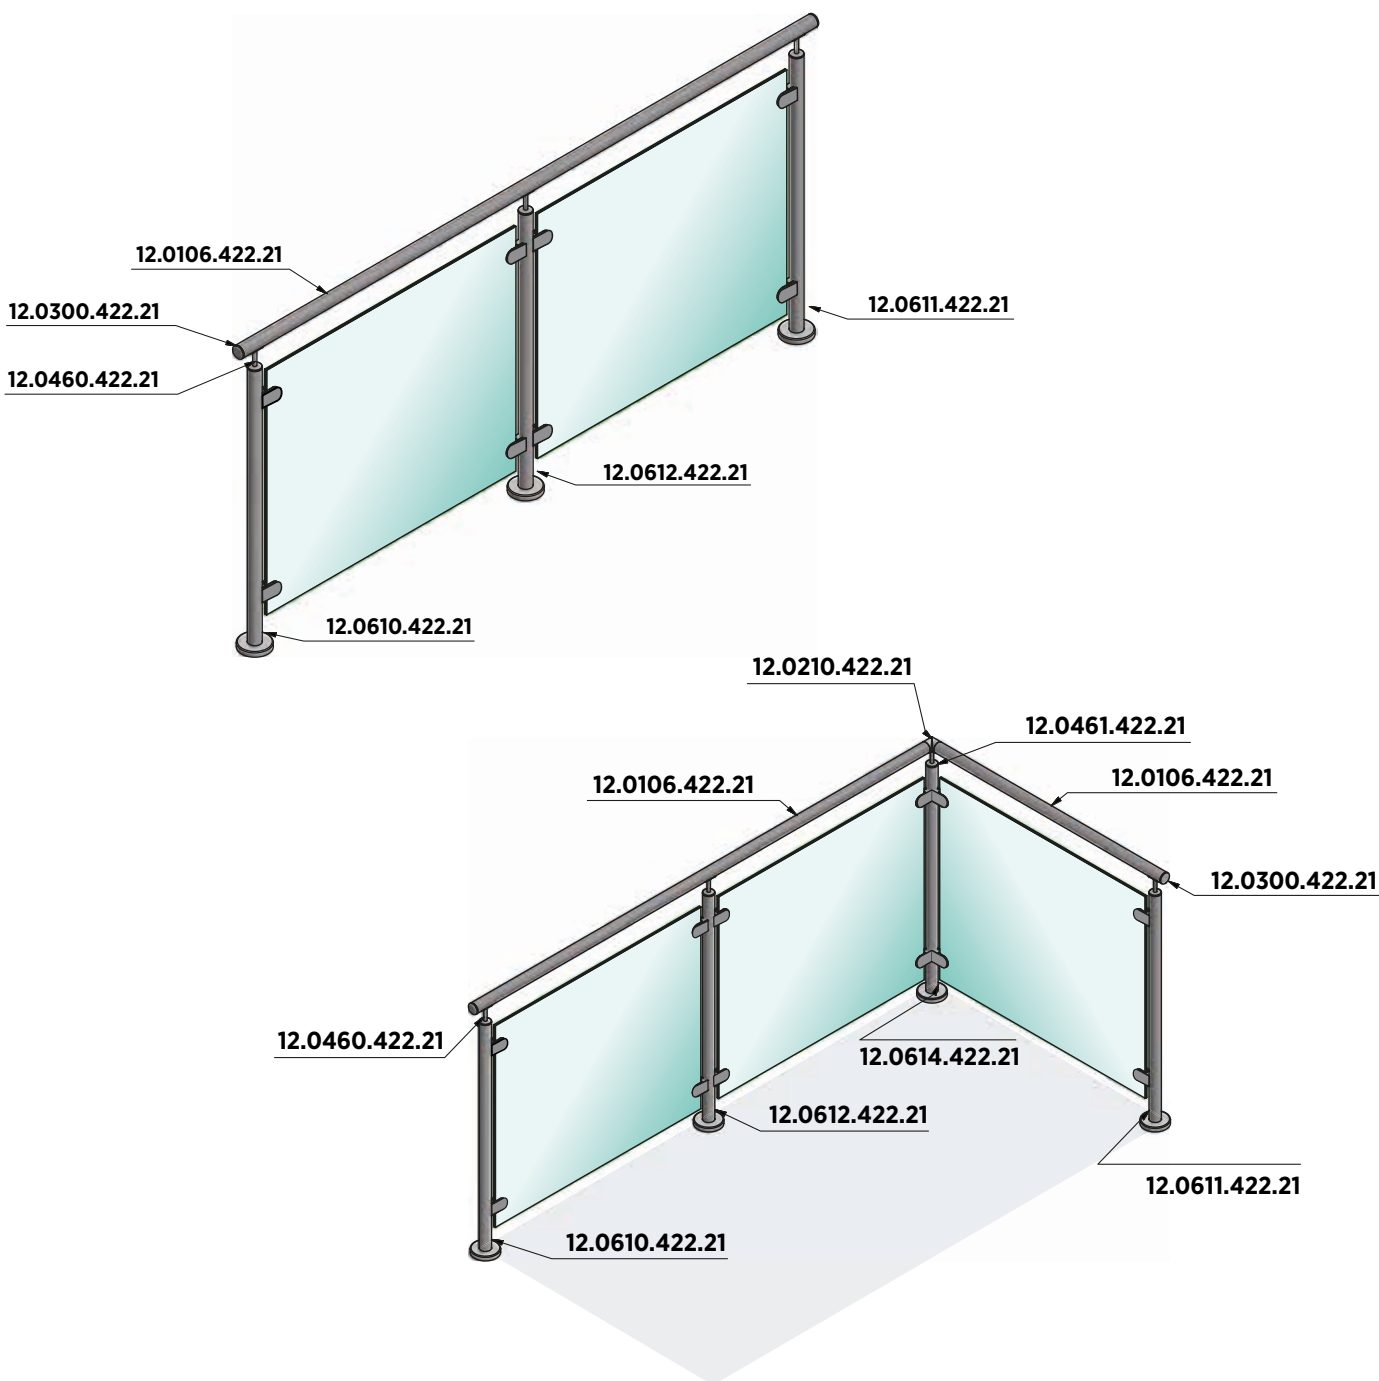

| Diameter: Ø 42,4 mm. Godstykkelser: 2 mm
| Pakning: 2 stk.

Model 0460	V2A (Indendørs)	V4A (Udendørs)
Diameter	Varenr.	Varenr.
Ø 42,4 mm	12.0460.422.21	12.0460.422.31

EMPIRE STATE - Støtte for håndliste - Justérbar

| Diameter: Ø 42,4 mm. Godstykkelser: 2 mm
| Pakning: 2 stk.

Model 0465	V2A (Indendørs)	V4A (Udendørs)
Diameter	Varenr.	Varenr.
Ø 42,4 mm	12.0465.422.21	12.0465.422.31

EMPIRE STATE POSTER

EMPIRE STATE - Støtte for håndliste

| Diameter: Ø 42,4 mm. Godstykke: 2 mm
| Pakning: 2 stk.

Model 0460	V2A (Indendørs)	V4A (Udendørs)
Diameter	Varenr.	Varenr.
42,4	12.0461.422.21	12.0461.422.31

EMPIRE STATE POSTER

ROCKET | GLASKLEMME - TOPMONTAGE

ROCKET - Glasklemme - Topmontage

- | Diameter: \varnothing 48.3 mm
- | Højde: 185 mm
- | Glastykkelse: 12 - 17.52 mm
- | Pakning: 1 stk.

Model 2448	V2A (Indendørs)	V4A (Udendørs)
	Varenr.	Varenr.
	12.2448.185.21	12.2448.185.31