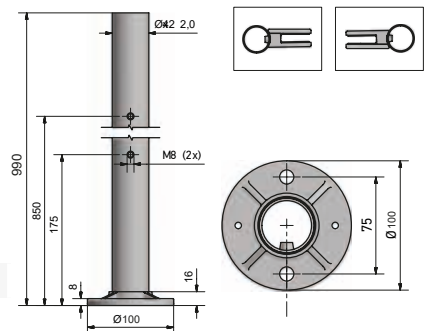

Model 0614	V2A (Indendørs)	V4A (Udendørs)
Diameter	Varenr.	Varenr.
Ø 42,4 mm	12.0614.422.21	12.0614.422.31

EMPIRE STATE POSTER

EMPIRE STATE - Post

- | Diameter: Ø 42,4 mm. Godstykke: 2 mm
- | Højde: 990 mm
- | Uden gevindhul
- | Pakning: 1 stk.

Model 0600	V2A (Indendørs)	V4A (Udendørs)
Diameter	Varenr.	Varenr.
Ø 42,4 mm	12.0600.422.21	12.0600.422.31

EMPIRE STATE - Endepost

- | Diameter: Ø 42,4 mm. Godstykke: 2 mm
- | Højde: 990 mm
- | Med gevind hul M8
- | Venstre og højre vendbar
- | Pakning: 1 stk.

Model 0601	V2A (Indendørs)	V4A
Diameter	Varenr.	Varenr.
Ø 42,4 mm	12.0601.422.21	12.0601.422.31

EMPIRE STATE - Midterpost

- | Diameter: Ø 42,4 mm. Godstykke: 2 mm
- | Højde: 990 mm
- | Med 2 gevindhuller M8/180 gr.
- | Pakning: 1 stk.

Model 0602	V2A (Indendørs)	V4A (Udendørs)
Diameter	Varenr.	Varenr.
Ø 42,4 mm	12.0602.422.21	12.0602.422.31

EMPIRE STATE - Hjørnepost

- | Diameter: Ø 42,4 mm. Godstykke: 2 mm
- | Højde: 990 mm
- | Med 2 gevindhuller M8/90 gr.
- | vendbart til ind og udvendig
- | Pakning: 1 stk.