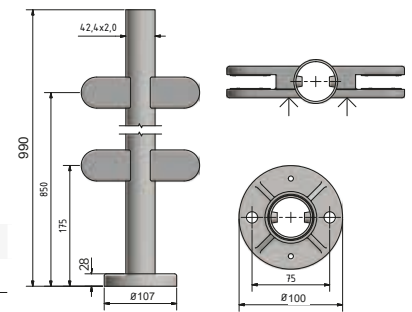

Model 0610	V2A (Indendørs)	V4A (Udendørs)
Diameter	Varenr.	Varenr.
Ø 42,4 mm	12.0610.422.21	12.0610.422.31

EMPIRE STATE - Post - Formonteret med KRONOS klembeslag - Højre

- | Diameter: 42,4 mm. Godstykke: 2 mm
- | Højde: 990 mm
- | Inklusive dækkapper
- | Inkluderer 2 stk. formonterede **KRONOS** glasklembeslag
- | Pakning: 1 stk.

Model 0611	V2A (Indendørs)	V4A (Udendørs)
Diameter	Varenr.	Varenr.
Ø 42,4 mm	12.0611.422.21	12.0611.422.31

EMPIRE STATE - Midterpost - Formonteret med KRONOS klembeslag

- | Diameter: 42,4 mm. Godstykke: 2 mm
- | Højde: 990 mm
- | Inklusive dækkapper
- | Inkluderer 4 stk. formonterede **KRONOS** glasklembeslag
- | Pakning: 1 stk.

Model 0612	V2A (Indendørs)	V4A (Udendørs)
Diameter	Varenr.	Varenr.
Ø 42,4 mm	12.0612.422.21	12.0612.422.31

EMPIRE STATE - Hjørnepost - Formonteret med KRONOS klembeslag - Indvendigt

- | Diameter: 42,4 mm. Godstykke: 2 mm
- | Højde: 990 mm
- | Inklusive dækkapper
- | Inkluderer 4 stk. formonterede **KRONOS** glasklembeslag
- | Pakning: 1 stk.

Model 0613	V2A (Indendørs)	V4A (Udendørs)
Diameter	Varenr.	Varenr.
Ø 42,4 mm	12.0613.422.21	12.0613.422.31

EMPIRE STATE POSTER

EMPIRE STATE - Hjørnepost - Formonteret med KRONOS klembeslag - Udvendigt

- | Diameter: 42,4 mm. Godstykkelse: 2 mm
- | Højde: 990 mm
- | Inklusive dækkapper
- | Inkluderer 4 stk. formonterede **KRONOS** glasklembeslag
- | Pakning: 1 stk