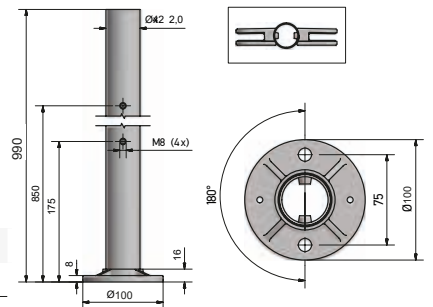

Model 0614	V2A (Indendørs)	V4A (Udendørs)
Diameter	Varenr.	Varenr.
Ø 42,4 mm	12.0614.422.21	12.0614.422.31

EMPIRE STATE POSTER

EMPIRE STATE - Post

- | Diameter: Ø 42,4 mm. Godstykke: 2 mm
- | Højde: 990 mm
- | Uden gevindhul
- | Pakning: 1 stk.

Model 0600	V2A (Indendørs)	V4A (Udendørs)
Diameter	Varenr.	Varenr.
Ø 42,4 mm	12.0600.422.21	12.0600.422.31

EMPIRE STATE - Endepost

- | Diameter: Ø 42,4 mm. Godstykke: 2 mm
- | Højde: 990 mm
- | Med gevind hul M8
- | Venstre og højre vendbar
- | Pakning: 1 stk.

Model 0601	V2A (Indendørs)	V4A
Diameter	Varenr.	Varenr.
Ø 42,4 mm	12.0601.422.21	12.0601.422.31

EMPIRE STATE - Midterpost

- | Diameter: Ø 42,4 mm. Godstykke: 2 mm
- | Højde: 990 mm
- | Med 2 gevindhuller M8/180 gr.
- | Pakning: 1 stk.

Model 0602	V2A (Indendørs)	V4A (Udendørs)
Diameter	Varenr.	Varenr.
Ø 42,4 mm	12.0602.422.21	12.0602.422.31

EMPIRE STATE - Hjørnepost

- | Diameter: Ø 42,4 mm. Godstykke: 2 mm
- | Højde: 990 mm
- | Med 2 gevindhuller M8/90 gr.
- | vendbart til ind og udvendig
- | Pakning: 1 stk.