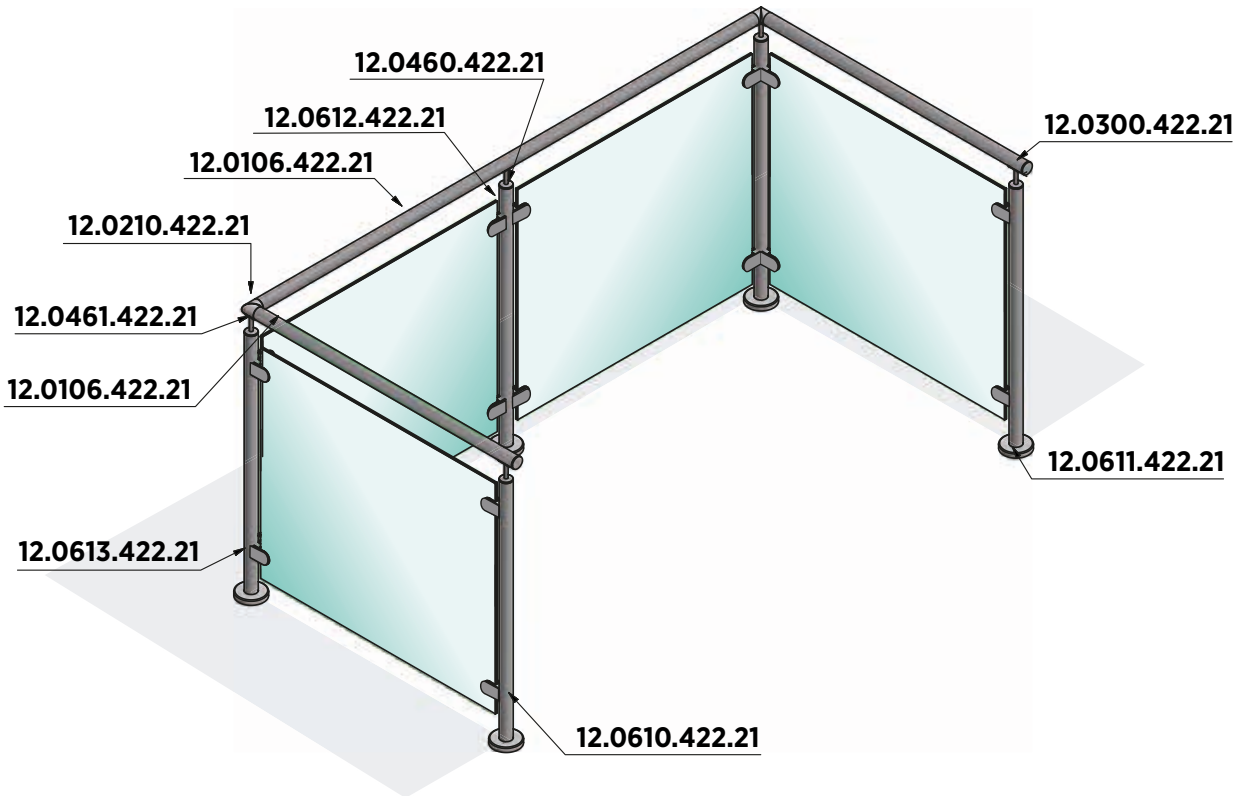

| Diameter: Ø 42,4 mm. Godstykkelser: 2 mm
| Pakning: 2 stk.

Model 0465	V2A (Indendørs)	V4A (Udendørs)
Diameter	Varenr.	Varenr.
Ø 42,4 mm	12.0465.422.21	12.0465.422.31

EMPIRE STATE POSTER

EMPIRE STATE - Støtte for håndliste

| Diameter: Ø 42,4 mm. Godstykke: 2 mm
| Pakning: 2 stk.

Model 0460	V2A (Indendørs)	V4A (Udendørs)
Diameter	Varenr.	Varenr.
42,4	12.0461.422.21	12.0461.422.31

EMPIRE STATE POSTER

ROCKET | GLASKLEMME - TOPMONTAGE