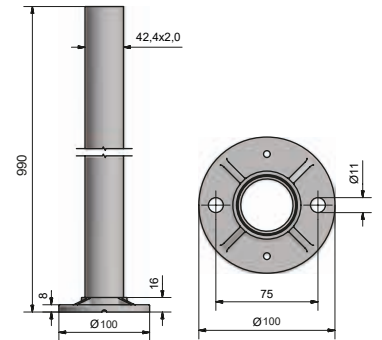

Model 0613	V2A (Indendørs)	V4A (Udendørs)
Diameter	Varenr.	Varenr.
Ø 42,4 mm	12.0613.422.21	12.0613.422.31

EMPIRE STATE POSTER

EMPIRE STATE - Hjørnepost - Formonteret med KRONOS klembeslag - Udvendigt

- | Diameter: 42,4 mm. Godstykkelse: 2 mm
- | Højde: 990 mm
- | Inklusive dækkapper
- | Inkluderer 4 stk. formonterede **KRONOS** glasklembeslag
- | Pakning: 1 stk

Model 0614	V2A (Indendørs)	V4A (Udendørs)
Diameter	Varenr.	Varenr.
Ø 42,4 mm	12.0614.422.21	12.0614.422.31

EMPIRE STATE POSTER

EMPIRE STATE - Post

- | Diameter: Ø 42,4 mm. Godstykke: 2 mm
- | Højde: 990 mm
- | Uden gevindhul
- | Pakning: 1 stk.

Model 0600	V2A (Indendørs)	V4A (Udendørs)
Diameter	Varenr.	Varenr.
Ø 42,4 mm	12.0600.422.21	12.0600.422.31

EMPIRE STATE - Endepost

- | Diameter: Ø 42,4 mm. Godstykke: 2 mm
- | Højde: 990 mm
- | Med gevind hul M8
- | Venstre og højre vendbar
- | Pakning: 1 stk.

Model 0601	V2A (Indendørs)	V4A
Diameter	Varenr.	Varenr.
Ø 42,4 mm	12.0601.422.21	12.0601.422.31

EMPIRE STATE - Midterpost

- | Diameter: Ø 42,4 mm. Godstykke: 2 mm
- | Højde: 990 mm
- | Med 2 gevindhuller M8/180 gr.
- | Pakning: 1 stk.