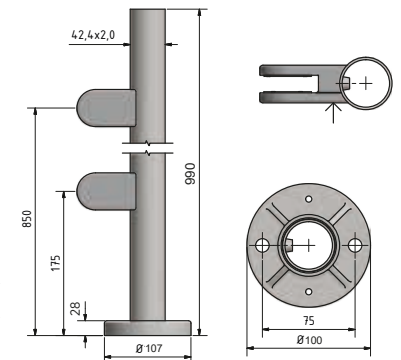

Inkluderer **KRONOS**
glasklembeslag

Et komplet program af
formontérede poster

EMPIRE STATE POSTER

EMPIRE STATE - Post - Formonteret med KRONOS klembeslag - Venstre

- | Diameter: 42,4 mm. Godstykke: 2 mm
- | Højde: 990 mm
- | Inklusive dækkapper
- | Inkluderer 2 stk. formonterede **KRONOS** glasklembeslag
- | Pakning: 1 stk.

Model 0610	V2A (Indendørs)	V4A (Udendørs)
Diameter	Varenr.	Varenr.
Ø 42,4 mm	12.0610.422.21	12.0610.422.31

EMPIRE STATE - Post - Formonteret med KRONOS klembeslag - Højre

- | Diameter: 42,4 mm. Godstykke: 2 mm
- | Højde: 990 mm
- | Inklusive dækkapper
- | Inkluderer 2 stk. formonterede **KRONOS** glasklembeslag
- | Pakning: 1 stk.

Model 0611	V2A (Indendørs)	V4A (Udendørs)
Diameter	Varenr.	Varenr.
Ø 42,4 mm	12.0611.422.21	12.0611.422.31

EMPIRE STATE - Midterpost - Formonteret med KRONOS klembeslag

- | Diameter: 42,4 mm. Godstykke: 2 mm
- | Højde: 990 mm
- | Inklusive dækkapper
- | Inkluderer 4 stk. formonterede **KRONOS** glasklembeslag
- | Pakning: 1 stk.

Model 0612	V2A (Indendørs)	V4A (Udendørs)
Diameter	Varenr.	Varenr.
Ø 42,4 mm	12.0612.422.21	12.0612.422.31

EMPIRE STATE - Hjørnepost - Formonteret med KRONOS klembeslag - Indvendigt

- | Diameter: 42,4 mm. Godstykke: 2 mm
- | Højde: 990 mm
- | Inklusive dækkapper
- | Inkluderer 4 stk. formonterede **KRONOS** glasklembeslag
- | Pakning: 1 stk.