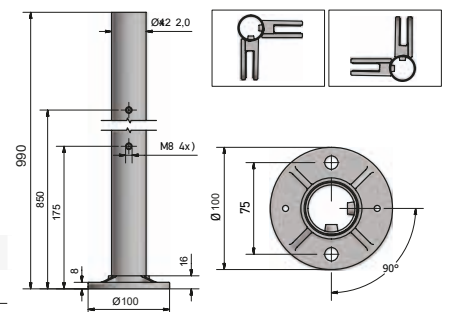

Model 0614	V2A (Indendørs)	V4A (Udendørs)
Diameter	Varenr.	Varenr.
Ø 42,4 mm	12.0614.422.21	12.0614.422.31

EMPIRE STATE POSTER

EMPIRE STATE - Post

- | Diameter: Ø 42,4 mm. Godstykke: 2 mm
- | Højde: 990 mm
- | Uden gevindhul
- | Pakning: 1 stk.

Model 0601	V2A (Indendørs)	V4A
Diameter	Varenr.	Varenr.
Ø 42,4 mm	12.0601.422.21	12.0601.422.31

EMPIRE STATE - Midterpost

- | Diameter: Ø 42,4 mm. Godstykke: 2 mm
- | Højde: 990 mm
- | Med 2 gevindhuller M8/180 gr.
- | Pakning: 1 stk.

Model 0602	V2A (Indendørs)	V4A (Udendørs)
Diameter	Varenr.	Varenr.
Ø 42,4 mm	12.0602.422.21	12.0602.422.31

EMPIRE STATE - Hjørnepost

- | Diameter: Ø 42,4 mm. Godstykke: 2 mm
- | Højde: 990 mm
- | Med 2 gevindhuller M8/90 gr.
- | vendbart til ind og udvendig
- | Pakning: 1 stk.

Model 0603	V2A (Indendørs)	V4A (Udendørs)
Diameter	Varenr.	Varenr.
Ø 42,4 mm	12.0603.422.21	12.0603.422.31

EMPIRE STATE POSTER

FISCHER - Ankerbolt til beton - FAZ II 10/10

- | Til indendørs brug: Galvaniseret stål
- | Til udendørs brug: Rustfrit stål V4A
- | Brug for 2 stk.
- | M10 gevind
- | Pakning: 50 stk.