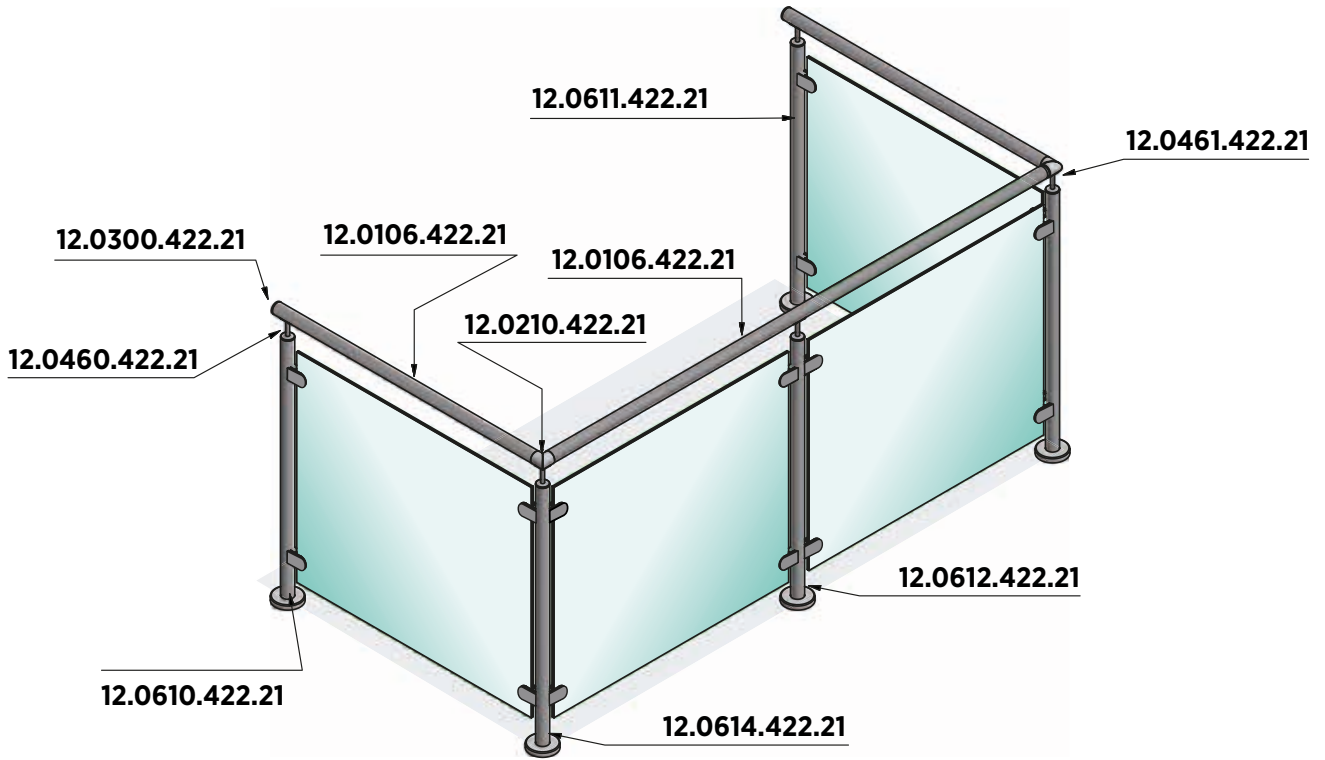

| Diameter: Ø 42,4 mm. Godstykkelser: 2 mm
| Pakning: 2 stk.

Model 0465	V2A (Indendørs)	V4A (Udendørs)
Diameter	Varenr.	Varenr.
Ø 42,4 mm	12.0465.422.21	12.0465.422.31

EMPIRE STATE POSTER

EMPIRE STATE - Støtte for håndliste

| Diameter: Ø 42,4 mm. Godstykke: 2 mm
| Pakning: 2 stk.

Model 0460	V2A (Indendørs)	V4A (Udendørs)
Diameter	Varenr.	Varenr.
42,4	12.0461.422.21	12.0461.422.31

EMPIRE STATE POSTER

ROCKET | GLASKLEMME - TOPMONTAGE