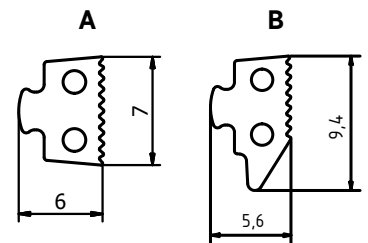

| VE: 8 Stück

Modell 9001	Kunststoff grau	Kunststoff schwarz
Glasdicke	Art. Nr.	Art. Nr.
8/8,76 mm	20.9001.008.47	20.9001.008.41
10/10,76 mm	20.9001.010.47	20.9001.010.41

Startrack Ersatzglasgummi

| Zusatzartikel bei Verlust oder Beschädigung
 | des vormontierten Glasgummis
 | Glasstärken 8/10, 8,76/10,76 mm
 | Länge: 25 m
 | VE: 1 Stück

Modell 9100	für Abdeckprofil (A)	für Basisprofil (B)
	Art. Nr.	Art. Nr.
	20.9100.250.60	20.9200.250.60

Startrack Montageschraube

| Ø 4,5 x 60 mm
 | Benötigte Anzahl pro 2500 mm : 13 /
 | pro 5000 mm: 25
 | VE: 50 Stück