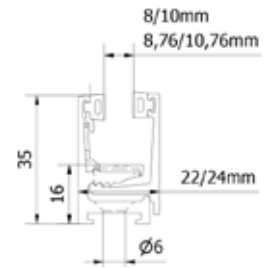

Wesentliche Merkmale

- | Boden-, Decken- und Wandmontage
- | Raumhohe Verglasung
- | Komplett vormontiertes Trennwandsystem für Glas
- | Fast unsichtbare Glashaltegummis
- | Scheibenhöhen bis 3000 mm
- | Verhältnis der Scheibenhöhe zur Breite 3:1
- | Nicht im Außenbereich anwenden
- | Keine Absturzsicherung
- | Montage mit EGS-Glas 8/10mm und VSG-Glas 8,76 und 10,76 mm möglich

STARTRACK

Integrierte
Glasbefestigungsgummis für
Glasdicken von 8 - 10,76 mm

Glasdicke ist einstellbar

Einfaches Einstecken des
Blendenprofils

Fast unsichtbare
Glashaltegummis

Startrack Glas-Profil

| Inkl. vormontierten Glas-Gummi-Profilen
 | Glasscheiben-Fixierungsteilen
 | Glasstärken 8/10, 8,76/10,76 mm
 | VE: 1 Stück

| Besonders geeignet für Anwendungen, bei denen eine transparente, flexible Verklebung benötigt wird.
| Länge: 12 m, Dicke: 3 mm
| VE: 1 Stück

Modell 7025		
Breite	Glasdicke	Art. Nr.
5 mm	8 - 8.76 mm	90.7025.008.03
7 mm	10 - 10.76 mm	90.7025.010.03
9 mm	12 - 12.76 mm	90.7025.012.03
13 mm	16.76 - 17.52 mm	90.7025.016.03
17 mm	20.76 - 21.52 mm	90.7025.020.03