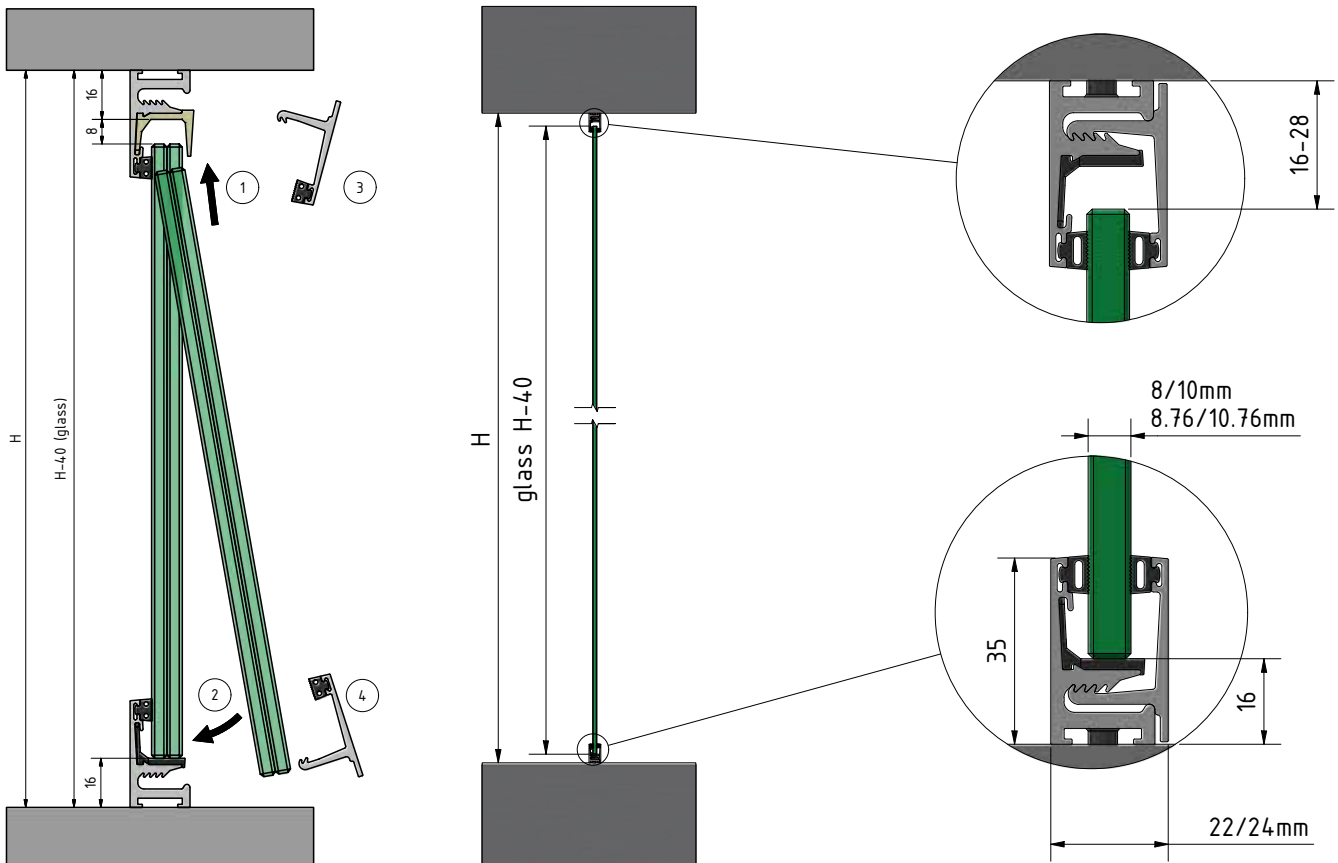

ONLEVEL

STARTRACK

KLEMMSCHIENE FÜR GANZGLASANLAGEN UND
TRENNWÄNDE

STARTRACK

Klemmschiene für Ganzglasanlagen und Trennwände

Der Weltraum - unendliche Weiten.

Wir schreiben das Jahr 2020. Das sind die Abenteuer von ONLEVEL, das mit seiner Mannschaft unterwegs ist, um neue Ideen zu verwirklichen, neue Produkte und Systeme. Viele Lichtjahre vom konservativen Gedankengut entfernt, dringt ONLEVEL dabei in Galaxien vor, die nie ein Mensch zuvor gesehen hat. Eine leichtere und schnellere Montage gibt es nicht und dabei unerreicht sicher.

Warum ist **STARTRACK** nicht nur einmalig sondern auch am schnellsten und am schönsten?

- Einmalig: Das erste komplett vormontierte Trennwandsystem für Glas. Reduziert den Montageaufwand enorm!
- Zweimalig: Integrierte Glasbefestigung für Glasdicken von 8 - 10,76 mm. Ein vormontiertes Gummi für alle Glasdicken!
- Dreimalig: Integrierte Dichtungen anstatt der Verwendung von Silikon - kein aufwendiges Einziehen von Dichtgummis mehr!
- Viermalig: Sieht super aus - minimalistische, fast unsichtbare Glashaltegummis.

Wesentliche Merkmale

- | Boden-, Decken- und Wandmontage
- | Raumhohe Verglasung
- | Komplett vormontiertes Trennwandsystem für Glas
- | Fast unsichtbare Glashaltegummis
- | Scheibenhöhen bis 3000 mm
- | Verhältnis der Scheibenhöhe zur Breite 3:1
- | Nicht im Außenbereich anwenden
- | Keine Absturzsicherung
- | Montage mit EGS-Glas 8/10mm und VSG-Glas 8,76 und 10,76 mm möglich

STARTRACK

Integrierte
Glasbefestigungsgummis für
Glasdicken von 8 - 10,76 mm

Glasdicke ist einstellbar

Einfaches Einstecken des
Blendenprofils

Fast unsichtbare
Glashaltegummis

Startrack Glas-Profil

| Inkl. vormontierten Glas-Gummi-Profilen
 | Glasscheiben-Fixierungsteilen
 | Glasstärken 8/10, 8,76/10,76 mm
 | VE: 1 Stück