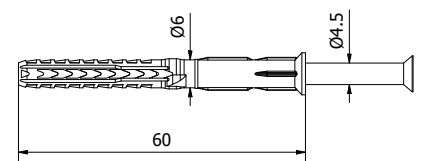

| VE: 8 Stück

Modell 9001	Kunststoff grau	Kunststoff schwarz
Glasdicke	Art. Nr.	Art. Nr.
8/8,76 mm	20.9001.008.47	20.9001.008.41
10/10,76 mm	20.9001.010.47	20.9001.010.41

Startrack Ersatzglasgummi

| Zusatzartikel bei Verlust oder Beschädigung
 | des vormontierten Glasgummis
 | Glasstärken 8/10, 8,76/10,76 mm
 | Länge: 25 m
 | VE: 1 Stück

Modell 9100	für Abdeckprofil (A)	für Basisprofil (B)
	Art. Nr.	Art. Nr.
	20.9100.250.60	20.9200.250.60

Startrack Montageschraube

| Ø 4,5 x 60 mm
 | Benötigte Anzahl pro 2500 mm : 13 /
 | pro 5000 mm: 25
 | VE: 50 Stück