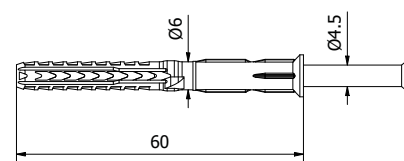

| Ekstra gummiliste i tilfælde af beskadigelse eller bortkomst af den formonterede glasgummiliste
 | Glastykkelse 8/10, 8,76/10,76 mm
 | Længde: 25 m
 | Pakning: 1 stk.

Model 9100	Til Dækprofil (A)	Til Baseprofil (B)
	Varenr.	Varenr.
	20.9100.250.60	20.9200.250.60

STARTRACK - Montageskrue

| Ø 4.5 x 60 mm
 | Antal pr: 2500 mm: 13 / pr 5000 mm: 25
 | Pakning: 50 stk.

Model 9010	Galvaniseret stål (indendørs)
	Varenr.
	20.9010.660.81

TILBEHØR

Startrack Glasfiksering

| Pakning: 50 stk.