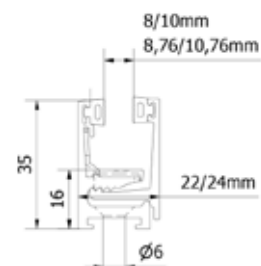

Model 0100	Rå aluminium	Naturanodiseret	Valgfri RAL farve
Længde	Varenr.	Varenr.	Varenr.
2500	20.0100.002.10	20.0100.002.11	20.0100.002.13/16/18
5000	20.0100.005.10	20.0100.005.11	20.0100.005.13/16/18