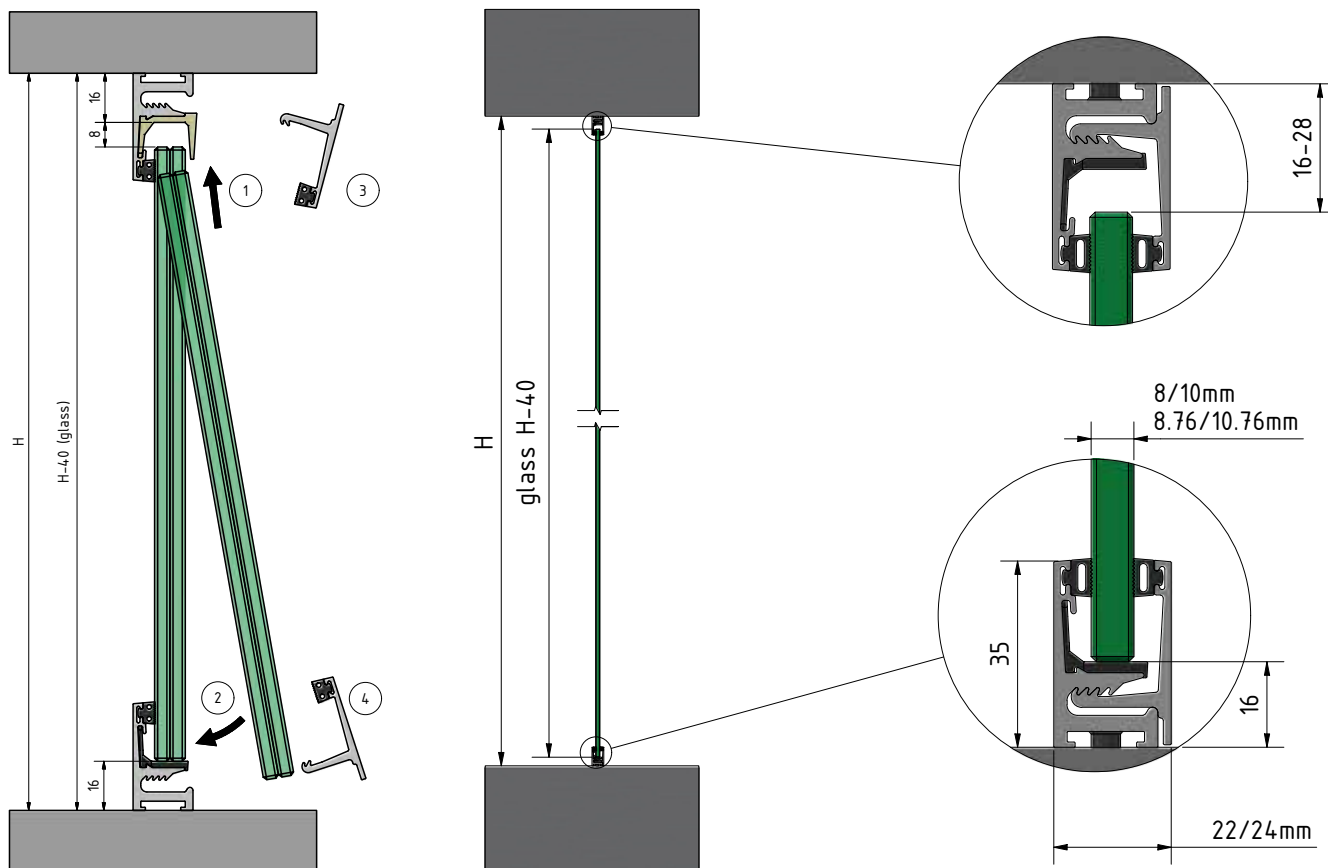

ONLEVEL

STARTRACK

KLEMSKINNE TIL HELGLASINSTALLATIONER OG
HELSKÆRMVÆGGE

STARTRACK

Klemskinne til helglasinstallationer og helskærmvægge

Ude i verdensrummet - Endeløse bredder.

Vi er i år 2020 på ONLEVELs eventyrlige rumrejse med vores superdygtige besætning. På vej til at realisere nye idéer - nye produkter og nye systemer. Mange lysår væk fra den traditionelle tankegang i byggebranchen. ONLEVEL vil nå frem til galakser, som man aldrig har set før. Der findes ikke nemmere og hurtigere montage - med uovertruffen sikkerhed!

STARTRACK er ikke kun helt unikt, men også hurtigst og smukkest!

- Ét:** Det første helt formonterede glasskillevægssystem. Dette reducerer montagetiden ekstremt!
- To:** Integreret fastgørelse af glastykkelser fra 8 - 10,76 mm. Én formonteret gummitætning til alle glastykkelser!
- Tre:** Integrerede tætningslister i stedet for silikone - ikke længere problemfyldt montage af gummitætninger!
- Fire:** Fabelagtigt udseende - Minimalistiske, næsten usynlige glasstøttegummi'er.

Væsentlige egenskaber

- | Top- og sidemontage
- | Gulv-til-loft glas
- | Komplet formonteret skærmvægssystem til glas
- | Næsten usynlige glasstøttegummi'er
- | Glas i højder på op til 3000 mm
- | Forholdet mellem glashøjde og -bredde: 3:1
- | Brug ikke udendørs
- | Ingen faldsikring
- | Montering med EGS glas 8/10mm og VSG-glas 8,76 og 10,76 mm muligt

STARTRACK

Integrerede glasstøttegummi'er
til 8 - 10,76 mm glas

Justéres til glastykkelsen

Dækprofilet stikkes
ganske enkelt ind

Næsten usynlige
glasstøttegummi'er

STARTRACK | TOP- OG SIDEMONTAGE

STARTRACK - Glasprofil