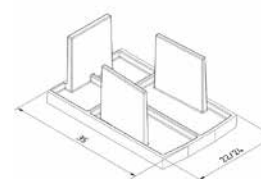

Model 9001	plast grå	plast sort
Glastykkelse	Varenr.	Varenr.
8 mm	20.9001.008.47	20.9001.008.41
10 mm	20.9001.010.47	20.9001.010.41