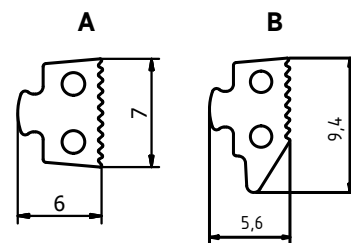

## Profilé pour verre Startrack

- | Avec joints en caoutchouc prémonté pour fixation du vitrage
- | Épaisseur du verre 8/10, 8,76/10,76 mm
- | UE = 1 unité

Modèle 0100	Brut	Aluminium anodisé	RAL
Longueur	No. d'art.	No. d'art.	No. d'art.
2500	20.0100.002.10	20.0100.002.11	20.0100.002.13/16/18*
5000	20.0100.005.10	20.0100.005.11	20.0100.005.13/16/18*

## Embout Startrack

- | UE = 8 unité

Modèle 9001	plastique gris	plastique noir
épaisseur du verre	No. d'art.	No. d'art.
8/8,76 mm	20.9001.008.47	20.9001.008.41
10/10,76 mm	20.9001.010.47	20.9001.010.41

## Joint caoutchouc de remplacement Startrack pour verre

- | Article complémentaire en cas de perte ou de détérioration du joint prémonté pour verre
- | Épaisseur du verre 8/10, 8,76/10,76 mm
- | Longueur : 25 m
- | UE = 1 unité