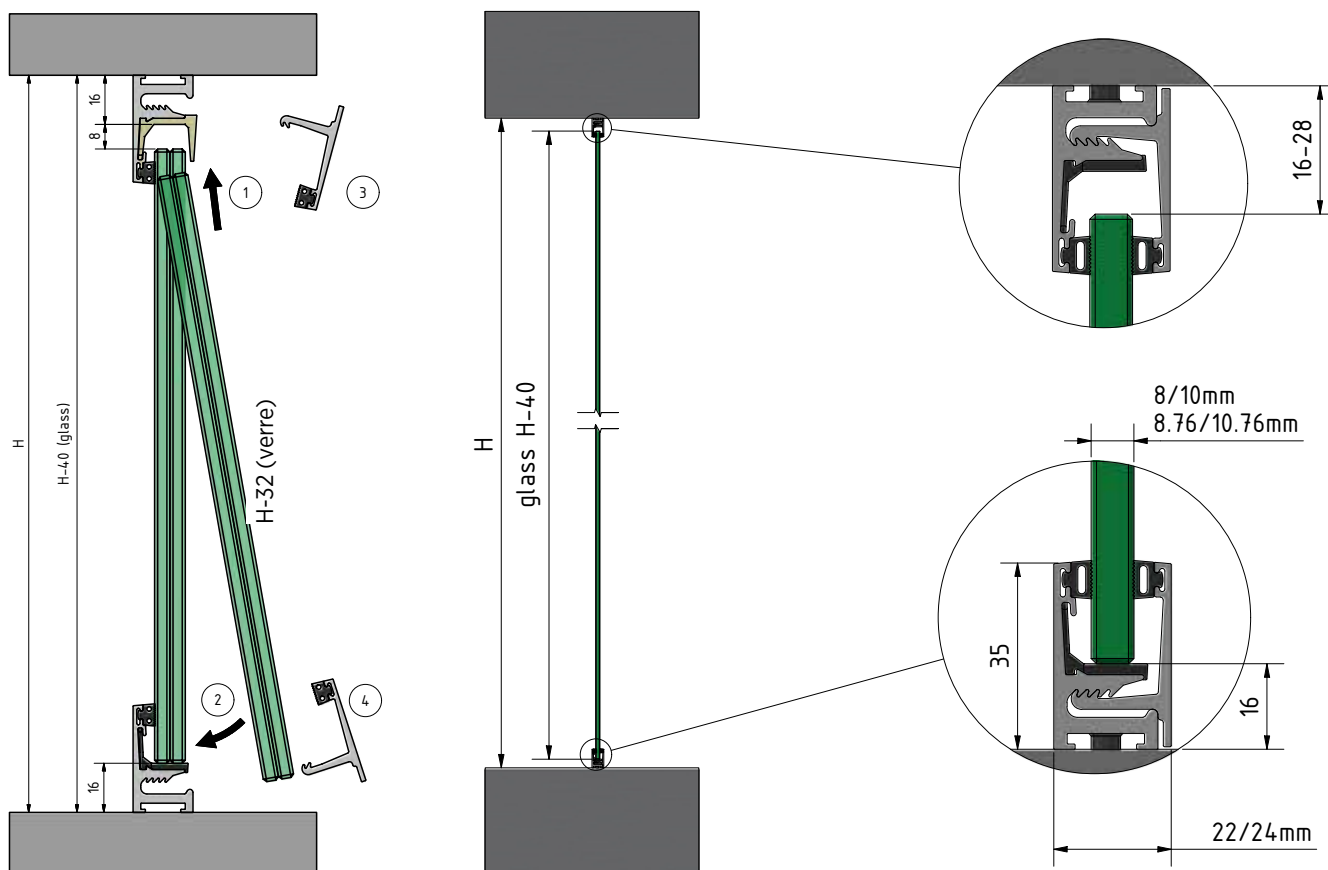

Pourquoi est-ce que le système **STARTRACK** n'est pas seulement unique en son genre, mais aussi d'une rapidité et d'une beauté sans égal?

- Premièrement : Le premier système de cloison entièrement prémonté pour le verre. Réduit énormément le temps de montage.
- Deuxièmement : Fixation du verre intégrée pour les épaisseurs de verre de 8 - 10,76 mm. Un joint prémonté pour toutes les épaisseurs de verre.
- Troisièmement : Utiliser les joints intégrés, au lieu du silicone - plus besoin de joints caoutchouc difficiles à poser !
- Quatrièmement : Très élégants - joints caoutchouc minimaliste presque invisible.

## Caractéristiques principales

- | Montage au sol, au plafond et au mur
- | Vitrage du sol au plafond
- | Système de cloisons entièrement prémonté pour le verre
- | Joint de fixation du verre presque invisible
- | Hauteurs de verre jusqu'à 3000 mm
- | Rapport hauteur / largeur de verre 3:1
- | Ne pas utiliser à l'extérieur
- | Pas de protection antichute
- | Montage avec verre EGS 8/10 mm et verre VSG 8,76 et 10,76 mm possible

*STARTRACK*

Joint intégré pour fixation du verre, pour épaisseur de 8 - 10,76 mm

Insertion aisée du profilé de recouvrement

Épaisseur du verre réglable

Joint de fixation du verre presque invisible

## Tape 69

| Particulièrement adapté aux applications où un collage transparent et flexible est requis.

| Longueur: 12 m, Épaisseur: 3 mm

| UE: 1 unité

Modèle 7025		
Largeur	Épaisseur du verre	No. d'art.
5 mm	8 - 8.76 mm	90.7025.008.03
7 mm	10 - 10.76 mm	90.7025.010.03
9 mm	12 - 12.76 mm	90.7025.012.03
13 mm	16.76 - 17.52 mm	90.7025.016.03
17 mm	20.76 - 21.52 mm	90.7025.020.03