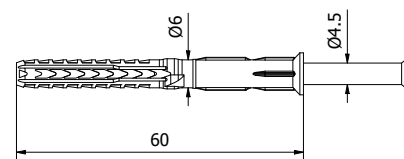

Modèle 9010	Acier galvanisé
No. d'art.	
20.9010.660.81