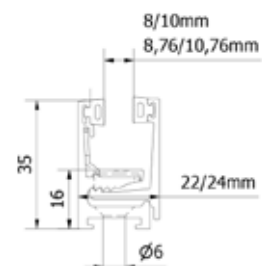

## Caractéristiques principales

- | Montage au sol, au plafond et au mur
- | Vitrage du sol au plafond
- | Système de cloisons entièrement prémonté pour le verre
- | Joint de fixation du verre presque invisible
- | Hauteurs de verre jusqu'à 3000 mm
- | Rapport hauteur / largeur de verre 3:1
- | Ne pas utiliser à l'extérieur
- | Pas de protection antichute
- | Montage avec verre EGS 8/10 mm et verre VSG 8,76 et 10,76 mm possible

*STARTRACK*

Joint intégré pour fixation du verre, pour épaisseur de 8 - 10,76 mm

Insertion aisée du profilé de recouvrement

Épaisseur du verre réglable

Joint de fixation du verre presque invisible

## Profilé pour verre Startrack

- | Avec joints en caoutchouc prémonté pour fixation du vitrage
- | Épaisseur du verre 8/10, 8,76/10,76 mm
- | UE = 1 unité

Modèle 0100	Brut	Aluminium anodisé	RAL
Longueur	No. d'art.	No. d'art.	No. d'art.
2500	20.0100.002.10	20.0100.002.11	20.0100.002.13/16/18*
5000	20.0100.005.10	20.0100.005.11	20.0100.005.13/16/18*

## Embout Startrack

- | UE = 8 unité

Modèle 9001	plastique gris	plastique noir
épaisseur du verre	No. d'art.	No. d'art.
8/8,76 mm	20.9001.008.47	20.9001.008.41
10/10,76 mm	20.9001.010.47	20.9001.010.41