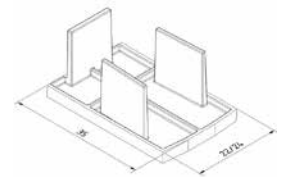

Model 9001	kunststof grijs	kunststof zwart
voor glas	Art. nr.	Art. nr.
8/8,76 mm	20.9001.008.47	20.9001.008.41
10/10,76 mm	20.9001.010.47	20.9001.010.41