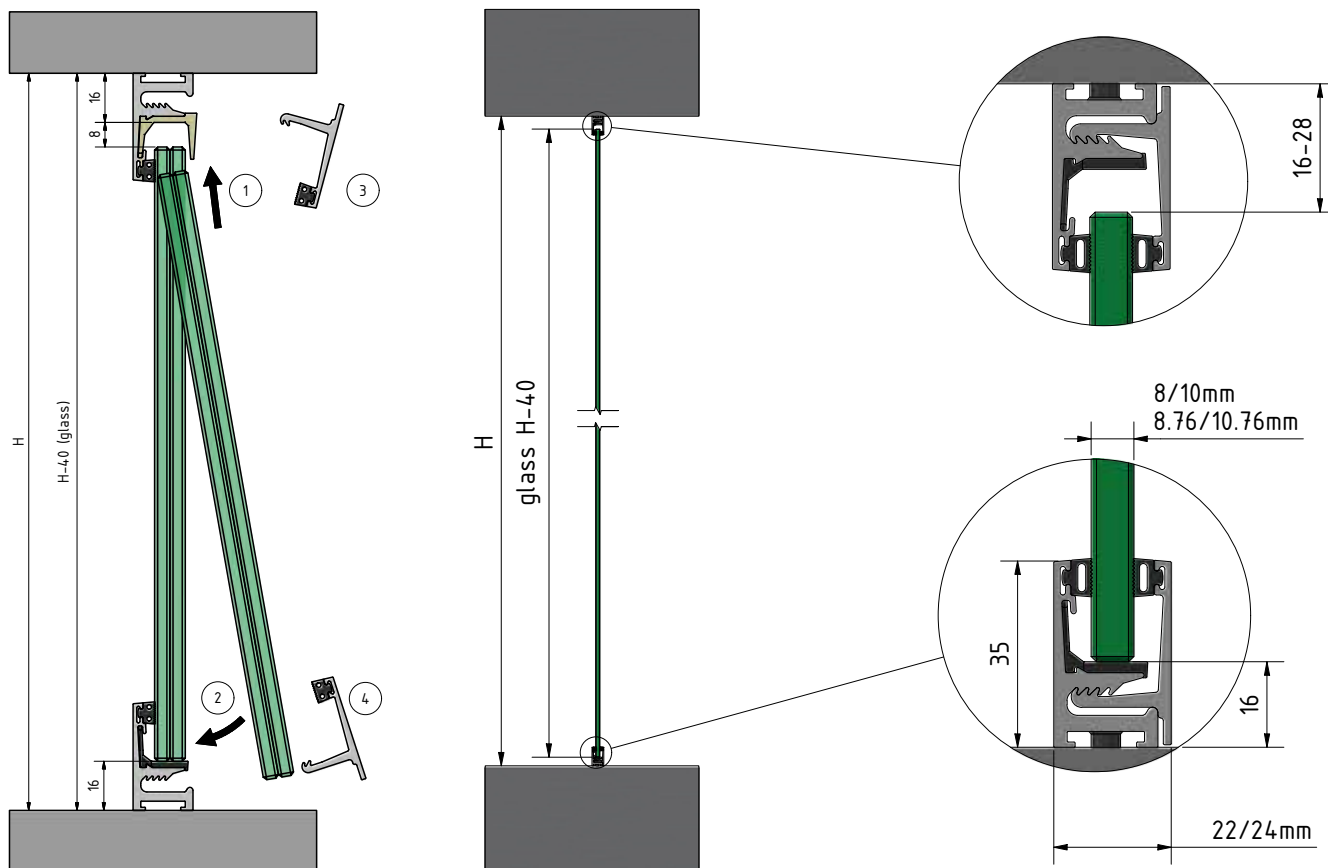

ONLEVEL

STARTRACK

KLEMRAIL VOOR GLASBALUSTRADE EN
TUSSENSCHOTTEN

STARTRACK

Klemrail voor glasbalustrade en tussenschotten

De ruimte - oneindige afstanden.

We schrijven het jaar 2020. De zijn het avonturen van **ONLEVEL**, dat met zijn ploeg onderweg is, om nieuwe ideeën te realiseren, nieuwe producten en systemen. Vele lichtjaren van conservatief gedachtengoed verwijderd, dringt **ONLEVEL** daarbij tot melkwegstelsels door, die een mens nog nooit heeft gezien. Een gemakkelijkere en snellere montage is er niet en bovendien ongeëvenaard veilig.

Belangrijke kenmerken

- | Vloer-, plafond- en wandmontage
- | Binnenhoogte beglazing
- | Compleet voorgemonteerd scheidingswandsystemen voor glas
- | Bijna onzichtbare glasrubbers
- | Ruihoogtes tot 3000 mm
- | Verhouding van de ruihoogte tot de breedte 3:1
- | Niet buitenshuis gebruiken
- | Geen valbeveiliging
- | Montering met EGS glas 8/10mm og VSG-glas 8,76 en 10,76 mm muligt

STARTRACK

Geïntegreerde
glasbevestigingsrubbers voor
glasdiktes 8 - 10,76 mm

Glasdikte is instelbaar

Eenvoudig insteken van het
kozijnprofiel

Bijna onzichtbare glasrubbers

Startrack glas profiel

| incl. voorgesneden glasrubberprofielen en ruiten fixatiedelen
 | Glasdiktes 8/10, 8,76/10,76 mm
 | VE = 1 stuks

| Bijzonder geschikt voor toepassingen waar een transparante, flexibele hechting vereist is.

| Lengte: 12 m, Dikte: 3 mm

| VE: 1 stuks

Model 7025		
Breedte	Glasdikte	Art. nr.
5 mm	8 - 8.76 mm	90.7025.008.03
7 mm	10 - 10.76 mm	90.7025.010.03
9 mm	12 - 12.76 mm	90.7025.012.03
13 mm	16.76 - 17.52 mm	90.7025.016.03
17 mm	20.76 - 21.52 mm	90.7025.020.03