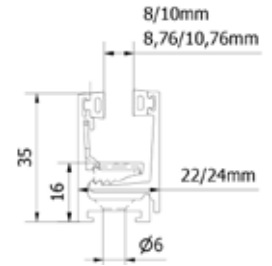

Belangrijke kenmerken

- | Vloer-, plafond- en wandmontage
- | Binnenhoogte beglazing
- | Compleet voorgemonteerd scheidingswandsystemen voor glas
- | Bijna onzichtbare glasrubbers
- | Ruihoogtes tot 3000 mm
- | Verhouding van de ruihoogte tot de breedte 3:1
- | Niet buitenshuis gebruiken
- | Geen valbeveiliging
- | Montering met EGS glas 8/10mm og VSG-glas 8,76 en 10,76 mm muligt

STARTRACK

Geïntegreerde
glasbevestigingsrubbers voor
glasdiktes 8 - 10,76 mm

Glasdikte is instelbaar

Eenvoudig insteken van het
kozijnprofiel

Bijna onzichtbare glasrubbers

Startrack glas profiel

| incl. voorgesneden glasrubberprofielen en ruiten fixatiedelen
 | Glasdiktes 8/10, 8,76/10,76 mm
 | VE = 1 stuks

| Bijzonder geschikt voor toepassingen waar een transparante, flexibele hechting vereist is.

| Lengte: 12 m, Dikte: 3 mm

| VE: 1 stuks

Model 7025		
Breedte	Glasdikte	Art. nr.
5 mm	8 - 8.76 mm	90.7025.008.03
7 mm	10 - 10.76 mm	90.7025.010.03
9 mm	12 - 12.76 mm	90.7025.012.03
13 mm	16.76 - 17.52 mm	90.7025.016.03
17 mm	20.76 - 21.52 mm	90.7025.020.03