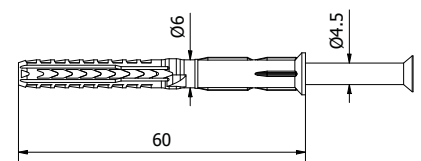

| VE = 8 stuks

Model 9001	kunststof grijs	kunststof zwart
voor glas	Art. nr.	Art. nr.
8/8,76 mm	20.9001.008.47	20.9001.008.41
10/10,76 mm	20.9001.010.47	20.9001.010.41

Startrack rubber vervangend glas

| Extra artikel bij verlies of beschadiging van het voorgesneden glasrubber
 | Glasdiktes 8/10, 8,76/10,76 mm
 | Lengte: 25 m
 | VE = 1 stuks

Modell 9100	voor Afdekprofiel (A)	voor Basisprofiel (B)
	Art. nr.	Art. nr.
	20.9100.250.60	20.9200.250.60

Startrack montageschroef

| Ø 4.5 x 60 mm
 | binnentoepassing
 | Benodigd aantal per 2500 mm: 13 / per 5000 mm: 25
 | VE = 50 stuks

| Bijzonder geschikt voor toepassingen waar een transparante, flexibele hechting vereist is.

| Lengte: 12 m, Dikte: 3 mm

| VE: 1 stuks

Model 7025		
Breedte	Glasdikte	Art. nr.
5 mm	8 - 8.76 mm	90.7025.008.03
7 mm	10 - 10.76 mm	90.7025.010.03
9 mm	12 - 12.76 mm	90.7025.012.03
13 mm	16.76 - 17.52 mm	90.7025.016.03
17 mm	20.76 - 21.52 mm	90.7025.020.03