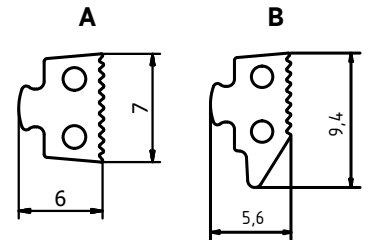

| VE = 8 stuks

Model 9001	kunststof grijs	kunststof zwart
voor glas	Art. nr.	Art. nr.
8/8,76 mm	20.9001.008.47	20.9001.008.41
10/10,76 mm	20.9001.010.47	20.9001.010.41

Startrack rubber vervangend glas

| Extra artikel bij verlies of beschadiging van het voorgesneden glasrubber
 | Glasdiktes 8/10, 8,76/10,76 mm
 | Lengte: 25 m
 | VE = 1 stuks

| Bijzonder geschikt voor toepassingen waar een transparante, flexibele hechting vereist is.

| Lengte: 12 m, Dikte: 3 mm

| VE: 1 stuks

Model 7025		
Breedte	Glasdikte	Art. nr.
5 mm	8 - 8.76 mm	90.7025.008.03
7 mm	10 - 10.76 mm	90.7025.010.03
9 mm	12 - 12.76 mm	90.7025.012.03
13 mm	16.76 - 17.52 mm	90.7025.016.03
17 mm	20.76 - 21.52 mm	90.7025.020.03