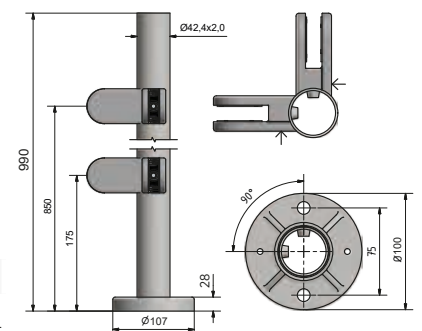

Modell 0610	V2A (inomhus)	V4A (utomhus)
Diameter	Art.nr.	Art.nr.
42,4	12.0610.422.21	12.0610.422.31

Empire State Post, förmonterad med KRONOS höger

- | Ø 42,4 x 2 mm
- | Höjd: 990 mm
- | Inklusive täcklock
- | Inklusive 2 förmonterade glasklämfästen
- | Förpackning: 1 styck

Modell 0612	V2A (inomhus)	V4A (utomhus)
Diameter	Art.nr.	Art.nr.
42,4	12.0612.422.21	12.0612.422.31

Empire State Post 90° hörnstolpe, förmonterad med KRONOS insida

- | Ø 42,4 x 2 mm
- | Höjd: 990 mm
- | Inklusive täcklock
- | Inklusive 4 förmonterade glasklämfästen
- | Förpackning: 1 styck

Modell 0613	V2A (inomhus)	V4A (utomhus)
Diameter	Art.nr.	Art.nr.
42,4	12.0613.422.21	12.0613.422.31

EMPIRE STATE POST + KRONOS

Empire State Post 90° hörnstolpe, förmonterad med KRONOS utsida

- | Ø 42,4 x 2 mm
- | Höjd: 990 mm
- | Inklusive täcklock
- | Inklusive 4 förmonterade glasklämfästen
- | Förpackning: 1 styck

Modell 0614	V2A (inomhus)	V4A (utomhus)
Diameter	Art.nr.	Art.nr.
42,4	12.0614.422.21	12.0614.422.31

EMPIRE STATE POST

Empire State Post stolpe

- | Ø 42,4 x 2 mm
- | Höjd: 990 mm
- | Utan förborrade gängor
- | Förpackning: 1 styck