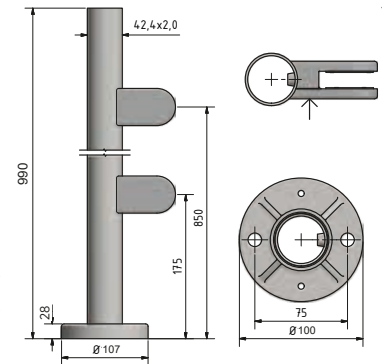

Inklusive **KRONOS**
glasklämfäste

Komplett förmonterat
stolpsystem

EMPIRE STATE POST + KRONOS

Empire State Post, förmonterad med KRONOS vänster

- | Ø 42,4 x 2 mm
- | Höjd: 990 mm
- | Inklusive täcklock
- | Inklusive 2 förmonterade glasklämfästen
- | Förpackning: 1 styck

Modell 0610	V2A (inomhus)	V4A (utomhus)
Diameter	Art.nr.	Art.nr.
42,4	12.0610.422.21	12.0610.422.31

Empire State Post, förmonterad med KRONOS höger

- | Ø 42,4 x 2 mm
- | Höjd: 990 mm
- | Inklusive täcklock
- | Inklusive 2 förmonterade glasklämfästen
- | Förpackning: 1 styck

Modell 0611	V2A (inomhus)	V4A (utomhus)
Diameter	Art.nr.	Art.nr.
42,4	12.0611.422.21	12.0611.422.31

Empire State Post mittstolpe, förmonterad med KRONOS

- | Ø 42,4 x 2 mm
- | Höjd: 990 mm
- | Inklusive täcklock
- | Inklusive 4 förmonterade glasklämfästen
- | Förpackning: 1 styck

Modell 0612	V2A (inomhus)	V4A (utomhus)
Diameter	Art.nr.	Art.nr.
42,4	12.0612.422.21	12.0612.422.31

Empire State Post 90° hörnstolpe, förmonterad med KRONOS insida

- | Ø 42,4 x 2 mm
- | Höjd: 990 mm
- | Inklusive täcklock
- | Inklusive 4 förmonterade glasklämfästen
- | Förpackning: 1 styck