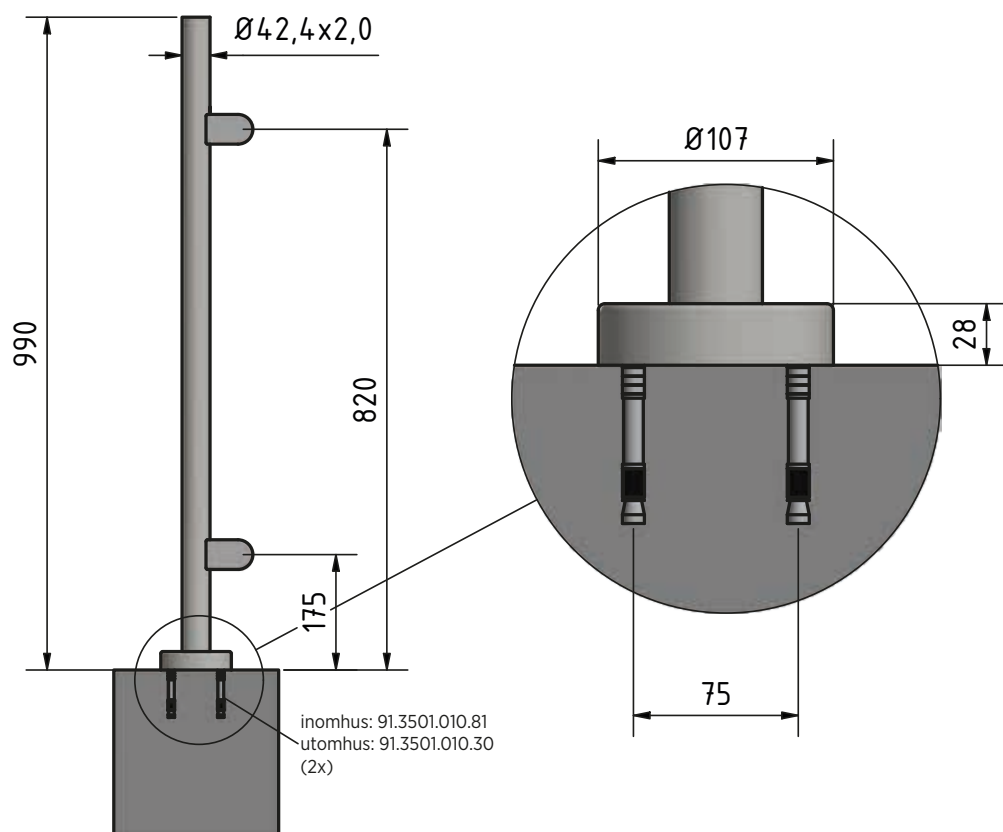

EMPIRE STATE POST

Toppmonterad

ONLEVEL - NEXT LEVEL UP

Ännu en innovativ lösning från ONLEVEL. Det första komplett förmonterade stolpsystem för helglasräcken tillverkat i rostfritt stål! Snabbt och enkelt att montera.

ONLEVEL gör det enkelt för dig. Alla stolpar är förberedda för montering. Det betyder att gängorna för att fästa klämfästena redan är förborrade. I serien Extended Version är till och med de justerbara **KRONOS**-klämfästena förmonterade. Du sparar upp till 40 minuters installationstid jämfört med andra standardprodukter.

Grundläggande egenskaper

- | Modern design
- | Tillgänglig i $\varnothing 42,4$ mm
- | Tillgänglig i rostfritt stål V4A