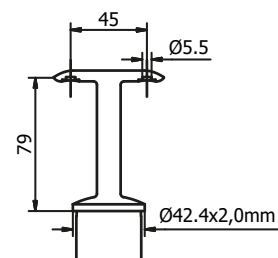

Modell 0460	V2A (inomhus)	V4A (utomhus)
Diameter	Art.nr.	Art.nr.
42,4	12.0460.422.21	12.0460.422.31