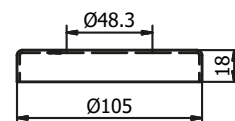

Modell 0500	V2A (inomhus)	V4A (utomhus)
	Art.nr.	Art.nr.
	12.0500.480.21	12.0500.480.31