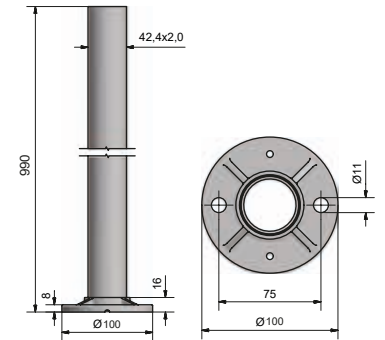

Modell 0613	V2A (inomhus)	V4A (utomhus)
Diameter	Art.nr.	Art.nr.
42,4	12.0613.422.21	12.0613.422.31

EMPIRE STATE POST + KRONOS

Empire State Post 90° hörnstolpe, förmonterad med KRONOS utsida

- | Ø 42,4 x 2 mm
- | Höjd: 990 mm
- | Inklusive täcklock
- | Inklusive 4 förmonterade glasklämfästen
- | Förpackning: 1 styck

Modell 0614	V2A (inomhus)	V4A (utomhus)
Diameter	Art.nr.	Art.nr.
42,4	12.0614.422.21	12.0614.422.31

EMPIRE STATE POST

Empire State Post stolpe

- | Ø 42,4 x 2 mm
- | Höjd: 990 mm
- | Utan förborrade gängor
- | Förpackning: 1 styck

Modell 0600	V2A (inomhus)	V4A (utomhus)
Diameter	Art.nr.	Art.nr.
42,4	12.0600.422.21	12.0600.422.31

Empire State Post ändstolpe

- | Ø 42,4 x 2 mm
- | Höjd: 990 mm
- | Med 2 förborrade gängor M8
- | Förpackning: 1 styck

Modell 0601	V2A (inomhus)	V4A (utomhus)
Diameter	Art.nr.	Art.nr.
42,4	12.0601.422.21	12.0601.422.31

Empire State Post mittstolpe

- | Ø 42,4 x 2 mm
- | Höjd: 990 mm
- | Med vardera 2 förborrade gängor M8 / 180°
- | Förpackning: 1 styck