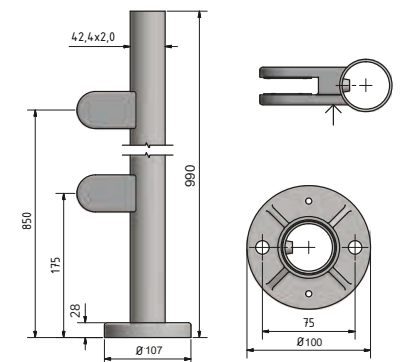

Inklusive **KRONOS**
glasklämfäste

Komplett förmonterat
stolpsystem

EMPIRE STATE POST + KRONOS

Empire State Post, förmonterad med KRONOS vänster

- | Ø 42,4 x 2 mm
- | Höjd: 990 mm
- | Inklusive täcklock
- | Inklusive 2 förmonterade glasklämfästen
- | Förpackning: 1 styck

Modell 0610	V2A (inomhus)	V4A (utomhus)
Diameter	Art.nr.	Art.nr.
42,4	12.0610.422.21	12.0610.422.31

Empire State Post, förmonterad med KRONOS höger

- | Ø 42,4 x 2 mm
- | Höjd: 990 mm
- | Inklusive täcklock
- | Inklusive 2 förmonterade glasklämfästen
- | Förpackning: 1 styck

Modell 0611	V2A (inomhus)	V4A (utomhus)
Diameter	Art.nr.	Art.nr.
42,4	12.0611.422.21	12.0611.422.31

Empire State Post mittstolpe, förmonterad med KRONOS

- | Ø 42,4 x 2 mm
- | Höjd: 990 mm
- | Inklusive täcklock
- | Inklusive 4 förmonterade glasklämfästen
- | Förpackning: 1 styck

Modell 0612	V2A (inomhus)	V4A (utomhus)
Diameter	Art.nr.	Art.nr.
42,4	12.0612.422.21	12.0612.422.31

Empire State Post 90° hörnstolpe, förmonterad med KRONOS insida

- | Ø 42,4 x 2 mm
- | Höjd: 990 mm
- | Inklusive täcklock
- | Inklusive 4 förmonterade glasklämfästen
- | Förpackning: 1 styck