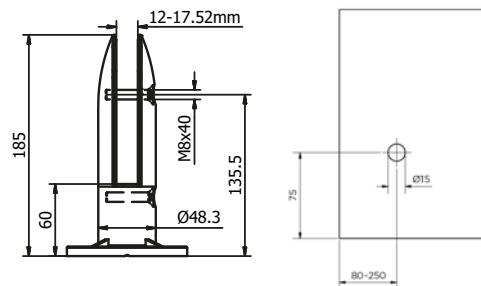

Modell 0610	V2A (inomhus)	V4A (utomhus)
Diameter	Art.nr.	Art.nr.
42,4	12.0610.422.21	12.0610.422.31

Empire State Post, förmonterad med KRONOS höger

- | Ø 42,4 x 2 mm
- | Höjd: 990 mm
- | Inklusive täcklock
- | Inklusive 2 förmonterade glasklämfästen
- | Förpackning: 1 styck

Modell 0611	V2A (inomhus)	V4A (utomhus)
Diameter	Art.nr.	Art.nr.
42,4	12.0611.422.21	12.0611.422.31

Empire State Post mittstolpe, förmonterad med KRONOS

- | Ø 42,4 x 2 mm
- | Höjd: 990 mm
- | Inklusive täcklock
- | Inklusive 4 förmonterade glasklämfästen
- | Förpackning: 1 styck

Modell 0612	V2A (inomhus)	V4A (utomhus)
Diameter	Art.nr.	Art.nr.
42,4	12.0612.422.21	12.0612.422.31

Empire State Post 90° hörnstolpe, förmonterad med KRONOS insida

- | Ø 42,4 x 2 mm
- | Höjd: 990 mm
- | Inklusive täcklock
- | Inklusive 4 förmonterade glasklämfästen
- | Förpackning: 1 styck

Monteringsexempel:

ROCKET | TOPPMONTERAT GLASKLÄMFÄSTE

Rocket toppmonterat glasklämfäste

- | Ø 48,3 mm
- | Höjd 185 mm
- | Glastjocklek: 12 - 17,52 mm
- | Förpackning: 1 styck

Modell 2448	V2A (inomhus)	V4A (utomhus)
	Art.nr.	Art.nr.
	12.2448.185.21	12.2448.185.31