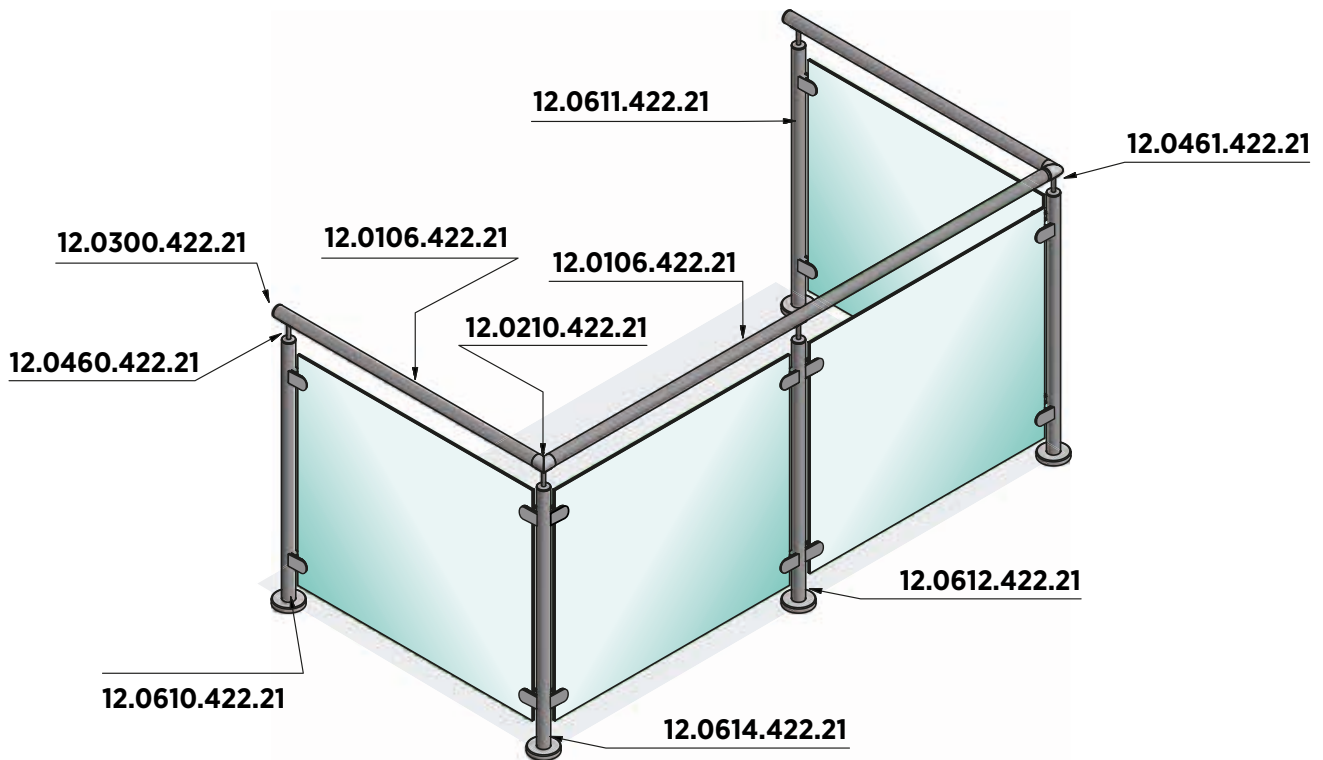

Modell 0610	V2A (inomhus)	V4A (utomhus)
Diameter	Art.nr.	Art.nr.
42,4	12.0610.422.21	12.0610.422.31

Empire State Post, förmonterad med KRONOS höger

- | Ø 42,4 x 2 mm
- | Höjd: 990 mm
- | Inklusive täcklock
- | Inklusive 2 förmonterade glasklämfästen
- | Förpackning: 1 styck

Monteringsexempel:

ROCKET | TOPPMONTERAT GLASKLÄMFÄSTE

Rocket toppmonterat glasklämfäste

- | Ø 48,3 mm
- | Höjd 185 mm
- | Glastjocklek: 12 - 17,52 mm
- | Förpackning: 1 styck

Modell 2448	V2A (inomhus)	V4A (utomhus)
	Art.nr.	Art.nr.
	12.2448.185.21	12.2448.185.31