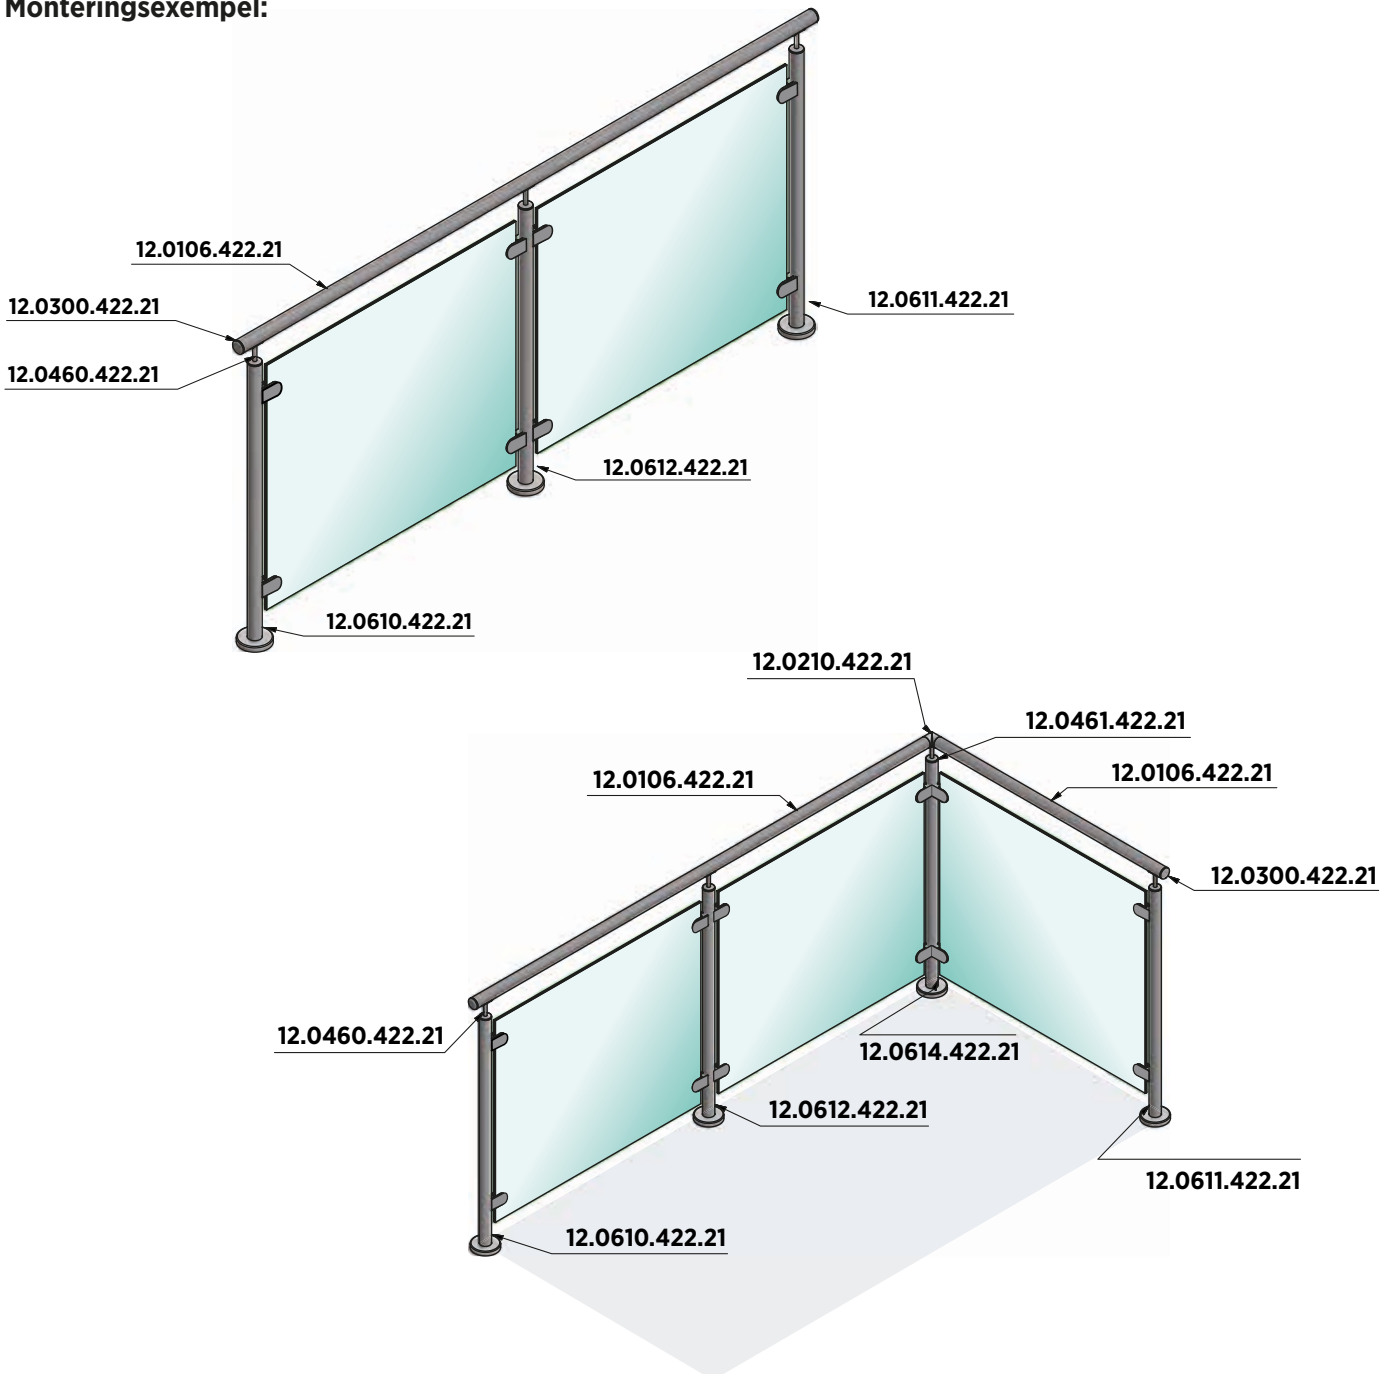

Inklusive **KRONOS**
glasklämfäste

Komplett förmonterat
stolpsystem

EMPIRE STATE POST + KRONOS

Empire State Post, förmonterad med KRONOS vänster

- | Ø 42,4 x 2 mm
- | Höjd: 990 mm
- | Inklusive täcklock
- | Inklusive 2 förmonterade glasklämfästen
- | Förpackning: 1 styck

Modell 0610	V2A (inomhus)	V4A (utomhus)
Diameter	Art.nr.	Art.nr.
42,4	12.0610.422.21	12.0610.422.31

Empire State Post, förmonterad med KRONOS höger

- | Ø 42,4 x 2 mm
- | Höjd: 990 mm
- | Inklusive täcklock
- | Inklusive 2 förmonterade glasklämfästen
- | Förpackning: 1 styck

EMPIRE STATE POST | TILLBEHÖR

Empire State Post ledstångsstöd hörn

| Ø 42,4 x 2 mm
| Förpackning: 2 styck

Modell 0461	V2A (inomhus)	V4A (utomhus)
Diameter	Art.nr.	Art.nr.
42,4	12.0461.422.21	12.0461.422.31

Monteringsexempel:

ROCKET | TOPPMONTERAT GLASKLÄMFÄSTE

Rocket toppmonterat glasklämfäste

- | Ø 48,3 mm
- | Höjd 185 mm
- | Glastjocklek: 12 - 17,52 mm
- | Förpackning: 1 styck

Modell 2448	V2A (inomhus)	V4A (utomhus)
	Art.nr.	Art.nr.
	12.2448.185.21	12.2448.185.31