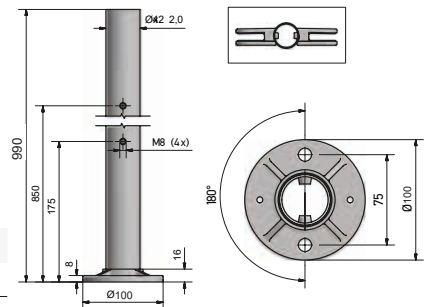

Modell 0610	V2A (inomhus)	V4A (utomhus)
Diameter	Art.nr.	Art.nr.
42,4	12.0610.422.21	12.0610.422.31

Empire State Post, förmonterad med KRONOS höger

- | Ø 42,4 x 2 mm
- | Höjd: 990 mm
- | Inklusive täcklock
- | Inklusive 2 förmonterade glasklämfästen
- | Förpackning: 1 styck

Modell 0614	V2A (inomhus)	V4A (utomhus)
Diameter	Art.nr.	Art.nr.
42,4	12.0614.422.21	12.0614.422.31

EMPIRE STATE POST

Empire State Post stolpe

- | Ø 42,4 x 2 mm
- | Höjd: 990 mm
- | Utan förborrade gängor
- | Förpackning: 1 styck

Modell 0601	V2A (inomhus)	V4A (utomhus)
Diameter	Art.nr.	Art.nr.
42,4	12.0601.422.21	12.0601.422.31

Empire State Post mittstolpe

- | Ø 42,4 x 2 mm
- | Höjd: 990 mm
- | Med vardera 2 förborrade gängor M8 / 180°
- | Förpackning: 1 styck

Modell 0602	V2A (inomhus)	V4A (utomhus)
Diameter	Art.nr.	Art.nr.
42,4	12.0602.422.21	12.0602.422.31

Empire State Post hörnstolpe

- | Ø 42,4 x 2 mm
- | Höjd: 990 mm
- | Med vardera 2 förborrade gängor M8 / 90°
- | Förpackning: 1 styck