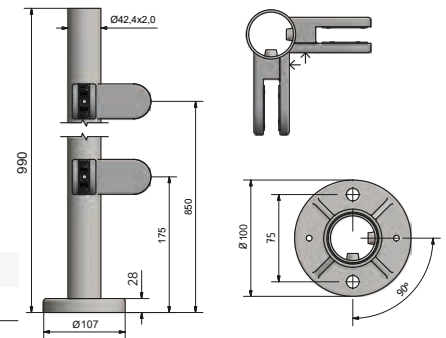

Modell 0610	V2A (inomhus)	V4A (utomhus)
Diameter	Art.nr.	Art.nr.
42,4	12.0610.422.21	12.0610.422.31

Empire State Post, förmonterad med KRONOS höger

- | Ø 42,4 x 2 mm
- | Höjd: 990 mm
- | Inklusive täcklock
- | Inklusive 2 förmonterade glasklämfästen
- | Förpackning: 1 styck

Modell 0612	V2A (inomhus)	V4A (utomhus)
Diameter	Art.nr.	Art.nr.
42,4	12.0612.422.21	12.0612.422.31

Empire State Post 90° hörnstolpe, förmonterad med KRONOS insida

- | Ø 42,4 x 2 mm
- | Höjd: 990 mm
- | Inklusive täcklock
- | Inklusive 4 förmonterade glasklämfästen
- | Förpackning: 1 styck

Modell 0613	V2A (inomhus)	V4A (utomhus)
Diameter	Art.nr.	Art.nr.
42,4	12.0613.422.21	12.0613.422.31

EMPIRE STATE POST + KRONOS

Empire State Post 90° hörnstolpe, förmonterad med KRONOS utsida

- | Ø 42,4 x 2 mm
- | Höjd: 990 mm
- | Inklusive täcklock
- | Inklusive 4 förmonterade glasklämfästen
- | Förpackning: 1 styck

Modell 0614	V2A (inomhus)	V4A (utomhus)
Diameter	Art.nr.	Art.nr.
42,4	12.0614.422.21	12.0614.422.31

EMPIRE STATE POST

Empire State Post stolpe

- | Ø 42,4 x 2 mm
- | Höjd: 990 mm
- | Utan förborrade gängor
- | Förpackning: 1 styck