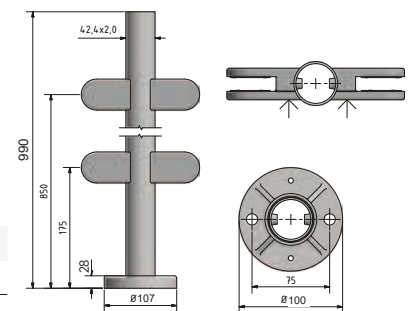

Modell 0610	V2A (inomhus)	V4A (utomhus)
Diameter	Art.nr.	Art.nr.
42,4	12.0610.422.21	12.0610.422.31

Empire State Post, förmonterad med KRONOS höger

- | Ø 42,4 x 2 mm
- | Höjd: 990 mm
- | Inklusive täcklock
- | Inklusive 2 förmonterade glasklämfästen
- | Förpackning: 1 styck

Modell 0611	V2A (inomhus)	V4A (utomhus)
Diameter	Art.nr.	Art.nr.
42,4	12.0611.422.21	12.0611.422.31

Empire State Post mittstolpe, förmonterad med KRONOS

- | Ø 42,4 x 2 mm
- | Höjd: 990 mm
- | Inklusive täcklock
- | Inklusive 4 förmonterade glasklämfästen
- | Förpackning: 1 styck

Modell 0612	V2A (inomhus)	V4A (utomhus)
Diameter	Art.nr.	Art.nr.
42,4	12.0612.422.21	12.0612.422.31

Empire State Post 90° hörnstolpe, förmonterad med KRONOS insida

- | Ø 42,4 x 2 mm
- | Höjd: 990 mm
- | Inklusive täcklock
- | Inklusive 4 förmonterade glasklämfästen
- | Förpackning: 1 styck

Modell 0613	V2A (inomhus)	V4A (utomhus)
Diameter	Art.nr.	Art.nr.
42,4	12.0613.422.21	12.0613.422.31

EMPIRE STATE POST + KRONOS

Empire State Post 90° hörnstolpe, förmonterad med KRONOS utsida

- | Ø 42,4 x 2 mm
- | Höjd: 990 mm
- | Inklusive täcklock
- | Inklusive 4 förmonterade glasklämfästen
- | Förpackning: 1 styck