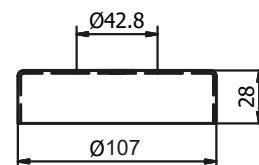

Modell 0500	V2A (inomhus)	V4A (utomhus)
Diameter	Art.nr.	Art.nr.
107	12.0500.420.21	12.0500.420.31