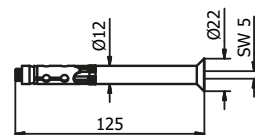

Modell 3511	Galvaniserat stål (inomhus)	Rostfritt stål V4A (utomhus)
	Art.nr.	Art.nr.
	91.3511.250.81	91.3511.250.30