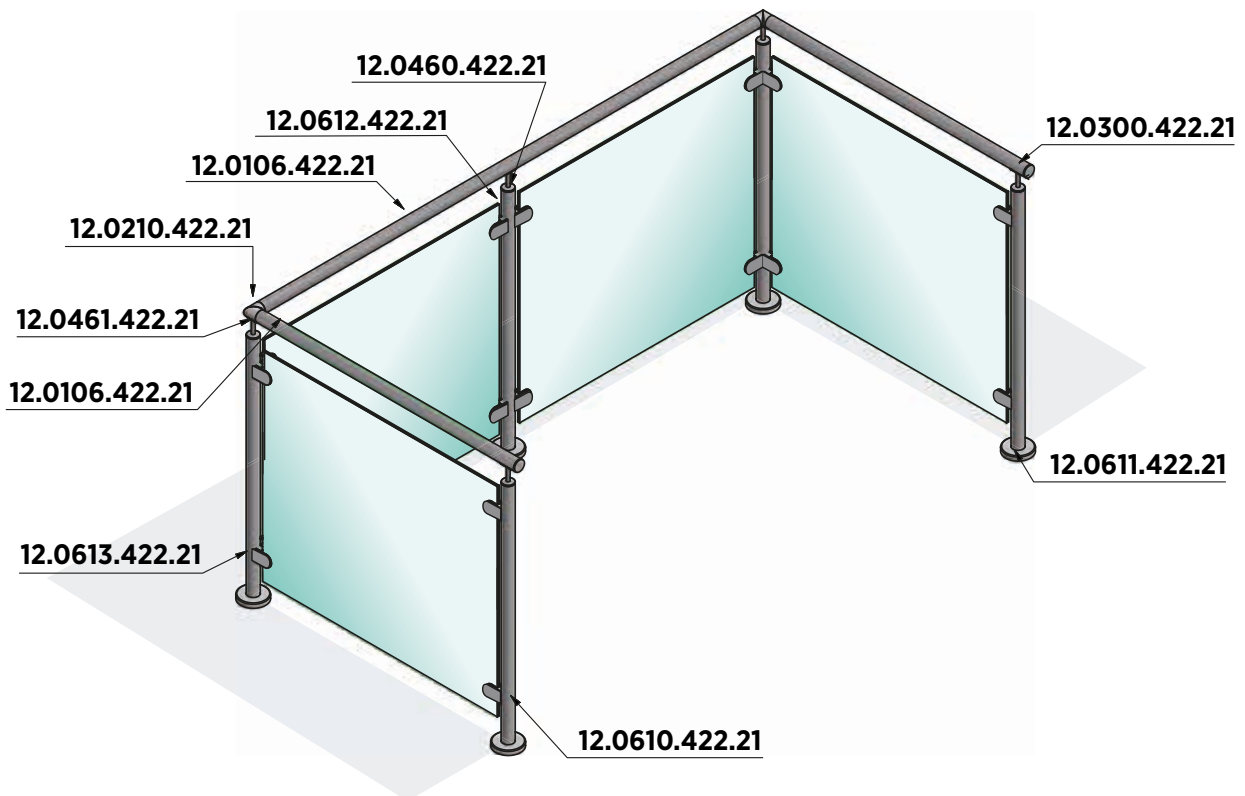

Inklusive **KRONOS**
glasklämfäste

Komplett förmonterat
stolpsystem

EMPIRE STATE POST + KRONOS

Empire State Post, förmonterad med KRONOS vänster

- | Ø 42,4 x 2 mm
- | Höjd: 990 mm
- | Inklusive täcklock
- | Inklusive 2 förmonterade glasklämfästen
- | Förpackning: 1 styck

Modell 0610	V2A (inomhus)	V4A (utomhus)
Diameter	Art.nr.	Art.nr.
42,4	12.0610.422.21	12.0610.422.31

Empire State Post, förmonterad med KRONOS höger

- | Ø 42,4 x 2 mm
- | Höjd: 990 mm
- | Inklusive täcklock
- | Inklusive 2 förmonterade glasklämfästen
- | Förpackning: 1 styck

Modell 0611	V2A (inomhus)	V4A (utomhus)
Diameter	Art.nr.	Art.nr.
42,4	12.0611.422.21	12.0611.422.31

Empire State Post mittstolpe, förmonterad med KRONOS

- | Ø 42,4 x 2 mm
- | Höjd: 990 mm
- | Inklusive täcklock
- | Inklusive 4 förmonterade glasklämfästen
- | Förpackning: 1 styck

Monteringsexempel:

ROCKET | TOPPMONTERAT GLASKLÄMFÄSTE

Rocket toppmonterat glasklämfäste

- | Ø 48,3 mm
- | Höjd 185 mm
- | Glastjocklek: 12 - 17,52 mm
- | Förpackning: 1 styck

Modell 2448	V2A (inomhus)	V4A (utomhus)
	Art.nr.	Art.nr.
	12.2448.185.21	12.2448.185.31