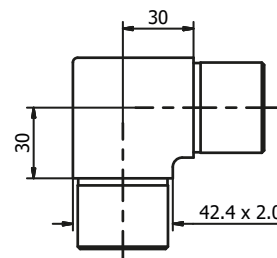

Modell 0610	V2A (inomhus)	V4A (utomhus)
Diameter	Art.nr.	Art.nr.
42,4	12.0610.422.21	12.0610.422.31

Empire State Post, förmonterad med KRONOS höger

- | Ø 42,4 x 2 mm
- | Höjd: 990 mm
- | Inklusive täcklock
- | Inklusive 2 förmonterade glasklämfästen
- | Förpackning: 1 styck

Modell 3501	V2A (inomhus)	V4A (utomhus)
	Art.nr.	Art.nr.
	91.3501.010.81	91.3501.010.30

Empire State Post täcklock

- | Yttre diameter: \varnothing 107 mm
- | Borrhål: \varnothing 42,4 mm
- | Förpackning: 2 styck

Modell 0500	V2A (inomhus)	V4A (utomhus)
Diameter	Art.nr.	Art.nr.
107	12.0500.420.21	12.0500.420.31

Empire State Post hörnanslutare 90°

- | \varnothing 42,4 x 2 mm
- | Förpackning: 2 styck

Modell 0211	V2A (inomhus)	V4A (utomhus)
Diameter	Art.nr.	Art.nr.
42,4	12.0211.422.21	12.0211.422.31