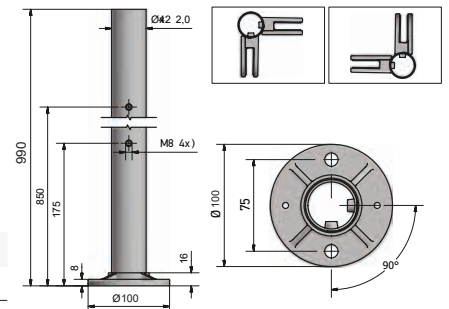

Empire State Post hörnstolpe

- | Ø 42,4 x 2 mm
- | Höjd: 990 mm
- | Med vardera 2 förborrade gängor M8 / 90°
- | Förpackning: 1 styck

Modell 0603	V2A (inomhus)	V4A (utomhus)
Diameter	Art.nr.	Art.nr.
42,4	12.0603.422.21	12.0603.422.31