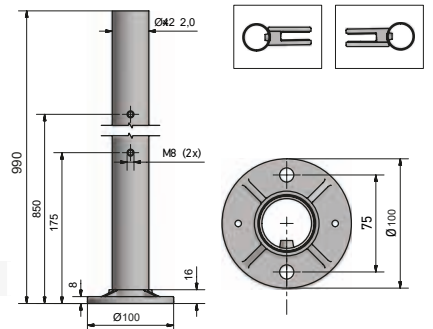

Modell 0610	V2A (inomhus)	V4A (utomhus)
Diameter	Art.nr.	Art.nr.
42,4	12.0610.422.21	12.0610.422.31

Empire State Post, förmonterad med KRONOS höger

- | Ø 42,4 x 2 mm
- | Höjd: 990 mm
- | Inklusive täcklock
- | Inklusive 2 förmonterade glasklämfästen
- | Förpackning: 1 styck

Modell 0614	V2A (inomhus)	V4A (utomhus)
Diameter	Art.nr.	Art.nr.
42,4	12.0614.422.21	12.0614.422.31

EMPIRE STATE POST

Empire State Post stolpe

- | Ø 42,4 x 2 mm
- | Höjd: 990 mm
- | Utan förborrade gängor
- | Förpackning: 1 styck

Modell 0600	V2A (inomhus)	V4A (utomhus)
Diameter	Art.nr.	Art.nr.
42,4	12.0600.422.21	12.0600.422.31

Empire State Post ändstolpe

- | Ø 42,4 x 2 mm
- | Höjd: 990 mm
- | Med 2 förborrade gängor M8
- | Förpackning: 1 styck

Modell 0601	V2A (inomhus)	V4A (utomhus)
Diameter	Art.nr.	Art.nr.
42,4	12.0601.422.21	12.0601.422.31

Empire State Post mittstolpe

- | Ø 42,4 x 2 mm
- | Höjd: 990 mm
- | Med vardera 2 förborrade gängor M8 / 180°
- | Förpackning: 1 styck