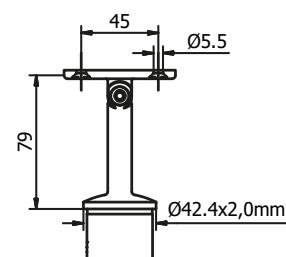

Modell 0465	V2A (inomhus)	V4A (utomhus)
Diameter	Art.nr.	Art.nr.
42,4	12.0465.422.21	12.0465.422.31