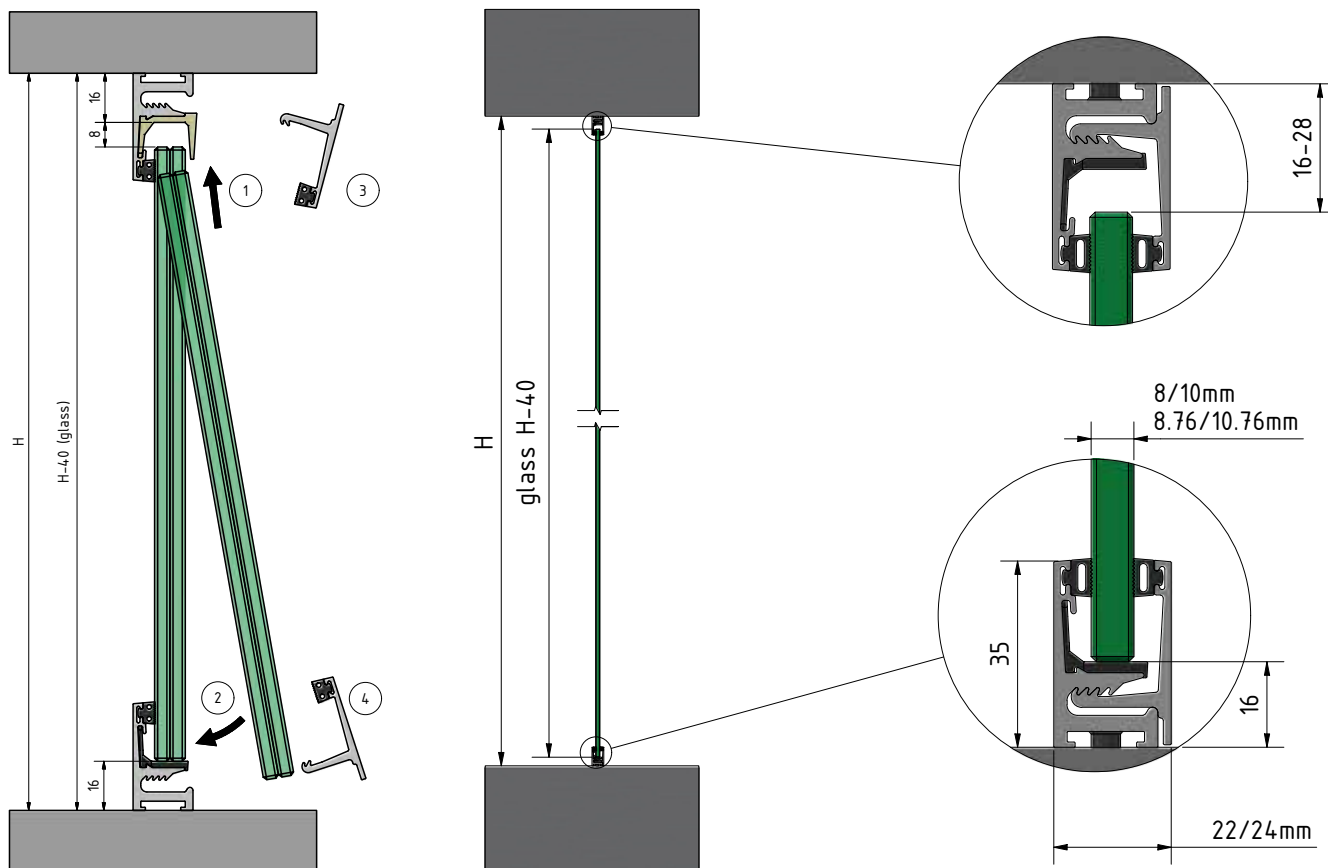

Grundläggande egenskaper

- | Topp-, tak- och väggmonterad
- | Glas från golv till tak
- | Kompletta förmonterat skiljevägssystem för glas
- | Nästan osynlig gummitätning
- | Glaspanelhöjd upp till 3000 mm
- | Förhållande mellan glaspanelhöjd och -bredd 3:1
- | Använd inte utomhus
- | Inget fallskydd
- | Installation med EGS glas 8/10mm och VSG glas 8,76 och 10,76 mm möjligt