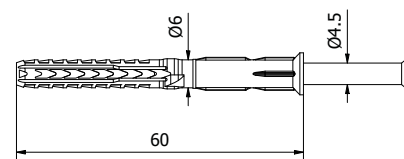

| Reservartikel vid förlust av eller skada på den förmonterade gummlisten
| Glastjocklek 8/10, 8,76/10,76 mm
| Längd: 25 m
| Förpackning: 1 Styck

Modell 9100	för Täckprofil (A)	för Basprofil (B)
	Art. nr.	Art. nr.
	20.9100.250.60	20.9200.250.60

Startrack monteringskruv

| Ø 4.5 x 60 mm
| Åtgång per 2500 mm: 13 / per 5000 mm: 25
| Förpackning: 50 styck

Modell 9010	Galvaniserat stål (inomhus)
	Art.nr.
	20.9010.660.81

TILLBEHÖR

Startrack Glasfixering