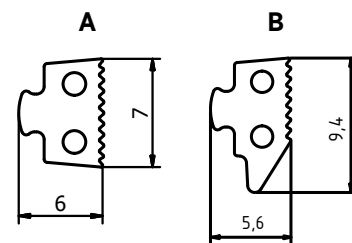

Modell 9100	för Täckprofil (A)	för Basprofil (B)
	Art. nr.	Art. nr.
	20.9100.250.60	20.9200.250.60