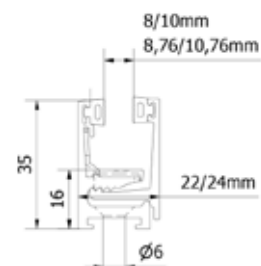

Modell 0100	Rå aluminium	Naturanodiserad	Valfri RAL färg
Längd	Art.nr.	Art.nr.	Art.nr.
2500	20.0100.002.10	20.0100.002.11	20.0100.002.13/16/18
5000	20.0100.005.10	20.0100.005.11	20.0100.005.13/16/18