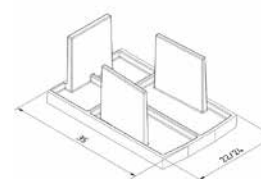

Modell 9001	Plast grå	Plast svart
Glastjocklek	Art.nr.	Art.nr.
8/8,76 mm	20.9001.008.47	20.9001.008.41
10/10,76 mm	20.9001.010.47	20.9001.010.41