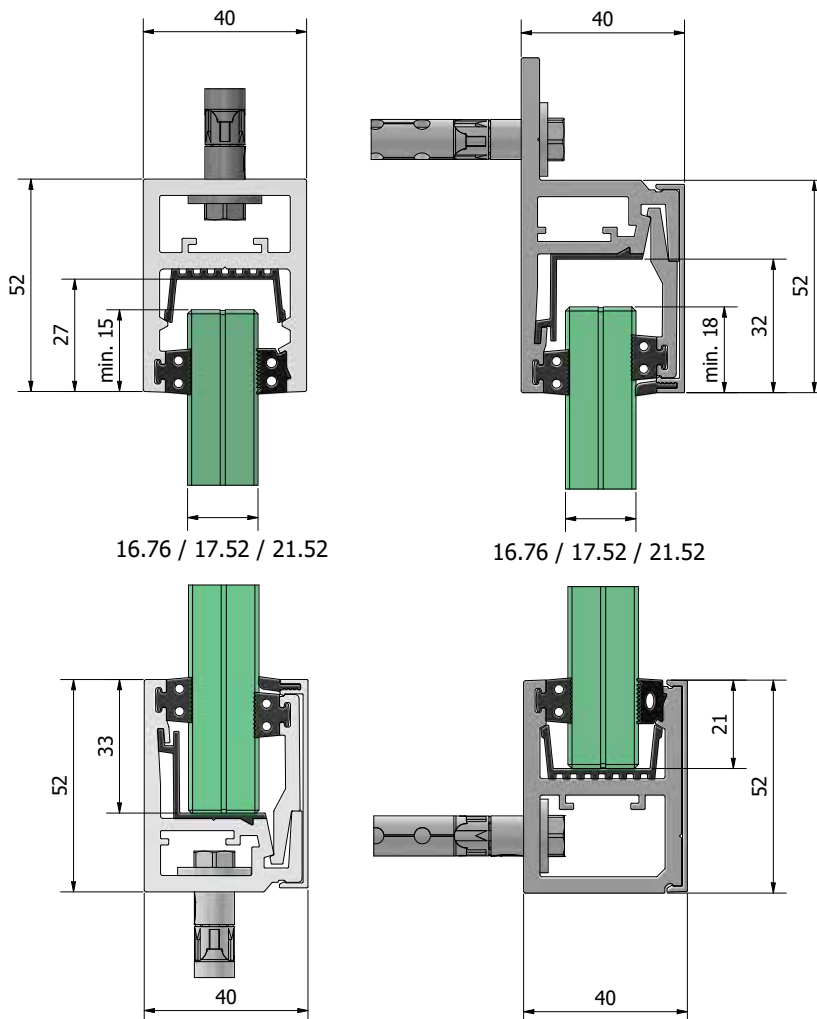

Grundläggande egenskaper

- | Enkel och säker installation för infästningsmetod för enkelglas
- | Max takhöjd 3,0 m
- | Vid användning som fallskydd, max. belastning 1,0 kN/m
- | Toppmontering för både tak och golv
- | För glastjocklekar 16,76 mm, 17,52 mm och 21,52 mm
- | Glasbredd minimum 1000 mm
- | Förmonterat system

KAZIWALL Topp 2 delar

- | Förmonterat system
- | Toppmonterad profil i 2 delar
- | Förpackning: 1 styck

OBS! Mittenprofiler på L:900 mm för att säkra varje glaspanel separat.

Längd/Glastjocklek	2500 mm / 16,76 mm / 17,52 mm	5000 mm / 16,76 mm / 17,52 mm	2500 mm / 21,52 mm	5000 mm / 21,52 mm
Färg	Art. nr.	Art. nr.	Art. nr.	Art. nr.
obehandlad	20.4502.017.10	20.4505.017.10	20.4502.022.10	20.4505.022.10
naturanodiserad	20.4502.017.11	20.4505.017.11	20.4502.022.11	20.4505.022.11
RAL blank	20.4502.017.13	20.4505.017.13	20.4502.022.13	20.4505.022.13
RAL strukt.	20.4502.017.16	20.4505.017.16	20.4502.022.16	20.4505.022.16
RAL matt	20.4502.017.18	20.4505.017.18	20.4502.022.18	20.4505.022.18
ARMOR RAL	20.4502.017.19	20.4505.017.19	20.4502.022.19	20.4505.022.19