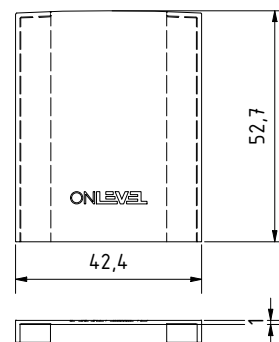

KAZIWALL Topp

- | Förmonterat system
- | Toppmonterad profil i 1 del
- | Förpackning: 1 styck

Längd/Glastjocklek	2500 mm / 16,76 mm / 17,52 mm	5000 mm / 16,76 mm / 17,52 mm	2500 mm / 21,52 mm	5000 mm / 21,52 mm
Färg	Art. nr.	Art. nr.	Art. nr.	Art. nr.
obehandlad	20.4002.017.10	20.4005.017.10	20.4002.022.10	20.4005.022.10
naturanodiserad	20.4002.017.11	20.4005.017.11	20.4002.022.11	20.4005.022.11
RAL blank	20.4002.017.13	20.4005.017.13	20.4002.022.13	20.4005.022.13
RAL strukt.	20.4002.017.16	20.4005.017.16	20.4002.022.16	20.4005.022.16
RAL matt	20.4002.017.18	20.4005.017.18	20.4002.022.18	20.4005.022.18
ARMOR RAL	20.4002.017.19	20.4005.017.19	20.4002.022.19	20.4005.022.19

KAZIWALL Topp 2 delar

- | Förmonterat system
- | Toppmonterad profil i 2 delar
- | Förpackning: 1 styck

OBS! Mittenprofiler på L:900 mm för att säkra varje glaspanel separat.

Längd/Glastjocklek	2500 mm / 16,76 mm / 17,52 mm	5000 mm / 16,76 mm / 17,52 mm	2500 mm / 21,52 mm	5000 mm / 21,52 mm
Färg	Art. nr.	Art. nr.	Art. nr.	Art. nr.
obehandlad	20.4502.017.10	20.4505.017.10	20.4502.022.10	20.4505.022.10
naturanodiserad	20.4502.017.11	20.4505.017.11	20.4502.022.11	20.4505.022.11
RAL blank	20.4502.017.13	20.4505.017.13	20.4502.022.13	20.4505.022.13
RAL strukt.	20.4502.017.16	20.4505.017.16	20.4502.022.16	20.4505.022.16
RAL matt	20.4502.017.18	20.4505.017.18	20.4502.022.18	20.4505.022.18
ARMOR RAL	20.4502.017.19	20.4505.017.19	20.4502.022.19	20.4505.022.19

KAZIWALL profil för sidovägg

- | Förmonterat system
- | Längd: 3000 mm
- | Förpackning: 1 styck