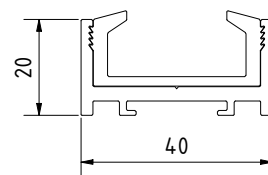

- | Förmonterat system
- | Längd: 3000 mm
- | Förpackning: 1 styck

Glastjocklek	16,76 mm / 17,52 mm	21,52 mm
Färg	Art. nr.	Art. nr.
obehandlad	20.5003.017.10	20.5003.022.10
naturanodiserad	20.5003.017.11	20.5003.022.11
RAL blank	20.5003.017.13	20.5003.022.13
RAL strukt.	20.5003.017.16	20.5003.022.16
RAL matt	20.5003.017.18	20.5003.022.18
ARMOR RAL	20.5003.017.19	20.5003.022.19