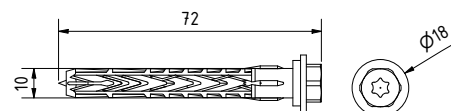

Monteringsankare Fischer SXRL 10x60 FUS galvaniserat stål

- | För användning inomhus
- | Förpackning: 50 styck

Art. nr.

91.3581.060.81

DUOPOWER 8 mm x 65 mm

- | För väggmontering av profil för sidovägg
- | Lämpliga skruvar: försänkt skruv 5 mm x 70 mm, A2
- | Förpackning: 50 styck

Duopower

Art. nr.

Duopower 8 x 65 S A2

91.3560.865.20