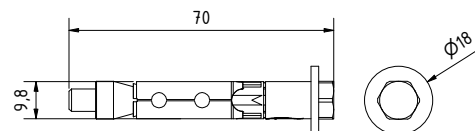

Monteringsankare Fischer FH II 10/10 S AISI 316

- | För användning utomhus
- | Förpackning: 50 styck

Art. nr.

91.3521.010.30