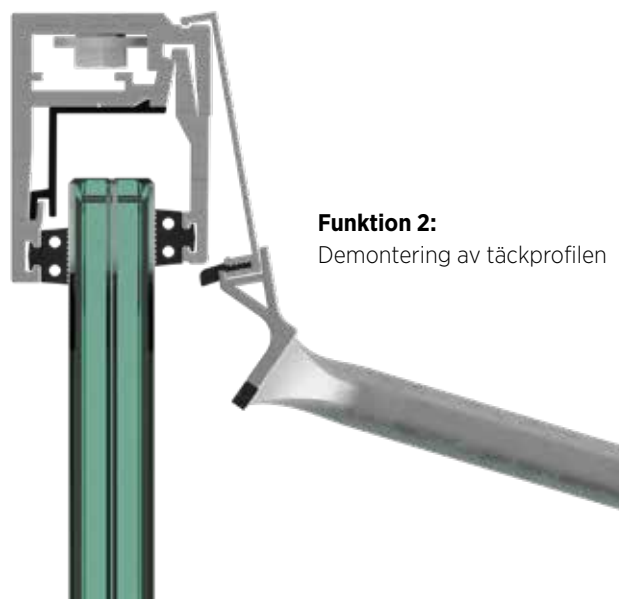

KAZIWALL verktyg

| Förpackning: 1 styck

Art. nr.

90.0100.190.00

Funktion 1:

Stödverktyg för att hamra in mittenprofilen

Funktion 2:

Demontering av täckprofilen