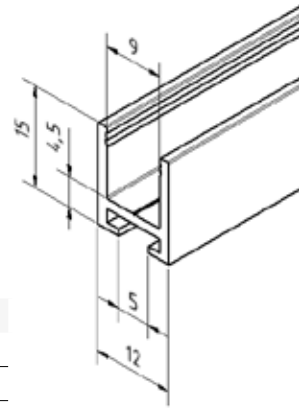

- | 15 x 12 x 15 mm
- | Tykkelse: 1,5 mm
- | Glas tykkelse maks. 6,76 mm
- | Længde: 5000 mm; (overfladefinish **.17**: 3500 mm)
- | Materiale: Aluminium
- | Pakning: 1 stk
- | Vores fastgørelsesanbefaling:
Duopower 6 mm x 50 mm med forsænket skrue
- | Egnet endekap: 20.9215.121.41
- | Egnet forbinder: 20.9315.121.41