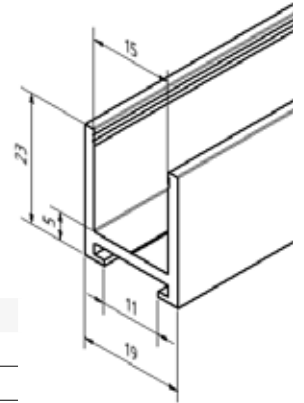

Model 1523		
overflade	længde	Varenr.
ubehandlet aluminium	5000 mm	20.1523.192.10
naturanodiseret aluminium	5000 mm	20.1523.192.11
børstet stål look aluminium	5000 mm	20.1523.192.12
sort anodiseret aluminium	5000 mm	20.1523.192.15
poleret aluminium	3500 mm	20.1523.192.17