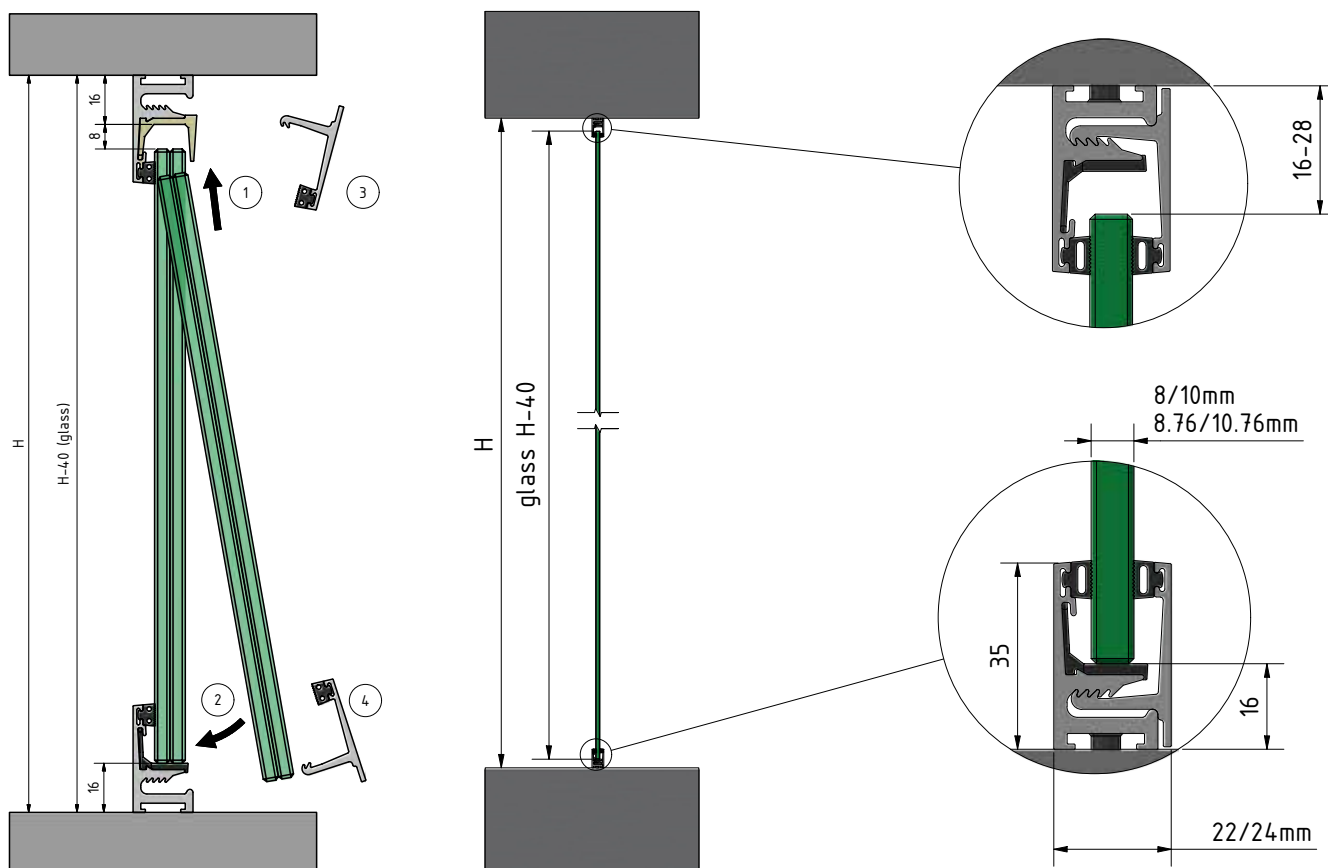

STARTRACK

Klemskinne til helglasinstallationer og helskærmvægge

Ude i verdensrummet - Endeløse bredder.

Vi er i år 2020 på ONLEVELs eventyrlige rumrejse med vores superdygtige besætning. På vej til at realisere nye idéer - nye produkter og nye systemer. Mange lysår væk fra den traditionelle tankegang i byggebranchen. ONLEVEL vil nå frem til galakser, som man aldrig har set før. Der findes ikke nemmere og hurtigere montage - med uovertruffen sikkerhed!

STARTRACK er ikke kun helt unikt, men også hurtigst og smukkest!

1. **Ét:** Det første helt formonterede glasskillevægssystem. Dette reducerer montagetiden ekstremt!
2. **To:** Integreret fastgørelse af glastykkelse fra 8 - 10,76 mm. Én formonteret gummitætning til alle glastykkelser!
3. **Tre:** Integrerede tætningslister i stedet for silikone - ikke længere problemfyldt montage af gummitætninger!
4. **Fire:** Fabelagtigt udseende - Minimalistiske, næsten usynlige glasstøttegummi'er.

Væsentlige egenskaber

- | Top- og sidemontage
- | Gulv-til-loft glas
- | Komplet formonteret skærmvægssystem til glas
- | Næsten usynlige glasstøttegummi'er
- | Glas i højder på op til 3000 mm
- | Forholdet mellem glashøjde og -bredde: 3: 1
- | Brug ikke udendørs
- | Ingen faldsikring
- | Montering med EGS glas 8/10mm og VSG-glas 8,76 og 10,76 mm muligt