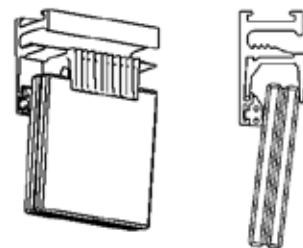

Startrack - Montageskrue

| Ø 4,5 x 60 mm
 | Antal pr: 2500 mm: 13 / pr 5000 mm: 25
 | Pakning: 50 stk.

Model 9010	Galvaniseret stål (indendørs)
	Varenr.
	20.9010.660.81

Startrack Glasfiksering

Glasfiksering: Med Startrack glas fikserings-produktet kan du fastgøre glasset i en kort periode i profilen uden at det falder ud eller over. Med dette på plads kan du indsætte din dækningsprofil uden yderligere hjælp. Dette er en enorm monteringshjælp, der sparer tid og gør hele processen lettere.
| Pakning: 50 stk.