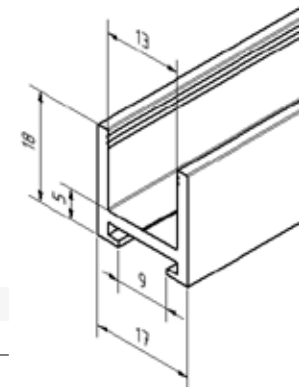

Model 1518		
overflade	længde	Varenr.
ubehandlet aluminium	5000 mm	20.1518.172.10
naturanodiseret aluminium	5000 mm	20.1518.172.11
børstet stål look aluminium	5000 mm	20.1518.172.12
sort anodiseret aluminium	5000 mm	20.1518.172.15
poleret aluminium	3500 mm	20.1518.172.17