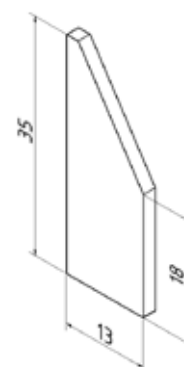

Modell 2006	
overflade	Varenr.
Grå plast	20.9005.006.47