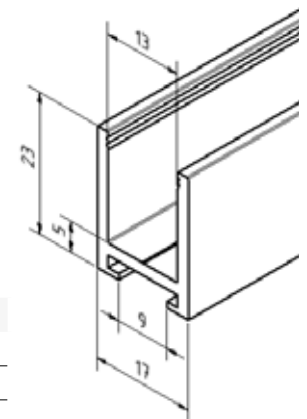

Model 1523		
overflade	længde	Varenr.
ubehandlet aluminium	5000 mm	20.1523.172.10
naturanodiseret aluminium	5000 mm	20.1523.172.11
børstet stål look aluminium	5000 mm	20.1523.172.12
sort anodiseret aluminium	5000 mm	20.1523.172.15
poleret aluminium	3500 mm	20.1523.172.17