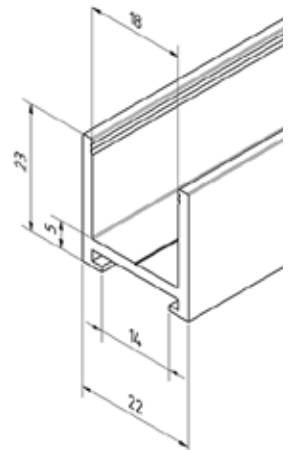

Model 1523		
overflade	længde	Varenr.
ubehandlet aluminium	5000 mm	20.1523.222.10
naturanodiseret aluminium	5000 mm	20.1523.222.11
børstet stål look aluminium	5000 mm	20.1523.222.12
sort anodiseret aluminium	5000 mm	20.1523.222.15
poleret aluminium	3500 mm	20.1523.222.17