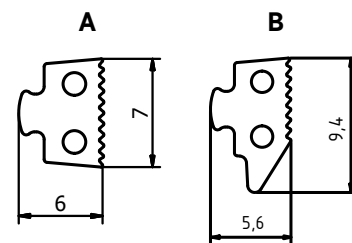

Model 9100	Til Dækprofil (A)	Til Baseprofil (B)
	Varenr.	Varenr.
	20.9100.250.60	20.9200.250.60