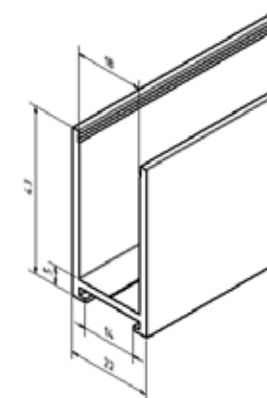

Model 1543		
overflade	længde	Varenr.
ubehandlet aluminium	5000 mm	20.1543.222.10
naturanodiseret aluminium	5000 mm	20.1543.222.11
børstet stål look aluminium	5000 mm	20.1543.222.12
sort anodiseret aluminium	5000 mm	20.1543.222.15
poleret aluminium	3500 mm	20.1543.222.17