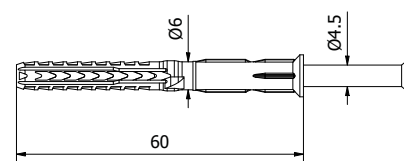

Startrack - Montageskrue

| Ø 4,5 x 60 mm
 | Antal pr: 2500 mm: 13 / pr 5000 mm: 25
 | Pakning: 50 stk.

Model 9010	Galvaniseret stål (indendørs)
	Varenr.
	20.9010.660.81

Startrack Glasfiksering

Glasfiksering: Med Startrack glas fikserings-produktet kan du fastgøre glasset i en kort periode i profilen uden at det falder ud eller over. Med dette på plads kan du indsætte din dækningsprofil uden yderligere hjælp. Dette er en enorm monteringshjælp, der sparer tid og gør hele processen lettere.
| Pakning: 50 stk.