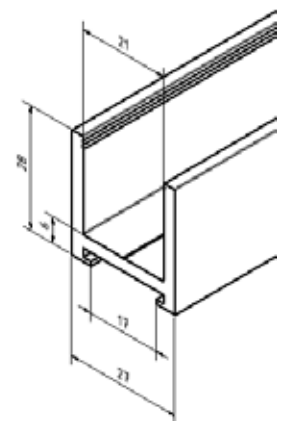

Model 1528		
overflade	længde	Varenr.
ubehandlet aluminium	5000 mm	20.1528.273.10
naturanodiseret aluminium	5000 mm	20.1528.273.11
børstet stål look aluminium	5000 mm	20.1528.273.12