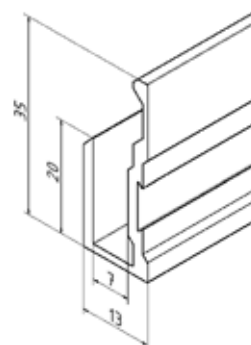

Model 2006	
overflade	Varenr.
naturanodiseret aluminium	20.2006.005.11
børstet stål look aluminium	20.2006.005.12
poleret aluminium	20.2006.003.17