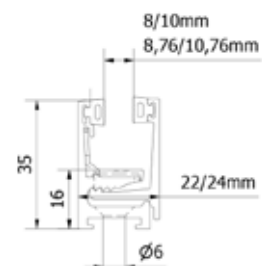

- | 15 x 12 x 15 mm
- | Tykkelse: 1,5 mm
- | Glas tykkelse maks. 6,76 mm
- | Længde: 5000 mm; (overfladefinish **.17**: 3500 mm)
- | Materiale: Aluminium
- | Pakning: 1 stk
- | Vores fastgørelsesanbefaling:
Duopower 6 mm x 50 mm med forsænket skrue
- | Egnet endekap: 20.9215.121.41
- | Egnet forbinder: 20.9315.121.41

SPEJL/SPEGL PROFILE

Spejl/spegl profile, top og bund, 35 x 13 x 20mm

- | 35 x 13 x 20 mm
- | Til 6 mm glas
- | Længde: 5000 mm; (overfladefinish .17: 3500 mm)
- | Nem at montere klemme på spejlprofil; spejlet justeres simpelthen forfra og fastgøres derefter med dækprofil med borestyring inde i profilen, korrosionsbestandig og derfor velegnet til brug i baderum og køkken
- | Pakning: 1 par

Model 2106	
naturanodiseret aluminium	Varenr.
børstet stål look aluminium	20.2106.005.11
poleret aluminium	20.2106.003.17

Spejl/spegl profile bund 35 x 13 x 20mm

- | 35 x 13 x 20 mm
- | Til 6 mm glas
- | Længde: 5000 mm; (overfladefinish .17: 3500 mm)
- | Nem at montere klemme på spejlprofil; spejlet justeres simpelthen forfra og fastgøres derefter med dækprofil med borestyring inde i profilen, korrosionsbestandig og derfor velegnet til brug i baderum og køkken
- | Pakning: 1 par

STARTRACK

CLEVE

Integrerede glasstøttegummi'er
til 8 - 10,76 mm glas

Justéres til glastykkelsen

Dækprofilet stikkes
ganske enkelt ind

Næsten usynlige
glasstøttegummi'er

Startrack- Glasprofil

| Inklusive formonterede glasgummiprofiler og glasmonterede dele
 | Glastykkelse 8/10, 8,76/10,76 mm
 | Pakning: 1 stk.