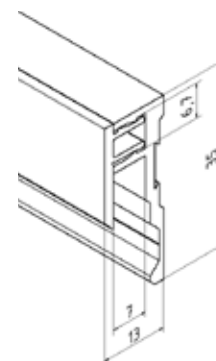

SPEJL/SPEGL PROFILE

Spejl/spegl profile, top og bund, 35 x 13 x 20mm

- | 35 x 13 x 20 mm
- | Til 6 mm glas
- | Længde: 5000 mm; (overfladefinish .17: 3500 mm)
- | Nem at montere klemme på spejlprofil; spejlet justeres simpelthen forfra og fastgøres derefter med dækprofil med borestyring inde i profilen, korrosionsbestandig og derfor velegnet til brug i baderum og køkken
- | Pakning: 1 par