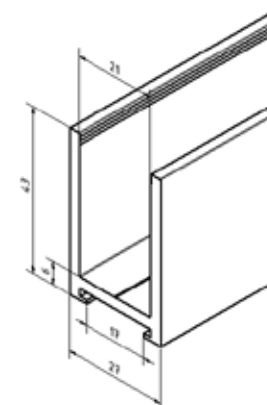

Model 1543		
overflade	længde	Varenr.
ubehandlet aluminium	5000 mm	20.1543.273.10
naturanodiseret aluminium	5000 mm	20.1543.273.11
børstet stål look aluminium	5000 mm	20.1543.273.12