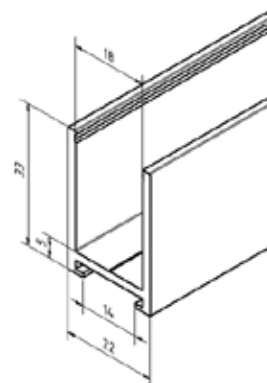

Model 1533		
overflade	længde	Varenr.
ubehandlet aluminium	5000 mm	20.1533.222.10
naturanodiseret aluminium	5000 mm	20.1533.222.11
børstet stål look aluminium	5000 mm	20.1533.222.12
poleret aluminium	3500 mm	20.1533.222.17