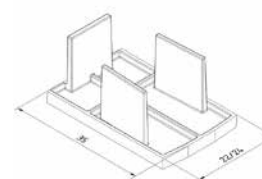

Model 9001	plast grå	plast sort
Glastykkelse	Varenr.	Varenr.
8 mm	20.9001.008.47	20.9001.008.41
10 mm	20.9001.010.47	20.9001.010.41