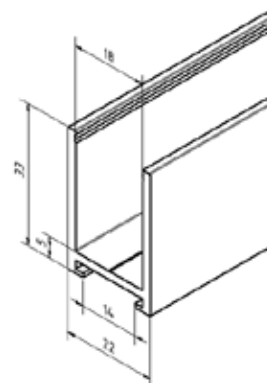

Model 1533		
Oppervlak	lengte	Art.-nr.
onbehandeld	5000 mm	20.1533.222.10
natuurlijk geëloxeerd	5000 mm	20.1533.222.11
rvs-effect	5000 mm	20.1533.222.12
zwart geëloxeerd	5000 mm	20.1533.222.15
glans geëloxeerd	3500 mm	20.1533.222.17