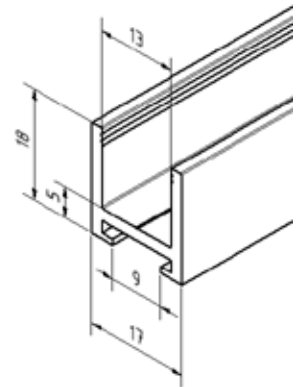

Model 1518		
Oppervlak	lengte	Art.-nr.
onbehandeld	5000 mm	20.1518.172.10
natuurlijk geëloxeerd	5000 mm	20.1518.172.11
rvs-effect	5000 mm	20.1518.172.12
zwart geëloxeerd	5000 mm	20.1518.172.15
glans geëloxeerd	3500 mm	20.1518.172.17