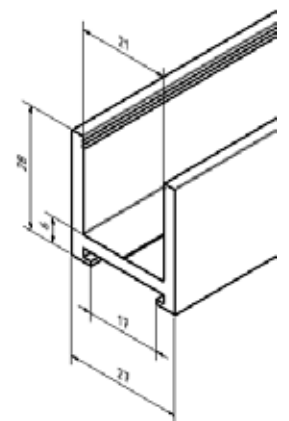

Model 1528		
Oppervlak	lengte	Art.-nr.
onbehandeld	5000 mm	20.1528.273.10
natuurlijk geëloxeerd	5000 mm	20.1528.273.11
rvs-effect	5000 mm	20.1528.273.12