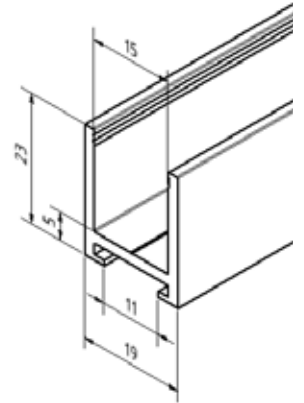

Model 1523		
Oppervlak	lengte	Art.-nr.
onbehandeld	5000 mm	20.1523.192.10
natuurlijk geëloxeerd	5000 mm	20.1523.192.11
rvs-effect	5000 mm	20.1523.192.12
zwart geëloxeerd	5000 mm	20.1523.192.15
glans geëloxeerd	3500 mm	20.1523.192.17