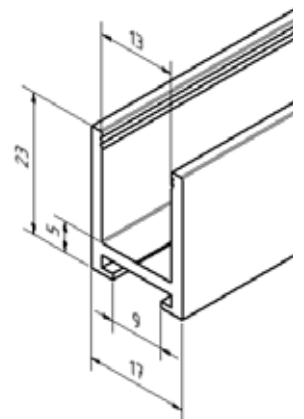

Model 1523		
Oppervlak	lengte	Art.-nr.
onbehandeld	5000 mm	20.1523.172.10
natuurlijk geëloxeerd	5000 mm	20.1523.172.11
rvs-effect	5000 mm	20.1523.172.12
zwart geëloxeerd	5000 mm	20.1523.172.15
glans geëloxeerd	3500 mm	20.1523.172.17