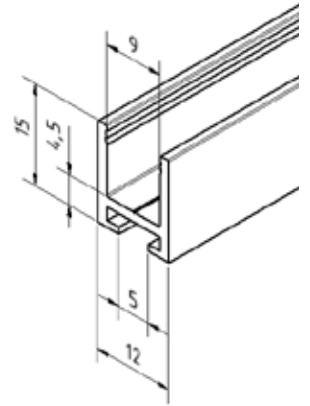

## U-profiel 15 x 12 x 15 mm

- | 15 x 12 x 15 mm
- | Dikte: 1,5 mm
- | Glasdikte max. 6,76 mm
- | Lengte: 5000 mm; (Oppervlakte **.17**: 3500 mm)
- | Materiaal: Aluminium,
- | VE: 1 stuks
- | Ons bevestigingsvoorstel:  
Duopower 6 mm x 50 mm met platkopschroef
- | Bijpassende eindkap: 20.9215.121.41
- | Bijpassende connector: 20.9315.121.41