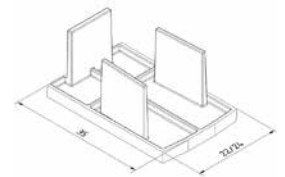

Model 0100	kunststof grijs	kunststof zwart
voor glas	Art. nr.	Art. nr.
8/8,76 mm	20.9001.008.47	20.9001.008.41
10/10,76 mm	20.9001.010.47	20.9001.010.41