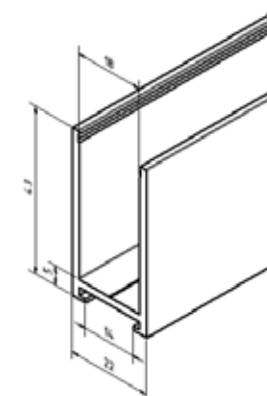

Model 1543		
Oppervlak	lengte	Art.-nr.
onbehandeld	5000 mm	20.1543.222.10
natuurlijk geëloxeerd	5000 mm	20.1543.222.11
rvs-effect	5000 mm	20.1543.222.12
zwart geëloxeerd	5000 mm	20.1543.222.15
glans geëloxeerd	3500 mm	20.1543.222.17