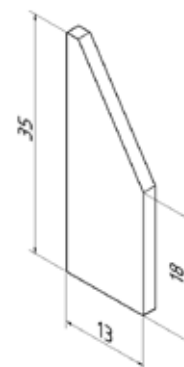

Modell 2106	
Oppervlak	Art.-nr.
kunststof grijs	20.9005.006.47