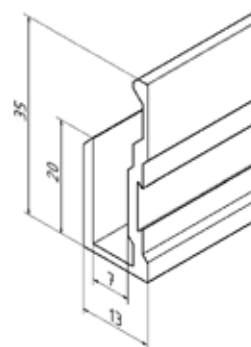

Model 2006		
Oppervlak	lengte	Art.-nr.
natuurlijk geëloxeerd	5000 mm	20.2006.005.11
rvs-effect	5000 mm	20.2006.005.12
glans geëloxeerd	3500 mm	20.2006.003.17