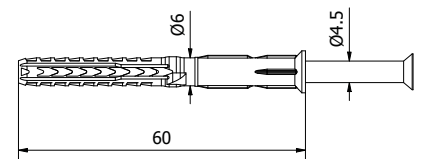

Model 9010	Staal verzinkt
	Art. nr.
	20.9010.660.81