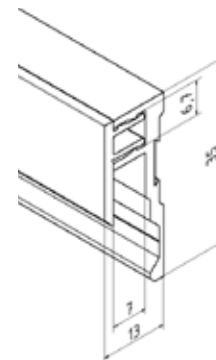

## Spiegelprofiel boven en onder 35 x 13 x 20 mm

- | 35 x 13 x 20 mm
- | Voor glasdikte 6 mm
- | Lengte: 5000 mm (oppervlakte **.17**: 3500 mm)
- | Heel gemakkelijk te monteren spiegelprofiel om vast te klikken, de spiegel wordt gewoon aan de voorkant ingesteld en dan met het afdekprofiel gefixeerd, met boorgeleiding in het profiel, corrosiebestendig en daarom voor gebruik in badkamer en keuken geschikt
- | VE: 1 paar