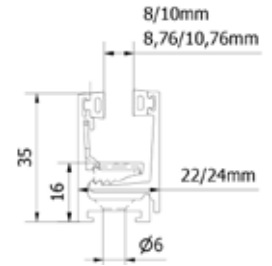

## Spiegelprofiel boven en onder 35 x 13 x 20 mm

- | 35 x 13 x 20 mm
- | Voor glasdikte 6 mm
- | Lengte: 5000 mm (oppervlakte **.17**: 3500 mm)
- | Heel gemakkelijk te monteren spiegelprofiel om vast te klikken, de spiegel wordt gewoon aan de voorkant ingesteld en dan met het afdekprofiel gefixeerd, met boorgeleiding in het profiel, corrosiebestendig en daarom voor gebruik in badkamer en keuken geschikt
- | VE: 1 paar

## Spiegelprofiel onder 35 x 13 x 20 mm

- | 35 x 13 x 20 mm
- | Voor glasdikte 6 mm, spiegelmaat = inbouwhoogte - 24mm
- | Lengte: 5000 mm (oppervlakte **.17**: 3500 mm)
- | Heel gemakkelijk te monteren spiegelprofiel onder met boorgeleiding n profiel, corrosiebestendig en daarom voor gebruik in badkamer en keuken geschikt
- | VE: 1 stuks
- | Kunststof grijs (5 x links 5 x rechts)
- | VE: 10 stuks

*STARTRACK*

Geïntegreerde  
glasbevestigingsrubbers voor  
glasdiktes 8 - 10,76 mm

Glasdikte is instelbaar

Eenvoudig insteken van het  
kozijnprofiel

Bijna onzichtbare glasrubbers

## Startrack glas profiel

| incl. voorgesneden glasrubberprofielen en ruiten fixatiedelen  
 | Glasdiktes 8/10, 8,76/10,76 mm  
 | VE = 1 stuks

Model 0100	Onbehandeld	Aluminium naturel	In kleur
Lengte	Art. nr.	Art. nr.	Art. nr.
2500	20.0100.002.10	20.0100.002.11	20.0100.002.13/16/18
5000	20.0100.005.10	20.0100.005.11	20.0100.005.13/16/18