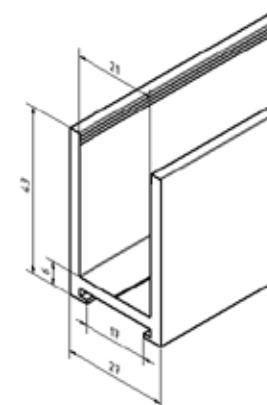

Model 1543		
Oppervlak	lengte	Art.-nr.
onbehandeld	5000 mm	20.1543.273.10
natuurlijk geëloxeerd	5000 mm	20.1543.273.11
rvs-effect	5000 mm	20.1543.273.12