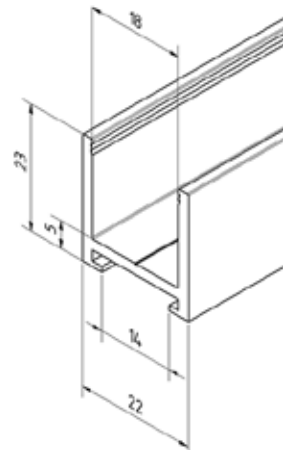

Model 1523		
Oppervlak	lengte	Art.-nr.
onbehandeld	5000 mm	20.1523.222.10
natuurlijk geëloxeerd	5000 mm	20.1523.222.11
rvs-effect	5000 mm	20.1523.222.12
zwart geëloxeerd	5000 mm	20.1523.222.15
glans geëloxeerd	3500 mm	20.1523.222.17