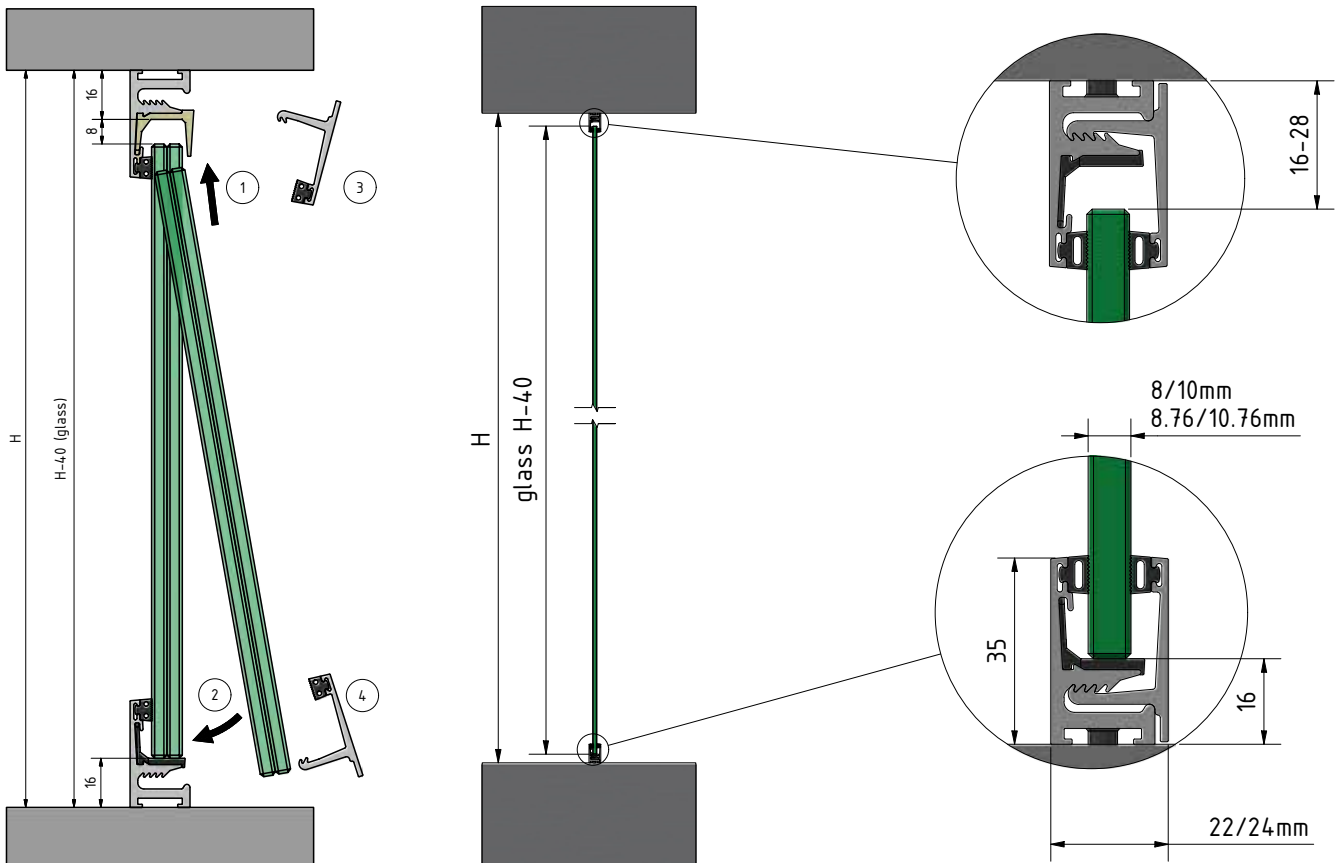

STARTRACK

Klemrail voor glasbalustrade en tussenschotten

Outer Space - Endless Widths

We schrijven het jaar 2020. Dit zijn de avonturen van ONLEVEL, dat met zijn ploeg onderweg is, om nieuwe ideeën te realiseren, nieuwe producten en systemen. Vele lichtjaren van conservatief gedachtengoed verwijderd, dringt ONLEVEL daarbij tot melkwegstelsels door, die een mens nog nooit heeft gezien. Een gemakkelijkere en snellere montage is er niet en bovendien ongeëvenaard veilig.

Waarom is **STARTRACK** niet alleen uniek maar ook het snelst en het mooist?

1. Uniek: Het eerste compleet voorgemonteerde scheidingswandsystemen voor glas. Vermindert de montagekosten enorm!
2. Twee keer: Geïntegreerde glasbevestigingen voor glasdiktes van 8 - 10,76 mm. Een voorgemonteerde rubber voor alle glasdiktes!
3. Drie keer: Geïntegreerde afdichtingen in plaats van het gebruik van siliconen - geen uitgebreid intrekken van afdichtingsrubber meer!
4. Vier keer: Ziet er super uit - minimalistische, bijna onzichtbare glasrubbers.

Belangrijke kenmerken

- | Vloer-, plafond- en wandmontage
- | Binnenhoogte beglazing
- | Compleet voorgemonteerd scheidingswandsystemen voor glas
- | Bijna onzichtbare glasrubbers
- | Ruithoogtes tot 3000 mm
- | Verhouding van de ruithoogte tot de breedte 3:1
- | Niet buitenshuis gebruiken
- | Geen valbeveiliging
- | Installatie met EGS glas 8/10mm en VSG glas 8.76 en 10.76 mm mogelijk