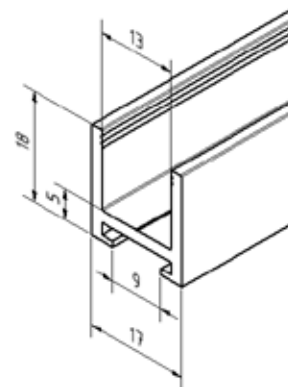

Modell 1518		
Ytbehandling	Længde	Art. nr.
obehandlad	5000 mm	20.1518.172.10
naturanodiserad	5000 mm	20.1518.172.11
rostfritt stål-look	5000 mm	20.1518.172.12
svartanodiserad	5000 mm	20.1518.172.15
blankanodiserad	3500 mm	20.1518.172.17