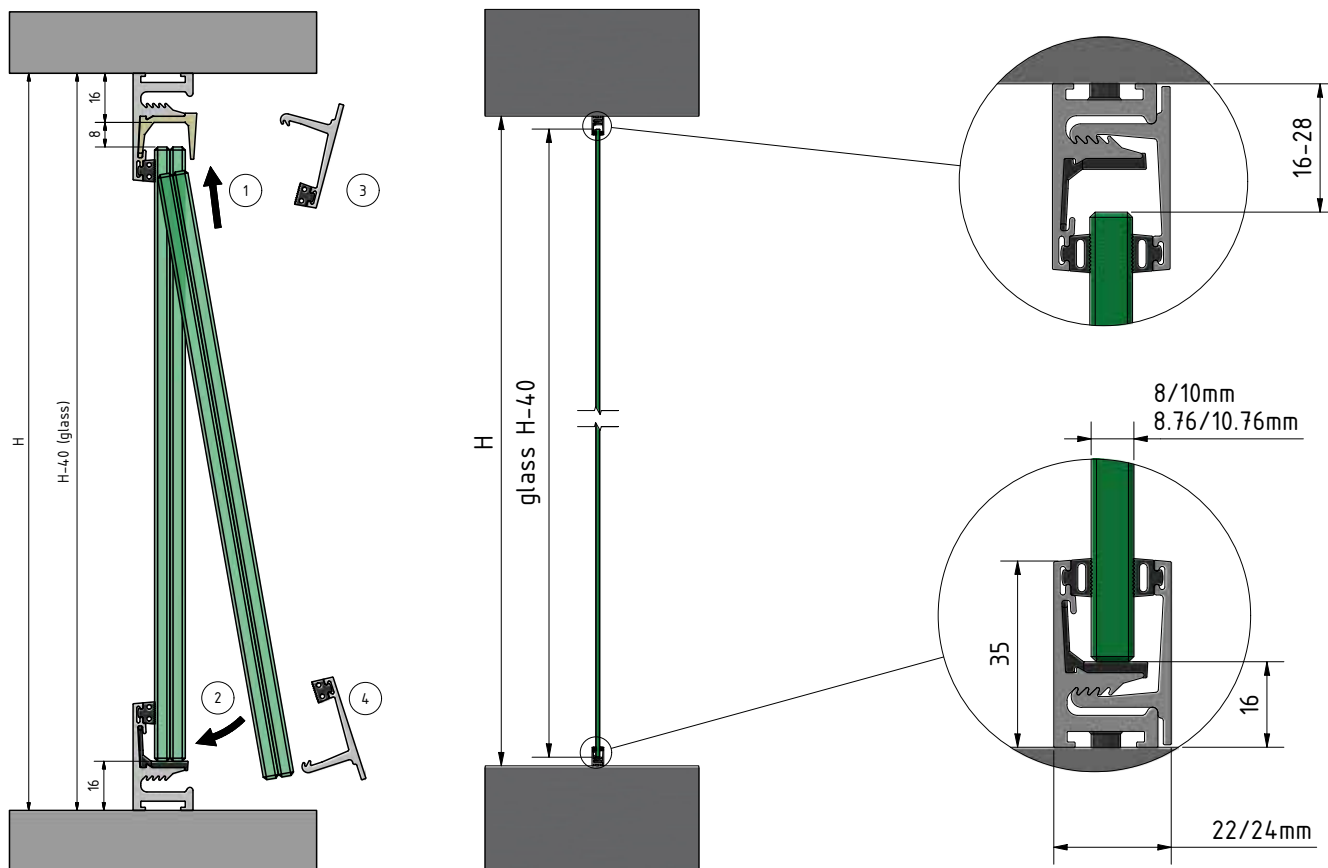

STARTRACK

Klämskena för helglasinstallationer och skiljeväggar

Yttre rymden - oändliga vidder.

Det är år 2019. Det här är ONLEVELS äventyr och med vår besättning reser vi för att förverkliga nya idéer, nya produkter och system. Flera ljusår bort från ett konservativt tänkesätt når ONLEVEL fram till galaxer som ingen människa tidigare skådat. Det finns ingen enklare eller snabbare installation - och därtill överträffad säkerhet.

Varför är **STARTRACK** inte bara unik, utan även snabbast och vackrast?

1. Ett: Det första komplett förmonterade skiljevägssystemet för glas. Reducerar installationstiden avsevärt!
2. Två: Integrerade glasfästen för glastjocklekar från 8 - 10,76 mm. En förmonterad gummipackning för alla glastjocklekar!
3. Tre: Integrerade tätningslister istället för användning av silikon - inga mer besvärliga monteringar av tätningslister!
4. Fyra: Ser fantastiskt ut - minimalistisk, nästan osynlig gummitätning.

Grundläggande egenskaper

- | Topp-, tak- och väggmonterad
- | Glas från golv till tak
- | Kompletet förmonterat skiljevägssystem för glas
- | Nästan osynlig gummitätning
- | Glaspanelhöjd upp till 3000 mm
- | Förhållande mellan glaspanelhöjd och -bredd 3:1
- | Använd inte utomhus
- | Inget fallskydd
- | Installation med EGS glas 8/10mm och VSG glas 8,76 och 10,76 mm möjligt