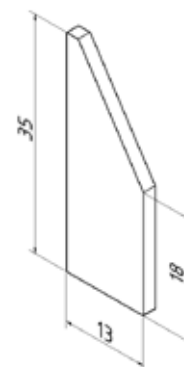

Modell 2106	
Art. nr.	
20.9005.006.47