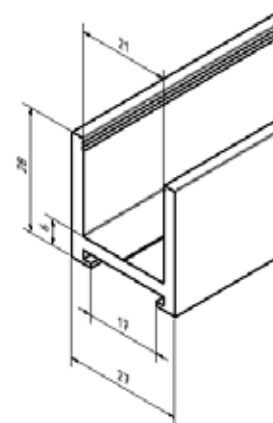

Modell 1528		
Ytbehandling	Längde	Art. nr.
obehandlad	5000 mm	20.1528.273.10
naturanodiserad	5000 mm	20.1528.273.11
rostfritt stål-look	5000 mm	20.1528.273.12