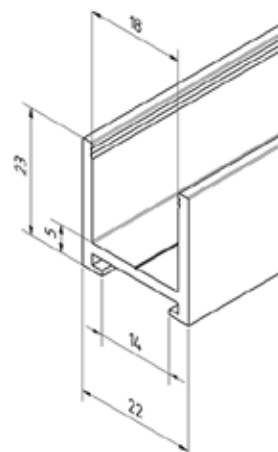

Modell 1523		
Ytbehandling	Längde	Art. nr.
obehandlad	5000 mm	20.1523.222.10
naturanodiserad	5000 mm	20.1523.222.11
rostfritt stål-look	5000 mm	20.1523.222.12
svartanodiserad	5000 mm	20.1523.222.15
blankanodiserad	3500 mm	20.1523.222.17