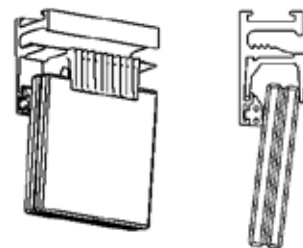

Modell 9004		Plast svart
Glastjocklek	Art.nr.	
8/8,76 mm	20.9004.008.41	
10/10,76 mm	20.9004.010.41