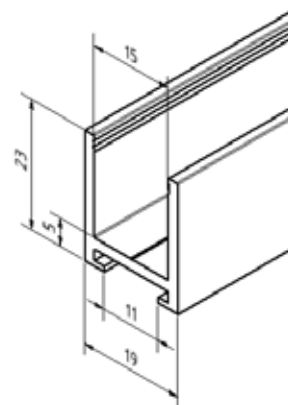

Modell 1523		
Ytbehandling	Längde	Art. nr.
obehandlad	5000 mm	20.1523.192.10
naturanodiserad	5000 mm	20.1523.192.11
rostfritt stål-look	5000 mm	20.1523.192.12
svartanodiserad	5000 mm	20.1523.192.15
blankanodiserad	3500 mm	20.1523.192.17