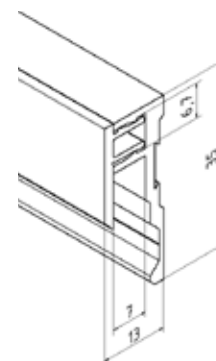

Modell 2106		
Ytbehandling	Längde	Art. nr.
naturanodiserad	5000 mm	20.2106.005.11
rostfritt stål-look	5000 mm	20.2106.005.12
blankanodiserad	3500 mm	20.2106.003.17