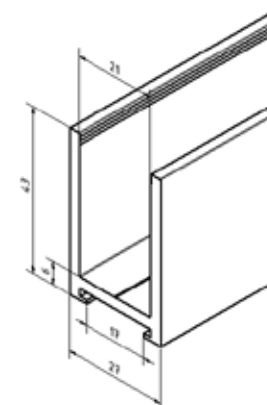

Modell 1543		
Ytbehandling	Längde	Art. nr.
obehandlad	5000 mm	20.1543.273.10
naturanodiserad	5000 mm	20.1543.273.11
rostfritt stål-look	5000 mm	20.1543.273.12