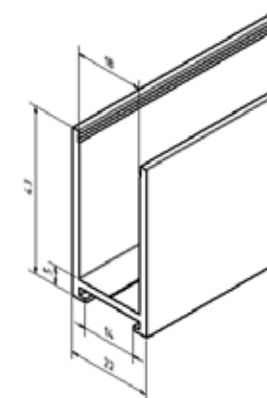

Modell 1543		
Ytbehandling	Längde	Art. nr.
obehandlad	5000 mm	20.1543.222.10
naturanodiserad	5000 mm	20.1543.222.11
rostfritt stål-look	5000 mm	20.1543.222.12
blankanodiserad	3500 mm	20.1543.222.17