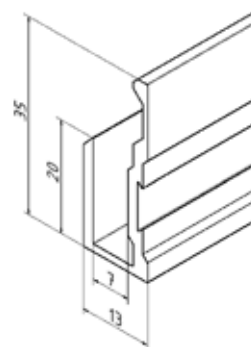

Modell 2006		
Ytbehandling	Längde	Art. nr.
naturanodiserad	5000 mm	20.2006.005.11
rostfritt stål-look	5000 mm	20.2006.005.12
blankanodiserad	3500 mm	20.2006.003.17