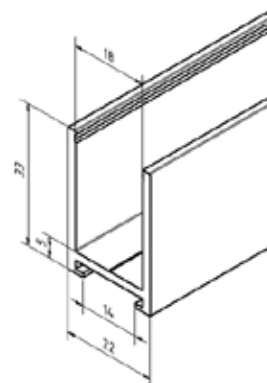

Modell 1533		
Ytbehandling	Längde	Art. nr.
obehandlad	5000 mm	20.1533.222.10
naturanodiserad	5000 mm	20.1533.222.11
rostfritt stål-look	5000 mm	20.1533.222.12
blankanodiserad	3500 mm	20.1533.222.17