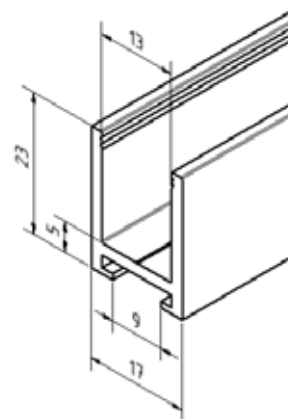

Modell 1523		
Ytbehandling	Længde	Art. nr.
obehandlad	5000 mm	20.1523.172.10
naturanodiserad	5000 mm	20.1523.172.11
rostfritt stål-look	5000 mm	20.1523.172.12
svartanodiserad	5000 mm	20.1523.172.15
blankanodiserad	3500 mm	20.1523.172.17