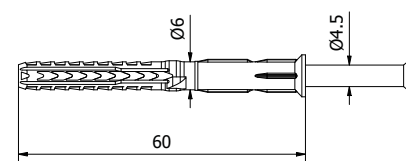

| Ø 4.5 x 60 mm
| Åtgång per 2500 mm: 13 / per 5000 mm: 25
| Förpackning: 50 styck