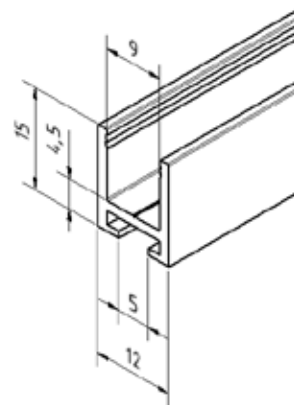

## U-profil 15 x 12 x 15 mm

- | 15 x 12 x 15 mm
- | Tykkelse: 1,5 mm
- | Glas tykkelse maks. 6,76 mm
- | Længde: 5000 mm; (overfladefinish **.17**: 3500 mm)
- | Materiale: Aluminium
- | Förpackning: 1 stk
- | Vores fastgørelsesanbefaling:  
Duopower 6 mm x 50 mm med forsænket skrue
- | Egnet endekap: 20.9215.121.41
- | Egnet forbinder: 20.9315.121.41