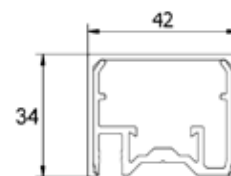

Lazortrack håndlist(e) i Eg/eik til væg, komplet sæt

- | Bredde: 56 mm
- | Højde: 43 mm
- | Inkl. endekapper, transformer/transformator, LED liste og færdigsamlet kabel med udtag i den ene ende.
- | Madsikker overtræk
- | Pakning: 1 stk.

	Eg/eik
Længde/lengde	Varenr.
2500	18.4002.560.72
5000	18.4005.560.72
10000	18.4010.560.72

LAZORTRACK | VÆGHÅNDLISTER I ALUMINIUM

Lazortrack håndlist(e)

| Bredde: 42mm
| Højde: 34mm
| Pakning: 1 stk.

Model 4102	Rå aluminium	Naturanodiseret	RAL
Længde/lengde	Varenr.	Varenr.	Varenr.
2500	18.4102.420.10	18.4102.420.11	18.4102.420.13/16/18/19
5000	18.4105.420.10	18.4105.420.11	18.4105.420.13/16/18/19