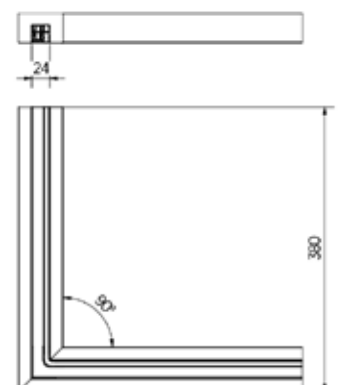

LAZORTRACK | STANDARD HÅNDLISTER MED LED

Lazortrack indvendigt/innvendig hjørne

- | 40x30 mm
- | Pakning: 1 stk.

Model 2210	AISI 304 (indendørs)	AISI 316 (udendørs)
	Varenr.	Varenr.
	18.2210.401.21	18.2210.401.31

Lazortack udvendigt hjørne

- | 40x30 mm
- | Pakning: 1 stk.

Model 2210	AISI 304 (indendørs)	AISI 316 (udendørs)
	Varenr.	Varenr.
	18.2210.402.21	18.2210.402.31

Lazortrack hjørne forbinder lodret 180 - 135°

- | Pakning: 1 stk.

Model 2213	AISI 304 (indendørs)	AISI 316 (udendørs)
	Varenr.	Varenr.
	18.2213.401.21	18.2213.401.31

Lazortrack indvendigt/innvendig hjørne træ/tre

- | 60x40 mm
- | Lakeret Eg/lakkert eik
- | Pakning: 1 stk.

| Find det rigtige LED tilbehør på side 16

Model 2210	
	Varenr.
	18.2210.600.72