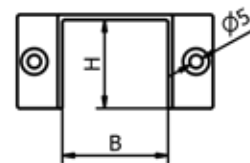

LAZORTRACK | TILBEHØR TIL VÆG-/VEGGHÅNDLIST(E)

Lazortrack vægforbinder til væghåndlist(e)

| Pakning: 2 stk.

Model 2220	Rå aluminium	Naturanodiseret	RAL
Bredde x Højde	Varenr.	Varenr.	Varenr.
42 x 34	18.4220.420.10	18.4220.420.11	18.4220.420.13/16/18/19
56 x 43	18.4220.560.10	18.4220.560.11	18.4220.560.13/16/18/19

Støtte til væghåndliste

Et kabel med en maksimal diameter på 8 mm passer gennem gelænderstøtten.

- | 2 gelænder-/rekkverkholdere på 2,5 meter
- | 4 gelænder-/rekkverkholdere på 5,0 meter
- | Pakning: 2 stk.