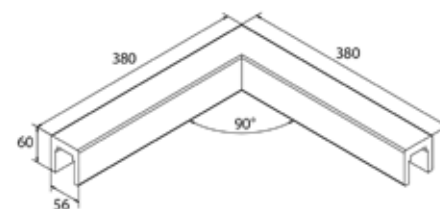

| LED liste ligger indvendig
| Sidelængde/-lengde udvendig 380 mm
| 56 x 60 mm
| Pakning: 1 stk.

Model 2210	Eg/eik
	Varenr.
	18.2210.560.72

Lazortrack udvendig hjørne 90°

| LED liste ligger udvendig
| Sidelængde/-lengde udvendig 380 mm
| 56 x 60 mm
| Pakning: 1 stk.