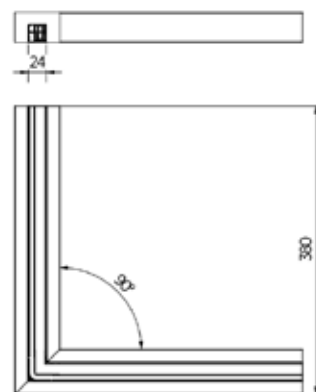

LAZORTRACK | STANDARD HÅNDLISTER MED LED

Lazortrack udvendigt hjørne wood

- | 60x40 mm
- | Lakeret Eg/lakkert eik
- | Pakning: 1 stk.

| Find det rigtige LED tilbehør på side 16

Model 2210	
Varenr.	
18.2210.601.72	

Lazortrack 90° indvendigt/innvendig hjørne Ø42 mm træ/tre

- | Lakeret Eg/lakkert eik
- | Pakning: 1 stk.

| Find det rigtige LED tilbehør på side 16

Model 2210	
Varenr.	
18.2210.421.72	

Lazortrack 90° udvendigt hjørne Ø42 mm træ/tre

- | Lakeret Eg/lakkert eik
- | Pakning: 1 stk.

| Find det rigtige LED tilbehør på side 16

Model 2210	
Varenr.	
18.2210.422.72