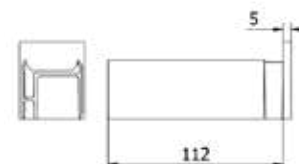

Model 2300	Rå aluminium	Naturanodiseret	RAL
	Varenr.	Varenr.	Varenr.
	18.2300.420.10	18.2300.420.11	18.2300.420.13/16/18/19