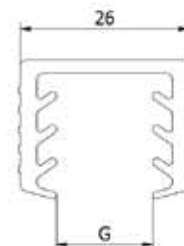

Model 6530					
Længde/længde	Glastykkelse	Varenr.	Længde/længde	Glastykkelse	Varenr.
4000	8 - 11 mm	90.6530.008.60	4000	16 - 17,5 mm	90.6530.016.60
25000	8 - 11 mm	90.6530.208.60	25000	16 - 17,5 mm	90.6530.216.60
4000	11,5 - 13,5 mm	90.6530.011.60	4000	19 mm	90.6530.019.60
25000	11,5 - 13,5 mm	90.6530.211.60	25000	19 mm	90.6530.219.60
4000	15 mm	90.6530.015.60	4000	20 - 21,5 mm	90.6530.020.60
25000	15 mm	90.6530.215.60	25000	20 - 21,5 mm	90.6530.220.60