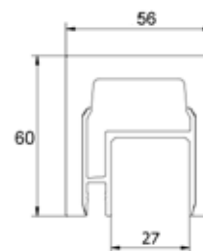

- | Bredde: 42 mm
- | Højde: 48 mm
- | Inkl. endekapper, transformer/transformator, LED liste og færdigsamlet kabel med udtag i den ene ende
- | Til anvendelse/bruk inden- og udendørs
- | Pakning: 1 stk.

LAZORTRACK SÆT/SETT | HÅNDLIST(E) TIL GLAS

Lazortrack håndlist(e) i Eg/eik til glas/glass, komplet sæt/sett

- | Bredde: 56 mm
- | Højde: 60 mm
- | Inkl. endekapper, transformer/transformator, LED liste og færdig samletkabel med udtag i den ene ende.
- | Pakning: 1 stk