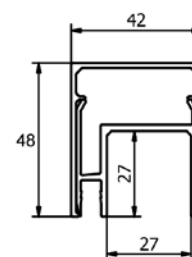

- | Bredde: 42 mm
- | Højde: 48 mm
- | Inkl. endekapper, transformer/transformator, LED liste og færdigsamlet kabel med udtag i den ene ende
- | Til anvendelse/bruk inden- og udendørs
- | Pakning: 1 stk.