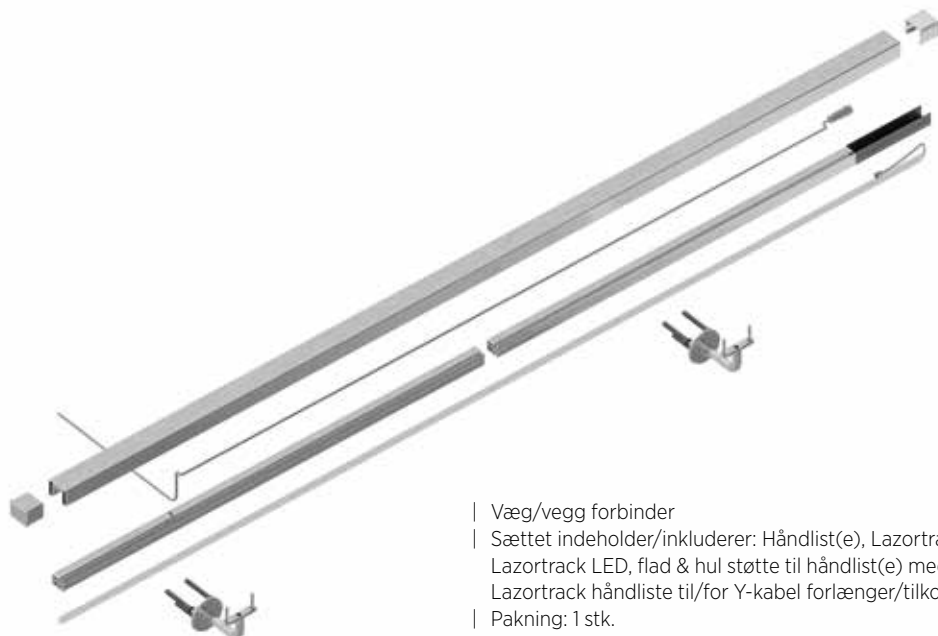

Lazortrack i Håndlist(e) Sæt/Sett 40 x 30 mm

- | Væg/vegg forbinder
- | Sættet indeholder/inkluderer: Håndlist(e), Lazortrack indsatsprofil, Lazortrack 24V el-kabel, Lazortrack LED, flad & hul støtte til håndlist(e) med 3 monteringshull(er), endekappe flad/flatt, Lazortrack håndliste til/for Y-kabel forlænger/tilkobling, skruer.
- | Pakning: 1 stk.

	AISI 304 (indendørs)	AISI 316 (udendørs)
Længde/lengde	Varenr.	Varenr.
5 mtr	18.2005.401.21	18.2005.401.31
10 mtr	18.2010.401.21	18.2010.4201.31