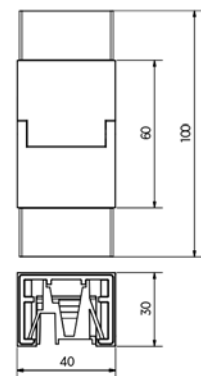

Model 2213	AISI 304 (indendørs)	AISI 316 (udendørs)
	Varenr.	Varenr.
	18.2213.401.21	18.2213.401.31