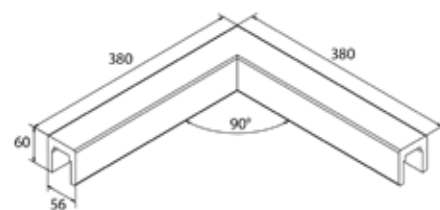

Model 2210	Eg/eik
	Varenr.
	18.2210.560.72