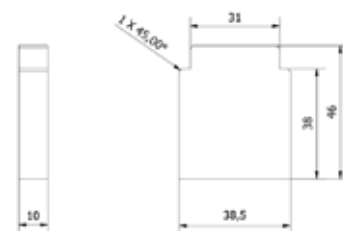

Model 2300	Eg/eik
	Varenr.
	18.2300.560.72