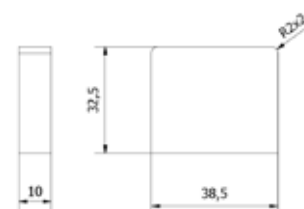

Model 4300	Eg/eik
	Varenr.
	18.4300.560.72