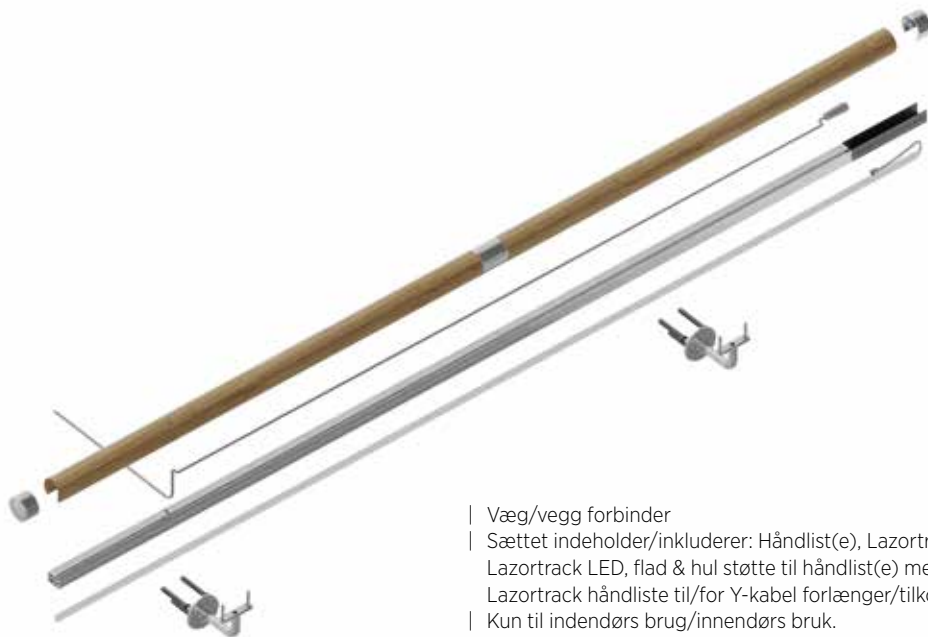

LAZORTRACK | STANDARD HÅNDLIST(E) SÆT/SETT MED LED

Lazortrack i Håndlist(e) Sæt/Sett Eg/Eik Ø42.4 mm

- | Væg/vegg forbinder
- | Sættet indeholder/inkluderer: Håndlist(e), Lazortrack indsatsprofil, Lazortrack 24V el-kabel, Lazortrack LED, flad & hul støtte til håndlist(e) med 3 monteringshull(er), endekappe flad/flatt, Lazortrack håndliste til/for Y-kabel forlænger/tilkobling, skruer.
- | Kun til indendørs brug/innendørs bruk.
- | Pakning: 1 stk.

	Eg/Eik med AISI 304	Eg/Eik med AISI 316
Længde/lengde	Varenr.	Varenr.
5 mtr	18.2005.420.72	18.2005.421.72
10 mtr	18.2010.420.72	18.2010.421.72