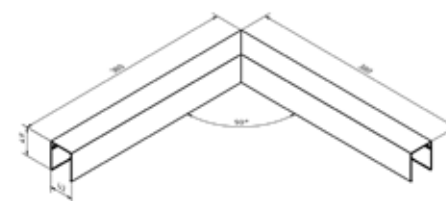

Model 2214	Rå aluminium	Naturanodiseret	RAL
	Varenr.	Varenr.	Varenr.
	18.2214.420.10	18.2214.420.11	18.2214.420.13/16/18/19