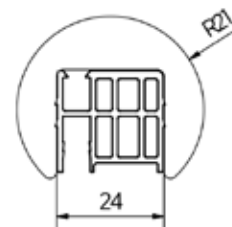

Model 2102	
Varenr.	
18.2102.420.72