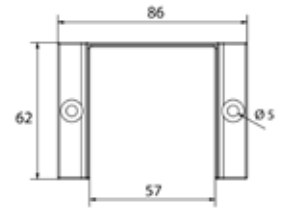

Model 2220	Rå aluminium	Naturanodiseret	RAL
	Varenr.	Varenr.	Varenr.
	18.2220.560.10	18.2220.560.11	18.2220.560.13/16/18/19