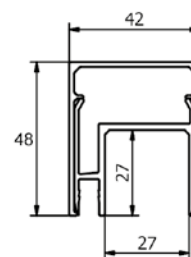

LAZORTRACK SÆT/SETT | HÅNDLIST(E) TIL GLAS

Lazortrack håndlist(e) i Eg/eik til glas/glass, komplet sæt/sett

- | Bredde: 56 mm
- | Højde: 60 mm
- | Inkl. endekapper, transformer/transformator, LED liste og færdig samletkabel med udtag i den ene ende.
- | Pakning: 1 stk

Lazortrack Længde/lengde 10 mtr

	Eg/eik
Glastykkelse	Varenr.
8 - 11 mm	18.2010.561.72
12 - 13,5 mm	18.2010.562.72
16 - 17,5 mm	18.2010.563.72
20 - 21,5 mm	18.2010.564.72

LAZORTRACK | HÅNDLIST(E) TIL GLAS I ALUMINIUM

Lazortrack håndlist(e)

| Bredde: 42 mm
| Højde: 48 mm
| Pakning: 1 stk.

Model 2102	Rå aluminium	Naturanodiseret	RAL
Længde/lengde	Varenr.	Varenr.	Varenr.
2500	18.2102.420.10	18.2102.420.11	18.2102.420.13/16/18/19
5000	18.2105.420.10	18.2105.420.11	18.2105.420.13/16/18/19