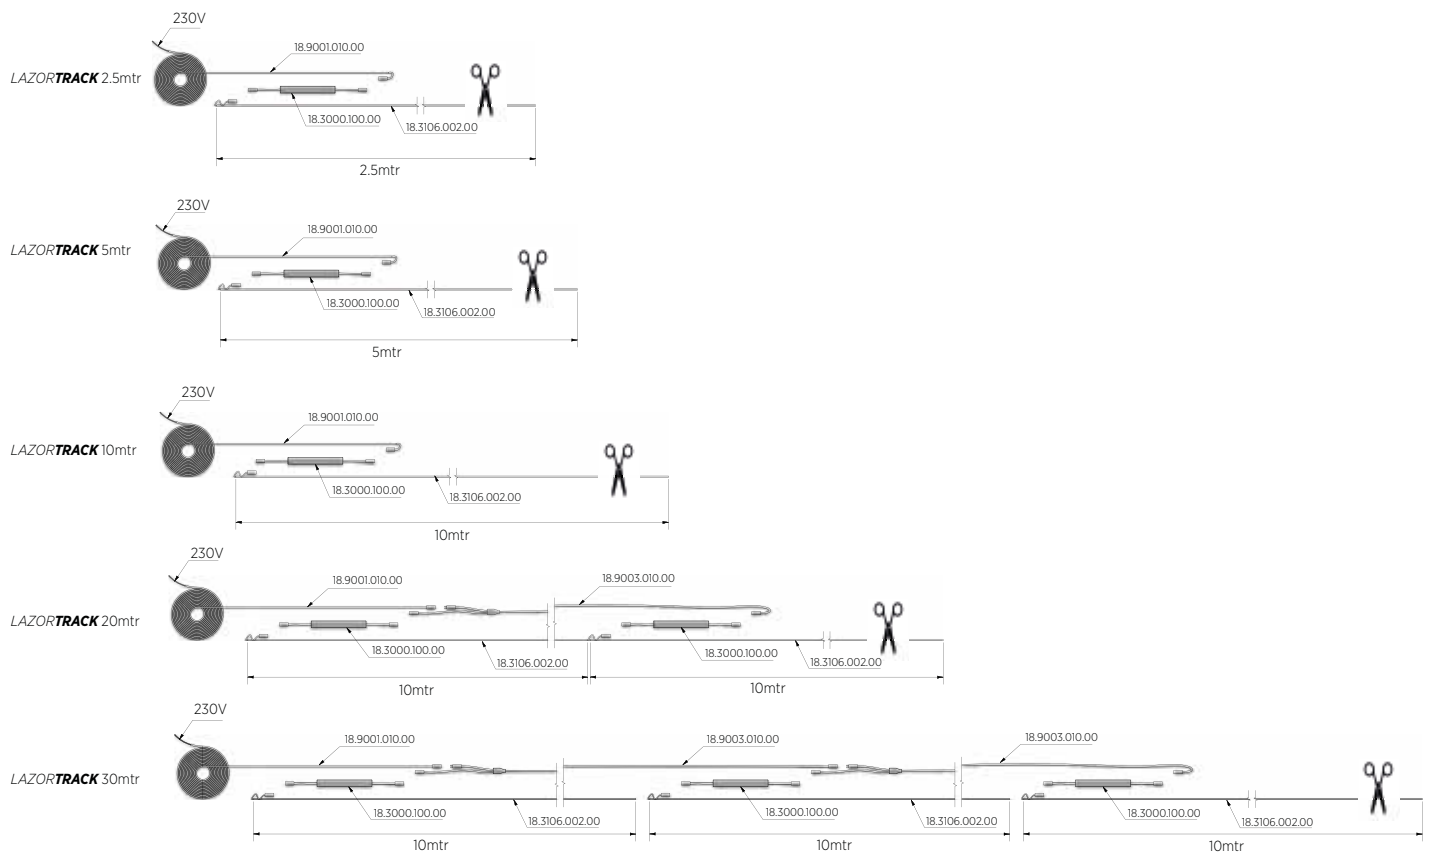

LAZORTRACK | LED TILBEHØR

Lazortrack transformer/transformatør

| 24V
| Pakning: 1 stk.

Model 3000		
Watt	Længde/lengde	Varenr.
100 W	10 m	18.3000.100.00

Lazortrack LED liste, varm hvid

| 24V
| 6W/mtr.
| Pakning: 1 stk.

Model 3106	
Længde/lengde	Varenr.
2,5 m	18.3106.002.00
5 m	18.3106.005.00
10 m	18.3106.010.00

Lazortrack kabel

| 230 V
| Pakning: 1 stk.

Model 9001	
Længde/lengde	Varenr.
10 m	18.9001.010.00
20 m	18.9001.020.00

Lazortrack Y- Kabel

Har du brug for LED-belysning på mere end 10 m?
Intet problem! Med dette Y-kabel kan du forlænge dit Lazortrack med op til 50 m. Tilslut blot næste/du trenger bare å koble neste netadapter sammen med LED til strømforsyningen, og din belysning er der.

| Pakning: 1 stk.

Model 9003	
Varenr.	
18.9003.010.00	

Lazortrack LED listeforlængelse:

Et mellemrum/gap på 50 mm er nødvendigt for at undgå skader på LED- og håndliste pga udvidelse/ekspansjon og sammentrækning ved/under temperatursvingninger.