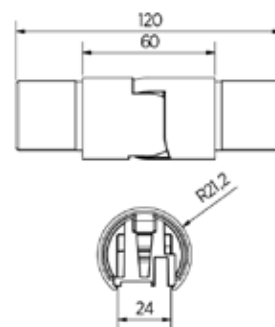

Lazortrack standard håndlist(e) rund Ø 42,4 mm

- | Længde/Lengde: 5000 mm
- | Diameter: Ø 42,4 x 1,5 mm
- | Pakning: 1 stk.

| Find det rigtige LED tilbehør på side 16

Model 2105	AISI 304 (indendørs)	AISI 316 (udendørs)
Varenr.		Varenr.
18.2105.421.21		18.2105.421.31

| Diameter Ø 42,4 mm
| Pakning: 1 stk.

Model 2210	AISI 304 (indendørs)	AISI 316 (udendørs)
Diameter	Varenr.	Varenr.
42,4 mm	18.2210.421.21	18.2210.421.31

Lazortrack udvendigt hjørne Ø 42,4 mm

| Diameter Ø 42,4 mm
| Pakning: 1 stk.

Model 2210	AISI 304 (indendørs)	AISI 316 (udendørs)
Diameter	Varenr.	Varenr.
42,4 mm	18.2210.422.21	18.2210.422.31

Lazortrack forbinder justérbar nedad

| Diameter Ø 42,4 mm
| Pakning: 1 stk.

Model 2216	AISI 304 (indendørs)	AISI 316 (udendørs)
Diameter	Varenr.	Varenr.
42,4 mm	18.2216.421.21	18.2216.421.31

Lazortrack forbinder justérbar opad

| Diameter Ø 42,4 mm
| Pakning: 1 stk.

Model 2215	AISI 304 (indendørs)	AISI 316 (udendørs)
Diameter	Varenr.	Varenr.
42,4 mm	18.2215.421.21	18.2215.421.31

LAZORTRACK | STANDARD HÅNDLISTER MED LED