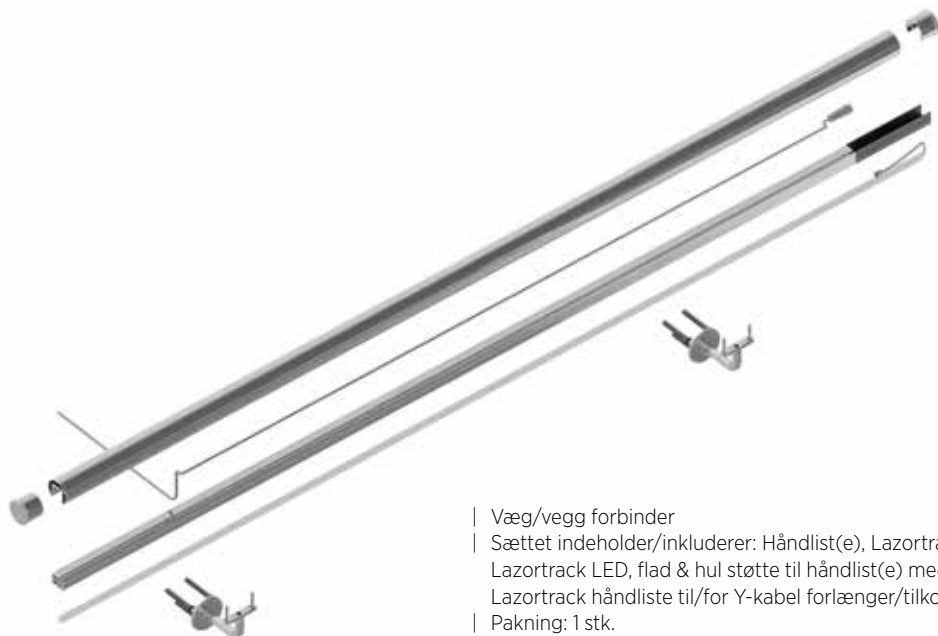

| Pakning: 1 stk.

Model 9003	
Varenr.	
18.9003.010.00	

Lazortrack LED listeforlængelse:

Et mellemrum/gap på 50 mm er nødvendigt for at undgå skader på LED- og håndliste pga udvidelse/ekspansjon og sammentrækning ved/under temperatursvingninger.

LAZORTRACK | STANDARD HÅNDLIST(E) SÆT/SETT MED LED

Lazortrack i Håndlist(e) Sæt/Sett Ø42.4 mm

- | Væg/vegg forbinder
- | Sættet indeholder/inkluderer: Håndlist(e), Lazortrack indsatsprofil, Lazortrack 24V el-kabel, Lazortrack LED, flad & hul støtte til håndlist(e) med 3 monteringshull(er), endekappe flad/flatt, Lazortrack håndliste til/for Y-kabel forlænger/tilkobling, skruer.
- | Pakning: 1 stk.