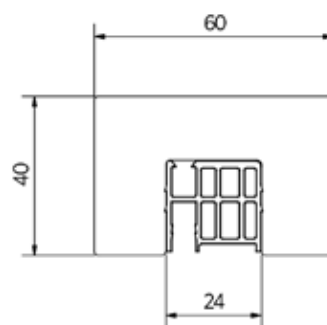

Model 2122	
Varenr.	
18.2122.600.72