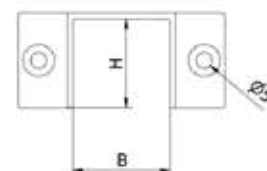

Model 2220	Rå aluminium	Naturanodiseret	RAL
Varenr.	Varenr.	Varenr.	Varenr.
18.2220.420.10	18.2220.420.11	18.2220.420.13/16/18/19