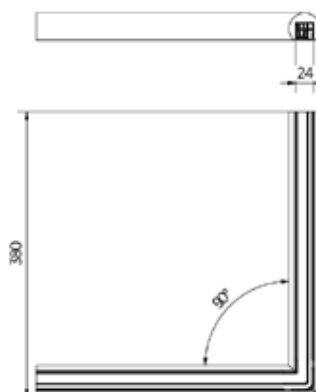

LAZORTRACK | STANDARD HÅNDLISTER MED LED

Lazortrack udvendigt hjørne wood

- | 60x40 mm
- | Lakeret Eg/lakkert eik
- | Pakning: 1 stk.

| Find det rigtige LED tilbehør på side 16

Model 2210	
Varenr.	
18.2210.601.72	

Lazortrack 90° indvendigt/innvendig hjørne Ø42 mm træ/tre

- | Lakeret Eg/lakkert eik
- | Pakning: 1 stk.

| Find det rigtige LED tilbehør på side 16

Model 2210	
Varenr.	
18.2210.421.72	

Lazortrack 90° udvendigt hjørne Ø42 mm træ/tre

- | Lakeret Eg/lakkert eik
- | Pakning: 1 stk.

| Find det rigtige LED tilbehør på side 16

Model 2210	
Varenr.	
18.2210.422.72