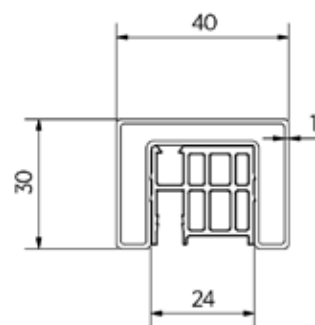

Model 2105	AISI 304 (indendørs)	AISI 316 (udendørs)
Varenr.		Varenr.
18.2105.401.21		18.2105.401.31