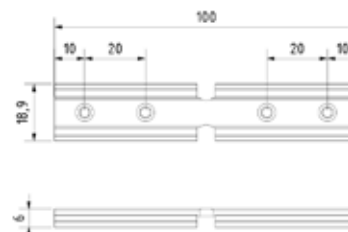

Lazortrack Connector væggelænder

| Pakning: 1 stk.

Model 4200	
	Varenr.
	18.4200.420.15