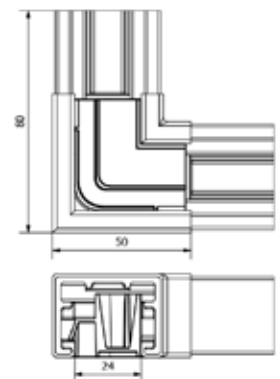

Model 2210	AISI 304 (indendørs)	AISI 316 (udendørs)
	Varenr.	Varenr.
	18.2210.402.21	18.2210.402.31