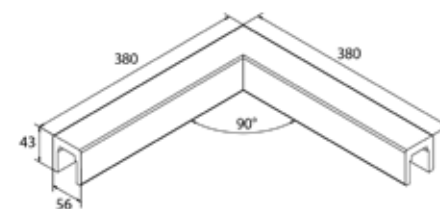

Model 4214	Eg/eik
	Varenr.
	18.4214.560.72