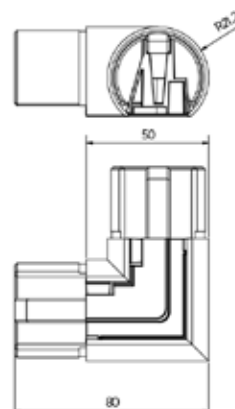

Lazortrack standard håndlist(e) rund Ø 42,4 mm

- | Længde/Lengde: 5000 mm
- | Diameter: Ø 42,4 x 1,5 mm
- | Pakning: 1 stk.

| Find det rigtige LED tilbehør på side 16

Model 2105	AISI 304 (indendørs)	AISI 316 (udendørs)
Varenr.		Varenr.
18.2105.421.21		18.2105.421.31

| Diameter Ø 42,4 mm
| Pakning: 1 stk.

Model 2210	AISI 304 (indendørs)	AISI 316 (udendørs)
Diameter	Varenr.	Varenr.
42,4 mm	18.2210.421.21	18.2210.421.31

Lazortrack udvendigt hjørne Ø 42,4 mm

| Diameter Ø 42,4 mm
| Pakning: 1 stk.

Model 2210	AISI 304 (indendørs)	AISI 316 (udendørs)
Diameter	Varenr.	Varenr.
42,4 mm	18.2210.422.21	18.2210.422.31

Lazortrack forbinder justérbar nedad

| Diameter Ø 42,4 mm
| Pakning: 1 stk.

Model 2216	AISI 304 (indendørs)	AISI 316 (udendørs)
Diameter	Varenr.	Varenr.
42,4 mm	18.2216.421.21	18.2216.421.31