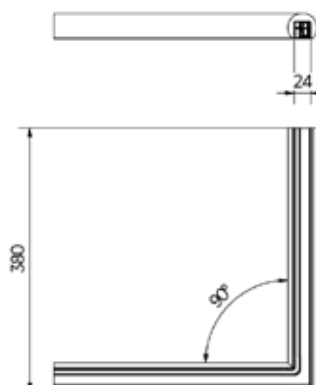

LAZORTRACK | STANDARD HÅNDLISTER MED LED

Lazortrack udvendigt hjørne wood

- | 60x40 mm
- | Lakeret Eg/lakkert eik
- | Pakning: 1 stk.

| Find det rigtige LED tilbehør på side 16

Model 2210	
Varenr.	
18.2210.601.72	

Lazortrack 90° indvendigt/innvendig hjørne Ø42 mm træ/tre

- | Lakeret Eg/lakkert eik
- | Pakning: 1 stk.

| Find det rigtige LED tilbehør på side 16

Model 2210	
Varenr.	
18.2210.421.72	

Lazortrack 90° udvendigt hjørne Ø42 mm træ/tre

- | Lakeret Eg/lakkert eik
- | Pakning: 1 stk.

| Find det rigtige LED tilbehør på side 16

Model 2210	
Varenr.	
18.2210.422.72