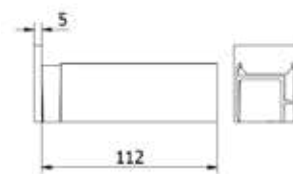

Model 2305	Rå aluminium	Naturanodiseret	RAL
Varenr.	Varenr.	Varenr.	Varenr.
18.2305.420.10	18.2305.420.11	18.2305.420.13/16/18/19