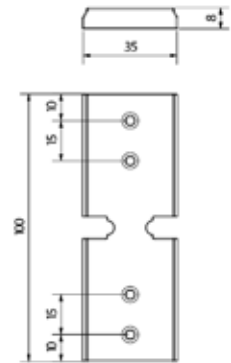

Model 4200	
	Varenr.
	18.2200.420.15