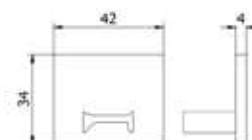

Model 4300	Rå aluminium	Naturanodiseret	RAL
	Varenr.	Varenr.	Varenr.
	18.4300.420.10	18.4300.420.11	18.4300.420.13/16/18/19