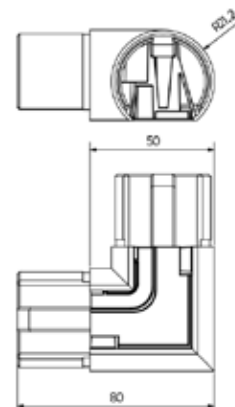

Lazortrack standard håndlist(e) rund Ø 42,4 mm

- | Længde/Lengde: 5000 mm
- | Diameter: Ø 42,4 x 1,5 mm
- | Pakning: 1 stk.

| Find det rigtige LED tilbehør på side 16

Model 2105	AISI 304 (indendørs)	AISI 316 (udendørs)
Varenr.		Varenr.
18.2105.421.21		18.2105.421.31

- | Længde/Lengde: 2500 mm
- | 60 x 40 mm
- | Pakning: 1 stk.

| Find det rigtige LED tilbehør på side 16

Model 2122	
Varenr.	
18.2122.600.72	

LAZORTRACK | STANDARD HÅNDLISTER MED LED

Lazortrack indvendigt/innvendig hjørne Ø 42,4 mm

| Diameter Ø 42,4 mm
| Pakning: 1 stk.

Model 2210	AISI 304 (indendørs)	AISI 316 (udendørs)
Diameter	Varenr.	Varenr.
42,4 mm	18.2210.421.21	18.2210.421.31

Lazortrack udvendigt hjørne Ø 42,4 mm

| Diameter Ø 42,4 mm
| Pakning: 1 stk.

Model 2210	AISI 304 (indendørs)	AISI 316 (udendørs)
Diameter	Varenr.	Varenr.
42,4 mm	18.2210.422.21	18.2210.422.31

Lazortrack forbinder justérbar nedad

| Diameter Ø 42,4 mm
| Pakning: 1 stk.

Model 2216	AISI 304 (indendørs)	AISI 316 (udendørs)
Diameter	Varenr.	Varenr.
42,4 mm	18.2216.421.21	18.2216.421.31