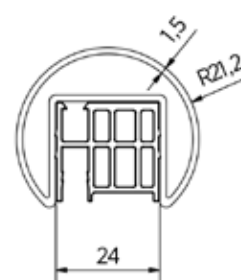

- | 40 x 30 x 1 mm
- | Længde/lengde: 5000 mm
- | Pakning: 1 stk.

| Find det rigtige LED tilbehør på side 16

Model 2105	AISI 304 (indendørs)	AISI 316 (udendørs)
Varenr.		Varenr.
18.2105.401.21		18.2105.401.31

Lazortrack standard håndlist(e) rund Ø 42,4 mm

- | Længde/Lengde: 5000 mm
- | Diameter: Ø 42,4 x 1,5 mm
- | Pakning: 1 stk.

| Find det rigtige LED tilbehør på side 16

Model 2105	AISI 304 (indendørs)	AISI 316 (udendørs)
Varenr.		Varenr.
18.2105.421.21		18.2105.421.31