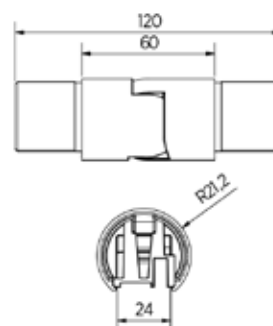

Lazortrack standard håndlist(e) rund Ø 42,4 mm

- | Længde/Lengde: 5000 mm
- | Diameter: Ø 42,4 x 1,5 mm
- | Pakning: 1 stk.

| Find det rigtige LED tilbehør på side 16

Model 2105	AISI 304 (indendørs)	AISI 316 (udendørs)
Varenr.		Varenr.
18.2105.421.21		18.2105.421.31

| Diameter Ø 42,4 mm
| Pakning: 1 stk.

Model 2210	AISI 304 (indendørs)	AISI 316 (udendørs)
Diameter	Varenr.	Varenr.
42,4 mm	18.2210.421.21	18.2210.421.31

Lazortrack udvendigt hjørne Ø 42,4 mm

| Diameter Ø 42,4 mm
| Pakning: 1 stk.

Model 2210	AISI 304 (indendørs)	AISI 316 (udendørs)
Diameter	Varenr.	Varenr.
42,4 mm	18.2210.422.21	18.2210.422.31

Lazortrack forbinder justérbar nedad

| Diameter Ø 42,4 mm
| Pakning: 1 stk.

Model 2216	AISI 304 (indendørs)	AISI 316 (udendørs)
Diameter	Varenr.	Varenr.
42,4 mm	18.2216.421.21	18.2216.421.31

Lazortrack forbinder justérbar opad

| Diameter Ø 42,4 mm
| Pakning: 1 stk.

Model 2215	AISI 304 (indendørs)	AISI 316 (udendørs)
Diameter	Varenr.	Varenr.
42,4 mm	18.2215.421.21	18.2215.421.31

LAZORTRACK | STANDARD HÅNDLISTER MED LED