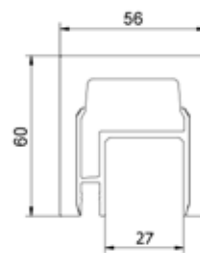

Gummiliste/-list til håndliste - U 26 mm

| Gummiliste til håndliste - U 26 mm

Model 6530					
Længde/længde	Glastykkelse	Varenr.	Længde/længde	Glastykkelse	Varenr.
4000	8 - 11 mm	90.6530.008.60	4000	16 - 17,5 mm	90.6530.016.60
25000	8 - 11 mm	90.6530.208.60	25000	16 - 17,5 mm	90.6530.216.60
4000	11,5 - 13,5 mm	90.6530.011.60	4000	19 mm	90.6530.019.60
25000	11,5 - 13,5 mm	90.6530.211.60	25000	19 mm	90.6530.219.60
4000	15 mm	90.6530.015.60	4000	20 - 21,5 mm	90.6530.020.60
25000	15 mm	90.6530.215.60	25000	20 - 21,5 mm	90.6530.220.60

LAZORTRACK | HÅNDLIST(E) TIL GLAS I TRÆ/TRE

Lazortrack håndlist(e)

| Bredde: 56 mm
| Højde: 60 mm
| Pakning: 1 stk.

Model 2102	Eg/eik
Længde/lengde	Varenr.
2500	18.2102.560.72

Lazortrack indvendigt hjørne 90°