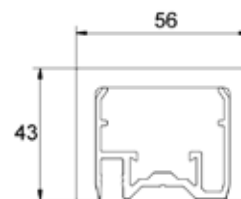

Lazortrack håndlist(e)

| Bredde: 56 mm
| Højde: 43 mm
| Pakning: 1 stk.

Model 4102	Eg/eik
Længde/lengde	Varenr.
2500	18.4102.560.72

Lazortrack indvendigt hjørne 90°

| LED liste ligger indvendig
| Sidelængde/-lengde udvendig 380 mm
| 55 x 38 mm
| Pakning: 1 stk.