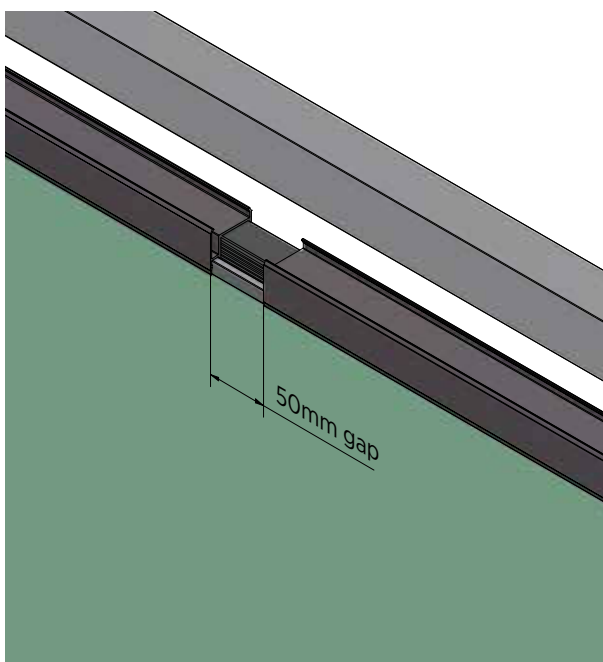

LAZORTRACK | LED TILBEHØR

Lazortrack transformer/transformatør

| 24V
| Pakning: 1 stk.

Model 3000		
Watt	Længde/lengde	Varenr.
100 W	10 m	18.3000.100.00

Lazortrack LED liste, varm hvid

| 24V
| 6W/mtr.
| Pakning: 1 stk.

Model 3106	
Længde/lengde	Varenr.
2,5 m	18.3106.002.00
5 m	18.3106.005.00
10 m	18.3106.010.00

Lazortrack kabel

| 230 V
| Pakning: 1 stk.

Model 9001	
Længde/lengde	Varenr.
10 m	18.9001.010.00
20 m	18.9001.020.00

Lazortrack Y- Kabel

Har du brug for LED-belysning på mere end 10 m?
Intet problem! Med dette Y-kabel kan du forlænge dit Lazortrack med op til 50 m. Tilslut blot næste/du trenger bare å koble neste netadapter sammen med LED til strømforsyningen, og din belysning er der.

| Pakning: 1 stk.

Model 9003	
Varenr.	
18.9003.010.00	

Lazortrack LED listeforlængelse:

Et mellemrum/gap på 50 mm er nødvendigt for at undgå skader på LED- og håndliste pga udvidelse/ekspansjon og sammentrækning ved/under temperatursvingninger.