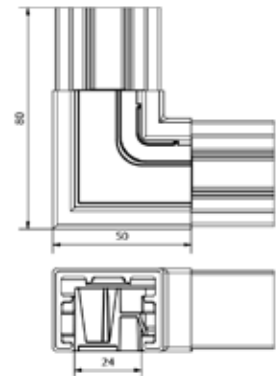

Model 2210	AISI 304 (indendørs)	AISI 316 (udendørs)
	Varenr.	Varenr.
	18.2210.401.21	18.2210.401.31