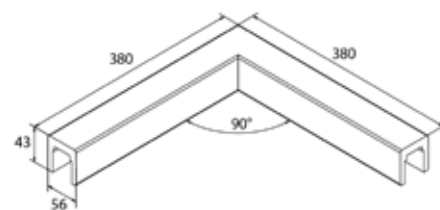

Lazortrack håndlist(e)

| Bredde: 56 mm
| Højde: 43 mm
| Pakning: 1 stk.

Model 4102	Eg/eik
Længde/lengde	Varenr.
2500	18.4102.560.72

Lazortrack indvendigt hjørne 90°

| LED liste ligger indvendig
| Sidelængde/-lengde udvendig 380 mm
| 55 x 38 mm
| Pakning: 1 stk.