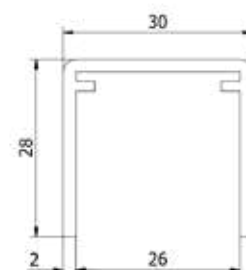

Model 2114	Rå aluminium	Naturanodiseret	Valgfri RAL farve
Længde/lengde	Varenr.	Varenr.	Varenr.
4000 mm	11.2114.302.10	11.2114.302.11	11.2114.302.13/16/18/19