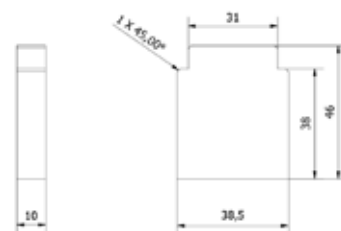

Model 2300	Eiken gelakt
	Art. nr.
	18.2300.560.72