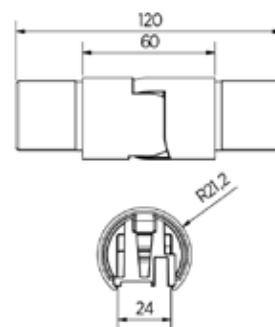

Lazortrack hoek buiten Ø 42,4 mm

| Diameter Ø 42,4 mm
| VE: 1 stuks

Model 2210	RVS 304 (binnen)	RVS 316 (buiten)
Diameter	Art. nr.	Art. nr.
42,4 mm	18.2210.422.21	18.2210.422.31

Lazortrack connector verstelbaar naar beneden

| Diameter Ø 42,4 mm
| VE: 1 stuks

Model 2216	RVS 304 (binnen)	RVS 316 (buiten)
Diameter	Art. nr.	Art. nr.
42,4 mm	18.2216.421.21	18.2216.421.31

Lazortrack connector verstelbaar naar boven

| Diameter Ø 42,4 mm
| VE: 1 stuks