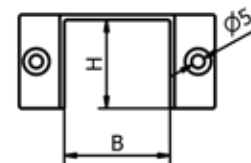

LAZORTRACK | WANDHANDRAILING OPTIES

Lazortrack wandaansluiting wandhandrailing

| VE: 2 stuks

Model 2220	Onbehandeld	Aluminium naturel	In kleur
breedte x hoogte	Art. nr.	Art. nr.	Art. nr.
42 x 34	18.4220.420.10	18.4220.420.11	18.4220.420.13/16/18/19
56 x 43	18.4220.560.10	18.4220.560.11	18.4220.560.13/16/18/19

Wand-leuningdrager

Door de leuningsteun past een kabel met een maximale diameter van 8 mm.

- | 2 leuninghouders op 2,5 meter
- | 4 leuninghouders op 5,0 meter
- | VE: 2 stuks