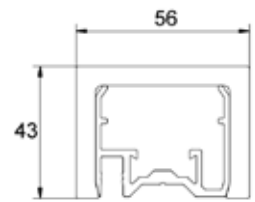

- | Breedte: 42 mm
- | Hoogte: 48 mm
- | Incl. einddoppen, transformator, LED lijst, kabel en handrail rubber
- | Kant en klaar voor aansluitbekabeling door de opdrachtgever
- | Voor binnen- en buitentoepassingen
- | VE: 1 stuks

Lazortrack handrailing

| Breedte: 56 mm
| Hoogte: 43 mm
| VE: 1 stuks

Model 4102	Eiken gelakt
Lengte	Art. nr.
2500	18.4102.560.72

Lazortrack handrailing hoek binnen 90°

| LED lijst ligt binnen
| Zijlengte buiten 380 mm
| 56 x 43mm
| VE: 1 stuks