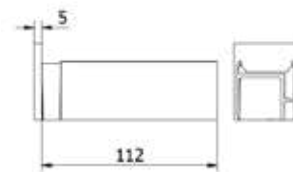

Model 2305	Onbehandeld	Aluminium naturel	In kleur
	Art. nr.	Art. nr.	Art. nr.
	18.2305.420.10	18.2305.420.11	18.2305.420.13/16/18/19