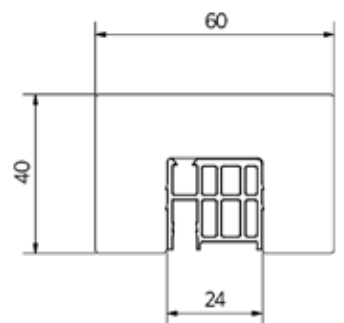

Model 2122	
	Art. nr.
	18.2122.600.72