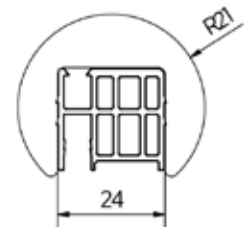

Model 2102	
	Art. nr.
	18.2102.420.72