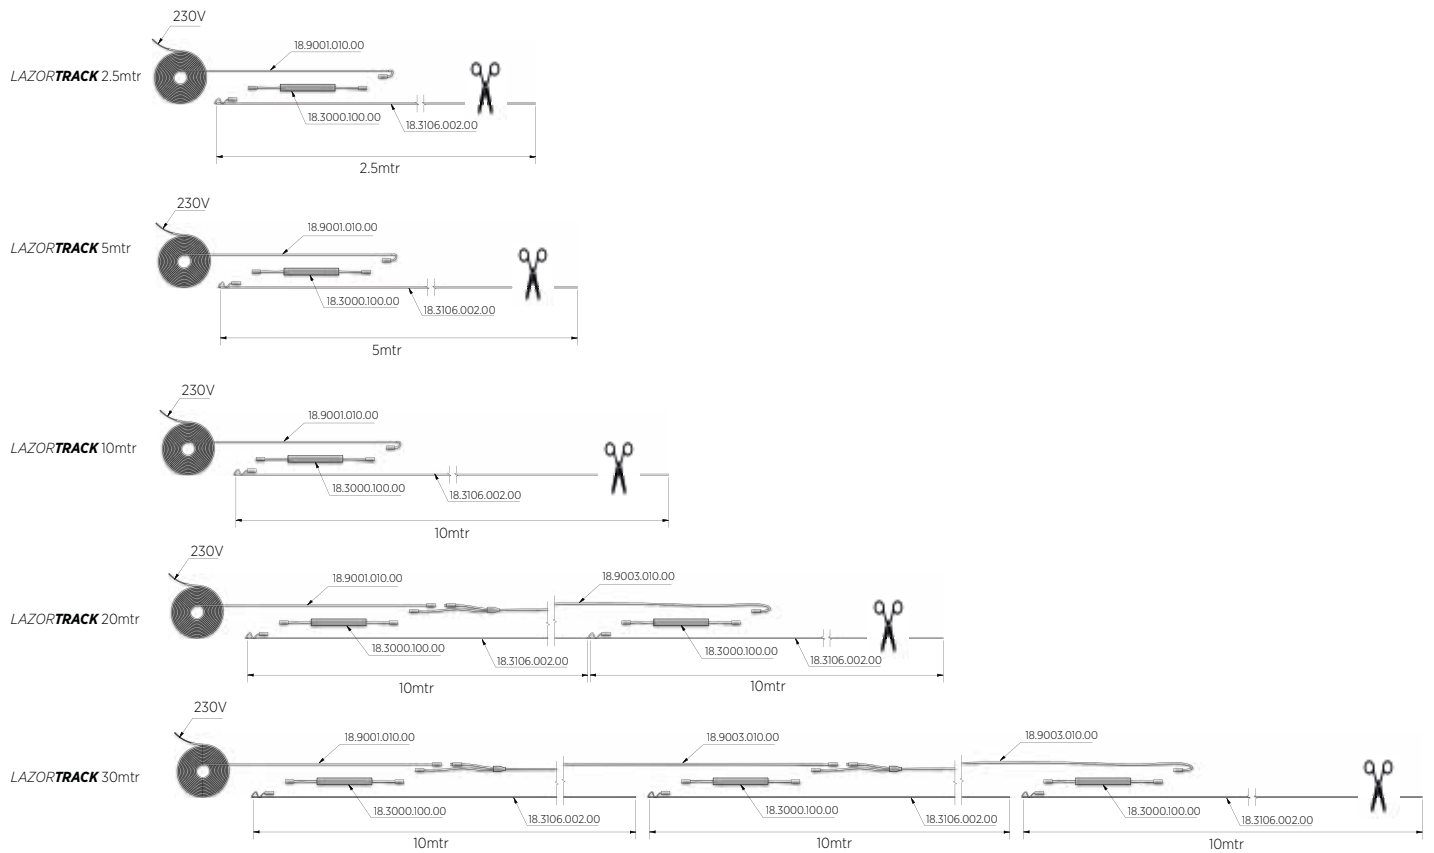

Lazortrack Y kabel

Heb je een langere LED verlichting dan 10 m nodig?
Geen probleem, met deze Y-kabel kun jij je Lazortrack tot 50 m verlengen. Gewoon de volgende voeding samen met de LED aansluiten en je wordt verlicht.

| VE: 1 stuks

Model 9003	
Art. nr.	
18.9003.010.00	

LAZORTRACK | LED OPTIES

Lazortrack LED lijst verlengen:

Een opening van 50 mm is vereist om schade aan de LED en leuning als gevolg van thermische uitzetting en samentrekking te voorkomen.