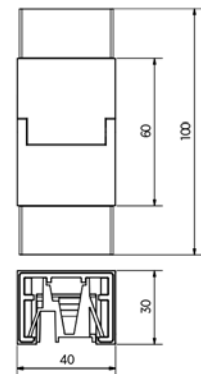

Model 2213	RVS 304 (binnen)	RVS 316 (buiten)
	Art. nr.	Art. nr.
	18.2213.401.21	18.2213.401.31