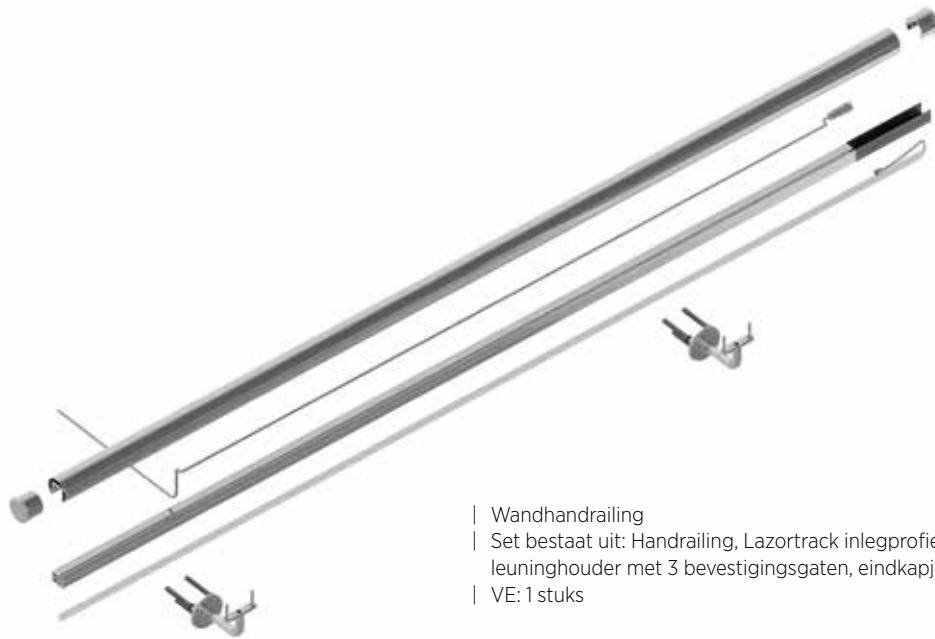

| VE: 1 stuks

Model 9003	
Art. nr.	
18.9003.010.00	

LAZORTRACK | LED OPTIES

Lazortrack LED lijst verlengen:

Een opening van 50 mm is vereist om schade aan de LED en leuning als gevolg van thermische uitzetting en samentrekking te voorkomen.

LAZORTRACK | STANDAARD HANDRAILING MET LED

Lazortrack Standaard Handrailing Set Ø42.4 mm

| Wandhandrailing
| Set bestaat uit: Handrailing, Lazortrack inlegprofiel, Lazortrack 24V kabel, Lazortrack LED, leuninghouder met 3 bevestigingsgaten, eindkapje plat, Lazortrack leuning eindstuk, schroeven
| VE: 1 stuks