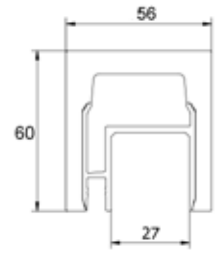

Lazortrack lengte 2,5 mtr

	Eiken gelakt
Glasdikte	Art. nr.
8 - 11 mm	18.2002.561.72
12 - 13,5 mm	18.2002.562.72
16 - 17,5 mm	18.2002.563.72
20 - 21,5 mm	18.2002.564.72

Lazortrack lengte 5 mtr

	Eiken gelakt
Glasdikte	Art. nr.
8 - 11 mm	18.2005.561.72
12 - 13,5 mm	18.2005.562.72
16 - 17,5 mm	18.2005.563.72
20 - 21,5 mm	18.2005.564.72

Lazortrack lengte 10 mtr

	Eiken gelakt
Glasdikte	Art. nr.
8 - 11 mm	18.2010.561.72
12 - 13,5 mm	18.2010.562.72
16 - 17,5 mm	18.2010.563.72
20 - 21,5 mm	18.2010.564.72