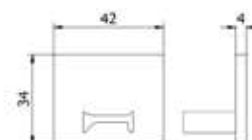

Model 4300	Onbehandeld	Aluminium naturel	In kleur
	Art. nr.	Art. nr.	Art. nr.
	18.4300.420.10	18.4300.420.11	18.4300.420.13/16/18/19