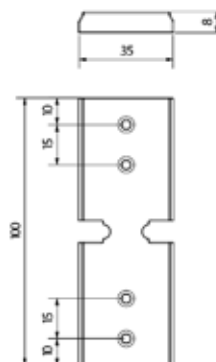

Model 4200	
	Art. nr.
	18.2200.420.15