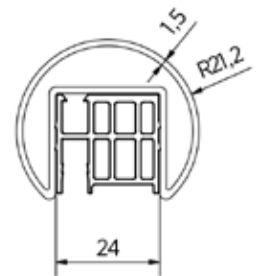

Model 2105	RVS 304 (binnen)	RVS 316 (buiten)
	Art. nr.	Art. nr.
	18.2105.421.21	18.2105.421.31