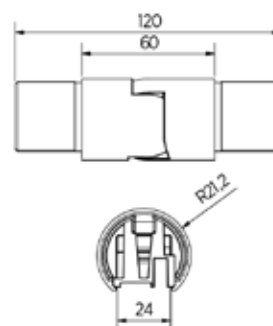

Lazortrack hoek buiten Ø 42,4 mm

| Diameter Ø 42,4 mm
| VE: 1 stuks

Model 2210	RVS 304 (binnen)	RVS 316 (buiten)
Diameter	Art. nr.	Art. nr.
42,4 mm	18.2210.422.21	18.2210.422.31

Lazortrack connector verstelbaar naar beneden

| Diameter Ø 42,4 mm
| VE: 1 stuks

Model 2216	RVS 304 (binnen)	RVS 316 (buiten)
Diameter	Art. nr.	Art. nr.
42,4 mm	18.2216.421.21	18.2216.421.31

Lazortrack connector verstelbaar naar boven

| Diameter Ø 42,4 mm
| VE: 1 stuks

Model 2215	RVS 304 (binnen)	RVS 316 (buiten)
Diameter	Art. nr.	Art. nr.
42,4 mm	18.2215.421.21	18.2215.421.31

LAZORTRACK | STANDAARD HANDRAILING MET LED

Lazortrack hoek binnen

| Dimensions: 40x30 mm
| VE: 1 stuks