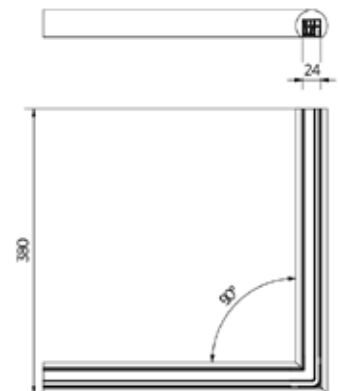

Art. nr.

18.2210.421.72

Lazortrack 90° hoek buiten Ø42 mm hout

- | Eiken gelakt
- | VE: 1 stuks

| Vind de bijbehorende LED op pagina 16

Model 2210

Art. nr.

18.2210.422.72