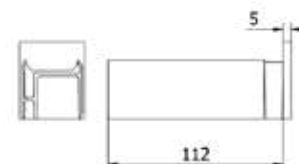

Model 2300	Onbehandeld	Aluminium naturel	In kleur
	Art. nr.	Art. nr.	Art. nr.
	18.2300.420.10	18.2300.420.11	18.2300.420.13/16/18/19