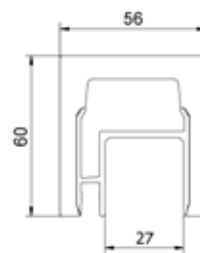

- | Breedte: 42 mm
- | Hoogte: 48 mm
- | Incl. einddoppen, transformator, LED lijst, kabel en handrail rubber
- | Kant en klaar voor aansluitbekabeling door de opdrachtgever
- | Voor binnen- en buitentoepassingen
- | VE: 1 stuks

LAZORTRACK | GLASHANDRAILING HOUT

Lazortrack handrailing

| Breedte: 56 mm
| Hoogte: 60 mm
| VE: 1 stuks

Model 2102	Eiken gelakt
Lengte	Art. nr.
2500	18.2102.560.72

Lazortrack handrailing hoek binnen 90°

| LED lijst ligt binnen
| Zijlengte buiten 380 mm
| 56 x 60 mm
| VE: 1 stuks