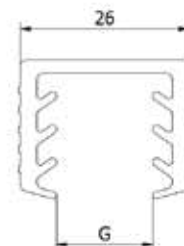

Model 6530					
Lengte	Glasdikte	Art. nr.	Länge	Glasstärke	Art. Nr.
4000	8 - 11 mm	90.6530.008.60	4000	16 - 17,5 mm	90.6530.016.60
25000	8 - 11 mm	90.6530.208.60	25000	16 - 17,5 mm	90.6530.216.60
4000	11,5 - 13,5 mm	90.6530.011.60	4000	19 mm	90.6530.019.60
25000	11,5 - 13,5 mm	90.6530.211.60	25000	19 mm	90.6530.219.60
4000	15 mm	90.6530.015.60	4000	20 - 21,5 mm	90.6530.020.60
25000	15 mm	90.6530.215.60	25000	20 - 21,5 mm	90.6530.220.60