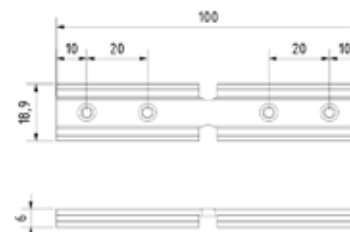

Lazortrack Connector Wandleuning

| VE: 1 stuks

Model 4200	
	Art. nr.
	18.4200.420.15