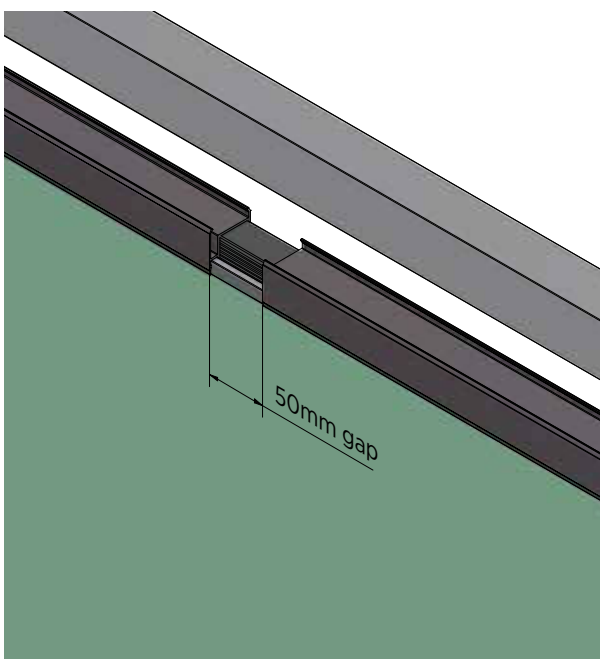

| VE: 1 stuks

Model 9003	
Art. nr.	
18.9003.010.00	

LAZORTRACK | LED OPTIES

Lazortrack LED lijst verlengen:

Een opening van 50 mm is vereist om schade aan de LED en leuning als gevolg van thermische uitzetting en samentrekking te voorkomen.