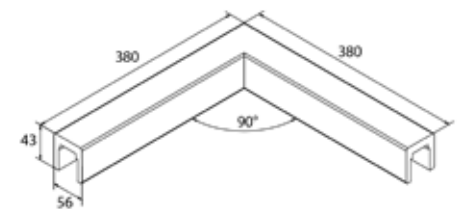

Model 4214	Eiken gelakt
	Art. nr.
	18.4214.560.72