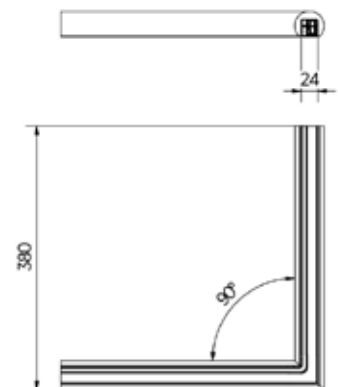

LAZORTRACK | STANDAARD HANDRAILING MET LED

Lazortrack hoek buiten hout

- | Dimensions: 60x40 mm
- | Eiken gelakt
- | VE: 1 stuks

| Vind de bijbehorende LED op pagina 16

Model 2210

Art. nr.

18.2210.601.72

Lazortrack 90° hoek binnen Ø42 mm hout

- | Eiken gelakt
- | VE: 1 stuks

| Vind de bijbehorende LED op pagina 16

Model 2210

Art. nr.

18.2210.421.72

Lazortrack 90° hoek buiten Ø42 mm hout

- | Eiken gelakt
- | VE: 1 stuks

| Vind de bijbehorende LED op pagina 16

Model 2210

Art. nr.

18.2210.422.72