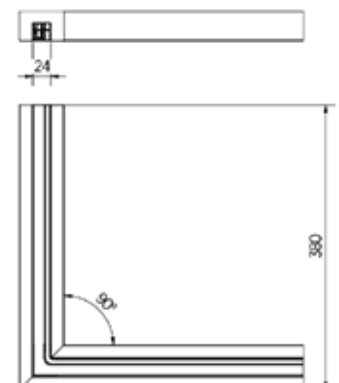

LAZORTRACK | STANDAARD HANDRAILING MET LED

Lazortrack hoek binnen

| Dimensions: 40x30 mm
| VE: 1 stuks

Model 2210	RVS 304 (binnen)	RVS 316 (buiten)
	Art. nr.	Art. nr.
	18.2210.401.21	18.2210.401.31

Lazortack hoek buiten

| Dimensions: 40x30 mm
| VE: 1 stuks

Model 2210	RVS 304 (binnen)	RVS 316 (buiten)
	Art. nr.	Art. nr.
	18.2210.402.21	18.2210.402.31

Lazortrack hoekverbinder verticaal 180 - 135°

| VE: 1 stuks

Model 2213	RVS 304 (binnen)	RVS 316 (buiten)
	Art. nr.	Art. nr.
	18.2213.401.21	18.2213.401.31

Lazortrack hoek binnen hout

| Dimensions: 60x40 mm
| Eiken gelakt
| VE: 1 stuks

| Vind de bijbehorende LED op pagina 16

Model 2210	
	Art. nr.
	18.2210.600.72