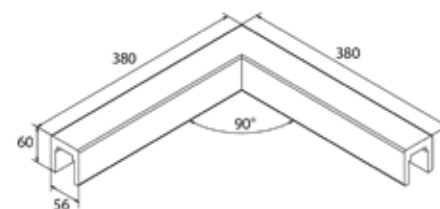

Model 2214	Eiken gelakt
	Art. nr.
	18.2214.560.72