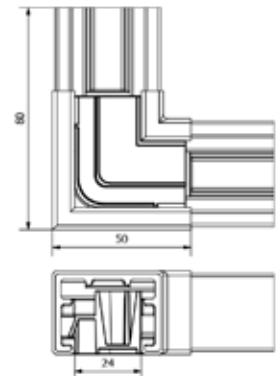

| Diameter Ø 42,4 mm
| VE: 1 stuks

Model 2216	RVS 304 (binnen)	RVS 316 (buiten)
Diameter	Art. nr.	Art. nr.
42,4 mm	18.2216.421.21	18.2216.421.31

Lazortrack connector verstelbaar naar boven

| Diameter Ø 42,4 mm
| VE: 1 stuks

Model 2210	RVS 304 (binnen)	RVS 316 (buiten)
	Art. nr.	Art. nr.
	18.2210.401.21	18.2210.401.31

Lazortack hoek buiten

| Dimensions: 40x30 mm
| VE: 1 stuks

Model 2210	RVS 304 (binnen)	RVS 316 (buiten)
	Art. nr.	Art. nr.
	18.2210.402.21	18.2210.402.31