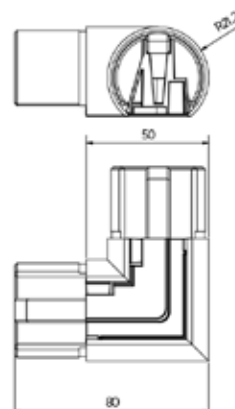

Model 2122	
	Art. nr.
	18.2122.600.72

LAZORTRACK | STANDAARD HANDRAILING MET LED

Lazortrack hoek binnen Ø 42,4 mm

| Diameter Ø 42,4 mm
| VE: 1 stuks

Model 2210	RVS 304 (binnen)	RVS 316 (buiten)
Diameter	Art. nr.	Art. nr.
42,4 mm	18.2210.421.21	18.2210.421.31

Lazortrack hoek buiten Ø 42,4 mm

| Diameter Ø 42,4 mm
| VE: 1 stuks

Model 2210	RVS 304 (binnen)	RVS 316 (buiten)
Diameter	Art. nr.	Art. nr.
42,4 mm	18.2210.422.21	18.2210.422.31

Lazortrack connector verstelbaar naar beneden

| Diameter Ø 42,4 mm
| VE: 1 stuks

Model 2216	RVS 304 (binnen)	RVS 316 (buiten)
Diameter	Art. nr.	Art. nr.
42,4 mm	18.2216.421.21	18.2216.421.31

Lazortrack connector verstelbaar naar boven

| Diameter Ø 42,4 mm
| VE: 1 stuks