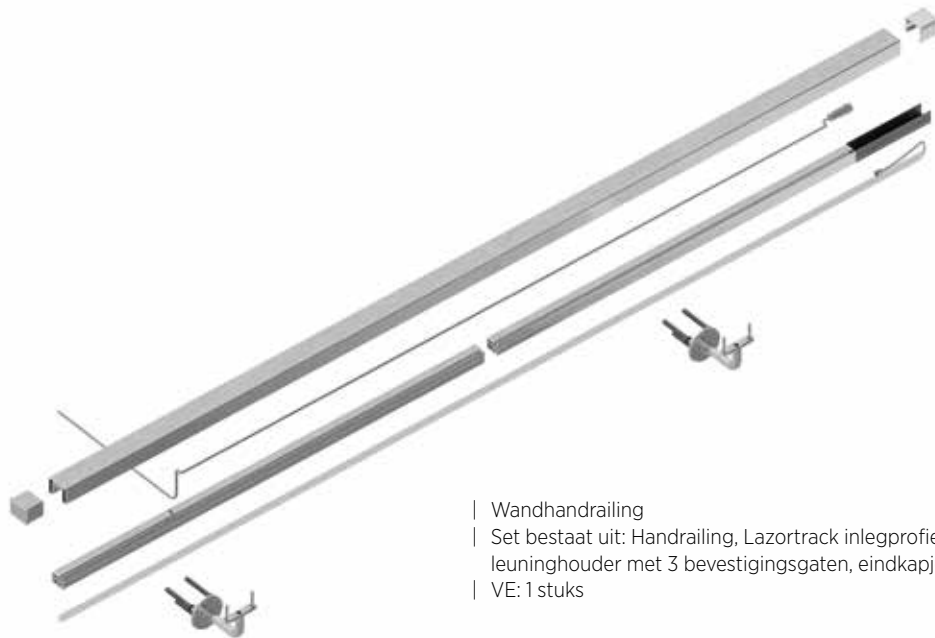

| VE: 1 stuks

Model 9003	
Art. nr.	
18.9003.010.00	

LAZORTRACK | LED OPTIES

Lazortrack LED lijst verlengen:

Een opening van 50 mm is vereist om schade aan de LED en leuning als gevolg van thermische uitzetting en samentrekking te voorkomen.

LAZORTRACK | STANDAARD HANDRAILING MET LED

Lazortrack Standaard Handrailing Set Ø42.4 mm

| Wandhandrailing
| Set bestaat uit: Handrailing, Lazortrack inlegprofiel, Lazortrack 24V kabel, Lazortrack LED, leuninghouder met 3 bevestigingsgaten, eindkapje plat, Lazortrack leuning eindstuk, schroeven
| VE: 1 stuks

Model 2005	RVS 304 (binnen)	RVS 316 (buiten)
Lengte	Art. nr.	Art. nr.
5 mtr	18.2005.421.21	18.2005.421.31
10 mtr	18.2010.421.21	18.2010.421.31

Lazortrack Standaard Handrailing Set 40 x 30 mm

| Wandhandrailing
| Set bestaat uit: Handrailing, Lazortrack inlegprofiel, Lazortrack 24V kabel, Lazortrack LED, leuninghouder met 3 bevestigingsgaten, eindkapje plat, Lazortrack leuning eindstuk, schroeven
| VE: 1 stuks