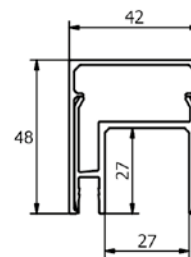

- | Breedte: 42 mm
- | Hoogte: 48 mm
- | Incl. einddoppen, transformator, LED lijst, kabel en handrail rubber
- | Kant en klaar voor aansluitbekabeling door de opdrachtgever
- | Voor binnen- en buitentoepassingen
- | VE: 1 stuks

Lazortrack lengte 10 mtr

	Eiken gelakt
Glasdikte	Art. nr.
8 - 11 mm	18.2010.561.72
12 - 13,5 mm	18.2010.562.72
16 - 17,5 mm	18.2010.563.72
20 - 21,5 mm	18.2010.564.72

LAZORTRACK | GLASHANDRAILING ALUMINIUM

Lazortrack handrailing

| Breedte: 42 mm
| Hoogte: 48 mm
| VE: 1 stuks

Model 2102	Onbehandeld	Aluminium naturel	In kleur
Lengte	Art. nr.	Art. nr.	Art. nr.
2500	18.2102.420.10	18.2102.420.11	18.2102.420.13/16/18/19
5000	18.2105.420.10	18.2105.420.11	18.2105.420.13/16/18/19