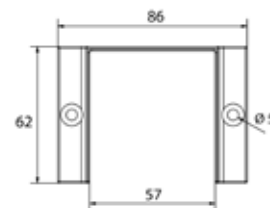

Model 2220	Onbehandeld	Aluminium naturel	In kleur
	Art. nr.	Art. nr.	Art. nr.
	18.2220.560.10	18.2220.560.11	18.2220.560.13/16/18/19