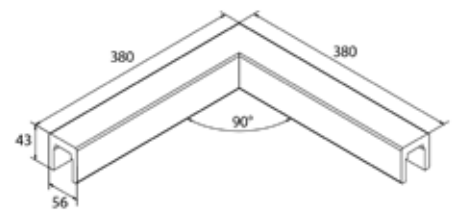

Lazortrack handrailing

| Breedte: 56 mm
| Hoogte: 43 mm
| VE: 1 stuks

Model 4102	Eiken gelakt
Lengte	Art. nr.
2500	18.4102.560.72

Lazortrack handrailing hoek binnen 90°

| LED lijst ligt binnen
| Zijlengte buiten 380 mm
| 56 x 43mm
| VE: 1 stuks