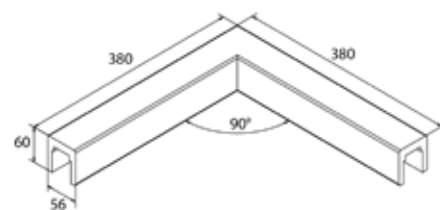

LAZORTRACK | GLASHANDRAILING HOUT

Lazortrack handrailing

| Breedte: 56 mm
| Hoogte: 60 mm
| VE: 1 stuks

Model 2102	Eiken gelakt
Lengte	Art. nr.
2500	18.2102.560.72

Lazortrack handrailing hoek binnen 90°

| LED lijst ligt binnen
| Zijlengte buiten 380 mm
| 56 x 60 mm
| VE: 1 stuks