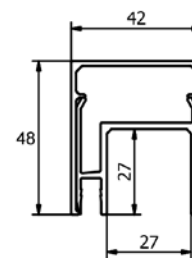

- | Breedte: 42 mm
- | Hoogte: 48 mm
- | Incl. einddoppen, transformator, LED lijst, kabel en handrail rubber
- | Kant en klaar voor aansluitbekabeling door de opdrachtgever
- | Voor binnen- en buitentoepassingen
- | VE: 1 stuks