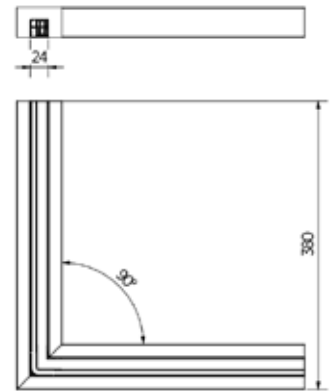

LAZORTRACK | STANDAARD HANDRAILING MET LED

Lazortrack hoek buiten hout

- | Dimensions: 60x40 mm
- | Eiken gelakt
- | VE: 1 stuks

| Vind de bijbehorende LED op pagina 16

Model 2210

Art. nr.

18.2210.601.72

Lazortrack 90° hoek binnen Ø42 mm hout

- | Eiken gelakt
- | VE: 1 stuks

| Vind de bijbehorende LED op pagina 16

Model 2210

Art. nr.

18.2210.421.72

Lazortrack 90° hoek buiten Ø42 mm hout

- | Eiken gelakt
- | VE: 1 stuks

| Vind de bijbehorende LED op pagina 16

Model 2210

Art. nr.

18.2210.422.72