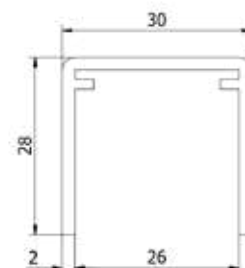

Model 2114	Onbehandeld	Aluminium naturel	In kleur
Lengte	Art. nr.	Art. nr.	Art. nr.
4000	11.2114.302.10	11.2114.302.11	11.2114.302.13/16/18/19