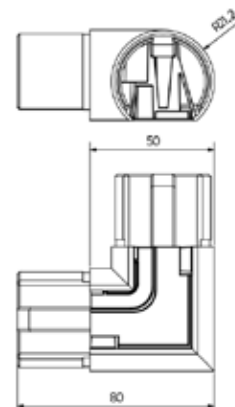

Model 2122	
	Art. nr.
	18.2122.600.72

LAZORTRACK | STANDAARD HANDRAILING MET LED

Lazortrack hoek binnen Ø 42,4 mm

| Diameter Ø 42,4 mm
| VE: 1 stuks

Model 2210	RVS 304 (binnen)	RVS 316 (buiten)
Diameter	Art. nr.	Art. nr.
42,4 mm	18.2210.421.21	18.2210.421.31

Lazortrack hoek buiten Ø 42,4 mm

| Diameter Ø 42,4 mm
| VE: 1 stuks

Model 2210	RVS 304 (binnen)	RVS 316 (buiten)
Diameter	Art. nr.	Art. nr.
42,4 mm	18.2210.422.21	18.2210.422.31

Lazortrack connector verstelbaar naar beneden

| Diameter Ø 42,4 mm
| VE: 1 stuks

Model 2216	RVS 304 (binnen)	RVS 316 (buiten)
Diameter	Art. nr.	Art. nr.
42,4 mm	18.2216.421.21	18.2216.421.31

Lazortrack connector verstelbaar naar boven

| Diameter Ø 42,4 mm
| VE: 1 stuks