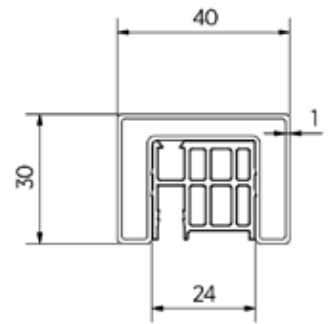

Model 2105	RVS 304 (binnen)	RVS 316 (buiten)
	Art. nr.	Art. nr.
	18.2105.401.21	18.2105.401.31