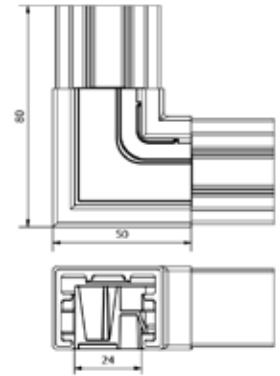

Model 2210	RVS 304 (binnen)	RVS 316 (buiten)
	Art. nr.	Art. nr.
	18.2210.401.21	18.2210.401.31