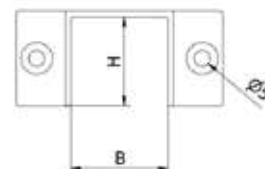

Model 2220	Onbehandeld	Aluminium naturel	In kleur
	Art. nr.	Art. nr.	Art. nr.
	18.2220.420.10	18.2220.420.11	18.2220.420.13/16/18/19