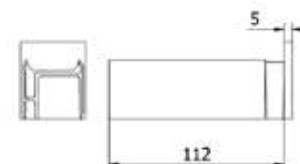

Modell 2300	Rå aluminium	Naturanodiserad	Valfri RAL-färg
	Art.nr.	Art.nr.	Art.nr.
	18.2300.420.10	18.2300.420.11	18.2300.420.13/16/18/19