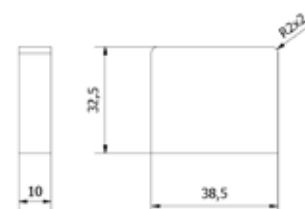

Modell 4300	Ek
	Art.nr.
	18.4300.560.72