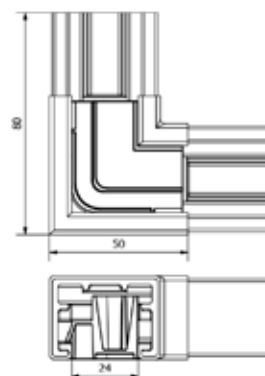

Modell 2210	AISI 304 (inomhus)	AISI 316 (utomhus)
	Art. nr.	Art. nr.
	18.2210.402.21	18.2210.402.31