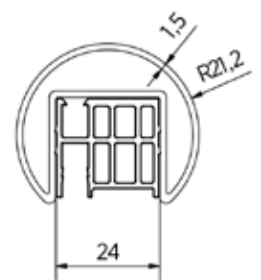

Modell 2105	AISI 304 (inomhus)	AISI 316 (utomhus)
	Art. nr.	Art. nr.
	18.2105.421.21	18.2105.421.31