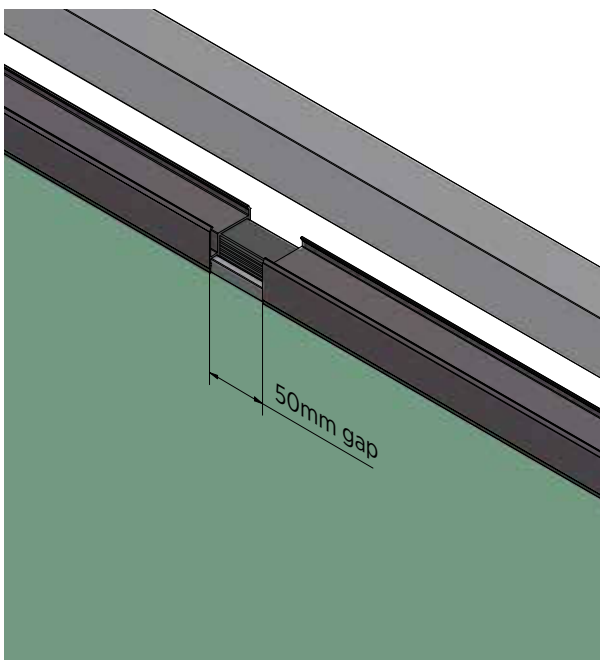

# LAZORTRACK | LED-BELYSNING TILLBEHÖR

Så här förlänger du din Lazortrack LED-list:

Ett mellanrum på 50 mm krävs för att undvika skador på LED och ledstång på grund av värmelaterad expansion och sammandragning