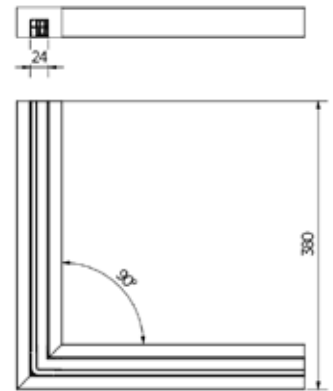

LAZORTRACK | STANDARD LEDSTÅNG MED LEDBELYSNING

Lazortrack hörn utsida i trä

- | Mått: 60x40 mm
- | Lackerad ek
- | Förpackning: 1 styck

| Se passande LED-tillbehör på sidan 16

Modell 2210	
Art. nr.	
	18.2210.601.72

Lazortrack 90° hörn insida Ø42 mm i trä

- | Lackerad ek
- | Förpackning: 1 styck

| Se passande LED-tillbehör på sidan 16

Modell 2210	
Art. nr.	
	18.2210.421.72

Lazortrack 90° hörn utsida Ø42 mm i trä

- | Lackerad ek
- | Förpackning: 1 styck

| Se passande LED-tillbehör på sidan 16

Modell 2210	
Art. nr.	
	18.2210.422.72