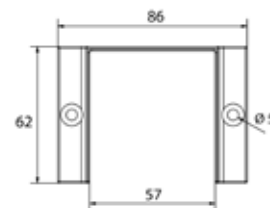

Modell 2220	Rå aluminium	Naturanodiserad	Valfri RAL-färg
	Art.nr.	Art.nr.	Art.nr.
	18.2220.560.10	18.2220.560.11	18.2220.560.13/16/18/19