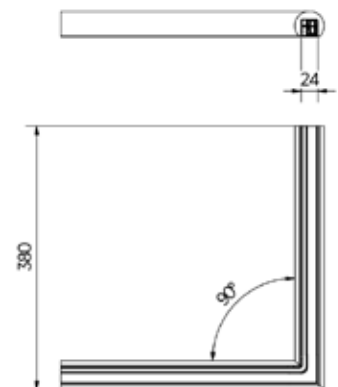

LAZORTRACK | STANDARD LEDSTÅNG MED LEDBELYSNING

Lazortrack hörn utsida i trä

- | Mått: 60x40 mm
- | Lackerad ek
- | Förpackning: 1 styck

| Se passande LED-tillbehör på sidan 16

Modell 2210	
Art. nr.	
	18.2210.601.72

Lazortrack 90° hörn insida Ø42 mm i trä

- | Lackerad ek
- | Förpackning: 1 styck

| Se passande LED-tillbehör på sidan 16

Modell 2210	
Art. nr.	
	18.2210.421.72

Lazortrack 90° hörn utsida Ø42 mm i trä

- | Lackerad ek
- | Förpackning: 1 styck

| Se passande LED-tillbehör på sidan 16

Modell 2210	
Art. nr.	
	18.2210.422.72