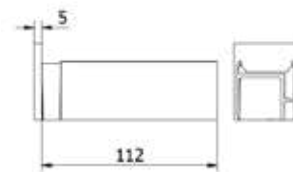

Modell 2305	Rå aluminium	Naturanodiserad	Valfri RAL-färg
	Art.nr.	Art.nr.	Art.nr.
	18.2305.420.10	18.2305.420.11	18.2305.420.13/16/18/19