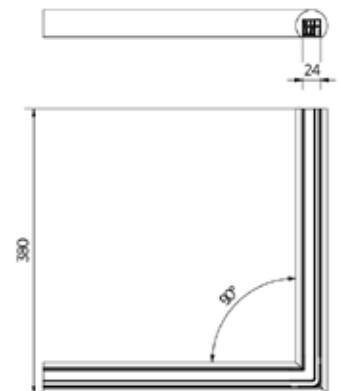

LAZORTRACK | STANDARD LEDSTÅNG MED LEDBELYSNING

Lazortrack hörn utsida i trä

- | Mått: 60x40 mm
- | Lackerad ek
- | Förpackning: 1 styck

| Se passande LED-tillbehör på sidan 16

Modell 2210	
Art. nr.	
	18.2210.601.72

Lazortrack 90° hörn insida Ø42 mm i trä

- | Lackerad ek
- | Förpackning: 1 styck

| Se passande LED-tillbehör på sidan 16

Modell 2210	
Art. nr.	
	18.2210.421.72

Lazortrack 90° hörn utsida Ø42 mm i trä

- | Lackerad ek
- | Förpackning: 1 styck

| Se passande LED-tillbehör på sidan 16

Modell 2210	
Art. nr.	
	18.2210.422.72