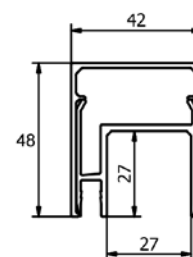

Lazortrack längd 2,5 meter

	Rå aluminium	Naturanodiserad	Valfri RAL-färg
Glastjocklek	Art.nr.	Art.nr.	Art.nr.
8 - 11 mm	18.2002.421.10	18.2002.421.11	18.2002.421.13/16/18/19
12 - 13,5 mm	18.2002.422.10	18.2002.422.11	18.2002.422.13/16/18/19
16 - 17,5 mm	18.2002.423.10	18.2002.423.11	18.2002.423.13/16/18/19
20 - 21,5 mm	18.2002.424.10	18.2002.424.11	18.2002.424.13/16/18/19

Lazortrack längd 5 meter

	Rå aluminium	Naturanodiserad	Valfri RAL-färg
Glastjocklek	Art.nr.	Art.nr.	Art.nr.
8 - 11 mm	18.2005.421.10	18.2005.421.11	18.2005.421.13/16/18/19
12 - 13,5 mm	18.2005.422.10	18.2005.422.11	18.2005.422.13/16/18/19
16 - 17,5 mm	18.2005.423.10	18.2005.423.11	18.2005.423.13/16/18/19
20 - 21,5 mm	18.2005.424.10	18.2005.424.11	18.2005.424.13/16/18/19

Lazortrack längd 10 meter

	Rå aluminium	Naturanodiserad	Valfri RAL-färg
Glastjocklek	Art.nr.	Art.nr.	Art.nr.
8 - 11 mm	18.2010.421.10	18.2010.421.11	18.2010.421.13/16/18/19
12 - 13,5 mm	18.2010.422.10	18.2010.422.11	18.2010.422.13/16/18/19
16 - 17,5 mm	18.2010.423.10	18.2010.423.11	18.2010.423.13/16/18/19
20 - 21,5 mm	18.2010.424.10	18.2010.424.11	18.2010.424.13/16/18/19