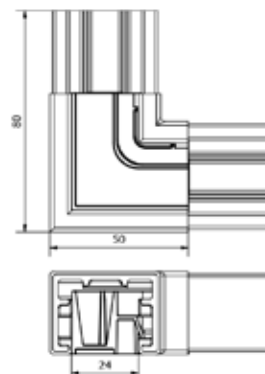

Modell 2210	AISI 304 (inomhus)	AISI 316 (utomhus)
	Art. nr.	Art. nr.
	18.2210.401.21	18.2210.401.31