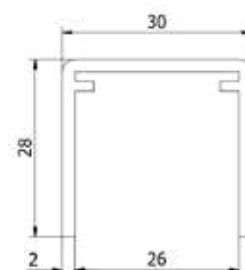

Modell 2114	Rå aluminium	Naturanodiserad	Valfri RAL färg
Längd	Art.nr.	Art.nr.	Art.nr.
4000	11.2114.302.10	11.2114.302.11	11.2114.302.13/16/18/19