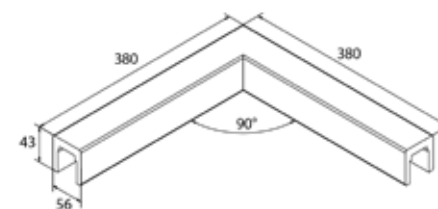

Modell 4214	Ek
	Art.nr.
	18.4214.560.72