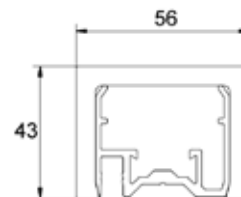

Modell 4102	Ek
Längd	Art.nr.
2500	18.4102.560.72