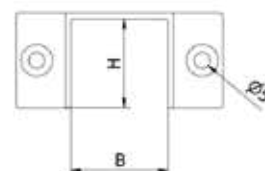

Modell 2220	Rå aluminium	Naturanodiserad	Valfri RAL-färg
	Art.nr.	Art.nr.	Art.nr.
	18.2220.420.10	18.2220.420.11	18.2220.420.13/16/18/19