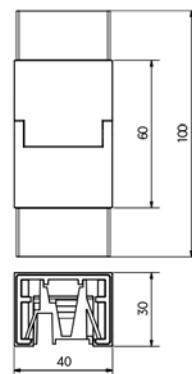

Modell 2213	AISI 304 (inomhus)	AISI 316 (utomhus)
	Art. nr.	Art. nr.
	18.2213.401.21	18.2213.401.31