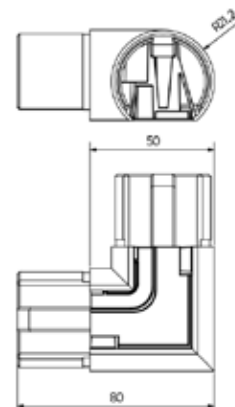

## Lazortrack hörn insida Ø 42,4 mm

| Diameter Ø 42,4 mm  
| Förpackning: 1 styck

Modell 2210	AISI 304 (inomhus)	AISI 316 (utomhus)
Diameter	Art. nr.	Art. nr.
42,4 mm	18.2210.421.21	18.2210.421.31