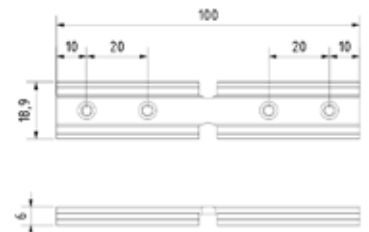

Lazortrack Anslutning vägghandledare

| Förpackning: 1 styck

Modell 4200	
	Art.nr.
	18.4200.420.15