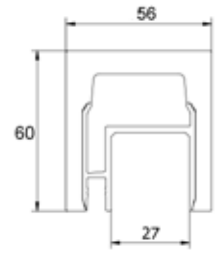

Lazortrack längd 2,5 meter

	Ek
Glastjocklek	Art.nr.
8 - 11 mm	18.2002.561.72
12 - 13,5 mm	18.2002.562.72
16 - 17,5 mm	18.2002.563.72
20 - 21,5 mm	18.2002.564.72

Lazortrack längd 5 meter

	Ek
Glastjocklek	Art.nr.
8 - 11 mm	18.2005.561.72
12 - 13,5 mm	18.2005.562.72
16 - 17,5 mm	18.2005.563.72
20 - 21,5 mm	18.2005.564.72

Lazortrack längd 10 meter

	Ek
Glastjocklek	Art.nr.
8 - 11 mm	18.2010.561.72
12 - 13,5 mm	18.2010.562.72
16 - 17,5 mm	18.2010.563.72
20 - 21,5 mm	18.2010.564.72