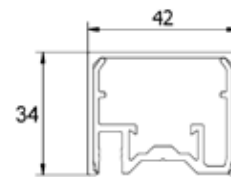

Modell 4102	Rå aluminium	Naturanodiserad	Valfri RAL-färg
Längd	Art.nr.	Art.nr.	Art.nr.
2500	18.4102.420.10	18.4102.420.11	18.4102.420.13/16/18/19
5000	18.4105.420.10	18.4105.420.11	18.4105.420.13/16/18/19