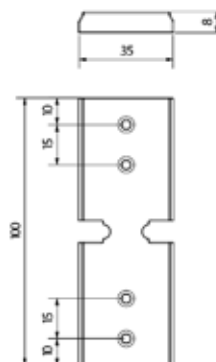

Modell 4200	
	Art.nr.
	18.2200.420.15