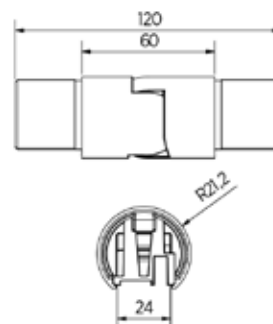

## Lazortrack hörn insida Ø 42,4 mm

| Diameter Ø 42,4 mm  
| Förpackning: 1 styck

Modell 2210	AISI 304 (inomhus)	AISI 316 (utomhus)
Diameter	Art. nr.	Art. nr.
42,4 mm	18.2210.421.21	18.2210.421.31

## Lazortrack hörn utsida Ø 42,4 mm

| Diameter Ø 42,4 mm  
| Förpackning: 1 styck

Modell 2210	AISI 304 (inomhus)	AISI 316 (utomhus)
Diameter	Art. nr.	Art. nr.
42,4 mm	18.2210.422.21	18.2210.422.31

## Lazortrack anslutare justerbar nedåt

| Diameter Ø 42,4 mm  
| Förpackning: 1 styck

Modell 2216	AISI 304 (inomhus)	AISI 316 (utomhus)
Diameter	Art. nr.	Art. nr.
42,4 mm	18.2216.421.21	18.2216.421.31

## Lazortrack anslutare justerbar uppåt

| Diameter Ø 42,4 mm  
| Förpackning: 1 styck

Modell 2215	AISI 304 (inomhus)	AISI 316 (utomhus)
Diameter	Art. nr.	Art. nr.
42,4 mm	18.2215.421.21	18.2215.421.31