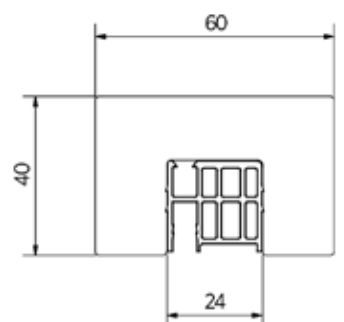

Modell 2122	
	Art. nr.
	18.2122.600.72