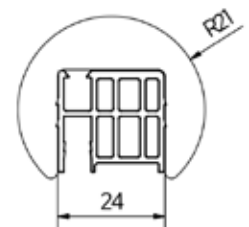

Modell 2102	
	Art. nr.
	18.2102.420.72