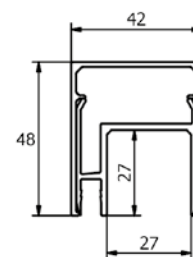

Modell 2102	Rå aluminium	Naturanodiserad	Valfri RAL-färg
Längd	Art.nr.	Art.nr.	Art.nr.
2500	18.2102.420.10	18.2102.420.11	18.2102.420.13/16/18/19
5000	18.2105.420.10	18.2105.420.11	18.2105.420.13/16/18/19