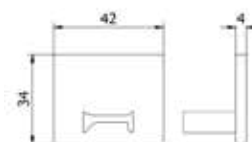

Modell 4300	Rå aluminium	Naturanodiserad	Valfri RAL-färg
	Art.nr.	Art.nr.	Art.nr.
	18.4300.420.10	18.4300.420.11	18.4300.420.13/16/18/19