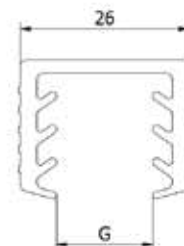

Modell 6530					
Längd	Glasjocklek	Art.nr.	Längd	Glasjocklek	Art.nr.
4000	8 - 11 mm	90.6530.008.60	4000	16 - 17,5 mm	90.6530.016.60
25000	8 - 11 mm	90.6530.208.60	25000	16 - 17,5 mm	90.6530.216.60
4000	11,5 - 13,5 mm	90.6530.011.60	4000	19 mm	90.6530.019.60
25000	11,5 - 13,5 mm	90.6530.211.60	25000	19 mm	90.6530.219.60
4000	15 mm	90.6530.015.60	4000	20 - 21,5 mm	90.6530.020.60
25000	15 mm	90.6530.215.60	25000	20 - 21,5 mm	90.6530.220.60