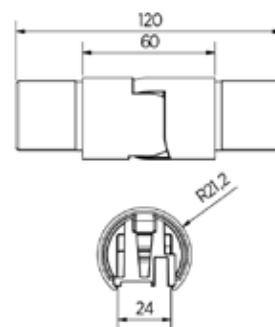

## Lazortrack hörn insida Ø 42,4 mm

| Diameter Ø 42,4 mm  
| Förpackning: 1 styck

Modell 2210	AISI 304 (inomhus)	AISI 316 (utomhus)
Diameter	Art. nr.	Art. nr.
42,4 mm	18.2210.421.21	18.2210.421.31

## Lazortrack hörn utsida Ø 42,4 mm

| Diameter Ø 42,4 mm  
| Förpackning: 1 styck

Modell 2210	AISI 304 (inomhus)	AISI 316 (utomhus)
Diameter	Art. nr.	Art. nr.
42,4 mm	18.2210.422.21	18.2210.422.31

## Lazortrack anslutare justerbar nedåt

| Diameter Ø 42,4 mm  
| Förpackning: 1 styck

Modell 2216	AISI 304 (inomhus)	AISI 316 (utomhus)
Diameter	Art. nr.	Art. nr.
42,4 mm	18.2216.421.21	18.2216.421.31