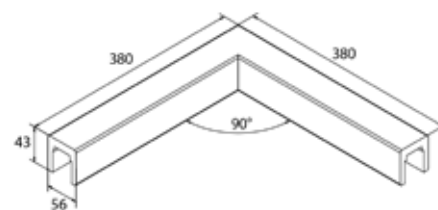

Modell 4210	Ek
	Art.nr.
	18.4210.560.72