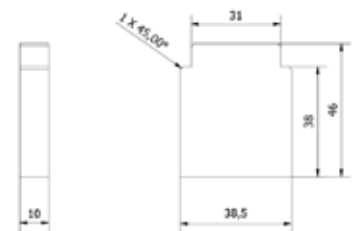

Modell 2300	Ek
	Art.nr.
	18.2300.560.72