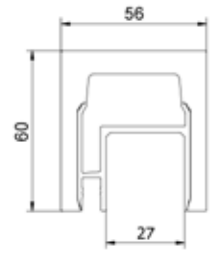

Modell 2102	Ek
Längd	Art.nr.
2500	18.2102.560.72