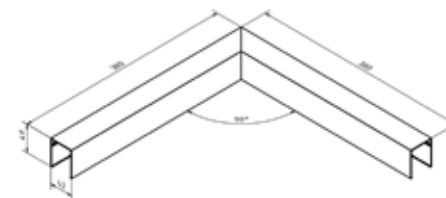

Modell 2214	Rå aluminium	Naturanodiserad	Valfri RAL-färg
	Art.nr.	Art.nr.	Art.nr.
	18.2214.420.10	18.2214.420.11	18.2214.420.13/16/18/19