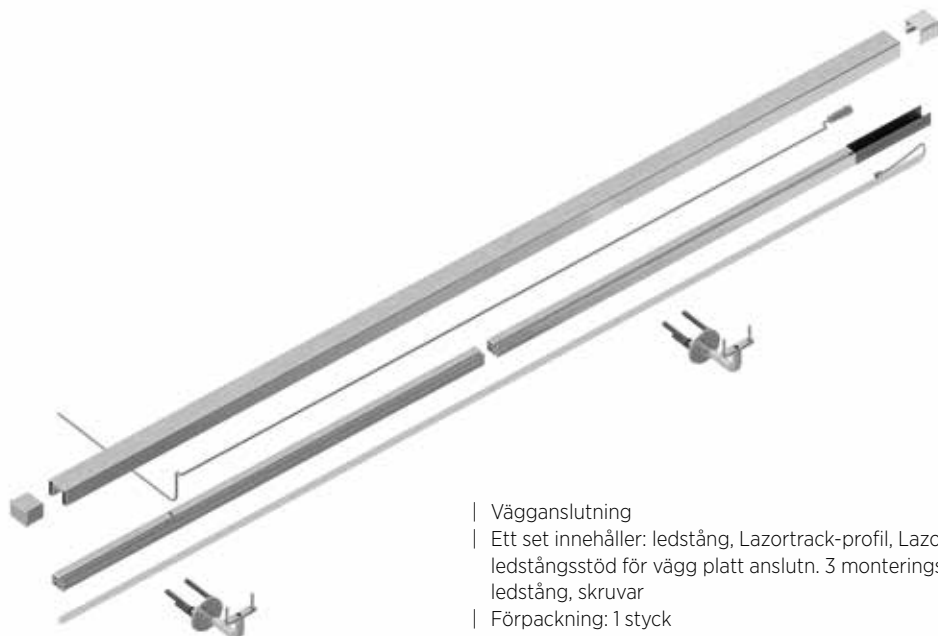

Lazortrack i ledstång - set 40 x 30 mm

- | Väganslutning
- | Ett set innehåller: ledstång, Lazortrack-profil, Lazortrack 24V elektrisk kabel, Lazortrack LED, ledstångsstöd för vägg platt anslutn. 3 monteringshål, ändlock platt, ändlock till Lazortrack ledstång, skruvar
- | Förpackning: 1 styck

	AISI 304 (inomhus)	AISI 316 (utomhus)
längd	Art. nr.	Art. nr.
5 m	18.2005.401.21	18.2005.401.31
10 m	18.2010.401.21	18.2010.4201.31