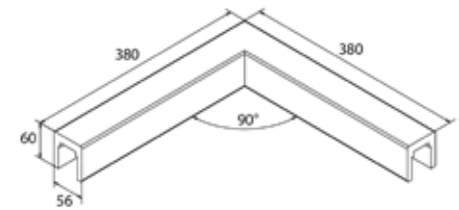

Modell 2214	Ek
	Art.nr.
	18.2214.560.72