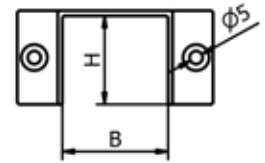

LAZORTRACK | LEDSTÅNG FÖR VÄGG - TILLBEHÖR

Lazortrack väggfäste till ledstång

| Förpackning: 2 styck

Modell 2220	Rå aluminium	Naturanodiserad	Valfri RAL-färg
Bredd x Höjd	Art.nr.	Art.nr.	Art.nr.
42 x 34	18.4220.420.10	18.4220.420.11	18.4220.420.13/16/18/19
56 x 43	18.4220.560.10	18.4220.560.11	18.4220.560.13/16/18/19

Beslag till ledstång för vägg

En kabel med en maximal diameter på 8 mm passar genom ledstångsstödet.

- | 2 ledstångshållare på 2,5 meter
- | 4 ledstångshållare på 5,0 meter
- | Förpackning: 2 styck