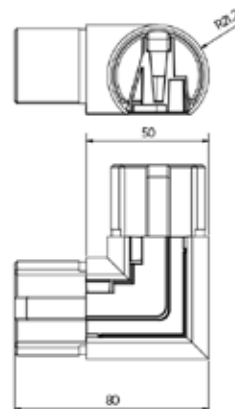

## Lazortrack hörn insida Ø 42,4 mm

| Diameter Ø 42,4 mm  
| Förpackning: 1 styck

Modell 2210	AISI 304 (inomhus)	AISI 316 (utomhus)
Diameter	Art. nr.	Art. nr.
42,4 mm	18.2210.421.21	18.2210.421.31

## Lazortrack hörn utsida Ø 42,4 mm

| Diameter Ø 42,4 mm  
| Förpackning: 1 styck

Modell 2210	AISI 304 (inomhus)	AISI 316 (utomhus)
Diameter	Art. nr.	Art. nr.
42,4 mm	18.2210.422.21	18.2210.422.31