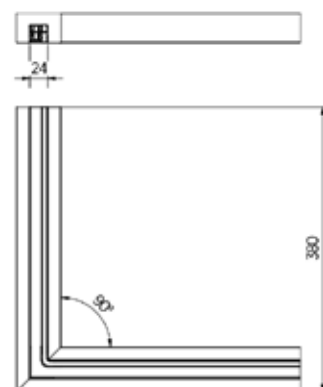

LAZORTRACK | STANDARD LEDSTÅNG MED LEDBELYSNING

Lazortrack hörn insida

| Mått: 40x30 mm
| Förpackning: 1 styck

Modell 2210	AISI 304 (inomhus)	AISI 316 (utomhus)
	Art. nr.	Art. nr.
	18.2210.401.21	18.2210.401.31

Lazortack hörn utsida

| Mått: 40x30 mm
| Förpackning: 1 styck

Modell 2210	AISI 304 (inomhus)	AISI 316 (utomhus)
	Art. nr.	Art. nr.
	18.2210.402.21	18.2210.402.31

Lazortrack hörn anslutning vertikal 180 - 135°

| Förpackning: 1 styck

Modell 2213	AISI 304 (inomhus)	AISI 316 (utomhus)
	Art. nr.	Art. nr.
	18.2213.401.21	18.2213.401.31

Lazortrack hörn insida i trä

| Mått: 60x40 mm
| Lackerad ek
| Förpackning: 1 styck

| Se passande LED-tillbehör på sidan 16

Model 2210	
	Art. nr.
	18.2210.600.72