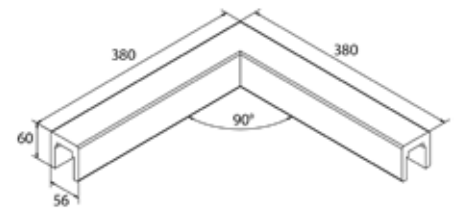

Modell 2210	Ek
	Art.nr.
	18.2210.560.72