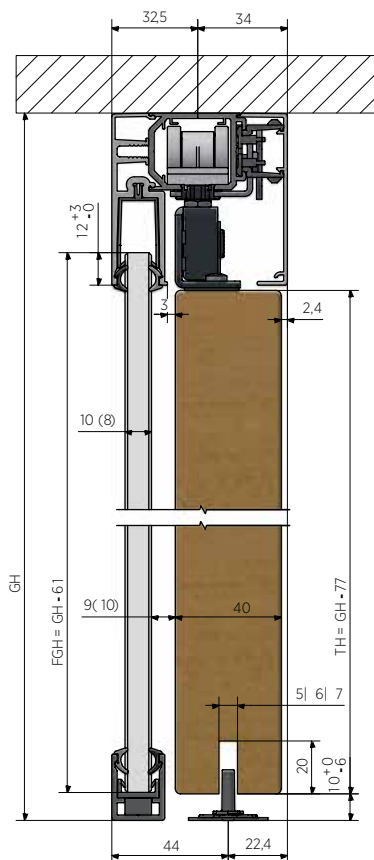

Tværsnitstegning med komplet træ/tre sæt