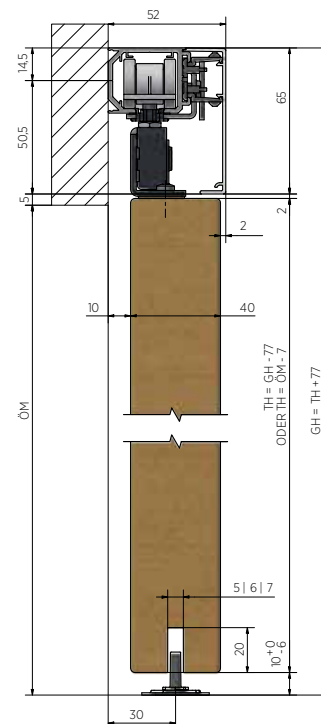

INFINITY **SLIDE 69** | GLAS / GLASS

INFINITYSLIDE 69 | GULVSTYRING/-KONTROLLER GLAS

INFINITY**SLIDE 69** | GULVSTYRING/-KONTROLLER TRÆ/TRE

Justérbar
til 5 mm, 6 mm eller 7 mm
rille-/spor bredde

Meget / veldig flad kun 1 mm
Meget / veldig stabil af metal

INFINITY SLIDE 69 | TRÆ/TRE KOMPLET SÆT/-SET

Vægmontering

- | Max dørvægt 69 kg
- | Trædør 35 - 42 mm
- | Gulvstyring til 5 - 7 mm rillebredde
- | Min dørbredde: 500 mm
- | Dørens dimensioner bestemmes af max. dørvægt og en bredde til højde i forholdet 1: 2,5.
- | Pakning: 1 stk