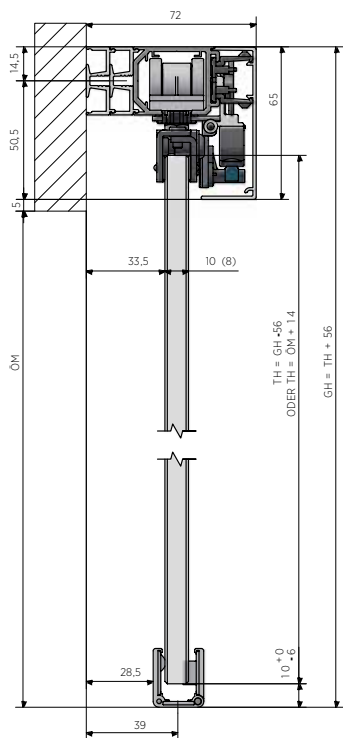

	Natur anodiseret	Børstet stål look	Stealth black
Længde	Varenr.	Varenr.	Varenr.
2000 mm	31.3100.620.11	31.3100.620.12	31.3100.620.15
2500 mm	31.3100.625.11	31.3100.625.12	31.3100.625.15
4000 mm	31.3100.640.11	31.3100.640.12	31.3100.640.15

Se også momentnøgle/-nøkkeltil montering på side 22

Til montering foran dørkarmen

Til montering foran sokkelen

INFINITY SLIDE 69 | GLAS & TRÆ/TRE KOMPLET SÆT

Til montering **foran dørkarmen**

Til montering **foran sokkelen**