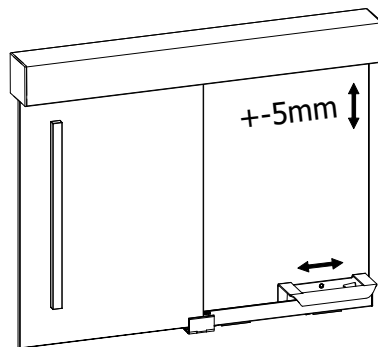

Momentnøgle/-nøkk

Glasspændekæberne/Glassspennekjevne i InfinitySlide 69 kg skal/må strammes med 10 Nm, ellers kan glasset glide ned over tid og til sidst/slutt havne på gulvet.

Hvis du ikke selv har en momentnøgle/-nøkk, har ONLEVEL det perfekte værktøj til dig

Modell	Natur anodiseret
Momentnøgle/-nøkk	Varenr.
	90.0100.270.00

Værktøj til højdejustering på det faste glas

Vil du sikre at kanterne mellem dit/det faste sidelys og den bevægelige glasdel er 100% jævnt/jevne?

Så brug/bruk vores "InfinitySlide, højdejusteringsværktøj højdejusteringsværktøj til/for faste sidelys". Dette værktøj/verktøyet hjælper dig med at/å justere højden på U-profilen via en plastdel på dens bund/på bunnen, og sikrer at/slik kanterne er 100% jævne.

Model	AISI 304 stål
Værktøj	Varenr.
	31.9000.000.21