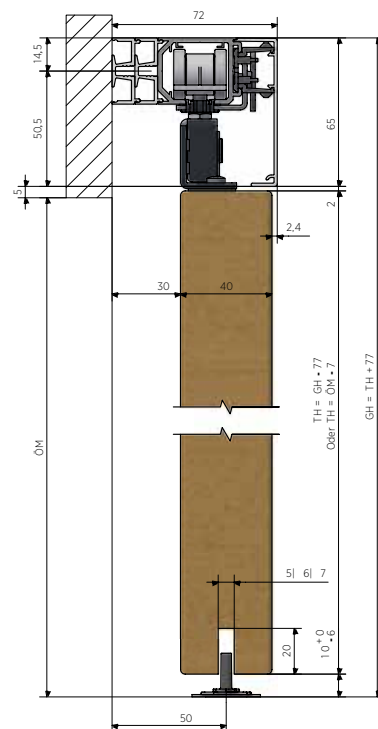

Se også momentnøgle/-nøkkeltil montering på side 22

Til montering foran dørkarmen

Til montering foran sokkelen

INFINITY SLIDE 69 | GLAS & TRÆ/TRE KOMPLET SÆT

Til montering **foran dørkarmen**

Til montering **foran sokkelen**