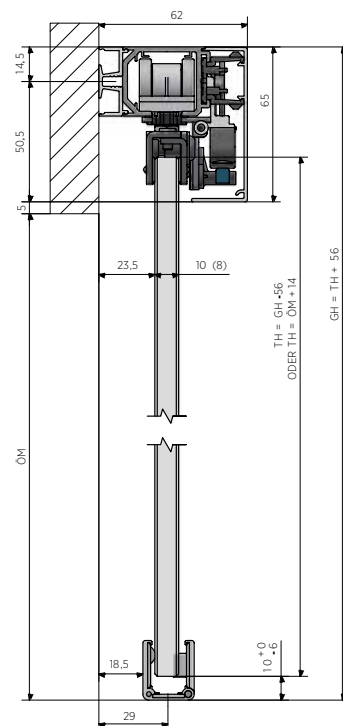

	Natur anodiseret	Børstet stål look	Stealth black
Længde	Varenr.	Varenr.	Varenr.
2000 mm	31.3100.620.11	31.3100.620.12	31.3100.620.15
2500 mm	31.3100.625.11	31.3100.625.12	31.3100.625.15
4000 mm	31.3100.640.11	31.3100.640.12	31.3100.640.15