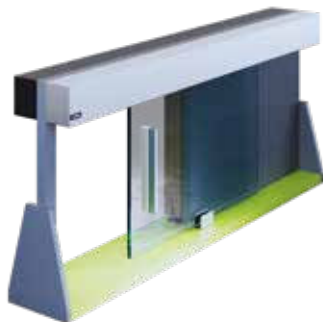

Bord Display

| Pakning: 1 stk

Chic på ethvert bord...og:
Passer i ethvert bagagerume.

Model	Glas/Træ/Tre	Glas/Fast Sidepanel
Bord display	Varenr. 88.0100.000.00	Varenr. 88.0200.000.00