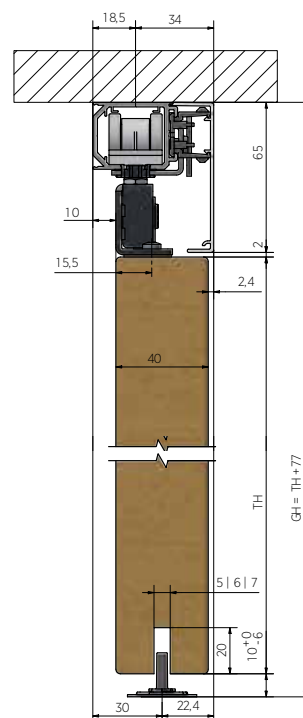

Se også momentnøgle/-nøkket til montering på side 22

	Softclose	Natur anodiseret	Børstet stål look	Stealth black
Længde		Varenr.	Varenr.	Varenr.
2000 mm (1-fløj.)	✓	31.2211.620.11	31.2211.620.12	31.2211.620.15
3000 mm (1-fløj.)	✓	31.2211.630.11	31.2211.630.12	31.2211.630.15
4000 mm (2-fløj.)	✓	31.2221.640.11	31.2221.640.12	31.2221.640.15

Bagpanel til loft-/takmontering (valgfrit) Bemærk: kun nødvendig hvis bagsiden af skinnen er synlig

1000 mm	31.2600.010.11	31.2600.010.12	31.2600.010.15
2000 mm	31.2600.020.11	31.2600.020.12	31.2600.020.15
3000 mm	31.2600.030.11	31.2600.030.12	31.2600.030.15
4000 mm	31.2600.040.11	31.2600.040.12	31.2600.040.15