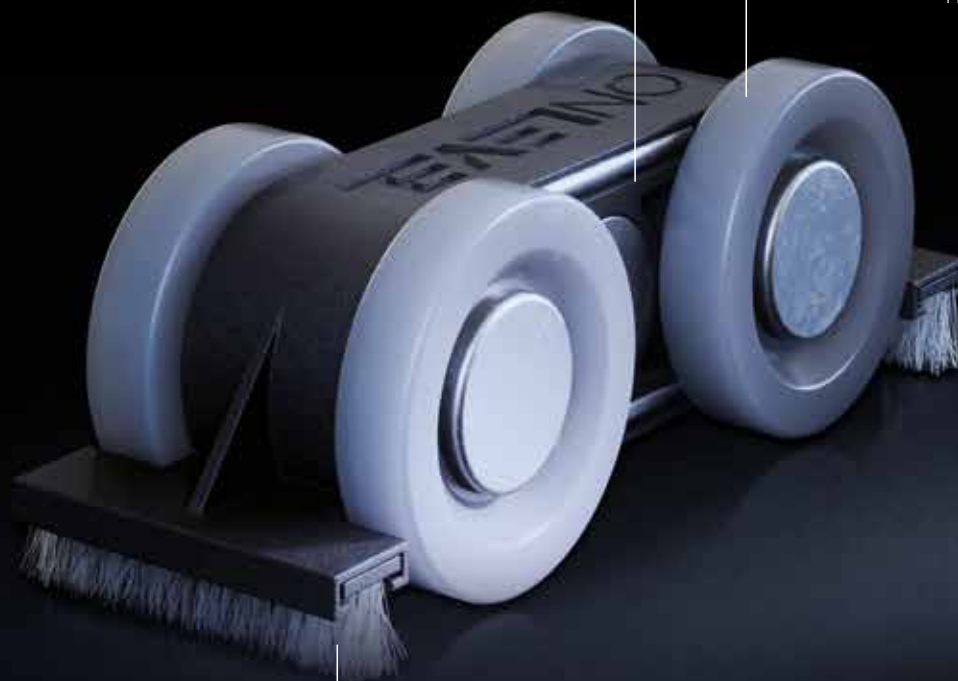

**Selvnivellerende affjedring/
suspension**
(rund i stedet for firkantet)

Ekstremt jævn
Højkvalitets hjul
til stille kørsel

Selvrensende vogn
Børste foran og bag vognen,
holder hjulene rene