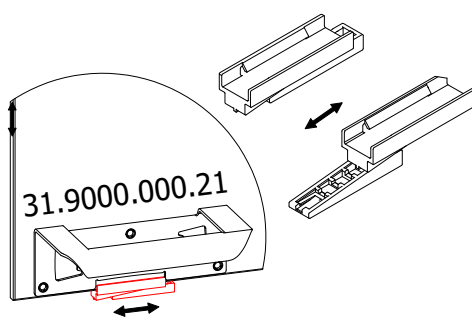

Momentnøgle/-nøkk

Glasspændekæberne/Glassspennekjevne i InfinitySlide 69 kg skal/må strammes med 10 Nm, ellers kan glasset glide ned over tid og til sidst/slutt havne på gulvet.

Hvis du ikke selv har en momentnøgle/-nøkk, har ONLEVEL det perfekte værktøj til dig

Modell	Natur anodiseret
Momentnøgle/-nøkk	Varenr.
	90.0100.270.00

Værktøj til højdejustering på det faste glas

Vil du sikre at kanterne mellem dit/det faste sidelys og den bevægelige glasdel er 100% jævnt/jevne?

Så brug/bruk vores "InfinitySlide, højdejusteringsværktøj højdejusteringsværktøj til/for faste sidelys". Dette værktøj/verktøyet hjælper dig med at/å justere højden på U-profilen via en plastdel på dens bund/på bunnen, og sikrer at/slik kanterne er 100% jævne.

Model	AISI 304 stål
Værktøj	Varenr.
	31.9000.000.21