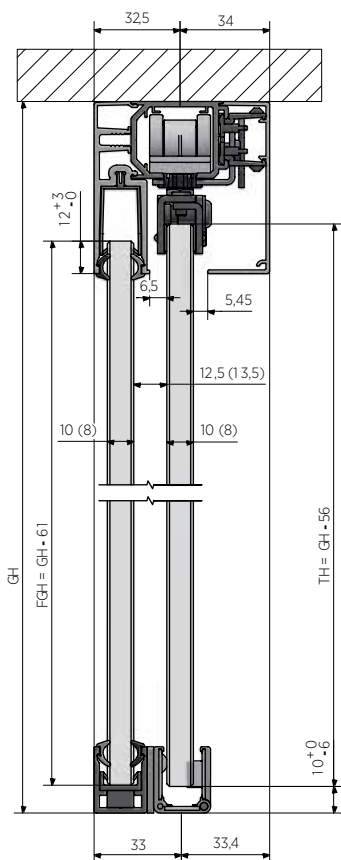

- | Fast glasholderprofil
- | U-Profil vandretl
- | U-Profil lodretl
- | (altid 2700 mm)
- | Inkl. Gummipakninger
- | Inkl. Endekapper
- | Pakning: 1 stk

Se også momentnøgle/-nøkket til montering på side 22

		Natur anodiseret	Børstet stål look	Stealth black
Længde		Varenr.	Varenr.	Varenr.
2000 mm	for 1 sidelight	31.3010.620.11	31.3010.620.12	31.3010.620.15
3000 mm	for 1 sidelight	31.3010.630.11	31.3010.630.12	31.3010.630.15
3000 mm	for 2 sidelights	31.3020.630.11	31.3020.630.12	31.3020.630.15
4000 mm	for 2 sidelights	31.3020.640.11	31.3020.640.12	31.3020.640.15

INFINITYSLIDE Monteringsværktøj til fast glasjustering Varenr. 31.9000.000.00

Tværsnitstegning med komplet glas sæt