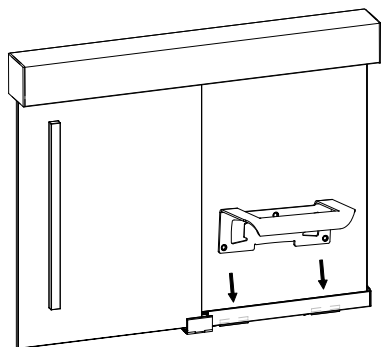

Momentnøgle/-nøkk

Glasspændekæberne/Glassspennekjevne i InfinitySlide 69 kg skal/må strammes med 10 Nm, ellers kan glasset glide ned over tid og til sidst/slutt havne på gulvet.

Hvis du ikke selv har en momentnøgle/-nøkk, har ONLEVEL det perfekte værktøj til dig

Modell	Natur anodiseret
Momentnøgle/-nøkk	Varenr.
	90.0100.270.00

Værktøj til højdejustering på det faste glas

Vil du sikre at kanterne mellem dit/det faste sidelys og den bevægelige glasdel er 100% jævnt/jevne?

Så brug/bruk vores "InfinitySlide, højdejusteringsværktøj højdejusteringsværktøj til/for faste sidelys". Dette værktøj/verktøyet hjælper dig med at/å justere højden på U-profilen via en plastdel på dens bund/på bunnen, og sikrer at/slik kanterne er 100% jævne.

Model	AISI 304 stål
Værktøj	Varenr.
	31.9000.000.21