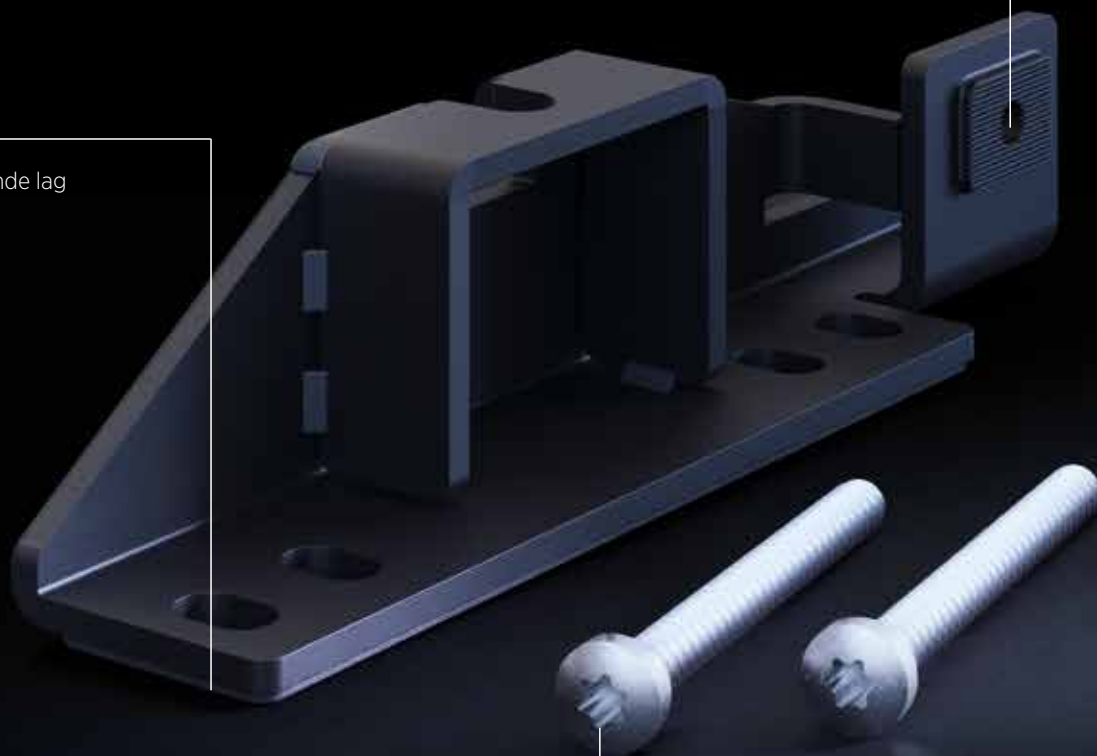

INFINITY**SLIDE 69** | KLEMME TIL TRÆ/TRE

Lydabsorberende lag

Tilslutning af Aktivstopper
til Softclose

inklusive skruer