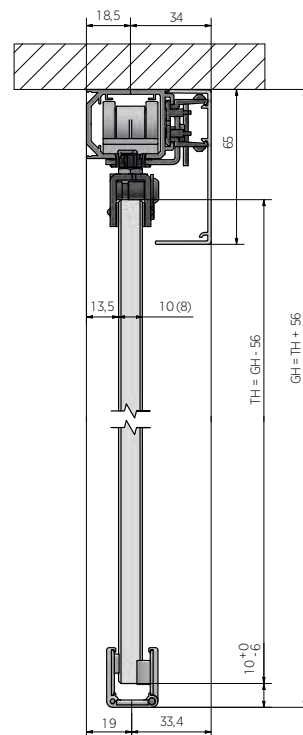

INFINITY**SLIDE 69** | KLEMME TIL TRÆ/TRE

Lydabsorberende lag

Tilslutning af Aktivstopper
til Softclose

inklusive skruer

INFINITYSLIDE 69 | GLAS KOMPLET-SÆT

Vægmontering

- | Max dørvægt 69 kg
- | Hærdet og lamineret glas: 8 - 10,76 mm
- | Min dørbredde: 500 mm
- | Dørens dimensioner bestemmes af max. dørvægt og en bredde til højde i forholdet 1: 2,5.
- | Pakning: 1 stk

Se også momentnøgle/-nøkket til montering på side 22

	Softclose	Natur anodiseret	Børstet stål look	Stealth black
Længde		Varenr.	Varenr.	Varenr.
2000 mm (1-fløj.)	✓	31.1111.620.11	31.1111.620.12	31.1111.620.15
2500 mm (1-fløj.)	✓	31.1111.625.11	31.1111.625.12	31.1111.625.15
3000 mm (1-fløj.)	✓	31.1111.630.11	31.1111.630.12	31.1111.630.15
4000 mm (2-fløj.)	✓	31.1121.640.11	31.1121.640.12	31.1121.640.15

Loft-/Takmontering

- | Max dørvægt 69 kg
- | Hærdet og lamineret glas: 8 - 10,76 mm
- | Min dørbredde: 500 mm
- | Dørens dimensioner bestemmes af max. dørvægt og en bredde til højde i forholdet 1: 2,5.
- | Pakning: 1 stk