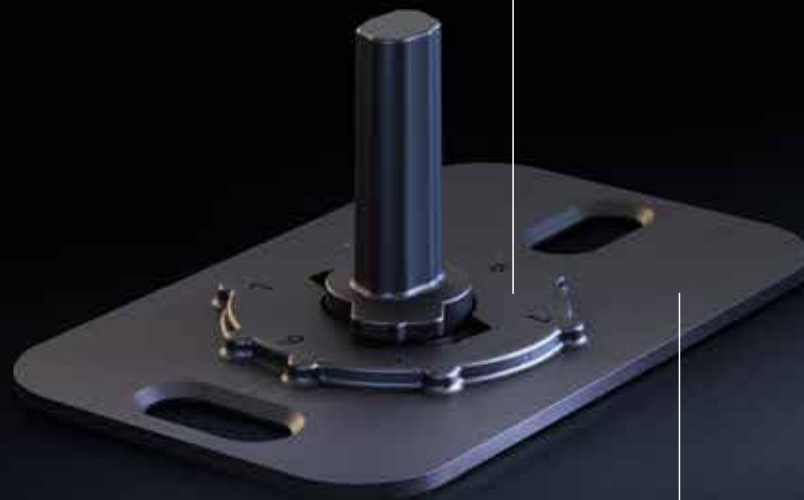

INFINITY**SLIDE 69** | GULVSTYRING/-KONTROLLER TRÆ/TRE

Justérbar
til 5 mm, 6 mm eller 7 mm
rille-/spor bredde

Meget / veldig flad kun 1 mm
Meget / veldig stabil af metal