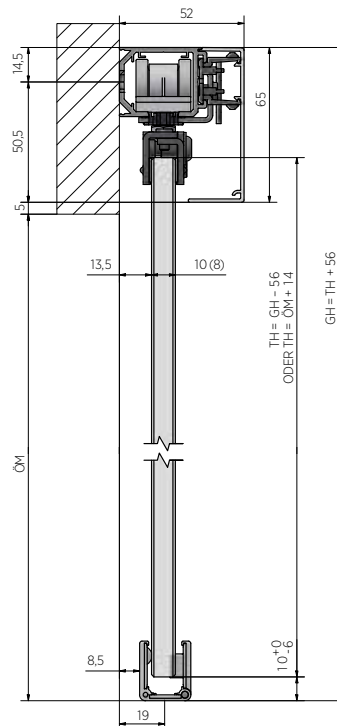

INFINITY**SLIDE 69** | KLEMME TIL TRÆ/TRE

Lydabsorberende lag

Tilslutning af Aktivstopper
til Softclose

inklusive skruer

INFINITYSLIDE 69 | GLAS KOMPLET-SÆT

Vægmontering

- | Max dørvægt 69 kg
- | Hærdet og lamineret glas: 8 - 10,76 mm
- | Min dørbredde: 500 mm
- | Dørens dimensioner bestemmes af max. dørvægt og en bredde til højde i forholdet 1: 2,5.
- | Pakning: 1 stk

Se også momentnøgle/-nøkket til montering på side 22

	Softclose	Natur anodiseret	Børstet stål look	Stealth black
Længde		Varenr.	Varenr.	Varenr.
2000 mm (1-fløj.)	✓	31.1111.620.11	31.1111.620.12	31.1111.620.15
2500 mm (1-fløj.)	✓	31.1111.625.11	31.1111.625.12	31.1111.625.15
3000 mm (1-fløj.)	✓	31.1111.630.11	31.1111.630.12	31.1111.630.15
4000 mm (2-fløj.)	✓	31.1121.640.11	31.1121.640.12	31.1121.640.15