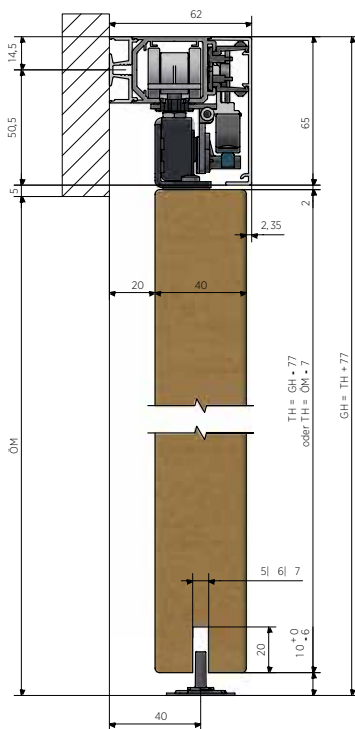

INFINITY SLIDE 69 | GLAS & TRÆ/TRE KOMPLET SÆT