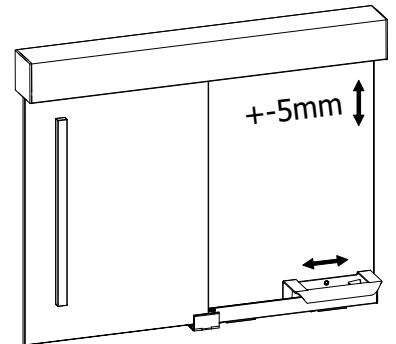

Momentsleutel

De glasklemmen van de InfinitySlide (69 kg) moeten altijd worden vastgezet met een koppel van 10 Nm, omdat het glas anders na verloop van tijd naar beneden zou kunnen glijden en uiteindelijk de grond zou kunnen raken.

Als u zelf geen momentsleutel hebt, heeft ONLEVEL het perfecte gereedschap voor u.

Model	Aluminium EV1
Momentsleutel	Art.-Nr.
	90.0100.270.00

Hoog afstelgereedschap voor vaste glaspaneel

Wilt u er zeker van zijn dat de randen tussen uw vaste glaspaneel en het schuifbare glaspaneel 100% gelijk zijn?

Gebruik onze "InfinitySlide, de hoogteverstellingstoel voor vaste glaspanelen" Deze tool helpt je de hoogte van het glas in het U-profiel aan te passen dankzij een kunststof deel aan de onderkant en zorgt voor een gelijkmatige afstelling.

Model	
Werkzeug	Art.-Nr.
	31.9000.000.21