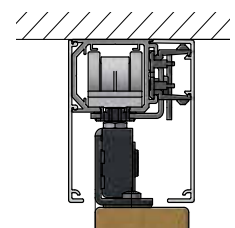

Zie ook de momentsleutels voor montage doeleinden op blz. 22.

	Softclose	Aluminium EV1	als edelstaal, geslepen	Stealth black, geslepen
Lengte		Art.-Nr.	Art.-Nr.	Art.-Nr.
2000 mm (1 vl.)	✓	31.2211.620.11	31.2211.620.12	31.2211.620.15
3000 mm (1 vl.)	✓	31.2211.630.11	31.2211.630.12	31.2211.630.15
4000 mm (2 vl.)	✓	31.2221.640.11	31.2221.640.12	31.2221.640.15

Achterkap bij plafondmontage (optioneel) Opmerking: is alleen nodig wanneer de achterkant van de rail zichtbaar is

1000 mm		31.2600.010.11	31.2600.010.12	31.2600.010.15
2000 mm		31.2600.020.11	31.2600.020.12	31.2600.020.15
3000 mm		31.2600.030.11	31.2600.030.12	31.2600.030.15
4000 mm		31.2600.040.11	31.2600.040.12	31.2600.040.15