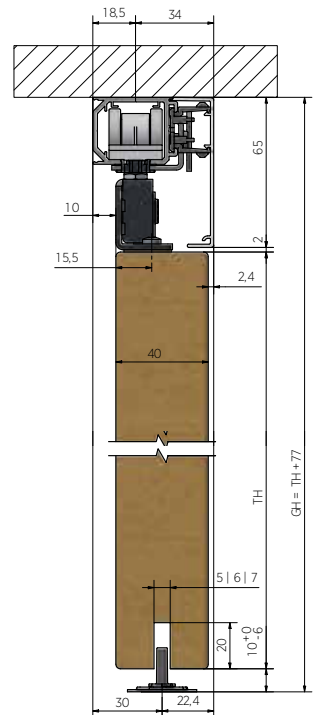

Zie ook de momentsleutels voor montage doeleinden op blz. 22.

	Softclose	Aluminium EV1	als edelstaal, geslepen	Stealth black, geslepen
Lengte		Art.-Nr.	Art.-Nr.	Art.-Nr.
2000 mm (1 vl.)	✓	31.2211.620.11	31.2211.620.12	31.2211.620.15
3000 mm (1 vl.)	✓	31.2211.630.11	31.2211.630.12	31.2211.630.15
4000 mm (2 vl.)	✓	31.2221.640.11	31.2221.640.12	31.2221.640.15

Achterkap bij plafondmontage (optioneel) Opmerking: is alleen nodig wanneer de achterkant van de rail zichtbaar is

1000 mm		31.2600.010.11	31.2600.010.12	31.2600.010.15
2000 mm		31.2600.020.11	31.2600.020.12	31.2600.020.15
3000 mm		31.2600.030.11	31.2600.030.12	31.2600.030.15
4000 mm		31.2600.040.11	31.2600.040.12	31.2600.040.15