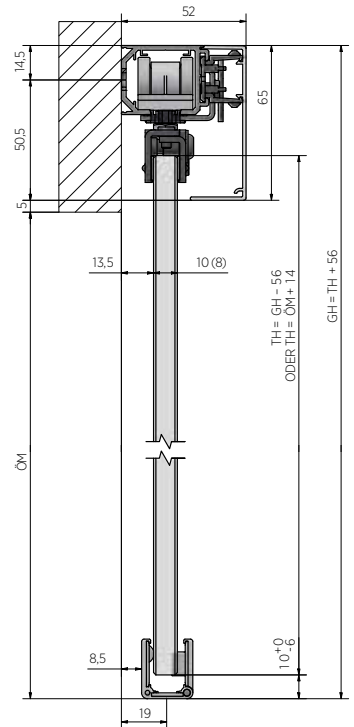

INFINITYSLIDE 69 | KLEMBEK HOUT

Geluidsabsorberende laag

Aansluiting actieve stopper
voor softclose

inclusief schroeven

INFINITYSLIDE 69 | GLAS COMPLETE SET

Wandmontage

- | Deurgewicht max. 69 kg
- | Soort glas ESG/VSG: 8 - 10,76 mm
- | Minimale vleugelbreedte: 500 mm
- | Deurverhouding: max. 1:2,5
- | VE: 1 stuks