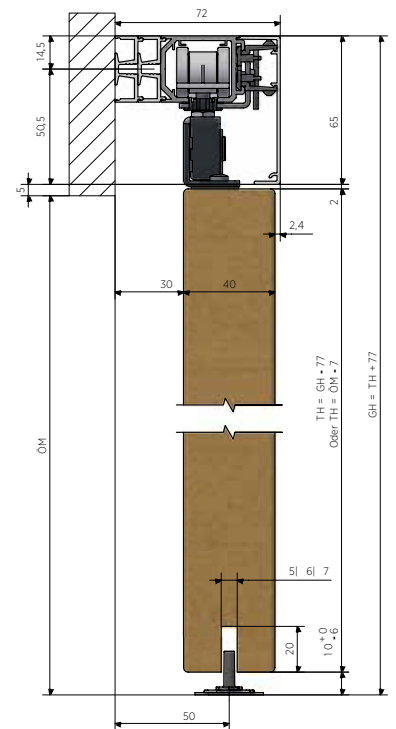

INFINITY SLIDE 69 | GLAS & HOUT AANVULLENDE SET