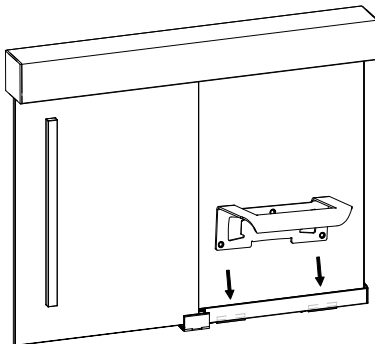

Momentsleutel

De glasklemmen van de InfinitySlide (69 kg) moeten altijd worden vastgezet met een koppel van 10 Nm, omdat het glas anders na verloop van tijd naar beneden zou kunnen glijden en uiteindelijk de grond zou kunnen raken.

Als u zelf geen momentsleutel hebt, heeft ONLEVEL het perfecte gereedschap voor u.

Model	Aluminium EV1
Momentsleutel	Art.-Nr.
	90.0100.270.00

Hoog afstelgereedschap voor vaste glaspaneel

Wilt u er zeker van zijn dat de randen tussen uw vaste glaspaneel en het schuifbare glaspaneel 100% gelijk zijn?

Gebruik onze "InfinitySlide, de hoogteverstellingstoel voor vaste glaspanelen" Deze tool helpt je de hoogte van het glas in het U-profiel aan te passen dankzij een kunststof deel aan de onderkant en zorgt voor een gelijkmatige afstelling.

Model	
Werkzeug	Art.-Nr.
	31.9000.000.21