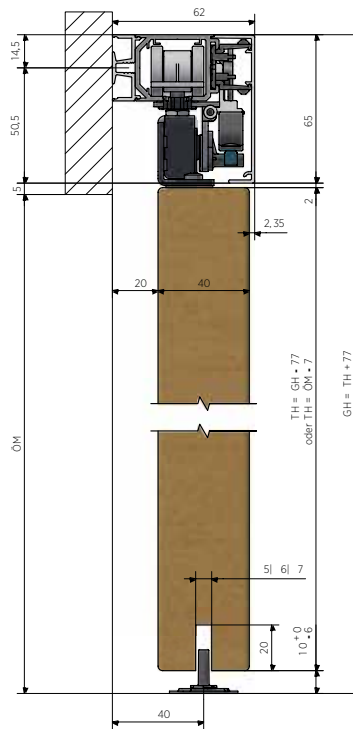

INFINITY SLIDE 69 | GLAS & HOUT AANVULLENDE SET