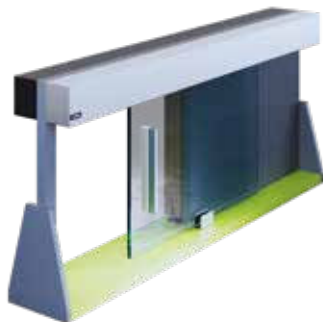

Tafelhouder

| VE: 1 stuks

Chique op elke toonbank... en:
past in elke kofferbak.

Model	Glas/Hout	Glas/vast zijstuk
Tafelhouder	Art.-Nr. 88.0100.000.00	Art.-Nr. 88.0200.000.00