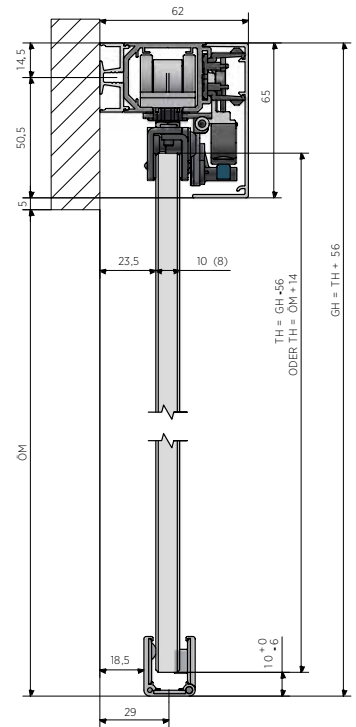

INFINITYSLIDE 69 | GLAS & HOUT AANVULLENDE SET

Wandafstandsprofiel

- | Deurgewicht max. 69 kg
- | Voor houten en glazen deuren
- | Incl. verlengde eindkappen
- | VE: 1 stuks

INFINITYSLIDE kan met behulp van het wandafstandsprofiel eenvoudig en optisch harmonisch worden gemonteerd **voor het kozijn** of **voor de plint**. Uw kozijn en de plint kunnen op hun plaats blijven en dure werkzaamheden kunnen worden voorkomen.

	Aluminium EV1	als edelstaal, geslepen	Stealth black, geslepen
Lengte	Art.-Nr.	Art.-Nr.	Art.-Nr.
2000 mm	31.3100.620.11	31.3100.620.12	31.3100.620.15
2500 mm	31.3100.625.11	31.3100.625.12	31.3100.625.15
4000 mm	31.3100.640.11	31.3100.640.12	31.3100.640.15

Zie ook de momentsleutels voor montage doeleinden op blz. 22.

Voor de montage **vóór het kozijn**

Voor de montage **vóór de plint**