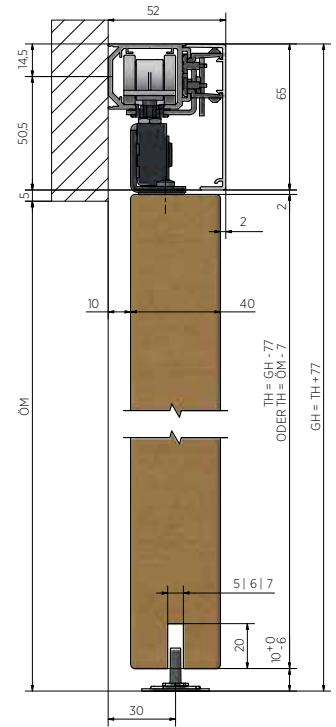

INFINITYSLIDE 69 | HOUT COMPLETE SET

Wandmontage

- | Deurgewicht max. 69 kg
- | Houten deur 35 - 42 mm
- | Vloergeleiding voor 5 - 7 mm groefbreedte
- | Minimale vleugelbreedte: 500 mm
- | Deurverhouding: max. 1:2,5
- | VE: 1 stuks