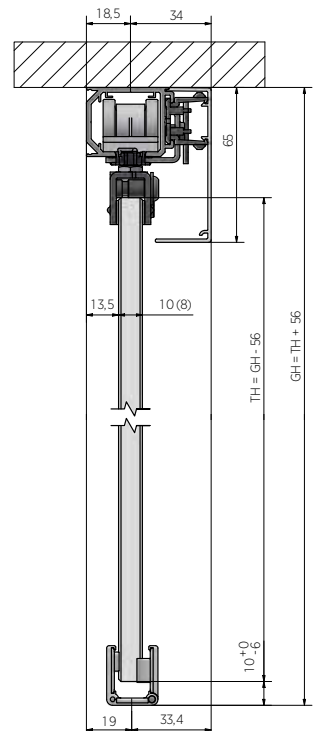

Zie ook de momentsleutels voor montage doeleinden op blz. 22.

	Softclose	Aluminium EV1	als edelstaal, geslepen	Stealth black, geslepen
Lengte		Art.-Nr.	Art.-Nr.	Art.-Nr.
2000 mm (1-vl.)	✓	31.2111.620.11	31.2111.620.12	31.2111.620.15
3000 mm (1-vl.)	✓	31.2111.630.11	31.2111.630.12	31.2111.630.15
4000 mm (2-vl.)	✓	31.2121.640.11	31.2121.640.12	31.2121.640.15

Achterkap bij plafondmontage (optioneel) Opmerking: is alleen nodig wanneer de achterkant van de rail zichtbaar is

1000 mm		31.2600.010.11	31.2600.010.12	31.2600.010.15
2000 mm		31.2600.020.11	31.2600.020.12	31.2600.020.15
3000 mm		31.2600.030.11	31.2600.030.12	31.2600.030.15
4000 mm		31.2600.040.11	31.2600.040.12	31.2600.040.15