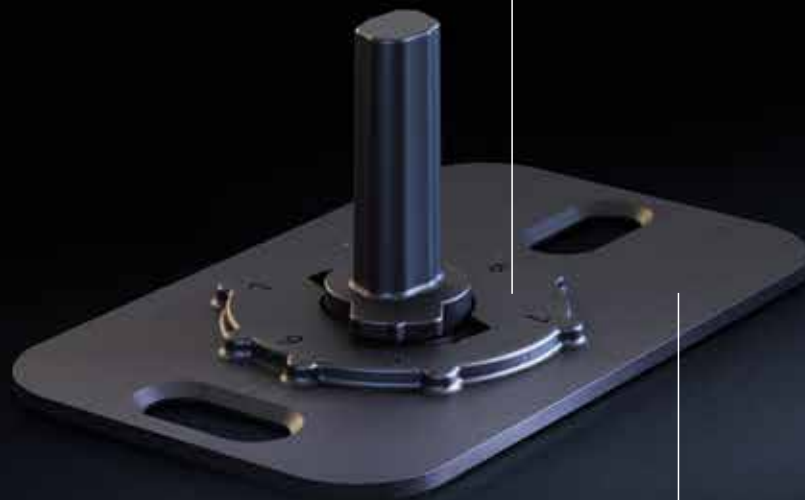

INFINITY **SLIDE 69** | TOEPASSING GLAS

INFINITYSLIDE 69 | VLOERGELEIDER GLAS

INFINITY**SLIDE 69** | VLOERGELEIDER HOUT

Instelbaar
voor 5 mm, 6 mm of 7 mm
groefbreedte

Zeer plat slechts 1 mm
Zeer stabiel van metaal