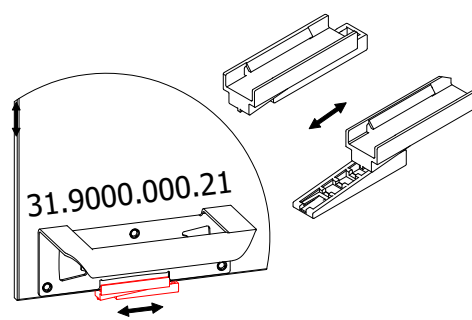

Momentsleutel

De glasklemmen van de InfinitySlide (69 kg) moeten altijd worden vastgezet met een koppel van 10 Nm, omdat het glas anders na verloop van tijd naar beneden zou kunnen glijden en uiteindelijk de grond zou kunnen raken.

Als u zelf geen momentsleutel hebt, heeft ONLEVEL het perfecte gereedschap voor u.

Model	Aluminium EV1
Momentsleutel	Art.-Nr.
	90.0100.270.00

Hoog afstelgereedschap voor vaste glaspaneel

Wilt u er zeker van zijn dat de randen tussen uw vaste glaspaneel en het schuifbare glaspaneel 100% gelijk zijn?

Gebruik onze "InfinitySlide, de hoogteverstellingstoel voor vaste glaspanelen" Deze tool helpt je de hoogte van het glas in het U-profiel aan te passen dankzij een kunststof deel aan de onderkant en zorgt voor een gelijkmatige afstelling.

Model	
Werkzeug	Art.-Nr.
	31.9000.000.21