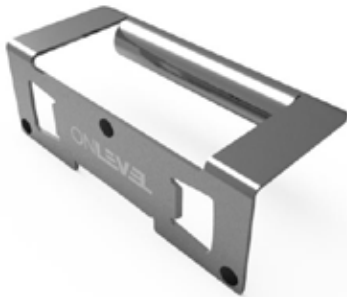

INFINITY SLIDE 69 | HANDGREEPSTANGEN OM VAST TE SCHROEVEN

Greepstang

| Afmetingen: Ø 25 mm
| voor glazen en houten deuren
| Glasuitsparing Ø 12 mm
| VE: 1 paar

Model		Aluminium EV1	Edelstaal, geslepen	Stealth black, poedergecoat
Greepstang	Hartafstand	Art.-Nr.	Art.-Nr.	Art.-Nr.
300 mm	200 mm	auf Anfrage	32.2501.003.21	32.2501.003.18-JB
500 mm	340 mm	auf Anfrage	32.2501.005.21	32.2501.005.18-JB
700 mm	540 mm	auf Anfrage	32.2501.007.21	32.2501.007.18-JB
1000 mm	800 mm	auf Anfrage	32.2501.010.21	auf Anfrage
1200 mm	1000 mm	auf Anfrage	32.2501.012.21	auf Anfrage
1500 mm	650 mm (2x)	auf Anfrage	32.2501.015.21	auf Anfrage
1800 mm	800 mm (2x)	auf Anfrage	32.2501.018.21	auf Anfrage

Momentsleutel

De glasklemmen van de InfinitySlide (69 kg) moeten altijd worden vastgezet met een koppel van 10 Nm, omdat het glas anders na verloop van tijd naar beneden zou kunnen glijden en uiteindelijk de grond zou kunnen raken.

Als u zelf geen momentsleutel hebt, heeft ONLEVEL het perfecte gereedschap voor u.

Model	Aluminium EV1
Momentsleutel	Art.-Nr.
	90.0100.270.00

Hoog afstelgereedschap voor vaste glaspaneel

Wilt u er zeker van zijn dat de randen tussen uw vaste glaspaneel en het schuifbare glaspaneel 100% gelijk zijn?