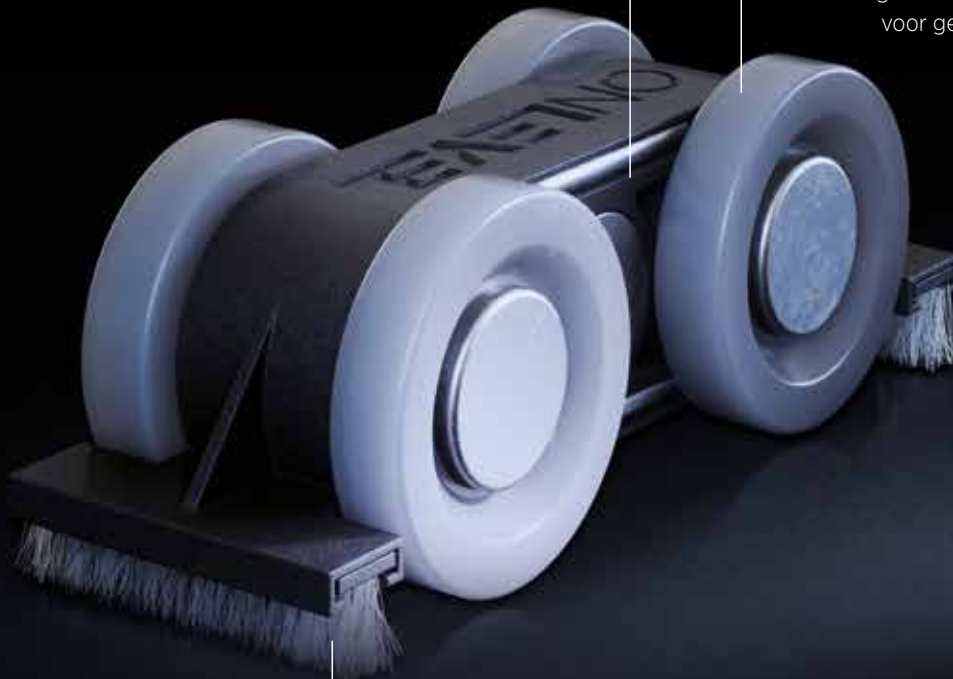

INFINITY **SLIDE 69** | TOEPASSING HOUT

DE ZELFREINIGENDE LOOPWAGEN.

In het begin loopt elk ander beslag ook zacht.

Een goede monteur maakt de geleiderail van de rail en de rollen van de loopwagen schoon. Maar al na korte tijd hoopt zich in de rail stof en licht vuil op, bijv. van het afwrijfsel van de rollen. Dat kan helaas niet worden voorkomen.

Maar het wordt een probleem als het vuil vast komt te zitten op de rollen. Dan is het niet mooi rond en voelt het alsof je over een grindweg rijdt.

Maar ons innovatief systeem reinigt zichzelf. De borstels aan de voor- en achterkant van onze 'zelfreinigende wagen' houden alles schoon. Zo klinkt de beweging van de deur zelfs jaren later nog als op zijn eerste reis en loopt hij langer dan Forrest Gump.

Zelfnivellerende ophanging
(rond in plaats van vierkant)

Loopt uiterst soepel
Lager van hoge kwaliteit
voor geluidloos lopen

Zelfreinigende trolley
Borstel aan voor- en achterkant
houdt het loopvlak schoon