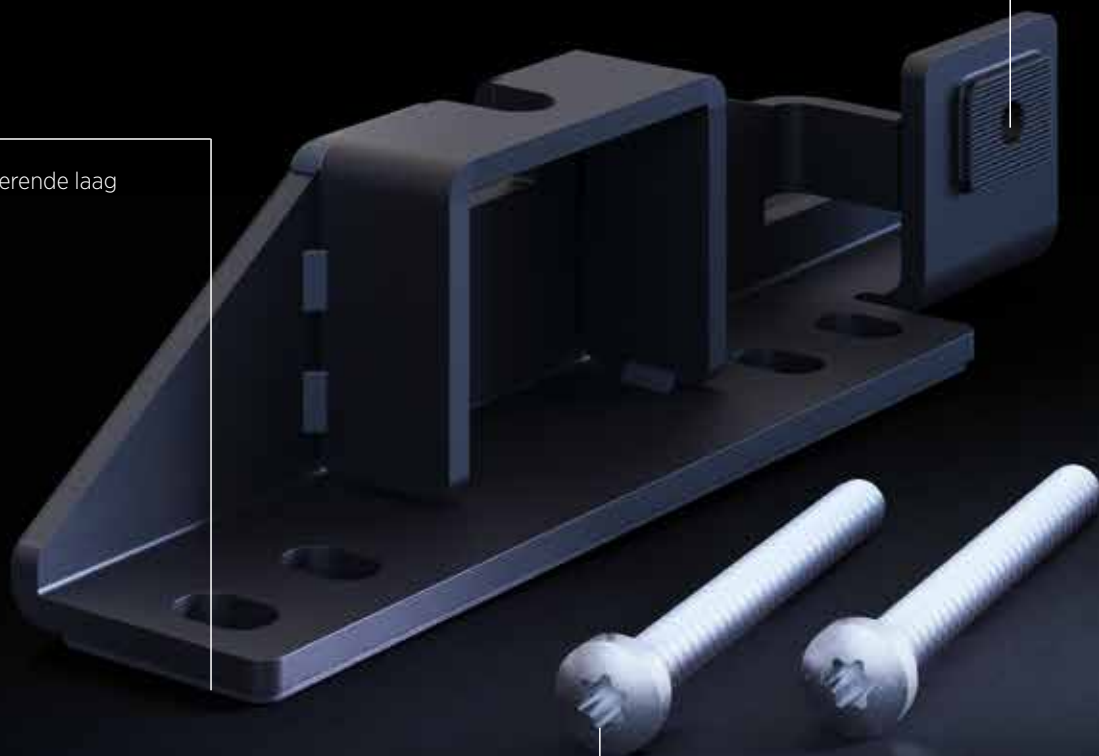

- | De glazen vloergeleider kan zo worden opengeklapt, dat de montage praktisch vanzelf werkt.
- | De vloergeleider kan zo worden versteld, dat de deur zich nagenoeg zelf instelt.
- | De hoogteverstelling is zo goed voorgemonteerd, dat het glas zich automatisch in het midden vergrendelt.
- | Het beslag reinigt zichzelf min of meer vanzelf, omdat er aan de voor- en achterkant borstels zijn aangebracht.
- | De looprail heeft een geïntegreerd opvangkanaal voor het vuil.

INFINITYSLIDE 69 | KLEMBEK GLAS

Snelle instelling
8 mm = standaard
10 mm = adapterklemmen

Slechts twee klemschroeven

Aansluiting actieve stopper
voor softclose

Rubber met stevige grip,
bevestigd op de klem
(met lijmkanaal)

INFINITYSLIDE 69 | KLEMBEK HOUT

Geluidsabsorberende laag

Aansluiting actieve stopper
voor softclose

inclusief schroeven

INFINITYSLIDE 69 | GLAS COMPLETE SET

Wandmontage

- | Deurgewicht max. 69 kg
- | Soort glas ESG/VSG: 8 - 10,76 mm
- | Minimale vleugelbreedte: 500 mm
- | Deurverhouding: max. 1:2,5
- | VE: 1 stuks