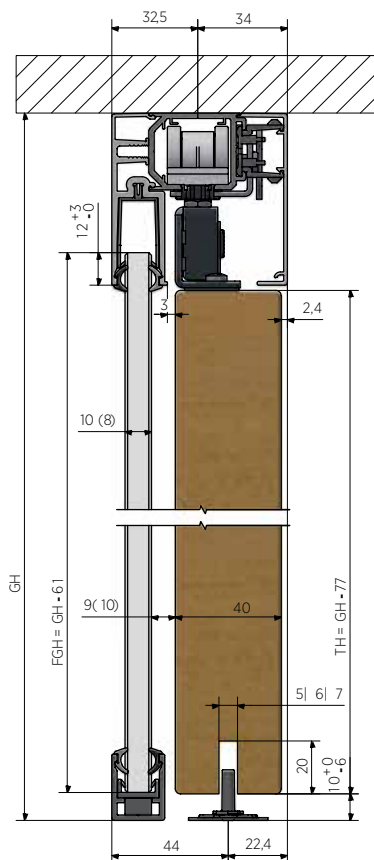

Querschnitt-Zeichnung
Festglas-Set mit Holz Komplett-Set