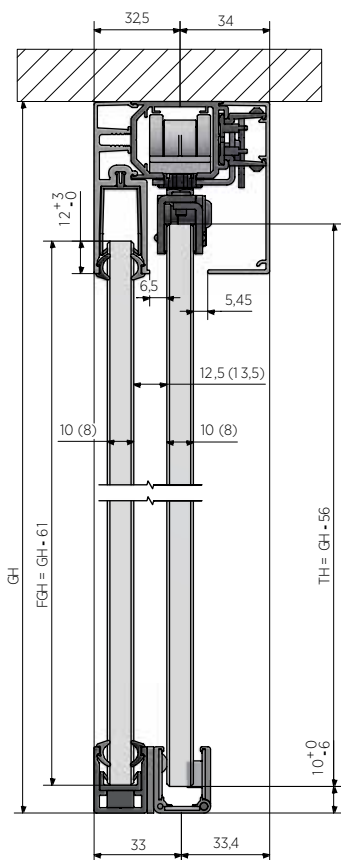

- | vast glas bevestigingsprofiel
- | U-profiel horizontaal
- | U-profiel verticaal
  (altijd 2700 mm)
- | Incl. rubber afdichtingen
- | Incl. einkappen
- | VE: 1 stuks

Zie ook de momentsleutels voor montagedoeleinden op blz. 22.

		Aluminium EV1	als edelstaal, geslepen	Stealth black, geslepen
Lengte		Art.-Nr.	Art.-Nr.	Art.-Nr.
2000 mm	für 1 Seitenteil	31.3010.620.11	31.3010.620.12	31.3010.620.15
3000 mm	für 1 Seitenteil	31.3010.630.11	31.3010.630.12	31.3010.630.15
3000 mm	für 2 Seitenteile	31.3020.630.11	31.3020.630.12	31.3020.630.15
4000 mm	für 2 Seitenteile	31.3020.640.11	31.3020.640.12	31.3020.640.15

INFINITYSLIDE Montageset voor vaste glasafstelling art. nr. 31.9000.000.00

Querschnitt-Zeichnung
Festglas-Set mit Glas Komplett-Set