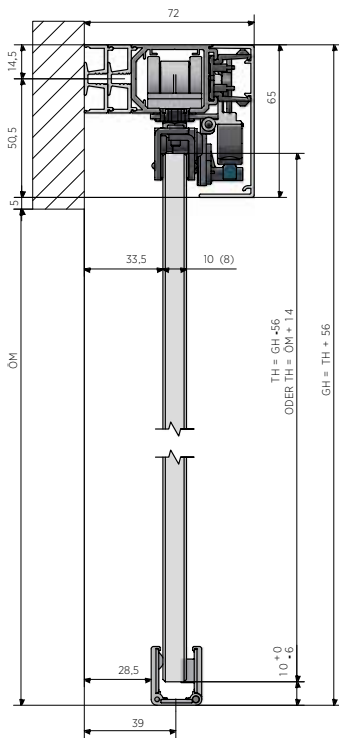

INFINITY SLIDE 69 | GLAS & HOUT AANVULLENDE SET