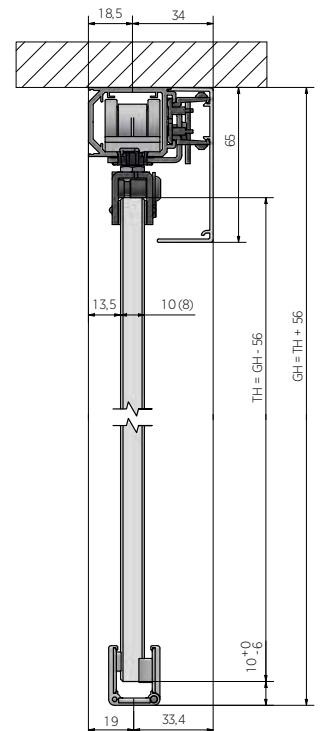

Se även momentnyckel för montering på sidan 22.

	Softclose	Aluminium EV1	Rostfritt stål-look, borstat	Stealth black, borstat
Längd		Art.-nr.	Art.-nr.	Art.-nr.
2000 mm (1 dörr)	✓	31.2111.620.11	31.2111.620.12	31.2111.620.15
3000 mm (1 dörr)	✓	31.2111.630.11	31.2111.630.12	31.2111.630.15
4000 mm (2 dörrar)	✓	31.2121.640.11	31.2121.640.12	31.2121.640.15

Bakpanel för takmontering (tillval) Obs: krävs endast om skenans baksida är synlig

1000 mm		31.2600.010.11	31.2600.010.12	31.2600.010.15
2000 mm		31.2600.020.11	31.2600.020.12	31.2600.020.15
3000 mm		31.2600.030.11	31.2600.030.12	31.2600.030.15
4000 mm		31.2600.040.11	31.2600.040.12	31.2600.040.15