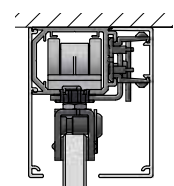

Se även momentnyckel för montering på sidan 22.

	Softclose	Aluminium EV1	Rostfritt stål-look, borstat	Stealth black, borstat
Längd		Art.-nr.	Art.-nr.	Art.-nr.
2000 mm (1 dörr)	✓	31.2111.620.11	31.2111.620.12	31.2111.620.15
3000 mm (1 dörr)	✓	31.2111.630.11	31.2111.630.12	31.2111.630.15
4000 mm (2 dörrar)	✓	31.2121.640.11	31.2121.640.12	31.2121.640.15

Bakpanel för takmontering (tillval) Obs: krävs endast om skenans baksida är synlig

1000 mm		31.2600.010.11	31.2600.010.12	31.2600.010.15
2000 mm		31.2600.020.11	31.2600.020.12	31.2600.020.15
3000 mm		31.2600.030.11	31.2600.030.12	31.2600.030.15
4000 mm		31.2600.040.11	31.2600.040.12	31.2600.040.15