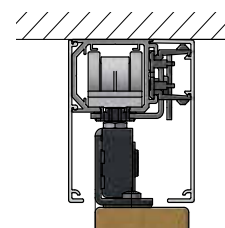

Se även momentnyckel för montering på sidan 22.

	Softclose	Aluminium EV1	Rostfritt stål-look, borstat	Stealth black, borstat
Längd		Art.-nr.	Art.-nr.	Art.-nr.
2000 mm (1 dörr)	✓	31.2211.620.11	31.2211.620.12	31.2211.620.15
3000 mm (1 dörr)	✓	31.2211.630.11	31.2211.630.12	31.2211.630.15
4000 mm (2 dörrar)	✓	31.2221.640.11	31.2221.640.12	31.2221.640.15

Bakpanel för takmontering (tillval) Obs: krävs endast om skenans baksida är synlig

1000 mm		31.2600.010.11	31.2600.010.12	31.2600.010.15
2000 mm		31.2600.020.11	31.2600.020.12	31.2600.020.15
3000 mm		31.2600.030.11	31.2600.030.12	31.2600.030.15
4000 mm		31.2600.040.11	31.2600.040.12	31.2600.040.15