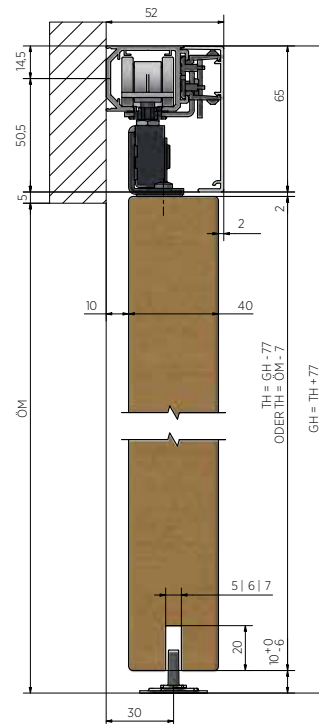

Se även momentnyckel för montering på sidan 22.

	Softclose	Aluminium EV1	Rostfritt stål-look, borstat	Stealth black, borstat
Längd		Art.-nr.	Art.-nr.	Art.-nr.
2000 mm (1 dörr)	✓	31.1211.620.11	31.1210.620.12	31.1210.620.15
3000 mm (1 dörr)	✓	31.1211.630.11	31.1210.630.12	31.1210.630.15
4000 mm (2 dörrar)	✓	31.1221.640.11	31.1221.640.12	31.1221.640.15