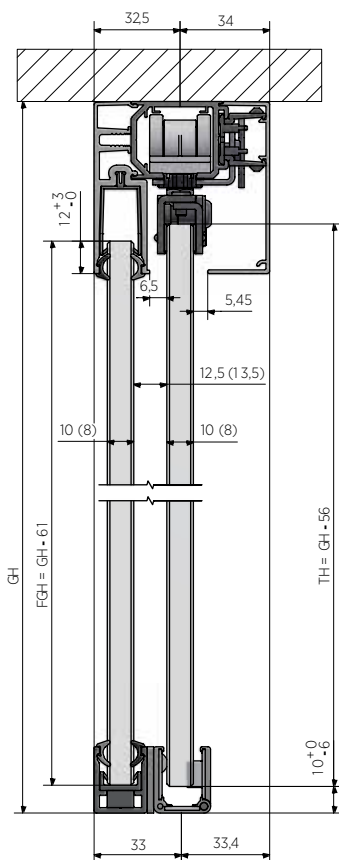

- | Fastglasprofil
- | U-Profil horisontell
- | U-Profil vertikal
- | (alltid 2700 mm)
- | Inkl. gummitätningar
- | Inkl. ändlock
- | Förpackning: 1 styck

Se även momentnyckel för montering på sidan 22.

		Aluminium EV1	Rostfritt stål-look, borstat	Stealth black, borstat
Längd		Art.-nr.	Art.-nr.	Art.-nr.
2000 mm	för 1 sidodel	31.3010.620.11	31.3010.620.12	31.3010.620.15
3000 mm	för 1 sidodel	31.3010.630.11	31.3010.630.12	31.3010.630.15
3000 mm	för 2 sidodelar	31.3020.630.11	31.3020.630.12	31.3020.630.15
4000 mm	för 2 sidodelar	31.3020.640.11	31.3020.640.12	31.3020.640.15

INFINITYSLIDE Monteringsverktyg för fastglasjustering Art.-Nr. 31.9000.000.00

Ritning - tvärsnitt
Set för fastglas med glas Komplet set