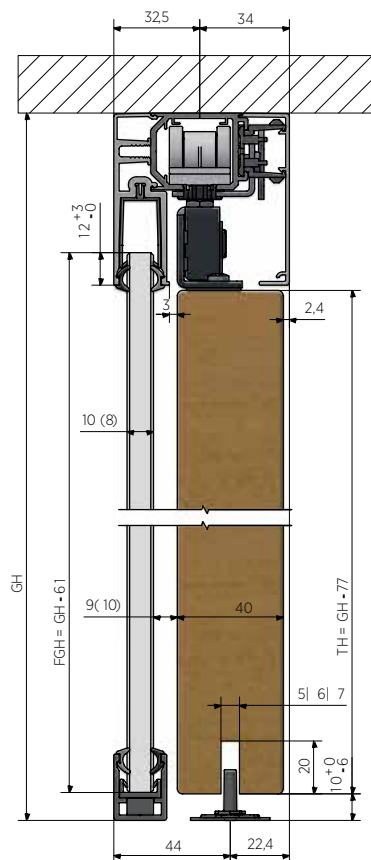

Ritning - tvärsnitt
Set för fastglas med trä Komplet set