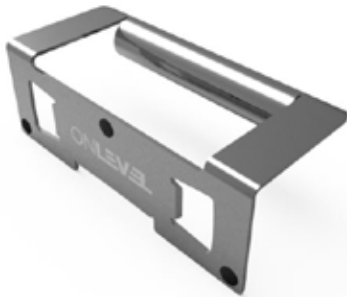

Verktyg för höjdjustering av fast sidoljus

Vill du vara säker på att kanterna mellan ditt fasta sidoljus och den rörliga glasdelen är 100% jämna?

Använd då vår "InfinitySlide, höjdjusteringsverktyg för fasta sidoljus". Verktyget hjälper dig justera höjden på U-profilen via en plastdel på dess botten och på så sätt säkerställa att kanterna är 100% jämna.

Modell	
Werkzeug	Art.-nr.
	31.9000.000.21