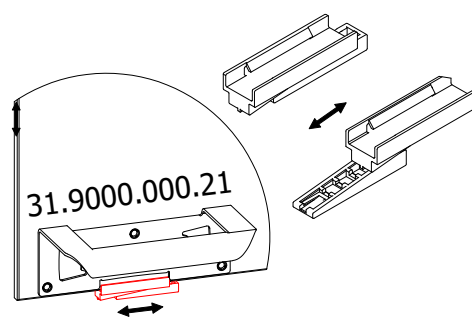

INFINITYSLIDE 69 | TILLBEHÖR

Momentnyckel

Glasklämfästet för InfinitySlide (69 kg) måste alltid dras åt med ett vridmoment på 10 Nm, annars kan glaset över tid glida neråt och slutligen röra vid marken.

Om du inte har en momentnyckel finns det perfekta verktyget för dig i ONLEVELS sortiment.

Modell	Aluminium EV1
Momentnyckel	Art.-nr.
	90.0100.270.00

Verktyg för höjdjustering av fast sidoljus

Vill du vara säker på att kanterna mellan ditt fasta sidoljus och den rörliga glasdelen är 100% jämna?

Använd då vår "InfinitySlide, höjdjusteringsverktyg för fasta sidoljus". Verktyget hjälper dig justera höjden på U-profilen via en plastdel på dess botten och på så sätt säkerställa att kanterna är 100% jämna.

Modell	
Werkzeug	Art.-nr.
	31.9000.000.21