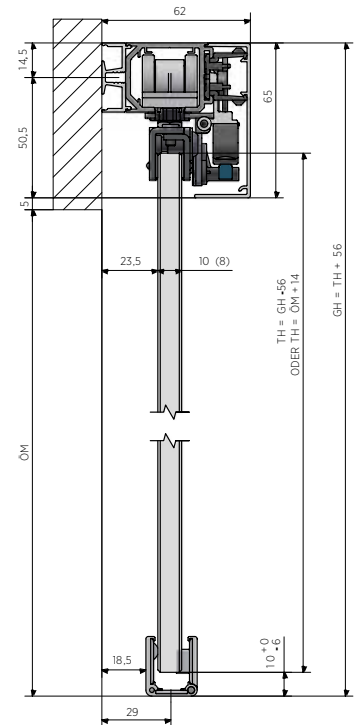

INFINITYSLIDE 69 | GLAS & TRÄ KOMPLETTERINGSSET

Väggdistansprofil

- | Dörrvikt max. 69 kg
- | För glas- och trädörrar
- | Inkl. förlängda ändlock
- | Förpackning: 1 styck

INFINITYSLIDE kan med hjälp av väggdistansprofilen enkelt och optiskt samstämt monteras **på karmen** eller **på listen**. Dina karmar och lister kan förbli monterade och besvärligt arbete kan undvikas.

	Aluminium EV1	Rostfritt stål-look, borstat	Stealth black, borstat
Längd	Art.-nr.	Art.-nr.	Art.-nr.
2000 mm	31.3100.620.11	31.3100.620.12	31.3100.620.15
2500 mm	31.3100.625.11	31.3100.625.12	31.3100.625.15
4000 mm	31.3100.640.11	31.3100.640.12	31.3100.640.15

Se även momentnyckel för montering på sidan 22.

För montering **på karm**

För montering **på list**