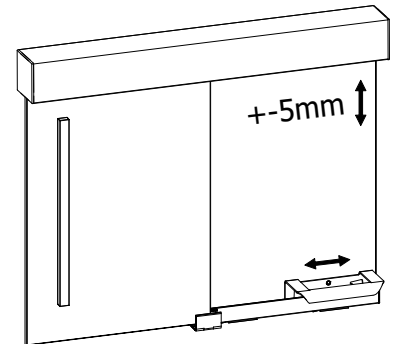

INFINITYSLIDE 69 | TILLBEHÖR

Momentnyckel

Glasklämfästet för InfinitySlide (69 kg) måste alltid dras åt med ett vridmoment på 10 Nm, annars kan glaset över tid glida neråt och slutligen röra vid marken.

Om du inte har en momentnyckel finns det perfekta verktyget för dig i ONLEVELS sortiment.

Modell	Aluminium EV1
Momentnyckel	Art.-nr.
	90.0100.270.00

Verktyg för höjdjustering av fast sidoljus

Vill du vara säker på att kanterna mellan ditt fasta sidoljus och den rörliga glasdelen är 100% jämna?

Använd då vår "InfinitySlide, höjdjusteringsverktyg för fasta sidoljus". Verktyget hjälper dig justera höjden på U-profilen via en plastdel på dess botten och på så sätt säkerställa att kanterna är 100% jämna.

Modell	
Werkzeug	Art.-nr.
	31.9000.000.21