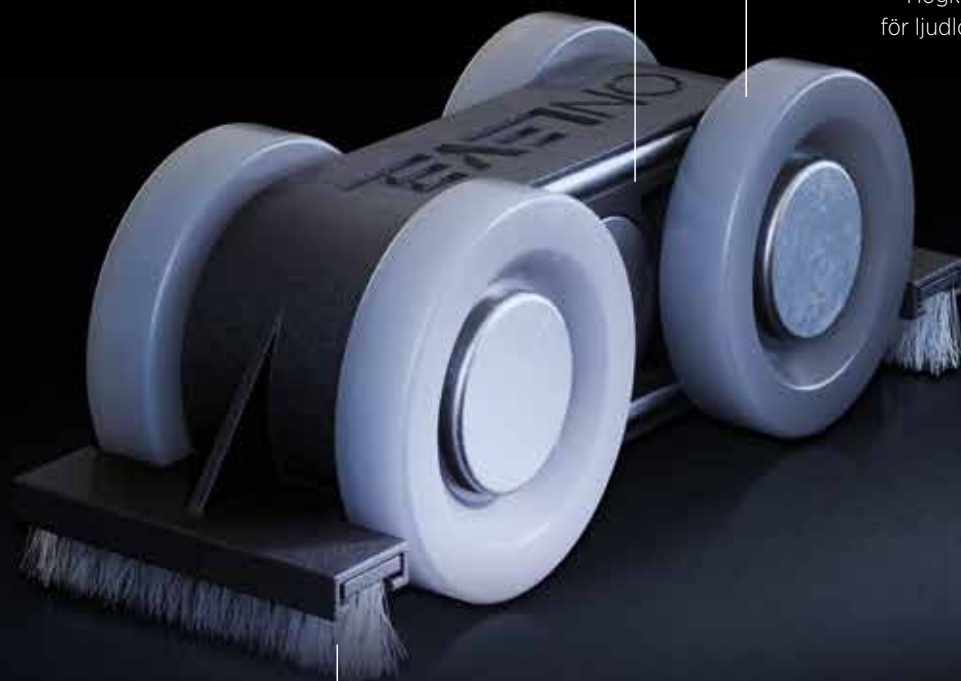

Självnivellerande upphängning
(rund istället för fyrkantig)

Extremt tyst
Högkvalitativt lager
för ljudlös användning

Självrengörande löpvagn
Borstar på fram- och baksida
håller löpytan ren