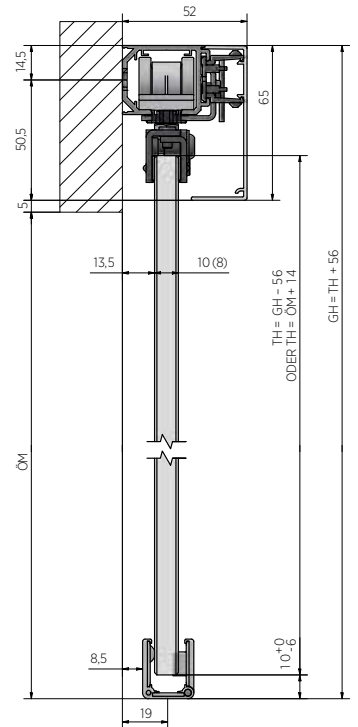

## Väggmontering

- | Dörrvikt max. 69 kg
- | Glastyp härdat/laminerat: 8 - 10,76 mm
- | Minsta dörrbredd: 500 mm
- | Dörrförhållande: max. 1:2,5
- | Förpackning: 1 styck

Se även momentnyckel för montering på sidan 22.