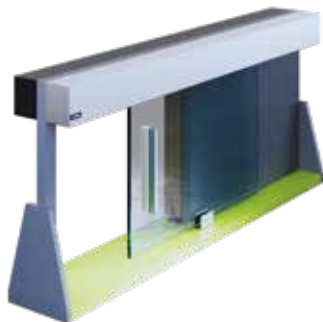

Bordsdisplay

| Förpackning: 1 styck

Snygg på alla diskar ... och:
passar i alla resväskor.

Modell	Glas/trä	Glas/fast sidodel
Bordsdisplay	Art.-nr. 88.0100.000.00	Art.-nr. 88.0200.000.00