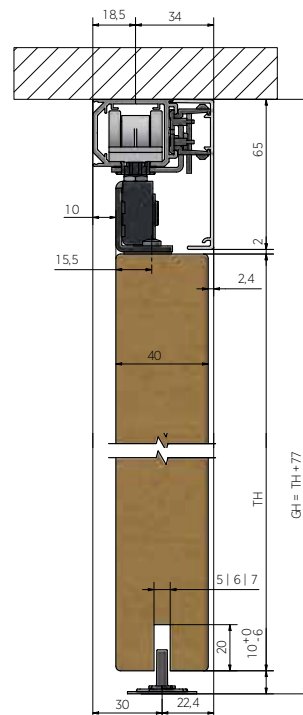

Se även momentnyckel för montering på sidan 22.

	Softclose	Aluminium EV1	Rostfritt stål-look, borstat	Stealth black, borstat
Längd		Art.-nr.	Art.-nr.	Art.-nr.
2000 mm (1 dörr)	✓	31.2211.620.11	31.2211.620.12	31.2211.620.15
3000 mm (1 dörr)	✓	31.2211.630.11	31.2211.630.12	31.2211.630.15
4000 mm (2 dörrar)	✓	31.2221.640.11	31.2221.640.12	31.2221.640.15

Bakpanel för takmontering (tillval) Obs: krävs endast om skenans baksida är synlig

1000 mm		31.2600.010.11	31.2600.010.12	31.2600.010.15
2000 mm		31.2600.020.11	31.2600.020.12	31.2600.020.15
3000 mm		31.2600.030.11	31.2600.030.12	31.2600.030.15
4000 mm		31.2600.040.11	31.2600.040.12	31.2600.040.15