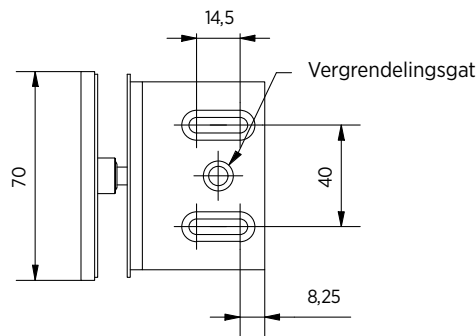

Bij gebruik van een afdichtingsprofiel moet de glasuitsparing overeenkomstig worden aangepast.

LIFT -hoekverbinder, glas-glas 90° met afdekkap