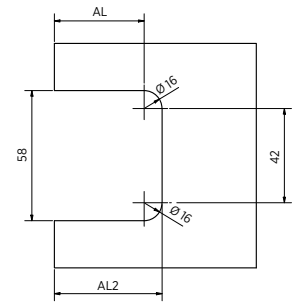

Model 1000

Oppervlak	Art. nr.
Glansverchromd	23.1000.090.65
Stealth Black	23.1000.090.66-SB

Glasbewerking met afdichtstrip ON06