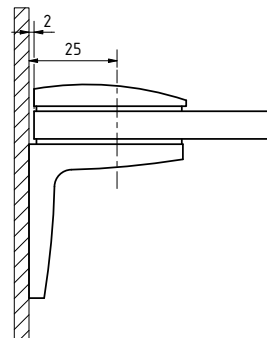

ZUPPA EXCITE hoekverbinder, glas-wand 90°

- | Glasdikte 8/10 mm
- | Max. 40 kg
- | Messing, glansverchromd
- | VE: 2 stuks

Model 1100

Oppervlak	Art. nr.
Glansverchromd	23.2100.090.65

Glasbewerking, 8 mm en 10 mm, zonder afdichtstrip