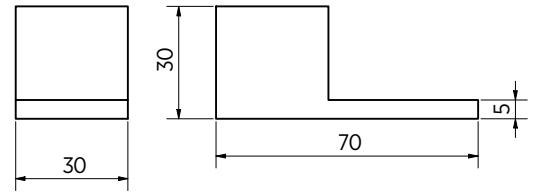

- | Douchedeurknop dubbelzijdig 30 x 70 x 35 mm
- | Messing
- | Gatenboring $\varnothing$ 14 mm
- | VE: 1 stuks

Model 5060	
Oppervlak	Art. nr.
Glansverchromd	23.5060.030.65