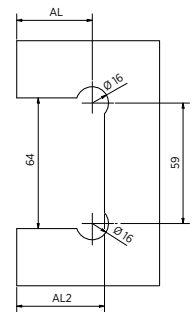

Glasbewerking met afdichtstrip ON06