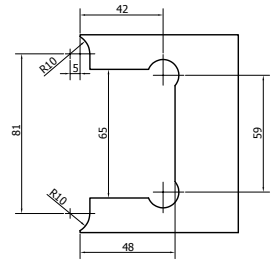

Glasbewerking, 8 mm en 10 mm, zonder afdichtstrip

Glasdikte (GS)	8 mm	10 mm
AL	36 mm	35 mm
AL2	42 mm	41 mm

Bij gebruik van een ander afdichtingsprofiel moet de glasuitsparing overeenkomstig worden aangepast.