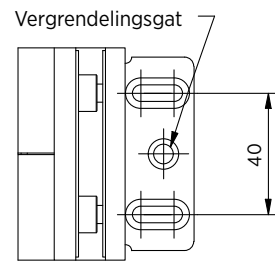

Afdichting of stop die nodig is om te voorkomen dat de deur wordt omgeduwd. Bij gebruik van een ander afdichtingsprofiel moet de glasuitsparing overeenkomstig worden aangepast.