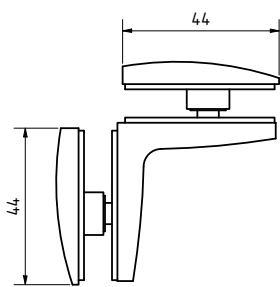

Glasdikte (GS)	8 mm	10 mm
AL	35 mm	37 mm

Bij gebruik van een afdichtingsprofiel moet de glastsparing overeenkomstig worden aangepast.