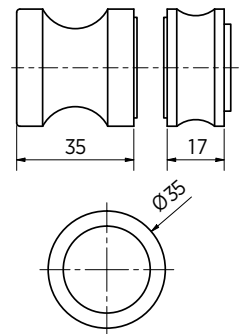

DOUCHEDEURSCHARNIER | GREPEN

Douchedeurknop dubbelzijdig

- | Douchedeurknop dubbelzijdig Ø 35 x 35 mm
- | Messing
- | Gatenboring Ø 16 mm
- | VE: 1 stuks

Model 5010	
Oppervlak	Art. nr.
Glansverchromd	23.5010.035.65
Stealth Black	23.5010.035.66-SB

Douchedeurknop dubbelzijdig met buffer aan één zijde

- | Douchedeurknop Ø 35 mm dubbelzijdig met buffer aan één zijde
- | Messing
- | Gatenboring Ø 16 mm
- | VE: 1 stuks

Model 5020	
Oppervlak	Art. nr.
Glansverchromd	23.5020.035.65
Stealth Black	23.5020.035.66-SB

Douchedeurknop dubbelzijdig

- | Douchedeurknop dubbelzijdig Ø 32 x 30 mm
- | Messing
- | Gatenboring Ø 16 mm
- | VE: 1 stuks

Model 5030	
Oppervlak	Art. nr.
Glansverchromd	23.5030.032.65

Douchedeurknop dubbelzijdig

- | Douchedeurknop dubbelzijdig Ø 32 x 30 mm
- | Messing
- | Gatenboring Ø 16 mm
- | VE: 1 stuks

Model 5040	
Oppervlak	Art. nr.
Glansverchromd	23.5040.025.65
Stealth Black	23.5040.025.66-SB