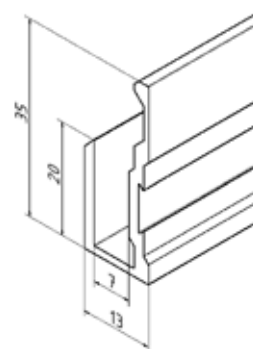

Model 2006		
Oppervlak	Lengte	Art. nr.
natuurlijk eloxiert	5000 mm	20.2006.005.11
edelstaaleffect	5000 mm	20.2006.005.12
glans eloxiert	3500 mm	20.2006.003.17