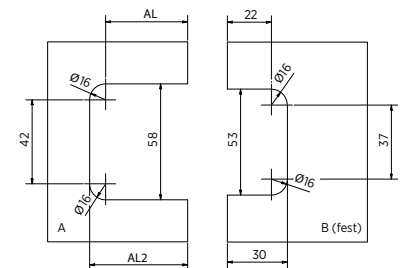

Glasbewerking met afdichtstrip ON06