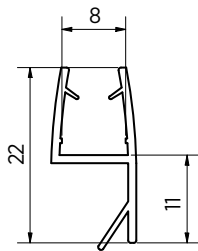

Afbeelding toont afdichting voor 8 mm glasdikte

Aanslagafdichting ON03

- | Douchedeurdichting met 180° vooraanslag
- | Kunststof
- | Lengte: 2200 mm
- | VE: 5 stuks