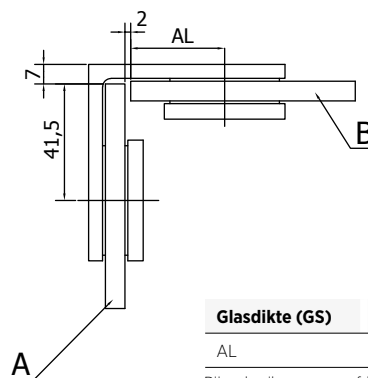

Glasdikte (GS)	8 mm	10 mm
AL	32 mm	30 mm

Bij gebruik van een afdichtingsprofiel moet de glasuitsparing overeenkomstig worden aangepast.