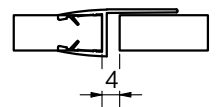

Model 7004	8 mm	10 mm
Materiaal	Art. nr.	Art. nr.
PVC	23.7004.008.40	23.7004.010.40