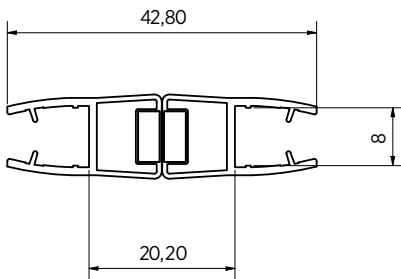

Afbeelding toont afdichting voor 8 mm glasdikte

Magneetafdichting ON10

- | Douchedeurafdichting met 180° magneetprofiel
- | Kunststof
- | Lengte: 2200 mm
- | VE: 5 stuks