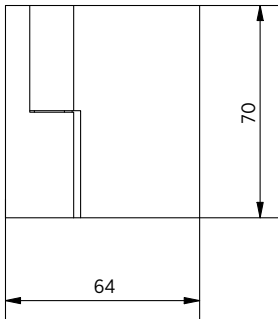

Afdichting of stop die nodig is om te voorkomen dat de deur wordt omgeduwd. Bij gebruik van een ander afdichtingsprofiel moet de glasuitsparing overeenkomstig worden aangepast.