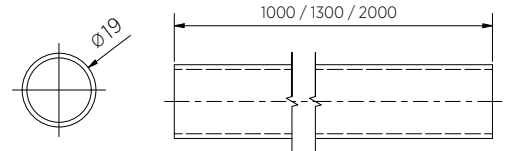

- | Stabilisatiestang, verticaal
- | Lengte: 1000 mm, 1300 mm, 2000 mm
- | Buis $\varnothing$ 19 mm
- | Edelstaal, gepolijst
- | VE: 1 stuks

Model 6900	
Lengte	Art. nr.
1000 mm	23.6900.010.65
1300 mm	23.6900.013.65
2000 mm	23.6900.020.65