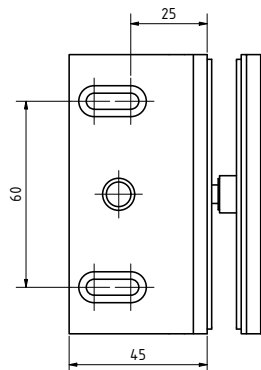

ZUPPA EXCITE hoekverbinder, glas-wand 90°

- | Glasdikte 8/10 mm
- | Max. 40 kg
- | Messing, glansverchromd
- | VE: 2 stuks

Model 1100

Oppervlak	Art. nr.
Glansverchromd	23.2100.090.65

Glasbewerking, 8 mm en 10 mm, zonder afdichtstrip