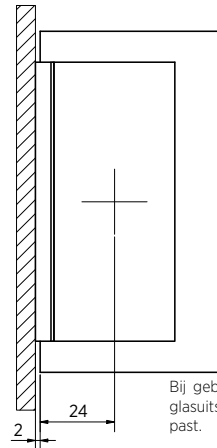

Bij gebruik van een afdichtingsprofiel moet de glasuitsparing overeenkomstig worden aangepast.