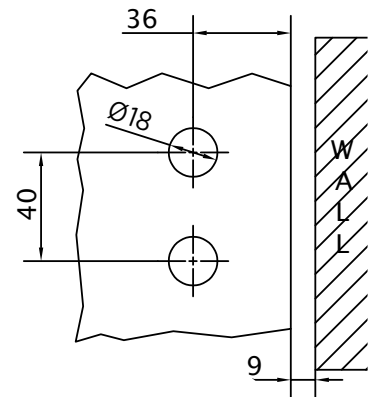

Glasbewerking met afdichtstrip ON06