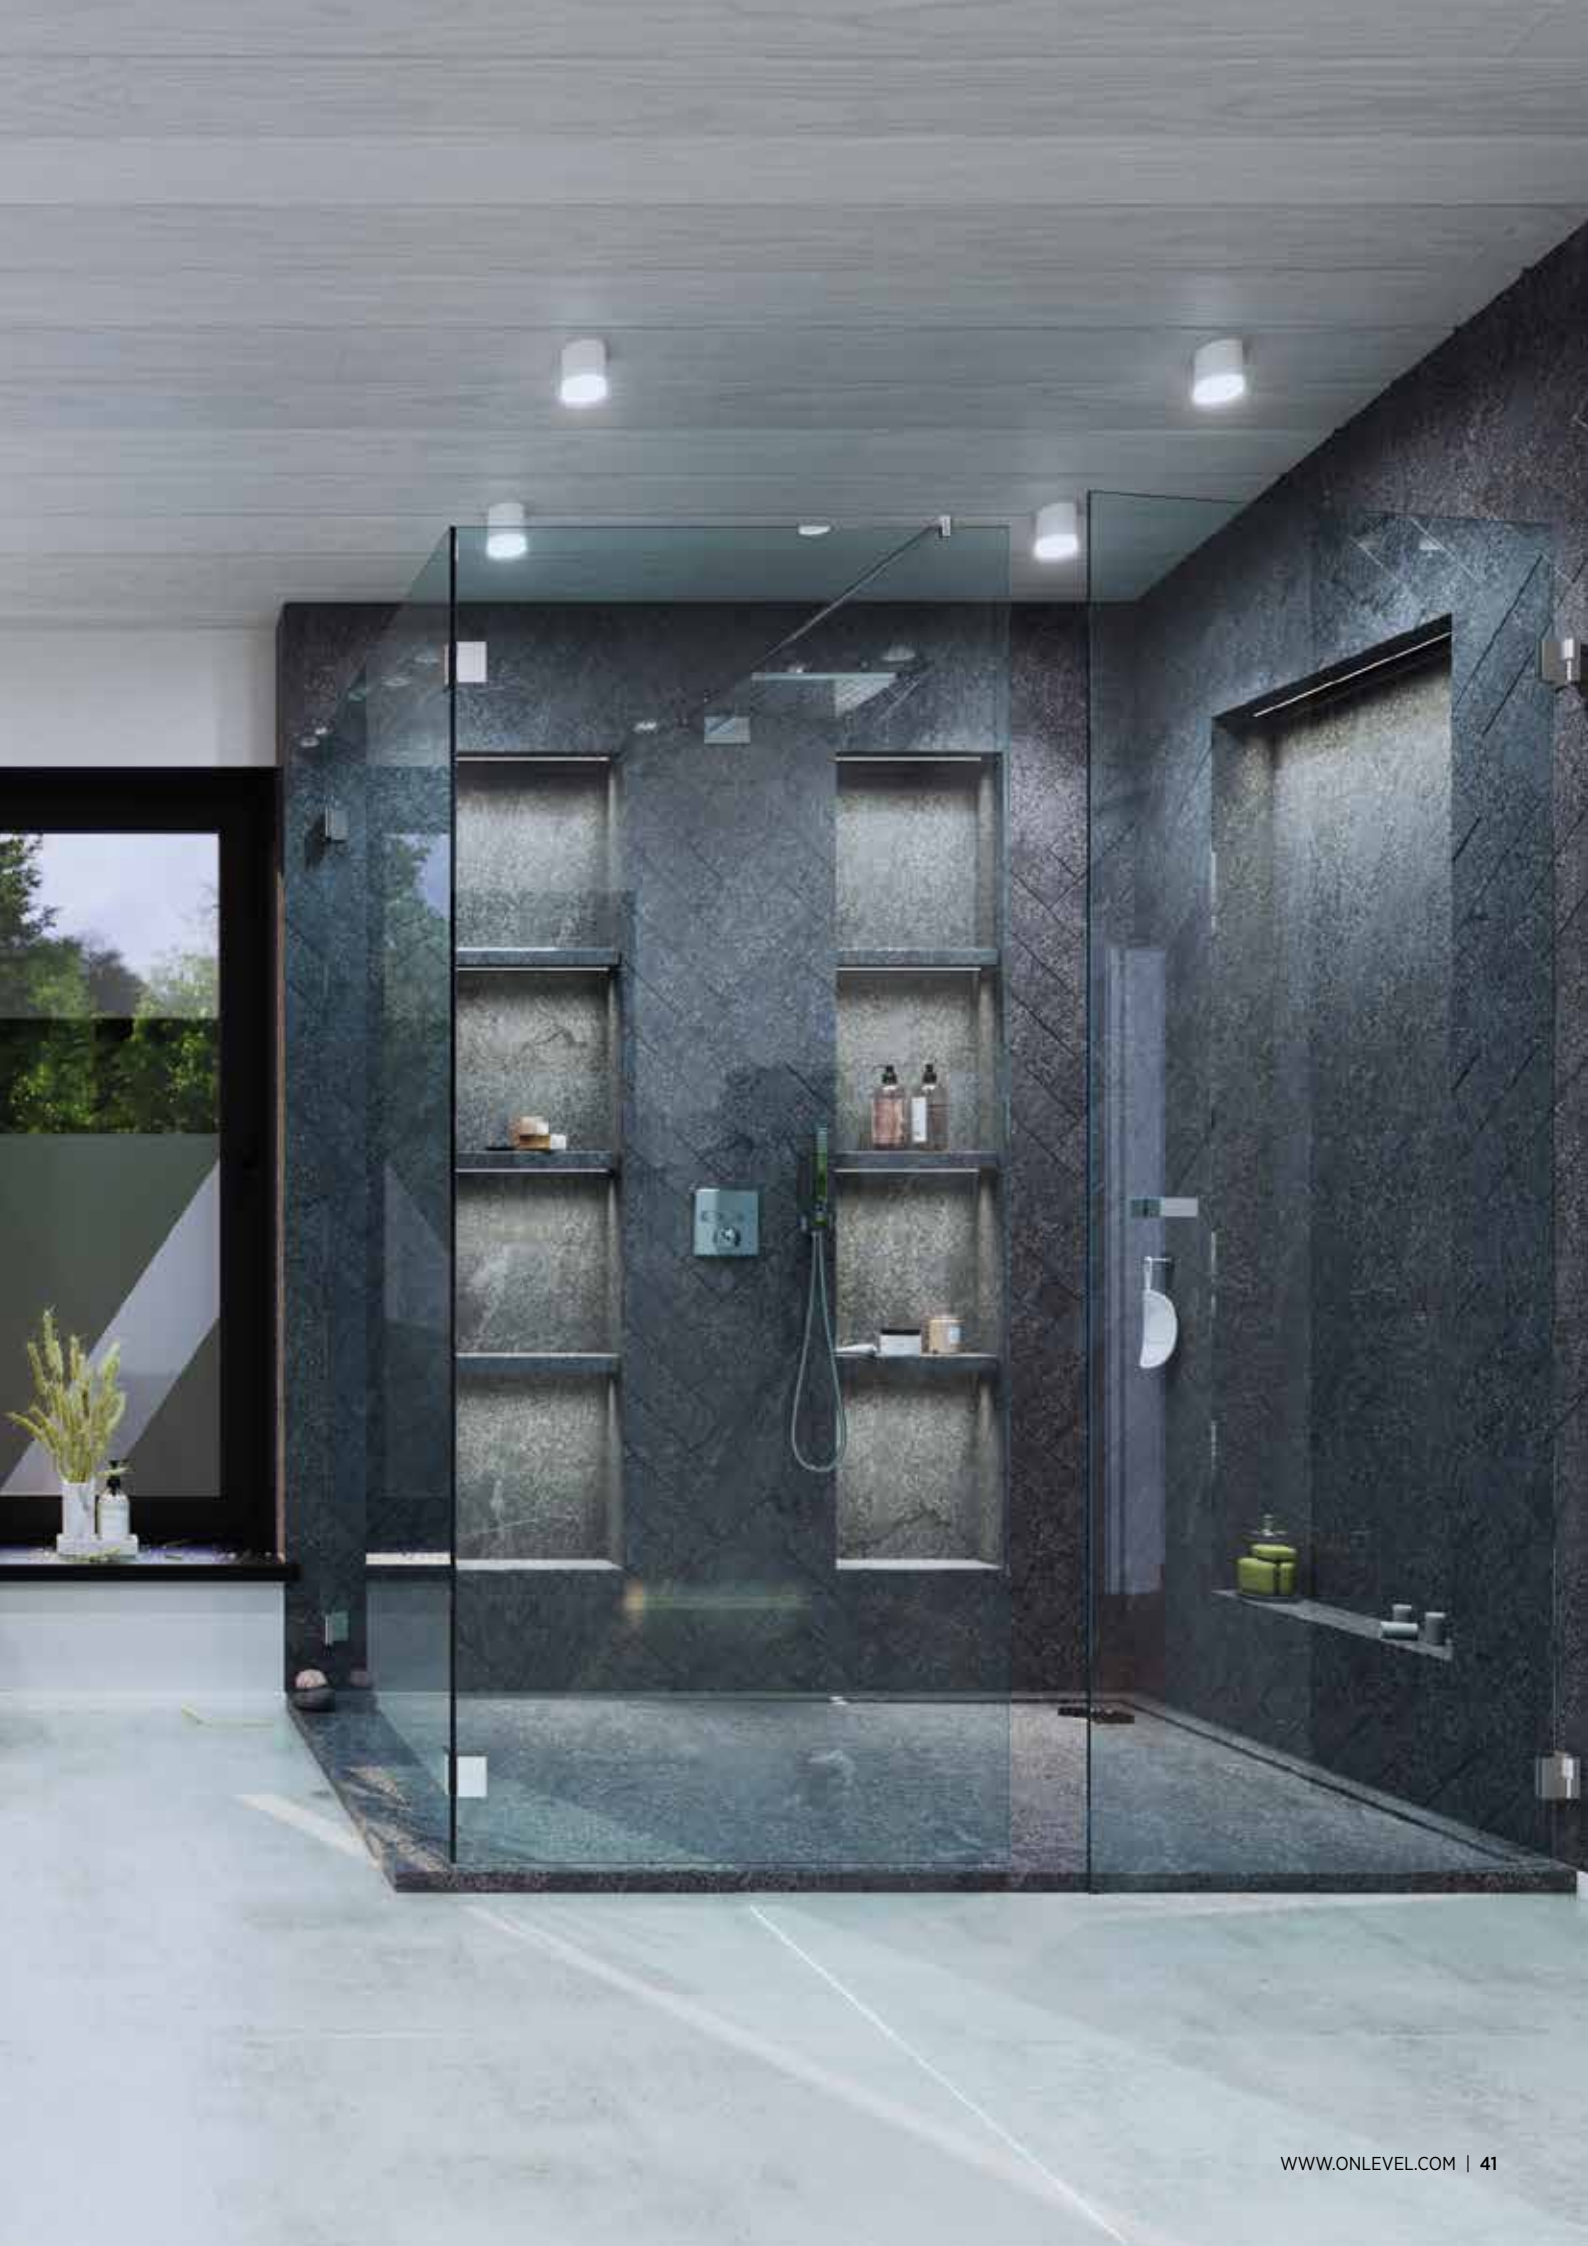

Handgreepstrip

- | Afmetingen: 15 x 300 mm
- | Hoogte: 10 mm
- | 3M-tape
- | Incl. plaatsjabloon
- | VE: 1 stuks

Model 1500	
Oppervlak	Art. nr.
Aluminium EV1	32.1500.003.11
als edelstaal, geslepen	32.1500.003.12
Stealth Black	32.1500.003.15