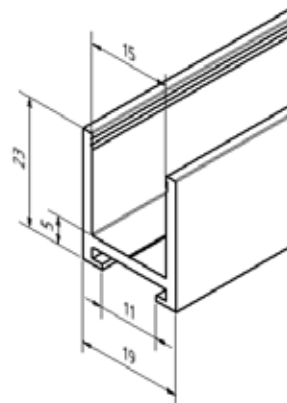

Model 1523		
Oppervlak	Lengte	Art. nr.
zwart eloxiert	5000 mm	20.1523.192.15
glans eloxiert	3500 mm	20.1523.192.17