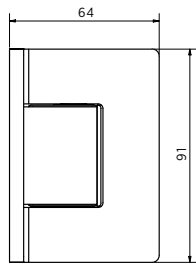

DOUCHEDEURSCHARNIER | XTREME

XTREME douchedeur-pendelscharnier, glas-wand 90° met nulpositieverstelling

- | Glasdikte 8/10 mm
- | Max. 45 kg
- | Messing
- | VE: 2 stuks

| Bijpassende afdichting: pagina 45, ON06

Model 4000

Oppervlak	Art. nr.
Glansverchromd	23.4000.010.65
Stealth Black	23.4000.010.66-SB

Glasdikte (GS)	8 mm	10 mm
AL	36 mm	35 mm
AL2	42 mm	41 mm

Bij gebruik van een ander afdichtingsprofiel moet de glasuitsparing overeenkomstig worden aangepast.

XTREME douchedeur-pendelscharnier, glas-wand 90° met nulpositieverstelling

- | Wandmontage aan beide zijden
- | Glasdikte 8/10 mm
- | Max. 45 kg
- | Messing
- | VE: 2 stuks

| Bijpassende afdichting: pagina 45, ON06

Model 4000

Oppervlak	Art. nr.
Glansverchromd	23.4000.012.65
Stealth Black	23.4000.012.66-SB

Glasdikte (GS)	8 mm	10 mm
AL	36 mm	35 mm
AL2	42 mm	41 mm

Bij gebruik van een ander afdichtingsprofiel moet de glasuitsparing overeenkomstig worden aangepast.