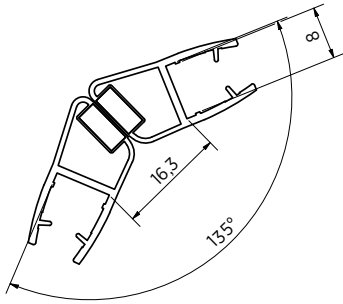

Afbeelding toont afdichting voor 8 mm glasdikte

DOUCHEDEURSCHARNIER | AFDICHTINGEN

Magneetafdichting ON09

- | Douchedeurafdichting met 135° magneetprofiel
- | Kunststof
- | Lengte: 2200 mm
- | VE: 5 stuks