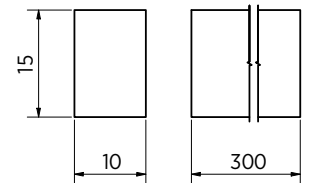

Handgreepstrip

- | Afmetingen: 15 x 300 mm
- | Hoogte: 10 mm
- | 3M-tape
- | Incl. plaatsjabloon
- | VE: 1 stuks

Model 1500	
Oppervlak	Art. nr.
Aluminium EV1	32.1500.003.11
als edelstaal, geslepen	32.1500.003.12
Stealth Black	32.1500.003.15