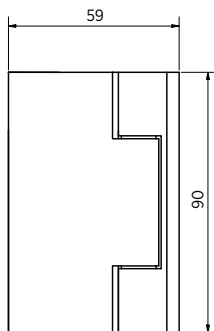

Glasdikte (GS)	8 mm	10 mm
AL	32 mm	31 mm

Afdichting noodzakelijk om te voorkomen dat de deur wordt overbelast. Bij gebruik van een ander afdichtingsprofiel moet de glasuitsparing overeenkomstig worden aangepast.