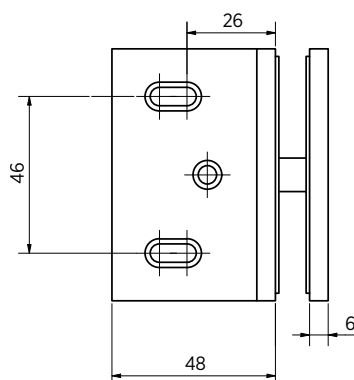

EXCITE hoekverbinder, glas-wand 90°

- | Glasdikte 8/10 mm
- | Max. 45 kg
- | Messing
- | VE: 2 stuks

Model 1100	
Oppervlak	Art. nr.
Glansverchromd	23.1100.090.65
Stealth Black	23.1100.090.66-SB

Glasbewerking, 8 mm en 10 mm, zonder afdichtstrip