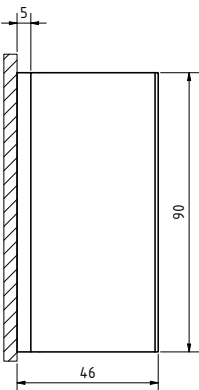

Bij gebruik van een afdichtingsprofiel moet de glasuitsparing overeenkomstig worden aangepast.