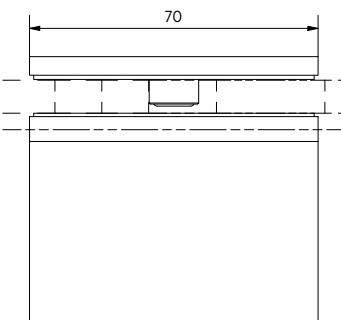

Glasdikte (GS)	8 mm	10 mm
AL	34 mm	36 mm

Bij gebruik van een afdichtingsprofiel moet de glasuitsparing overeenkomstig worden aangepast.