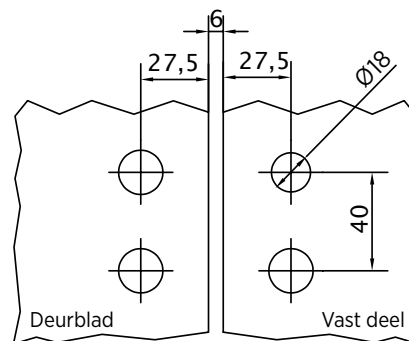

DOUCHEDEURSCHARNIER | LIFT

LIFT douchedeurscharnier glas-glas 180° links, hef-daal functie

- | Glasdikte 8/10 mm
- | Max. 35 kg
- | Messing, glansverchromd
- | VE: 2 stuks
- | Bijpassende afdichting: pagina 45, ON06

LIFT douchedeurscharnier glas-glas 180° rechts, hef-daal-functie

- | Glasdikte 8/10 mm
- | Max. 35 kg
- | Messing, glansverchromd
- | VE: 2 stuks
- | Bijpassende afdichting: pagina 45, ON06

Model 3210	
Oppervlak	Art. nr.
Glansverchromd	23.3210.180.65