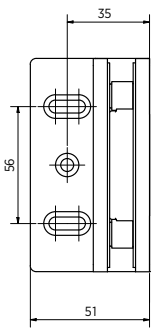

DOUCHEDEURSCHARNIER | XTREME

XTREME douchedeur-pendelscharnier, glas-wand 90° met nulpositieverstelling

- | Glasdikte 8/10 mm
- | Max. 45 kg
- | Messing
- | VE: 2 stuks

| Bijpassende afdichting: pagina 45, ON06

Model 4000

Oppervlak	Art. nr.
Glansverchromd	23.4000.010.65
Stealth Black	23.4000.010.66-SB

Glasdikte (GS)	8 mm	10 mm
AL	36 mm	35 mm
AL2	42 mm	41 mm

Bij gebruik van een ander afdichtingsprofiel moet de glasuitsparing overeenkomstig worden aangepast.

XTREME douchedeur-pendelscharnier, glas-wand 90° met nulpositieverstelling

- | Wandmontage aan beide zijden
- | Glasdikte 8/10 mm
- | Max. 45 kg
- | Messing
- | VE: 2 stuks

| Bijpassende afdichting: pagina 45, ON06

Model 4000

Oppervlak	Art. nr.
Glansverchromd	23.4000.012.65
Stealth Black	23.4000.012.66-SB

Glasdikte (GS)	8 mm	10 mm
AL	36 mm	35 mm
AL2	42 mm	41 mm

Bij gebruik van een ander afdichtingsprofiel moet de glasuitsparing overeenkomstig worden aangepast.