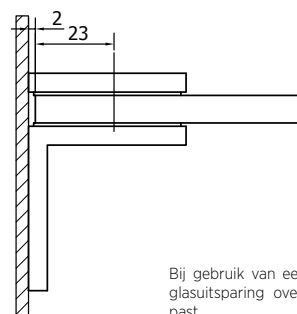

EXCITE hoekverbinder, glas-wand 90°

- | Glasdikte 8/10 mm
- | Max. 45 kg
- | Messing
- | VE: 2 stuks

Model 1100	
Oppervlak	Art. nr.
Glansverchromd	23.1100.090.65
Stealth Black	23.1100.090.66-SB

Glasbewerking, 8 mm en 10 mm, zonder afdichtstrip