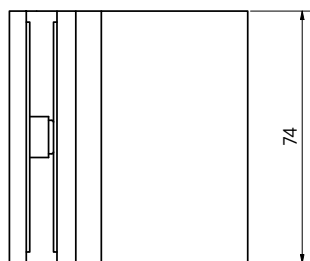

Glasdikte (GS)	8 mm	10 mm
AL	32 mm	30 mm

Bij gebruik van een afdichtingsprofiel moet de glasuitsparing overeenkomstig worden aangepast.