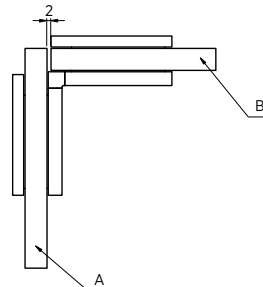

XTREME hoekverbinder, glas-glas 90°

- | Glasdikte 8/10 mm
- | Max. 45 kg
- | Messing
- | VE: 2 Stück

Model 4010	
Oppervlak	Art. nr.
Glansverchromd	23.4010.012.65
Stealth Black	23.4010.012.66-SB

Glasbewerking, 8 mm en 10 mm, zonder afdichtstrip