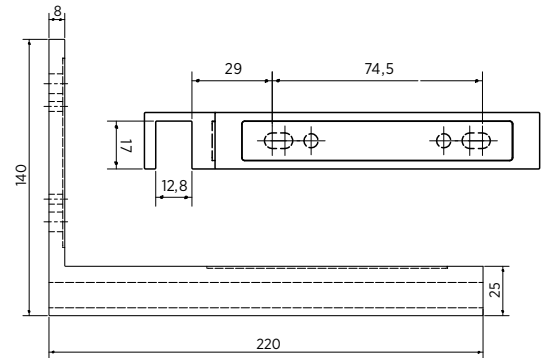

- | Edelstaal
- | Glasdikte 8/10 mm
- | Stelschroeven aan de wandzijde voor hoekcompensatie
- | VE: 1 stuks

Model 6007	
Oppervlak	Art. nr.
Glansverchromd	23.6007.090.65
Stealth Black	23.6007.090.66-SB