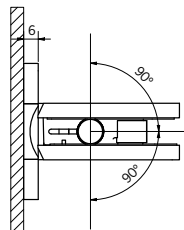

DOUCHEDEURSCHARNIER | XTREME

XTREME douchedeur-pendelscharnier, glas-wand 90° met nulpositieverstelling

- | Glasdikte 8/10 mm
- | Max. 45 kg
- | Messing
- | VE: 2 stuks

| Bijpassende afdichting: pagina 45, ON06

Model 4000

Oppervlak	Art. nr.
Glansverchromd	23.4000.010.65
Stealth Black	23.4000.010.66-SB

Glasdikte (GS)	8 mm	10 mm
AL	36 mm	35 mm
AL2	42 mm	41 mm

Bij gebruik van een ander afdichtingsprofiel moet de glasuitsparing overeenkomstig worden aangepast.

XTREME douchedeur-pendelscharnier, glas-wand 90° met nulpositieverstelling

- | Wandmontage aan beide zijden
- | Glasdikte 8/10 mm
- | Max. 45 kg
- | Messing
- | VE: 2 stuks

| Bijpassende afdichting: pagina 45, ON06

Model 4000

Oppervlak	Art. nr.
Glansverchromd	23.4000.012.65
Stealth Black	23.4000.012.66-SB

Glasdikte (GS)	8 mm	10 mm
AL	36 mm	35 mm
AL2	42 mm	41 mm

Bij gebruik van een ander afdichtingsprofiel moet de glasuitsparing overeenkomstig worden aangepast.