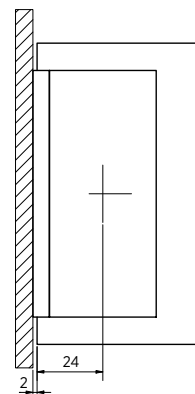

Bij gebruik van een afdichtingsprofiel moet de glasuitsparing overeenkomstig worden aangepast.