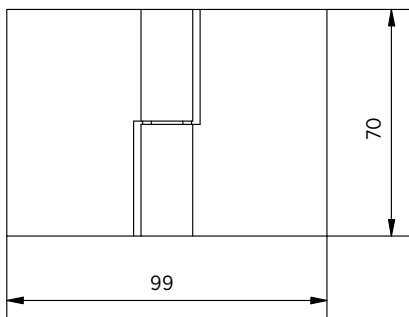

Afdichting of stop die nodig is om te voorkomen dat de deur wordt omgeduwd. Bij gebruik van een ander afdichtingsprofiel moet de glasuitsparing overeenkomstig worden aangepast.