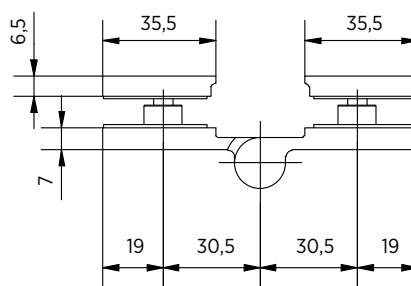

Afdichting of stop die nodig is om te voorkomen dat de deur wordt omgeduwd. Bij gebruik van een ander afdichtingsprofiel moet de glasuitsparing overeenkomstig worden aangepast.

LIFT douchedeurscharnier glas-glas 180° rechts, hef-daal-functie