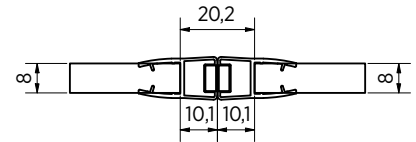

Model 7103	8 mm	10 mm
Materiaal	Art. nr.	Art. nr.
PVC	23.7103.008.40	23.7103.010.40