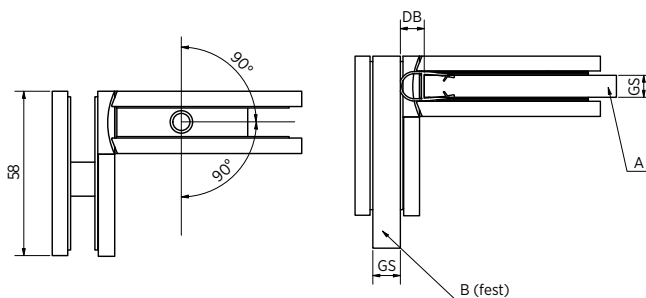

Glasbewerking, 8 mm en 10 mm, zonder afdichtstrip

Glasdikte (GS)	8 mm	10 mm
AL	39 mm	38 mm
AL2	47 mm	46 mm

Bij gebruik van een ander afdichtingsprofiel moet de glasuitsparing overeenkomstig worden aangepast.