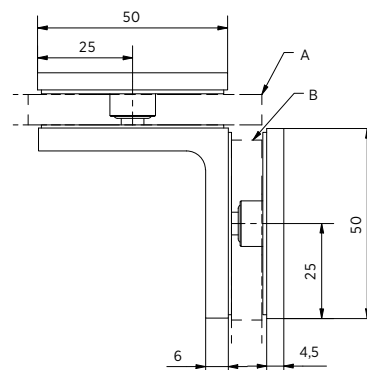

Glasdikte (GS)	8 mm	10 mm
AL	34 mm	36 mm

Bij gebruik van een afdichtingsprofiel moet de glasuitsparing overeenkomstig worden aangepast.