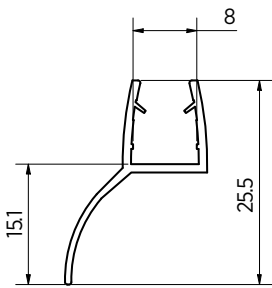

DOUCHEDEURSCHARNIER | AFDICHTINGEN

Waterkering ON05

- | Douchedeurafdichting met waterkering
- | Kunststof
- | Lengte: 2200 mm
- | VE: 5 stuks