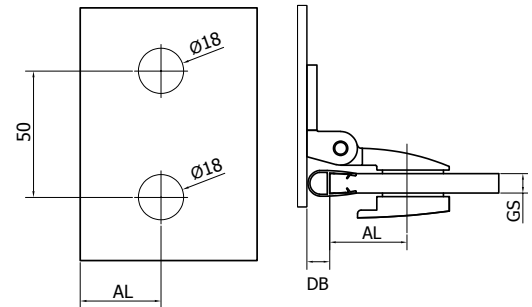

ZUPPA Aanslag-douchedeurscharnier, glas-wand 90°, opening binnen

- | Glasdikte 8/10 mm
- | Max. 40 kg
- | Messing, glansverchromd
- | VE: 2 stuks

| Bijpassende afdichting: pagina 45, ON06

Model 2000	
Oppervlak	Art. nr.
Glansverchromd	23.2000.090.65