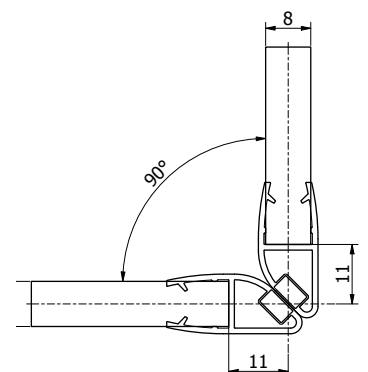

Model 7101	8 mm	10 mm
Materiaal	Art. nr.	Art. nr.
PVC	23.7101.008.40	23.7101.010.40

Afbeelding toont afdichting voor 8 mm glasdikte