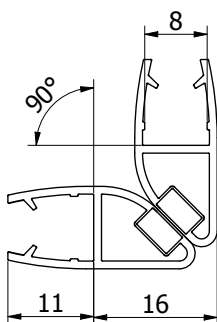

Magneetafdichting ON08

- | Douchedeurafdichting met 90° magneetprofiel
- | Kunststof
- | Lengte: 2200 mm
- | VE: 5 stuks