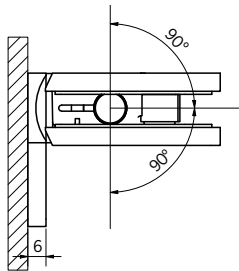

DOUCHEDEURSCHARNIER | XTREME

XTREME douchedeur-pendelscharnier, glas-wand 90° met nulpositieverstelling

- | Glasdikte 8/10 mm
- | Max. 45 kg
- | Messing
- | VE: 2 stuks

| Bijpassende afdichting: pagina 45, ON06

Model 4000

Oppervlak	Art. nr.
Glansverchromd	23.4000.010.65
Stealth Black	23.4000.010.66-SB

Glasdikte (GS)	8 mm	10 mm
AL	36 mm	35 mm
AL2	42 mm	41 mm

Bij gebruik van een ander afdichtingsprofiel moet de glasuitsparing overeenkomstig worden aangepast.

XTREME douchedeur-pendelscharnier, glas-wand 90° met nulpositieverstelling

- | Wandmontage aan beide zijden
- | Glasdikte 8/10 mm
- | Max. 45 kg
- | Messing
- | VE: 2 stuks

| Bijpassende afdichting: pagina 45, ON06

Model 4000

Oppervlak	Art. nr.
Glansverchromd	23.4000.012.65
Stealth Black	23.4000.012.66-SB

Glasdikte (GS)	8 mm	10 mm
AL	36 mm	35 mm
AL2	42 mm	41 mm

Bij gebruik van een ander afdichtingsprofiel moet de glasuitsparing overeenkomstig worden aangepast.