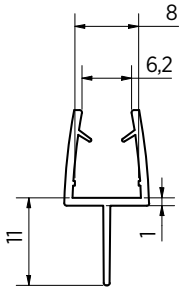

Afbeelding toont afdichting voor 8 mm glasdikte

DOUCHEDEURSCHARNIER | AFDICHTINGEN

Afdichtlip ON01

- | Douchedeurdichting met korte afdichtlip
- | Kunststof
- | Lengte: 2200 mm
- | VE: 5 stuks