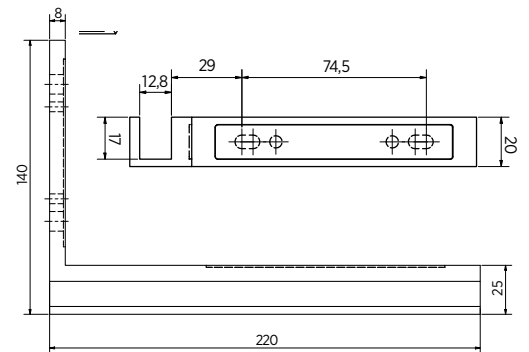

Stabilisatiehoek-R glas-wand

- | Edelstaal
- | Glasdikte 8/10 mm
- | Stelschroeven aan de wandzijde voor hoekcompensatie
- | VE: 1 stuks

Model 6007	
Oppervlak	Art. nr.
Glansverchromd	23.6007.590.65
Stealth Black	23.6007.590.66-SB