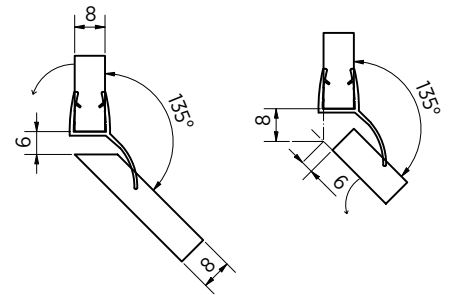

Model 7004	8 mm	10 mm
Materiaal	Art. nr.	Art. nr.
PVC	23.7004.008.40	23.7004.010.40

Afbeelding toont afdichting voor 8 mm glasdikte

DOUCHEDEURSCHARNIER | AFDICHTINGEN

Waterkering ON05

- | Douchedeurafdichting met waterkering
- | Kunststof
- | Lengte: 2200 mm
- | VE: 5 stuks