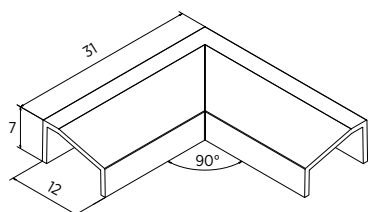

Overstromingsbeveiliging hoek 90°

- | Voor overstromingsbeveiligingsprofiel
- | Kunststof verchromd
- | VE: 10 stuks

Model 7501	
Materiaal	Art. nr.
Eindstuk PVC	23.7501.390.50