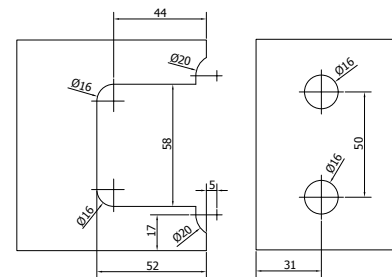

Glasbewerking, 8 mm en 10 mm, zonder afdichtstrip