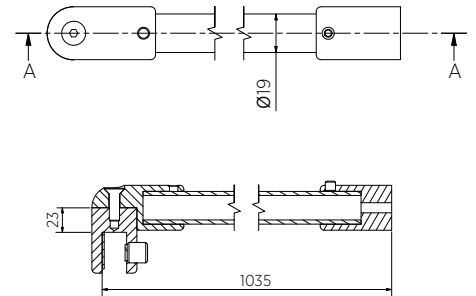

| 90 graden wand aansluiting
| messing, buis edelstaal gepolijst
| VE: 1 stuks

Model 6000	
Oppervlak	Art. nr.
Glansverchromd	23.6000.090.65
Stealth Black	23.6000.090.66-SB