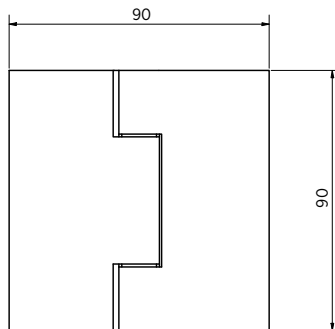

Glasdikte (GS)	8 mm	10 mm
AL	23 mm	22 mm

Afdichting noodzakelijk om te voorkomen dat de deur wordt overbelast. Bij gebruik van een ander afdichtingsprofiel moet de glasuitsparing overeenkomstig worden aangepast.