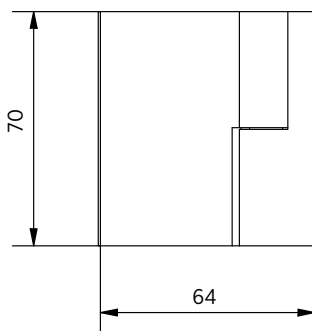

Afdichting of stop die nodig is om te voorkomen dat de deur wordt omgeduwd. Bij gebruik van een ander afdichtingsprofiel moet de glasuitsparing overeenkomstig worden aangepast.