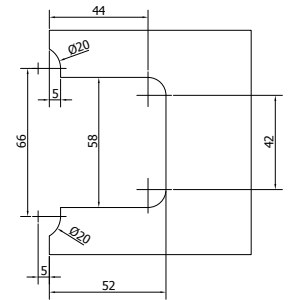

Glasbewerking, 8 mm en 10 mm, zonder afdichtstrip

Glasdikte (GS)	8 mm	10 mm
AL	38 mm	37 mm
AL2	46 mm	45 mm

Bij gebruik van een ander afdichtingsprofiel moet de glasuitsparing overeenkomstig worden aangepast.