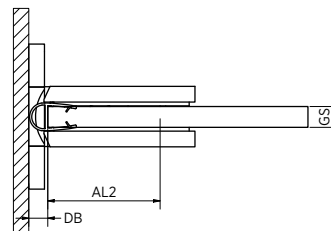

DOUCHEDEURSCHARNIER | XTREME

XTREME douchedeur-pendelscharnier, glas-wand 90° met nulpositieverstelling

- | Glasdikte 8/10 mm
- | Max. 45 kg
- | Messing
- | VE: 2 stuks

| Bijpassende afdichting: pagina 45, ON06

Model 4000

Oppervlak	Art. nr.
Glansverchromd	23.4000.010.65
Stealth Black	23.4000.010.66-SB

Glasdikte (GS)	8 mm	10 mm
AL	36 mm	35 mm
AL2	42 mm	41 mm

Bij gebruik van een ander afdichtingsprofiel moet de glasuitsparing overeenkomstig worden aangepast.

XTREME douchedeur-pendelscharnier, glas-wand 90° met nulpositieverstelling

- | Wandmontage aan beide zijden
- | Glasdikte 8/10 mm
- | Max. 45 kg
- | Messing
- | VE: 2 stuks

| Bijpassende afdichting: pagina 45, ON06

Model 4000

Oppervlak	Art. nr.
Glansverchromd	23.4000.012.65
Stealth Black	23.4000.012.66-SB

Glasdikte (GS)	8 mm	10 mm
AL	36 mm	35 mm
AL2	42 mm	41 mm

Bij gebruik van een ander afdichtingsprofiel moet de glasuitsparing overeenkomstig worden aangepast.