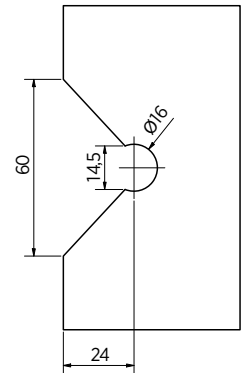

Glasbewerking, 8 mm en 10 mm, zonder afdichtstrip