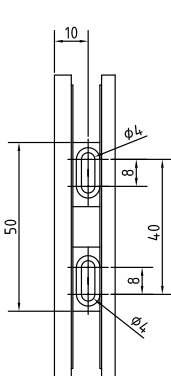

Bij gebruik van een afdichtingsprofiel moet de glasuitsparing overeenkomstig worden aangepast.