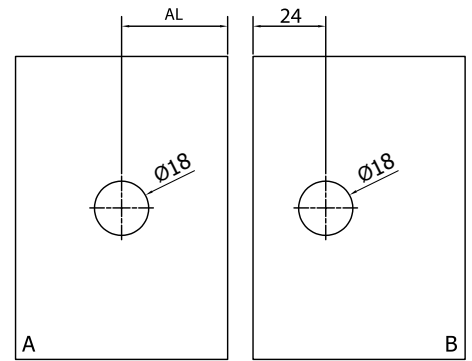

Glasbewerking, 8 mm en 10 mm, zonder afdichtstrip