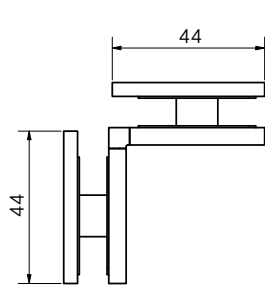

XTREME hoekverbinder, glas-glas 90°

- | Glasdikte 8/10 mm
- | Max. 45 kg
- | Messing
- | VE: 2 Stück

Model 4010	
Oppervlak	Art. nr.
Glansverchromd	23.4010.012.65
Stealth Black	23.4010.012.66-SB

Glasbewerking, 8 mm en 10 mm, zonder afdichtstrip