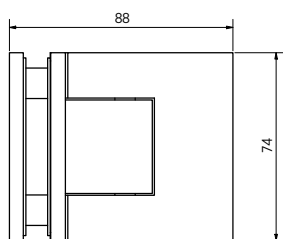

Glasdikte (GS)	8 mm	10 mm
AL	39 mm	38 mm
AL2	47 mm	46 mm

Bij gebruik van een ander afdichtingsprofiel moet de glasuitsparing overeenkomstig worden aangepast.