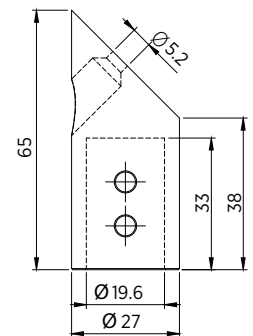

- | Voor stabilisatiestang
- | Voor buis $\varnothing$ 19 mm
- | Glazen wand 45°
- | Messing
- | VE: 1 stuks

Model 6906	
Oppervlak	Art. nr.
Glansverchromd	23.6906.019.65