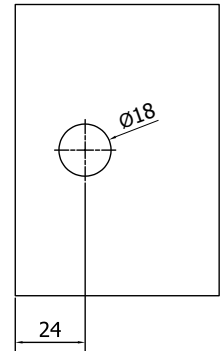

Glasbewerking, 8 mm en 10 mm, zonder afdichtstrip