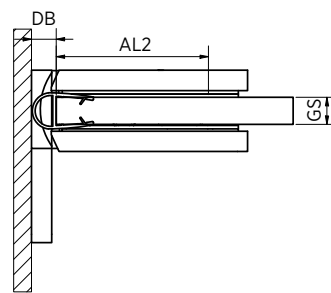

DOUCHEDEURSCHARNIER | XTREME

XTREME douchedeur-pendelscharnier, glas-wand 90° met nulpositieverstelling

- | Glasdikte 8/10 mm
- | Max. 45 kg
- | Messing
- | VE: 2 stuks

| Bijpassende afdichting: pagina 45, ON06

Model 4000

Oppervlak	Art. nr.
Glansverchromd	23.4000.010.65
Stealth Black	23.4000.010.66-SB

Glasdikte (GS)	8 mm	10 mm
AL	36 mm	35 mm
AL2	42 mm	41 mm

Bij gebruik van een ander afdichtingsprofiel moet de glasuitsparing overeenkomstig worden aangepast.

XTREME douchedeur-pendelscharnier, glas-wand 90° met nulpositieverstelling

- | Wandmontage aan beide zijden
- | Glasdikte 8/10 mm
- | Max. 45 kg
- | Messing
- | VE: 2 stuks

| Bijpassende afdichting: pagina 45, ON06

Model 4000

Oppervlak	Art. nr.
Glansverchromd	23.4000.012.65
Stealth Black	23.4000.012.66-SB

Glasdikte (GS)	8 mm	10 mm
AL	36 mm	35 mm
AL2	42 mm	41 mm

Bij gebruik van een ander afdichtingsprofiel moet de glasuitsparing overeenkomstig worden aangepast.