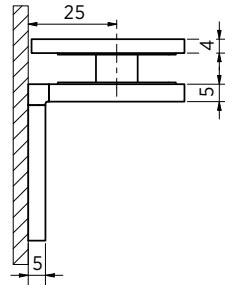

DOUCHEDEURSCHARNIER | XTREME

XTREME hoekverbinder, glas-wand 90°

- | Glasdikte 8/10 mm
- | Max. 45 kg
- | Messing
- | VE: 2 stuks

Model 4010	
Oppervlak	Art. nr.
Glansverchromd	23.4010.010.65
Stealth Black	23.4010.010.66-SB

Glasbewerking, 8 mm en 10 mm, zonder afdichtstrip

Bij gebruik van een afdichtingsprofiel moet de glasuitsparing overeenkomstig worden aangepast.

XTREME hoekverbinder, glas-glas 90°

- | Glasdikte 8/10 mm
- | Max. 45 kg
- | Messing
- | VE: 2 Stück

Model 4010	
Oppervlak	Art. nr.
Glansverchromd	23.4010.012.65
Stealth Black	23.4010.012.66-SB

Glasbewerking, 8 mm en 10 mm, zonder afdichtstrip

Glasdikte (GS)	8 mm	10 mm
AL	34,5 mm	36,5 mm

Bij gebruik van een afdichtingsprofiel moet de glasuitsparing overeenkomstig worden aangepast.