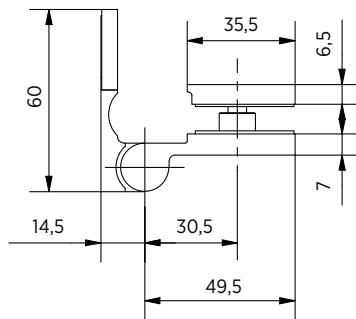

Afdichting of stop die nodig is om te voorkomen dat de deur wordt omgeduwd. Bij gebruik van een ander afdichtingsprofiel moet de glasuitsparing overeenkomstig worden aangepast.