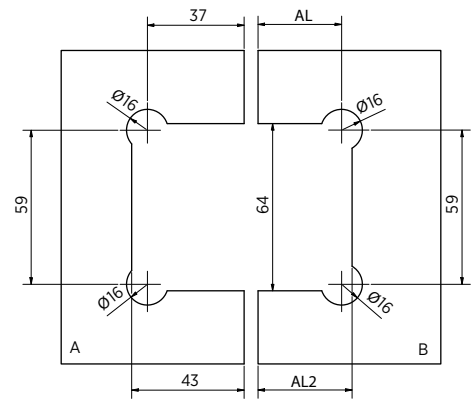

Glasbewerking 8 en 10mm met en zonder pakking