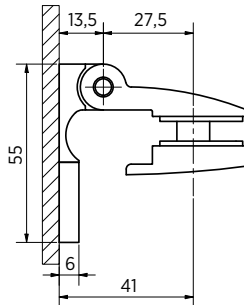

Glasdikte (GS)	8 mm	10 mm
AL	32 mm	31 mm

Afdichting noodzakelijk om te voorkomen dat de deur wordt overbelast. Bij gebruik van een ander afdichtingsprofiel moet de glasuitsparing overeenkomstig worden aangepast.