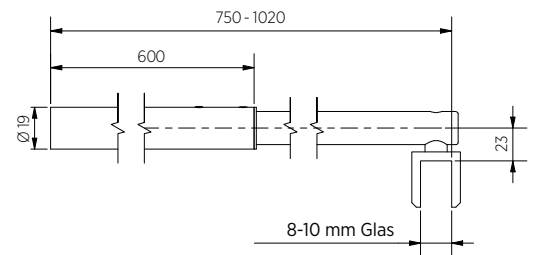

| Telescoopstang
| Verstelbare lengte 720 - 1020 mm
| 90 graden wand aansluiting
| Messing
| VE: 1 stuks

Model 6001	
Oppervlak	Art. nr.
Glansverchromd	23.6001.090.65
Stealth Black	23.6001.090.66-SB