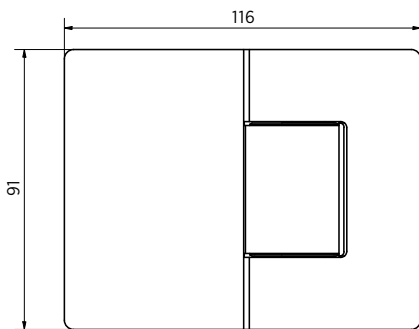

Glasdikte (GS)	8 mm	10 mm	ohne Dichtung
AL	31 mm	29 mm	38 mm
AL2	35 mm	33 mm	44 mm

Bij gebruik van een ander afdichtingsprofiel moet de glasuitsparing overeenkomstig worden aangepast.