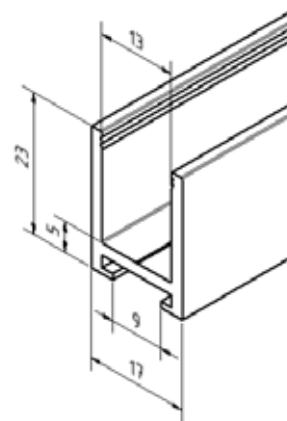

ONZE KLEURENSELECTIE

.17 glans geëloxeerd

.15 zwart geëloxeerd

U-PROFIELEN

U-profiel 23 x 17 x 23 mm

- | 23 x 17 x 23 mm
- | Dikte: 2 mm
- | Glasdikte max. 10,76 mm |
- | Lengte: 5000 mm (oppervlakte **.17**: 3500 mm)
- | Materiaal: aluminium
- | VE: 1 stuks
- | Ons bevestigingsvoorstel:
Duopower 6 mm x 50 mm met platkopschroef
- | Bijpassende eindkap: 20.9223.172.41
- | Bijpassende verbinder: 20.9318.172.41