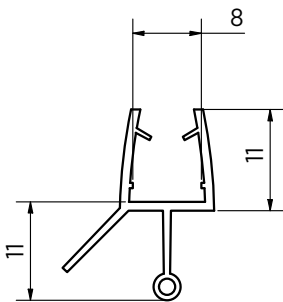

Waterkering ON07

- | Douchedeurafdichting met waterkering en balg aan onderzijde
- | Kunststof
- | Lengte: 2200 mm
- | VE: 5 stuks