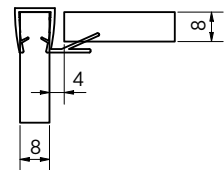

Model 7104	8 mm	10 mm
Materiaal	Art. nr.	Art. nr.
PVC	23.7104.008.40	23.7104.010.40
Stealth Black	23.7104.008.41	-

Afbeelding toont afdichting voor 8 mm glasdikte