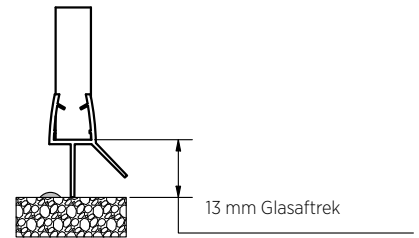

Model 7002	8 mm	10 mm
Materiaal	Art. nr.	Art. nr.
PVC	23.7002.008.40	23.7002.010.40