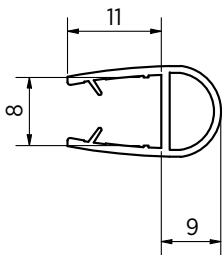

Balgafdichting ON06

- | Douchedeurafdichting met balg
- | Kunststof
- | Lengte: 2200 mm
- | VE: 5 stuks