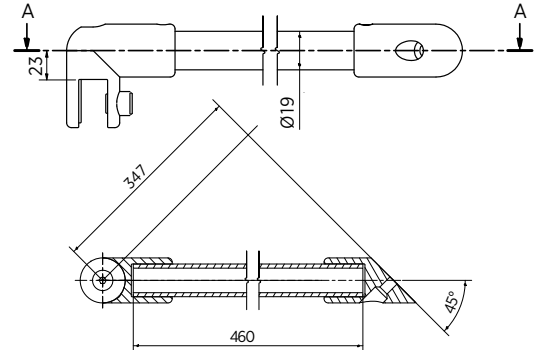

| 45 graden wand aansluiting
| messing, buis edelstaal gepolijst
| VE: 1 stuks

Model 6000	
Oppervlak	Art. nr.
Glansverchromd	23.6000.045.65
Stealth Black	23.6000.045.66-SB