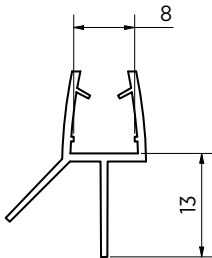

Afbeelding toont afdichting voor 8 mm glasdikte

Afdichtlip ON02

- | Douchedeurafdichting met afdichtlip onder en waterkering
- | Kunststof
- | Lengte: 2200 mm
- | VE: 5 stuks