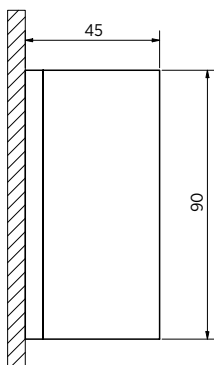

Bij gebruik van een afdichtingsprofiel moet de glasuitsparing overeenkomstig worden aangepast.