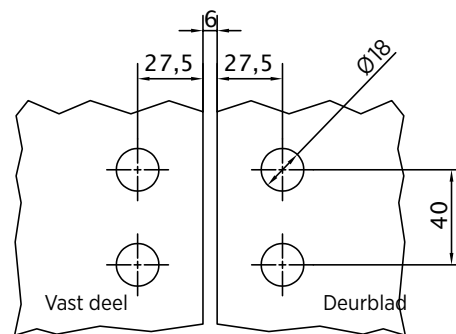

DOUCHEDEURSCHARNIER | LIFT

LIFT douchedeurscharnier glas-glas 180° links, hef-daal functie

- | Glasdikte 8/10 mm
- | Max. 35 kg
- | Messing, glansverchromd
- | VE: 2 stuks
- | Bijpassende afdichting: pagina 45, ON06