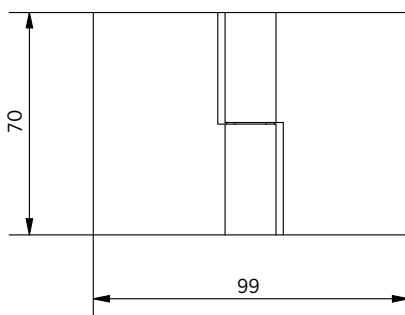

Afdichting of stop die nodig is om te voorkomen dat de deur wordt omgeduwd. Bij gebruik van een ander afdichtingsprofiel moet de glasuitsparing overeenkomstig worden aangepast.

LIFT douchedeurscharnier glas-glas 180° rechts, hef-daal-functie