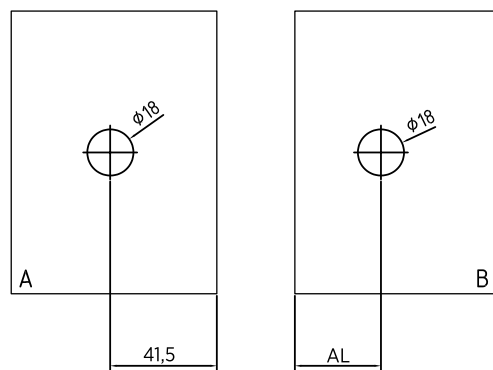

Glasbewerking, 8 mm en 10 mm, zonder afdichtstrip