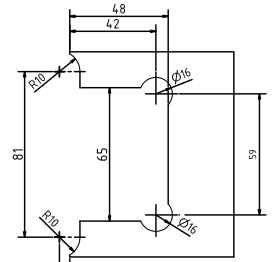

Glasbewerking, 8 en 10 mm, zonder afdichtstrip

Glasdikte (GS)	8 mm	10 mm
AL	36 mm	35 mm
AL2	42 mm	41 mm

Bij gebruik van een ander afdichtingsprofiel moet de glasuitsparing overeenkomstig worden aangepast.