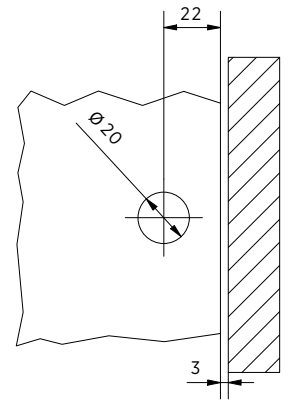

Model 3100	
Oppervlak	Art. nr.
Glansverchromd	23.3100.090.65

Glasbewerking, 8 mm en 10 mm, zonder afdichtstrip