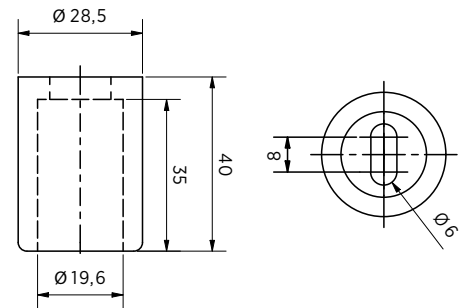

Wandaansluiting ROND

- | Geschikt voor stabilisatiestang buis $\varnothing$ 19 mm
- | Glas-wand 90 graden
- | Glasdikte 8/10 mm
- | Messing
- | VE: 1 stuks

Model 6901	
Oppervlak	Art. nr.
Glansverchromd	23.6901.019.65