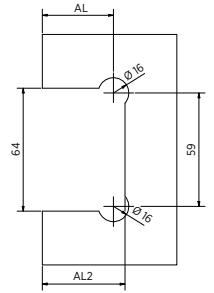

Glasbewerking met afdichtstrip ON06