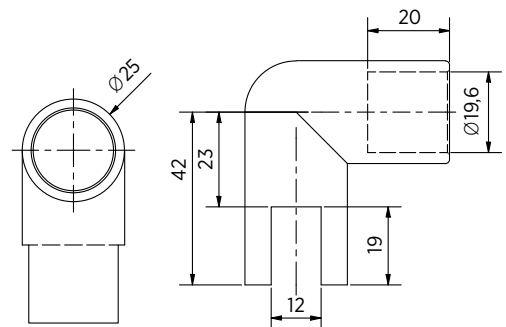

- | Voor stabilisatiestang
- | Voor buis $\varnothing$ 19 mm
- | Messing
- | De T-verbinders Round zijn compatibel met glasaansluiting Round door dezelfde buis-glas-afstand
- | VE: 1 stuks

Model 6907	
Oppervlak	Art. nr.
Glansverchromd	23.6907.019.65