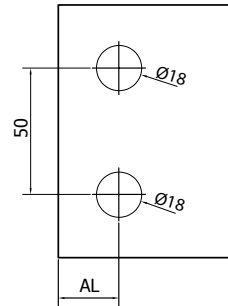

Glasbewerking met afdichtstrip ON06