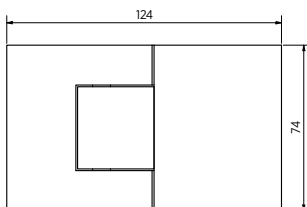

Glasbewerking met afdichtstrip ON06