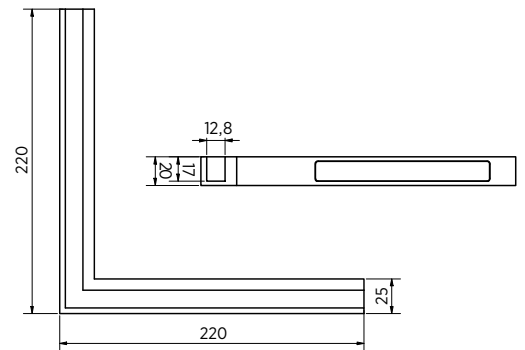

- | Edelstaal
- | Glasdikte 8/10 mm
- | Stelschroeven aan de wandzijde voor hoekcompensatie
- | VE: 1 stuks

Model 6008	
Oppervlak	Art. nr.
Glansverchromd	23.6008.090.65
Stealth Black	23.6008.090.66-SB