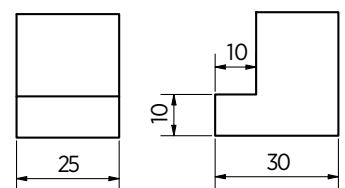

Model 5030	
Oppervlak	Art. nr.
Glansverchromd	23.5030.032.65

Douchedeurknop dubbelzijdig

- | Douchedeurknop dubbelzijdig Ø 32 x 30 mm
- | Messing
- | Gatenboring Ø 16 mm
- | VE: 1 stuks

Model 5040	
Oppervlak	Art. nr.
Glansverchromd	23.5040.025.65
Stealth Black	23.5040.025.66-SB