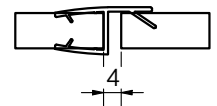

Model 7003	8 mm	10 mm
Materiaal	Art. nr.	Art. nr.
PVC	23.7003.008.40	23.7003.010.40
Stealth Black	23.7003.008.41	-