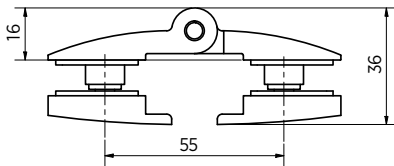

Glasdikte (GS)	8 mm	10 mm
AL	23 mm	22 mm

Afdichting noodzakelijk om te voorkomen dat de deur wordt overbelast. Bij gebruik van een ander afdichtingsprofiel moet de glasuitsparing overeenkomstig worden aangepast.