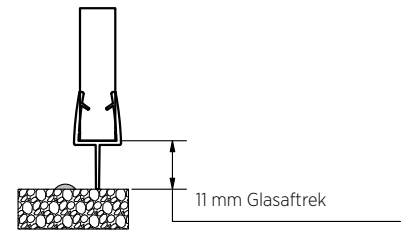

Model 7001	8 mm	10 mm
Materiaal	Art. nr.	Art. nr.
PVC	23.7001.008.40	23.7001.010.40