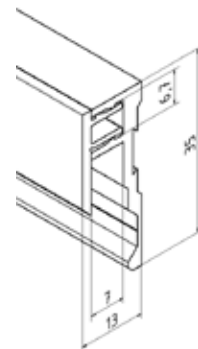

- | 35 x 13 x 20 mm
- | Voor glasdikte 6 mm
- | Lengte: 5000 mm (oppervlak **.17**: 3500 mm)
- | Eenvoudig te monteren spiegelprofiel om in te klikken, de spiegel wordt eenvoudig aangepast vanaf voorzijde en vervolgens vastgezet met het afdekprofiel, met boorgeleider in het profiel, corrosiebestendig en daarom geschikt voor gebruik in badkamers en keukens

Model 2106		
Oppervlak	Lengte	Art. nr.
natuurlijk eloxiert	5000 mm	20.2106.005.11
edelstaaleffect	5000 mm	20.2106.005.12
glans eloxiert	3500 mm	20.2106.003.17