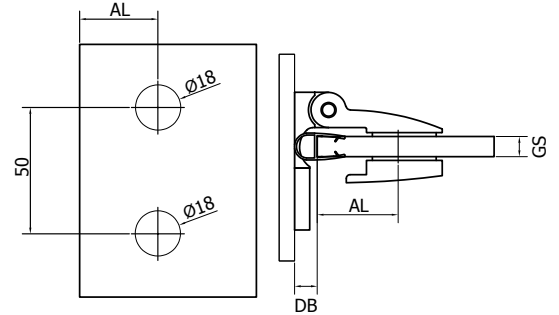

- | Glasdikte 8/10 mm
- | Max. 40 kg
- | Messing, glansverchromd
- | VE: 2 stuks

| Bijpassende afdichting: pagina 45, ON06

Model 2005	
Oppervlak	Art. nr.
Glansverchromd	23.2005.090.65

Glasbewerking met afdichtstrip ON06