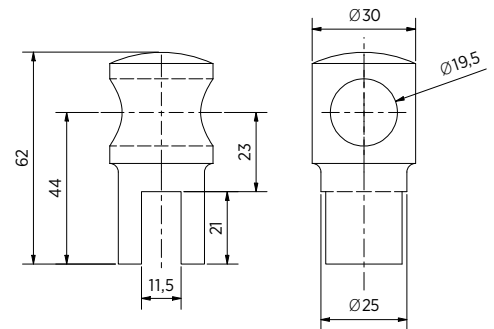

T-verbinder middenverbinder ROND

- | Voor stabilisatiestang, verticaal
- | Voor buis $\varnothing$ 19 mm
- | Glasdikte 8/10 mm
- | Messing
- | De T-verbinders Round zijn compatibel met glasaansluiting Round door dezelfde buis-glas-afstand
- | VE: 1 stuks

Model 6902	
Oppervlak	Art. nr.
Glansverchromd	23.6902.019.65