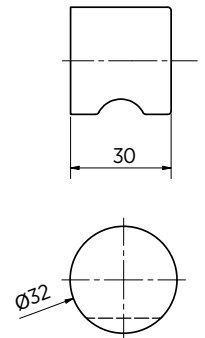

DOUCHEDEURSCHARNIER | GREPEN

Douchedeurknop dubbelzijdig

- | Douchedeurknop dubbelzijdig Ø 35 x 35 mm
- | Messing
- | Gatenboring Ø 16 mm
- | VE: 1 stuks

Model 5010	
Oppervlak	Art. nr.
Glansverchromd	23.5010.035.65
Stealth Black	23.5010.035.66-SB

Douchedeurknop dubbelzijdig met buffer aan één zijde

- | Douchedeurknop Ø 35 mm dubbelzijdig met buffer aan één zijde
- | Messing
- | Gatenboring Ø 16 mm
- | VE: 1 stuks

Model 5020	
Oppervlak	Art. nr.
Glansverchromd	23.5020.035.65
Stealth Black	23.5020.035.66-SB

Douchedeurknop dubbelzijdig

- | Douchedeurknop dubbelzijdig Ø 32 x 30 mm
- | Messing
- | Gatenboring Ø 16 mm
- | VE: 1 stuks

Model 5030	
Oppervlak	Art. nr.
Glansverchromd	23.5030.032.65

Douchedeurknop dubbelzijdig

- | Douchedeurknop dubbelzijdig Ø 32 x 30 mm
- | Messing
- | Gatenboring Ø 16 mm
- | VE: 1 stuks

Model 5040	
Oppervlak	Art. nr.
Glansverchromd	23.5040.025.65
Stealth Black	23.5040.025.66-SB