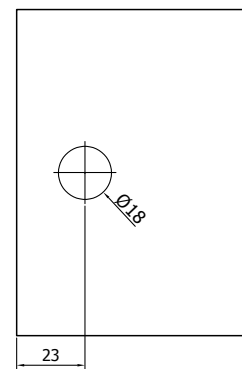

Glasbewerking, 8 mm en 10 mm, zonder afdichtstrip