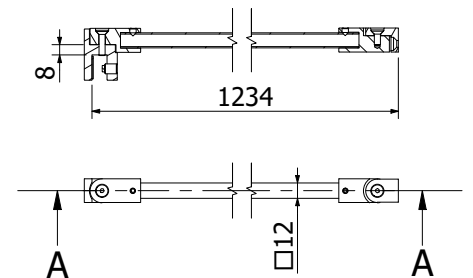

Stabi-Set vierkant

| Wandaansluiting verstelbaar
| Messing, buis edelstaal gepolijst
| Totale lengte 1240 mm
| Doorsnede 12 x 12 mm
| VE: 1 stuks

Modell 6002	
Oppervlak	Art. nr.
Glansverchromd	23.6002.000.65
Stealth Black	23.6002.000.66-SB