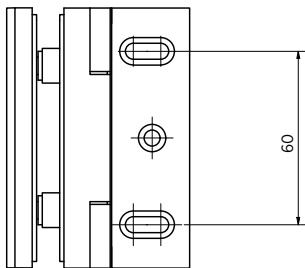

Glasdikte (GS)	8 mm	10 mm
AL	32 mm	31 mm

Afdichting noodzakelijk om te voorkomen dat de deur wordt overbelast. Bij gebruik van een ander afdichtingsprofiel moet de glasuitsparing overeenkomstig worden aangepast.