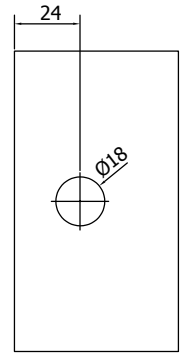

Glasbewerking, 8 mm en 10 mm, zonder afdichtstrip