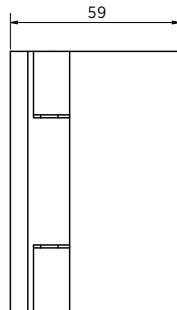

Glasdikte (GS)	8 mm	10 mm
AL	32 mm	31 mm

Afdichting noodzakelijk om te voorkomen dat de deur wordt overbelast. Bij gebruik van een ander afdichtingsprofiel moet de glasuitsparing overeenkomstig worden aangepast.