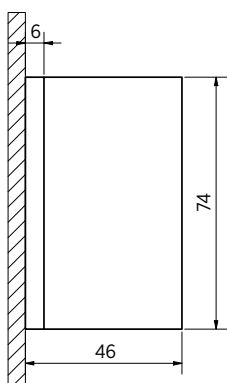

Bij gebruik van een afdichtingsprofiel moet de glasuitsparing overeenkomstig worden aangepast.