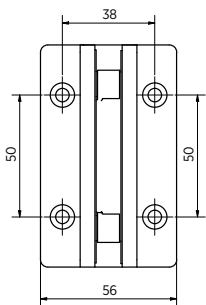

DOUCHEDEURSCHARNIER | XTREME

XTREME douchedeur-pendelscharnier, glas-wand 90° met nulpositieverstelling

- | Glasdikte 8/10 mm
- | Max. 45 kg
- | Messing
- | VE: 2 stuks

| Bijpassende afdichting: pagina 45, ON06

Model 4000

Oppervlak	Art. nr.
Glansverchromd	23.4000.010.65
Stealth Black	23.4000.010.66-SB

Glasdikte (GS)	8 mm	10 mm
AL	36 mm	35 mm
AL2	42 mm	41 mm

Bij gebruik van een ander afdichtingsprofiel moet de glasuitsparing overeenkomstig worden aangepast.

XTREME douchedeur-pendelscharnier, glas-wand 90° met nulpositieverstelling

- | Wandmontage aan beide zijden
- | Glasdikte 8/10 mm
- | Max. 45 kg
- | Messing
- | VE: 2 stuks

| Bijpassende afdichting: pagina 45, ON06

Model 4000

Oppervlak	Art. nr.
Glansverchromd	23.4000.012.65
Stealth Black	23.4000.012.66-SB

Glasdikte (GS)	8 mm	10 mm
AL	36 mm	35 mm
AL2	42 mm	41 mm

Bij gebruik van een ander afdichtingsprofiel moet de glasuitsparing overeenkomstig worden aangepast.