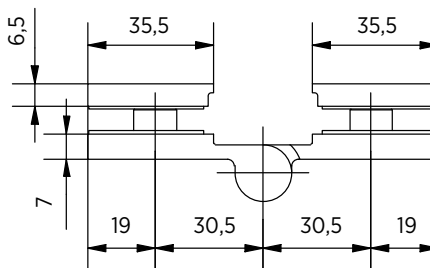

Afdichting of stop die nodig is om te voorkomen dat de deur wordt omgeduwd. Bij gebruik van een ander afdichtingsprofiel moet de glasuitsparing overeenkomstig worden aangepast.