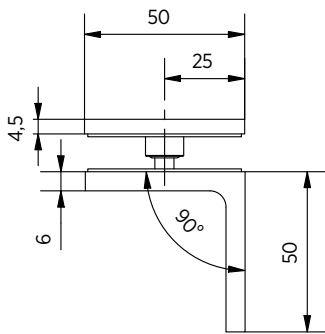

Bij gebruik van een afdichtingsprofiel moet de glasuitsparing overeenkomstig worden aangepast.

LIFT -hoekverbinder, glas-glas 90° met afdekkap