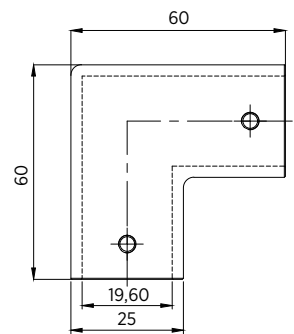

- | Voor stabilisatiestang, verticaal
- | Voor buis $\varnothing$ 19 mm
- | Messing
- | VE: 1 stuks

Model 6905	
Oppervlak	Art. nr.
Glansverchromd	23.6905.019.65