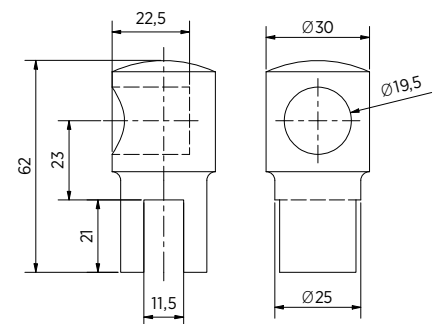

T-verbinder eindstuk ROND

- | Voor stabilisatiestang, verticaal
- | Voor buis $\varnothing$ 19 mm
- | Glasdikte 8/10 mm
- | Messing
- | De T-verbinders Round zijn compatibel met glasaansluiting Round door dezelfde buis-glas-afstand
- | VE: 1 stuks

Model 6903	
Oppervlak	Art. nr.
Glansverchromd	23.6903.019.65