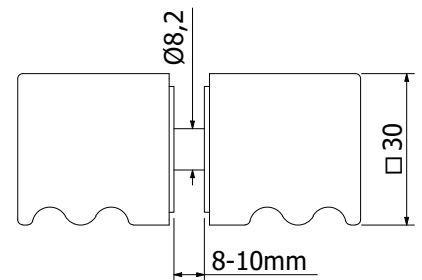

Model 5070	
Oppervlak	Art. nr.
Glansverchromd	23.5070.030.65
Stealth Black	23.5070.030.66-SB