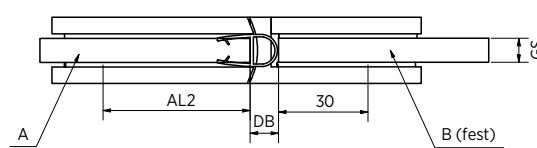

Glasbewerking met afdichtstrip ON06