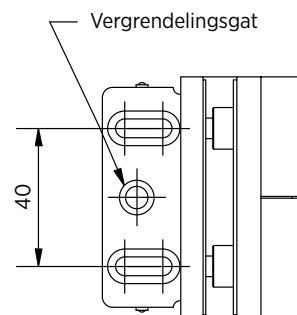

Afdichting of stop die nodig is om te voorkomen dat de deur wordt omgeduwd. Bij gebruik van een ander afdichtingsprofiel moet de glasuitsparing overeenkomstig worden aangepast.