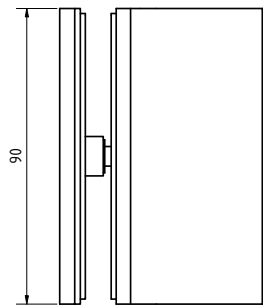

Glasdikte (GS)	8 mm	10 mm
AL	35 mm	37 mm

Bij gebruik van een afdichtingsprofiel moet de glastsparing overeenkomstig worden aangepast.