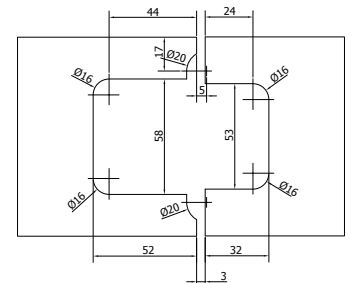

Glasbewerking, 8 mm en 10 mm, zonder afdichtstrip

Glasdikte (GS)	8 mm	10 mm
AL	41 mm	40 mm
AL2	49 mm	48 mm

Bij gebruik van een ander afdichtingsprofiel moet de glasuitsparing overeenkomstig worden aangepast.