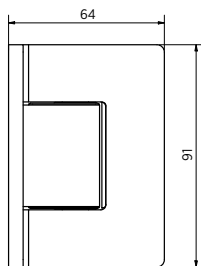

DOUCHEDEURSCHARNIER | XTREME

XTREME douchedeur-pendelscharnier, glas-wand 90° met nulpositieverstelling

- | Glasdikte 8/10 mm
- | Max. 45 kg
- | Messing
- | VE: 2 stuks

| Bijpassende afdichting: pagina 45, ON06

Model 4000

Oppervlak	Art. nr.
Glansverchromd	23.4000.010.65
Stealth Black	23.4000.010.66-SB

Glasdikte (GS)	8 mm	10 mm
AL	36 mm	35 mm
AL2	42 mm	41 mm

Bij gebruik van een ander afdichtingsprofiel moet de glasuitsparing overeenkomstig worden aangepast.

XTREME douchedeur-pendelscharnier, glas-wand 90° met nulpositieverstelling

- | Wandmontage aan beide zijden
- | Glasdikte 8/10 mm
- | Max. 45 kg
- | Messing
- | VE: 2 stuks

| Bijpassende afdichting: pagina 45, ON06

Model 4000

Oppervlak	Art. nr.
Glansverchromd	23.4000.012.65
Stealth Black	23.4000.012.66-SB

Glasdikte (GS)	8 mm	10 mm
AL	36 mm	35 mm
AL2	42 mm	41 mm

Bij gebruik van een ander afdichtingsprofiel moet de glasuitsparing overeenkomstig worden aangepast.