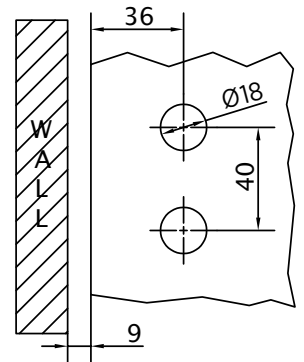

Glasbewerking met afdichtstrip ON06