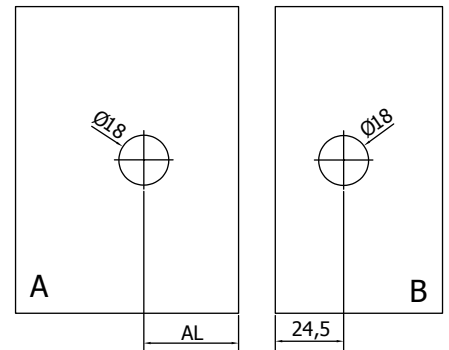

Glasbewerking, 8 mm en 10 mm, zonder afdichtstrip