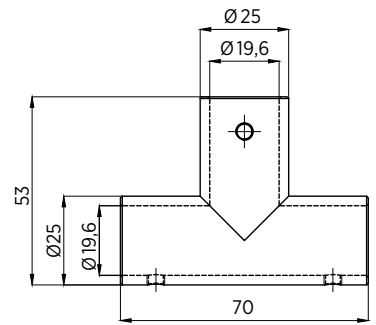

- | Voor stabilisatiestang, horizontaal
- | Voor buis $\varnothing$ 19 mm
- | Glasdikte 8/10 mm
- | Messing
- | VE: 1 stuks

Model 6904	
Oppervlak	Art. nr.
Glansverchromd	23.6904.019.65