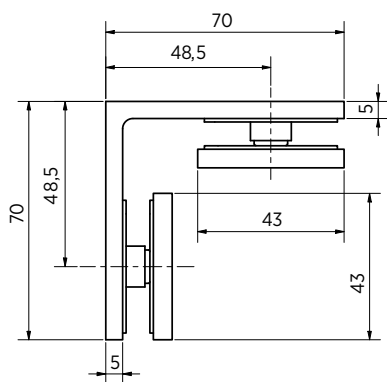

Glasdikte (GS)	8 mm	10 mm
AL	32 mm	30 mm

Bij gebruik van een afdichtingsprofiel moet de glasuitsparing overeenkomstig worden aangepast.