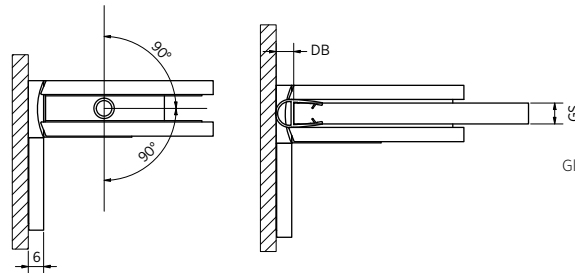

Model 1000

Oppervlak	Art. nr.
Glansverchromd	23.1000.090.65
Stealth Black	23.1000.090.66-SB

Glasbewerking met afdichtstrip ON06