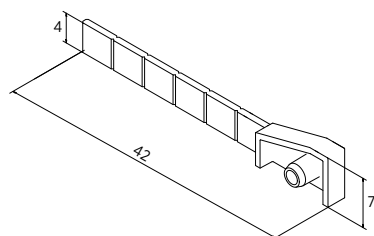

Overstromingsbeveiliging eindkap

- | Voor overstromingsbeveiligingsprofiel
- | Kunststof verchromd
- | Lengte: 42 mm
- | VE: 10 stuks

Model 7501	
Type / Materiaal	Art. nr.
Links / PVC verchromd	23.7501.400.50
Rechts / PVC verchromd	23.7501.450.50