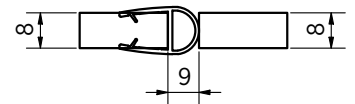

Model 7006	8 mm	10 mm
Materiaal	Art. nr.	Art. nr.
PVC	23.7006.008.40	23.7006.010.40
Stealth Black	23.7006.008.41	-

Afbeelding toont afdichting voor 8 mm glasdikte