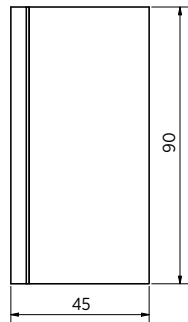

DOUCHEDEURSCHARNIER | XTREME

XTREME hoekverbinder, glas-wand 90°

- | Glasdikte 8/10 mm
- | Max. 45 kg
- | Messing
- | VE: 2 stuks

Model 4010	
Oppervlak	Art. nr.
Glansverchromd	23.4010.010.65
Stealth Black	23.4010.010.66-SB

Glasbewerking, 8 mm en 10 mm, zonder afdichtstrip

Bij gebruik van een afdichtingsprofiel moet de glasuitsparing overeenkomstig worden aangepast.

XTREME hoekverbinder, glas-glas 90°

- | Glasdikte 8/10 mm
- | Max. 45 kg
- | Messing
- | VE: 2 Stück

Model 4010	
Oppervlak	Art. nr.
Glansverchromd	23.4010.012.65
Stealth Black	23.4010.012.66-SB

Glasbewerking, 8 mm en 10 mm, zonder afdichtstrip

Glasdikte (GS)	8 mm	10 mm
AL	34,5 mm	36,5 mm

Bij gebruik van een afdichtingsprofiel moet de glasuitsparing overeenkomstig worden aangepast.