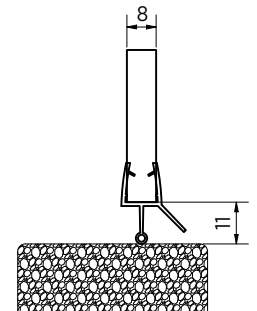

Model 7007	8 mm	10 mm
Materiaal	Art. nr.	Art. nr.
PVC	23.7007.008.40	23.7007.010.40
Stealth Black	23.7007.008.41	-

Afbeelding toont afdichting voor 8 mm glasdikte