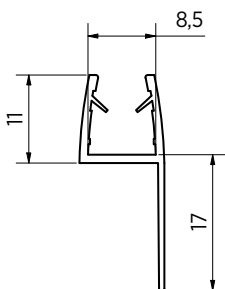

Afdichting ON04

- | Douchedeurdichting met 180° vooraanslag 'lang'
- | Kunststof
- | Lengte: 2200 mm
- | VE: 5 stuks

Model 7004	8 mm	10 mm
Materiaal	Art. nr.	Art. nr.
PVC	23.7004.008.40	23.7004.010.40

Afbeelding toont afdichting voor 8 mm glasdikte