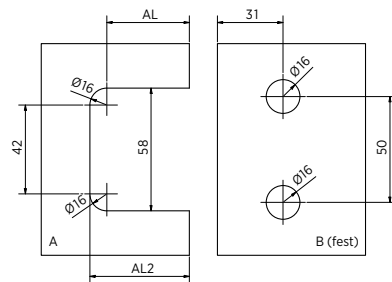

Glasbewerking met afdichtstrip ON06

Model 1010	
Oppervlak	Art. nr.
Glansverchromd	23.1010.090.65
Stealth Black	23.1010.090.66-SB