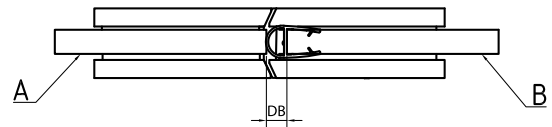

Glasdikte (GS)	8 mm	10 mm	ohne Dichtung
AL	31 mm	29 mm	38 mm
AL2	35 mm	33 mm	44 mm

Bij gebruik van een ander afdichtingsprofiel moet de glasuitsparing overeenkomstig worden aangepast.

XTREME hoekverbinder, glas-wand 90°