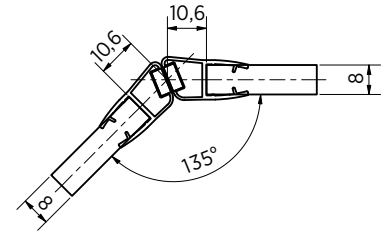

Model 7101	8 mm	10 mm
Materiaal	Art. nr.	Art. nr.
PVC	23.7101.008.40	23.7101.010.40

Afbeelding toont afdichting voor 8 mm glasdikte

DOUCHEDEURSCHARNIER | AFDICHTINGEN

Magneetafdichting ON09

- | Douchedeurafdichting met 135° magneetprofiel
- | Kunststof
- | Lengte: 2200 mm
- | VE: 5 stuks