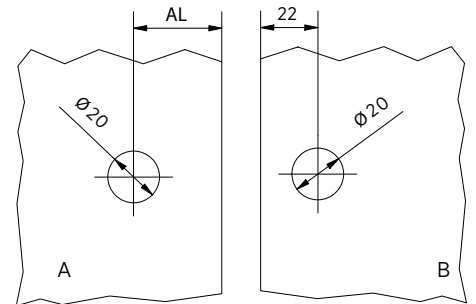

Glasbewerking, 8 mm en 10 mm, zonder afdichtstrip

Bij gebruik van een afdichtingsprofiel moet de glasuitsparing overeenkomstig worden aangepast.

LIFT -hoekverbinder, glas-glas 90° met afdekkap

- | Glasdikte 8/10 mm
- | Max. 35 kg
- | Messing, glansverchromd
- | VE: 2 stuks