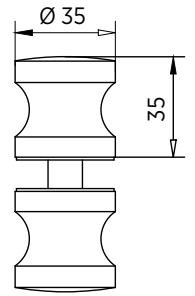

DOUCHEDEURSCHARNIER | GREPEN

Douchedeurknop dubbelzijdig

- | Douchedeurknop dubbelzijdig Ø 35 x 35 mm
- | Messing
- | Gatenboring Ø 16 mm
- | VE: 1 stuks

Model 5010	
Oppervlak	Art. nr.
Glansverchromd	23.5010.035.65
Stealth Black	23.5010.035.66-SB

Douchedeurknop dubbelzijdig met buffer aan één zijde

- | Douchedeurknop Ø 35 mm dubbelzijdig met buffer aan één zijde
- | Messing
- | Gatenboring Ø 16 mm
- | VE: 1 stuks

Model 5020	
Oppervlak	Art. nr.
Glansverchromd	23.5020.035.65
Stealth Black	23.5020.035.66-SB

Douchedeurknop dubbelzijdig

- | Douchedeurknop dubbelzijdig Ø 32 x 30 mm
- | Messing
- | Gatenboring Ø 16 mm
- | VE: 1 stuks

Model 5030	
Oppervlak	Art. nr.
Glansverchromd	23.5030.032.65

Douchedeurknop dubbelzijdig

- | Douchedeurknop dubbelzijdig Ø 32 x 30 mm
- | Messing
- | Gatenboring Ø 16 mm
- | VE: 1 stuks

Model 5040	
Oppervlak	Art. nr.
Glansverchromd	23.5040.025.65
Stealth Black	23.5040.025.66-SB