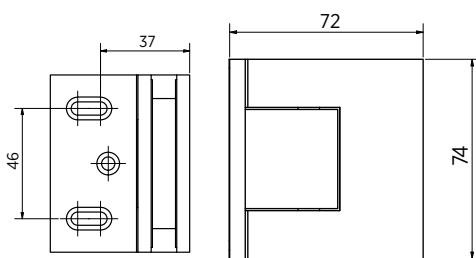

Model 1000

Oppervlak	Art. nr.
Glansverchromd	23.1000.090.65
Stealth Black	23.1000.090.66-SB

Glasbewerking met afdichtstrip ON06