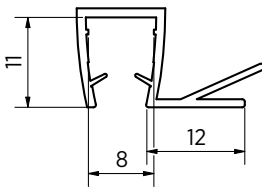

Hoekaanslag ON11

- | Douchedeurafdichting met 90° hoekaanslag
- | Kunststof
- | Lengte: 2200 mm
- | VE: 5 stuks