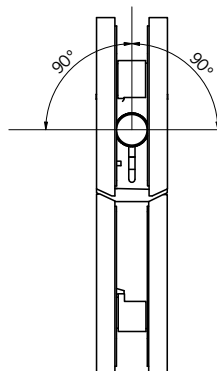

Glasdikte (GS)	8 mm	10 mm	ohne Dichtung
AL	31 mm	29 mm	38 mm
AL2	35 mm	33 mm	44 mm

Bij gebruik van een ander afdichtingsprofiel moet de glasuitsparing overeenkomstig worden aangepast.