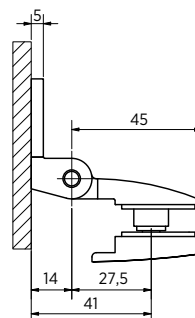

Glasdikte (GS)	8 mm	10 mm
AL	32 mm	31 mm

Afdichting noodzakelijk om te voorkomen dat de deur wordt overbelast. Bij gebruik van een ander afdichtingsprofiel moet de glasuitsparing overeenkomstig worden aangepast.