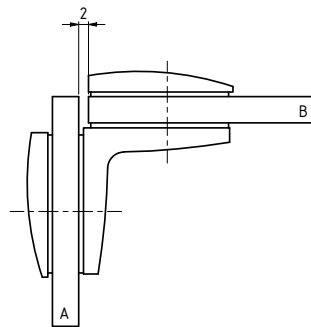

Glasdikte (GS)	8 mm	10 mm
AL	35 mm	37 mm

Bij gebruik van een afdichtingsprofiel moet de glastsparing overeenkomstig worden aangepast.