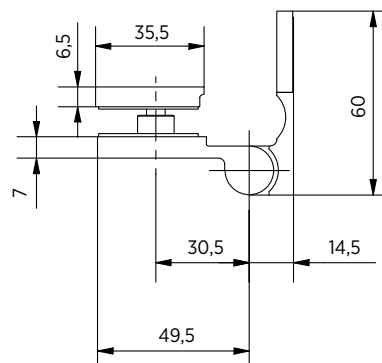

Afdichting of stop die nodig is om te voorkomen dat de deur wordt omgeduwd. Bij gebruik van een ander afdichtingsprofiel moet de glasuitsparing overeenkomstig worden aangepast.