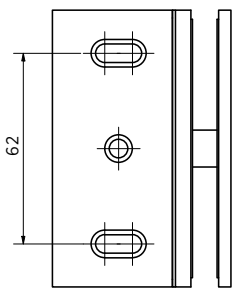

DOUCHEDEURSCHARNIER | XTREME

XTREME hoekverbinder, glas-wand 90°

- | Glasdikte 8/10 mm
- | Max. 45 kg
- | Messing
- | VE: 2 stuks

Model 4010	
Oppervlak	Art. nr.
Glansverchromd	23.4010.010.65
Stealth Black	23.4010.010.66-SB

Glasbewerking, 8 mm en 10 mm, zonder afdichtstrip

Bij gebruik van een afdichtingsprofiel moet de glasuitsparing overeenkomstig worden aangepast.

XTREME hoekverbinder, glas-glas 90°

- | Glasdikte 8/10 mm
- | Max. 45 kg
- | Messing
- | VE: 2 Stück

Model 4010	
Oppervlak	Art. nr.
Glansverchromd	23.4010.012.65
Stealth Black	23.4010.012.66-SB

Glasbewerking, 8 mm en 10 mm, zonder afdichtstrip

Glasdikte (GS)	8 mm	10 mm
AL	34,5 mm	36,5 mm

Bij gebruik van een afdichtingsprofiel moet de glasuitsparing overeenkomstig worden aangepast.