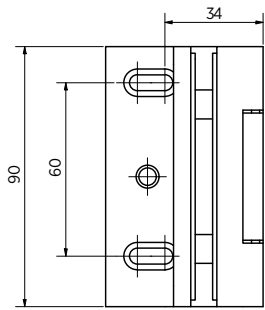

Glasdikte (GS)	8 mm	10 mm
AL	32 mm	31 mm

Afdichting noodzakelijk om te voorkomen dat de deur wordt overbelast. Bij gebruik van een ander afdichtingsprofiel moet de glasuitsparing overeenkomstig worden aangepast.