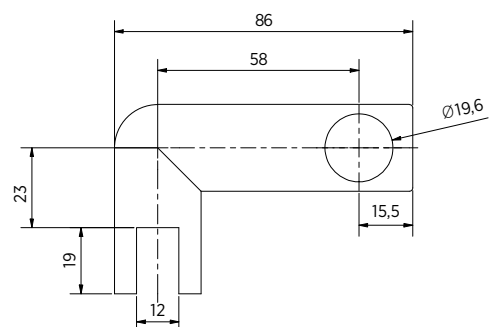

Model 6908

Oppervlak	Art. nr.
Glansverchromd	23.6908.019.65