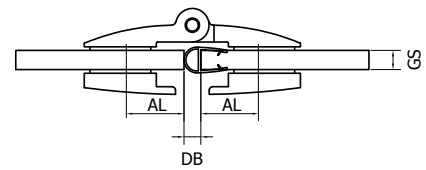

Glasdikte (GS)	8 mm	10 mm
AL	23 mm	22 mm

Afdichting noodzakelijk om te voorkomen dat de deur wordt overbelast. Bij gebruik van een ander afdichtingsprofiel moet de glasuitsparing overeenkomstig worden aangepast.