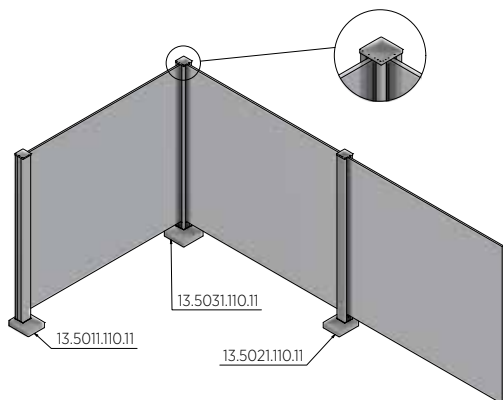

Top lukket

Top åben

Side lukket

Side åben

Top håndliste

Side håndliste

Kantbeskyttelse, selvklæbende Aluminium ubehandlet

| Glastykkelse 10,76 - 11,52 mm
| Salgsenhed: 1 stk.