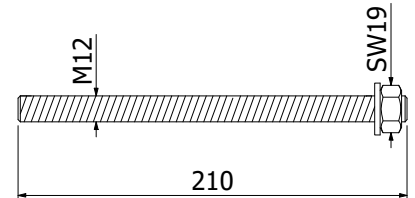

Model 3551	304 stål	316 stål
	Vare nr.	Varenr
	91.3551.221.81	91.3551.221.30