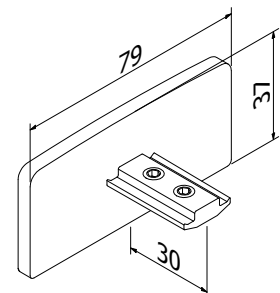

| 79 x 37 mm
| Pakning: 2 stk.

Model 2300	
Overflade	Vare nr.
Rå aluminium	13.2300.070.10
Naturanodiseret	13.2300.070.11
RAL blank	13.2300.070.13
RAL structur	13.2300.070.16
RAL mat(t)	13.2300.070.18
ARMOR RAL	13.2300.070.19