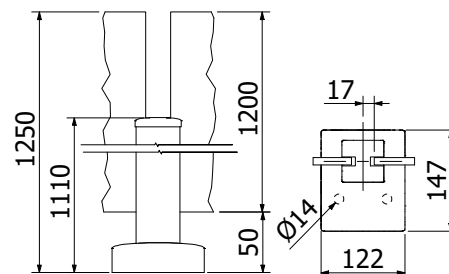

Midter post top åben

Formonteret sæt/sett med endekappe og dækkape

58 x 58 mm, længde: 1100 mm

Pakning: 1 stk.

Model 5022	Glas(s) 10.76 mm
Overflade	Vare nr.
Rå aluminium	13.5022.110.10
Naturanodiseret	13.5022.110.11
RAL blank	13.5022.110.13
RAL structur	13.5022.110.16
RAL mat(t)	13.5022.110.18
ARMOR RAL	13.5022.110.19

Hjørne post top åben

Formonteret sæt/sett med endekappe og dækkape

58 x 58 mm, længde: 1100 mm

Pakning: 1 stk.

Model 5032	Glas(s) 10.76 mm
Overflade	Vare nr.
Rå aluminium	13.5032.110.10
Naturanodiseret	13.5032.110.11
RAL blank	13.5032.110.13
RAL structur	13.5032.110.16
RAL mat(t)	13.5032.110.18
ARMOR RAL	13.5032.110.19