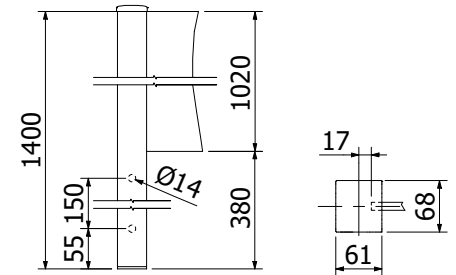

GUARDIAN OF THE UNIVERSE | SIDE LUKKET & ÅBEN

Ende post side lukket

Formontert sæt/sett med endekappe og dækkappe
58 x 65 mm, længde: 1400 mm
Pakning: 1 stk.

Model 5511	Glas(s) 10.76 mm
Overflade	Vare nr.
Rå aluminium	13.5511.140.10
Naturanodiseret	13.5511.140.11
RAL blank	13.5511.140.13
RAL structur	13.5511.140.16
RAL mat(t)	13.5511.140.18
ARMOR RAL	13.5511.140.19