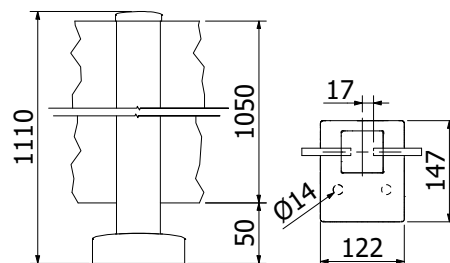

Passer til 10,76 mm glas

Fuldt formonteret
post system

GUARDIAN OF THE UNIVERSE | TOP LUKKET

Ende post top lukket

Formontert sæt/sett med endekappe og dækkappe

58 x 58 mm, længde: 1100 mm

Pakning: 1 stk.

Model 5011	Glas(s) 10.76 mm
Overflade	Vare nr.
Rå aluminium	13.5011.110.10
Naturanodiseret	13.5011.110.11
RAL blank	13.5011.110.13
RAL structur	13.5011.110.16
RAL mat(t)	13.5011.110.18
ARMOR RAL	13.5011.110.19

Midter post top lukket

Formontert sæt/sett med endekappe og dækkappe

58 x 58 mm, længde: 1100 mm

Pakning: 1 stk.

Model 5021	Glas(s) 10.76 mm
Overflade	Vare nr.
Rå aluminium	13.5021.110.10
Naturanodiseret	13.5021.110.11
RAL blank	13.5021.110.13
RAL structur	13.5021.110.16
RAL mat(t)	13.5021.110.18
ARMOR RAL	13.5021.110.19

Hjørne top lukket

Formontert sæt/sett med endekappe og dækkappe

58 x 58 mm, længde: 1100 mm

Pakning: 1 stk.

Model 5031	Glas(s) 10.76 mm
Overflade	Vare nr.
Rå aluminium	13.5031.110.10
Naturanodiseret	13.5031.110.11
RAL blank	13.5031.110.13
RAL structur	13.5031.110.16
RAL mat(t)	13.5031.110.18
ARMOR RAL	13.5031.110.19

Hjørne post top åben

Formonteret sæt/sett med endekappe og dækkape

58 x 58 mm, længde: 1100 mm

Pakning: 1 stk.

Model 5032	Glas(s) 10.76 mm
Overflade	Vare nr.
Rå aluminium	13.5032.110.10
Naturanodiseret	13.5032.110.11
RAL blank	13.5032.110.13
RAL structur	13.5032.110.16
RAL mat(t)	13.5032.110.18
ARMOR RAL	13.5032.110.19