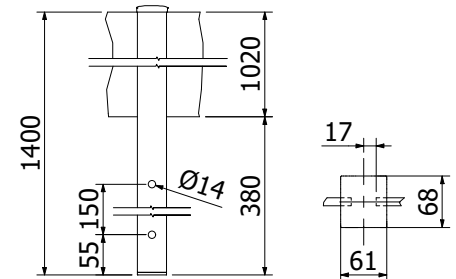

Midter post side lukket

Formontert sæt/sett med endekappe og dækkappe
58 x 65 mm, længde: 1400 mm
Pakning: 1 stk.

Model 5521	Glas(s) 10.76 mm
Overflade	Vare nr.
Rå aluminium	13.5521.140.10
Naturanodiseret	13.5521.140.11
RAL blank	13.5521.140.13
RAL structur	13.5521.140.16
RAL mat(t)	13.5521.140.18
ARMOR RAL	13.5521.140.19