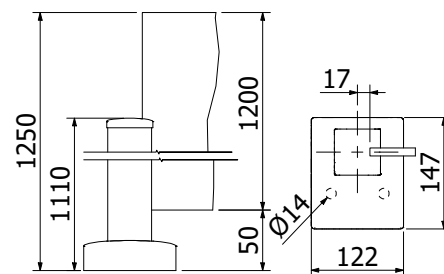

GUARDIAN OF THE UNIVERSE | TOP LUKKET

GUARDIAN OF THE UNIVERSE | TOP ÅBEN

Ende post top åben

Formonteret sæt/sett med endekappe og dækkape

58 x 58 mm, længde: 1100 mm

Pakning: 1 stk.

Model 5012	Glas(s) 10.76 mm
Overflade	Vare nr.
Rå aluminium	13.5012.110.10
Naturanodiseret	13.5012.110.11
RAL blank	13.5012.110.13
RAL structur	13.5012.110.16
RAL mat(t)	13.5012.110.18
ARMOR RAL	13.5012.110.19

Midter post top åben

Formonteret sæt/sett med endekappe og dækkape

58 x 58 mm, længde: 1100 mm

Pakning: 1 stk.

Model 5022	Glas(s) 10.76 mm
Overflade	Vare nr.
Rå aluminium	13.5022.110.10
Naturanodiseret	13.5022.110.11
RAL blank	13.5022.110.13
RAL structur	13.5022.110.16
RAL mat(t)	13.5022.110.18
ARMOR RAL	13.5022.110.19

Hjørne post top åben

Formonteret sæt/sett med endekappe og dækkape

58 x 58 mm, længde: 1100 mm

Pakning: 1 stk.

Model 5032	Glas(s) 10.76 mm
Overflade	Vare nr.
Rå aluminium	13.5032.110.10
Naturanodiseret	13.5032.110.11
RAL blank	13.5032.110.13
RAL structur	13.5032.110.16
RAL mat(t)	13.5032.110.18
ARMOR RAL	13.5032.110.19