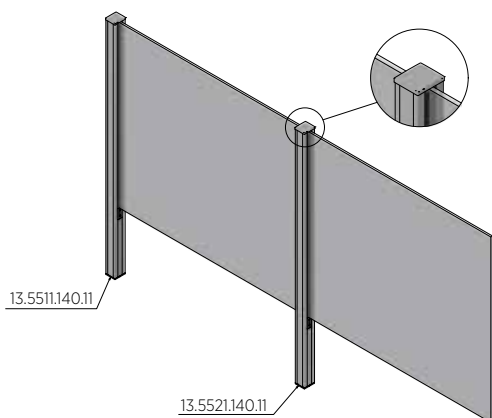

Top lukket

Top åben

Side lukket

Side åben

Top håndliste

Side håndliste

Kantbeskyttelse, selvklæbende Aluminium ubehandlet

| Glastykkelse 10,76 - 11,52 mm
| Salgsenhed: 1 stk.