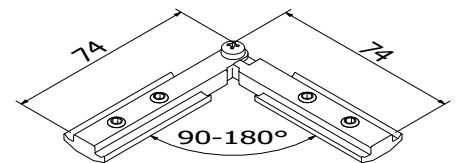

- | Til brug med rektangulær håndliste
- | Indvendig montering. Leveres med 4 skruer
- | Pakning: 1 stk.