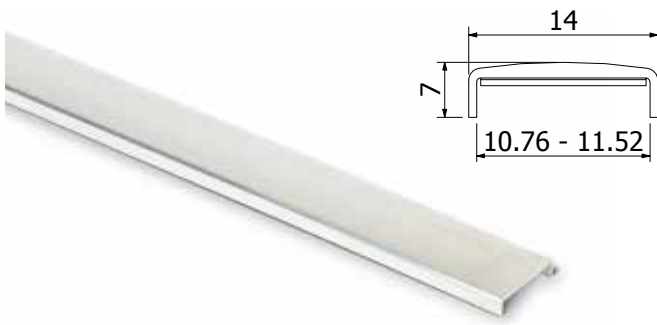

Top lukket

Top åben

Side lukket

Side åben

Top håndliste

Side håndliste

Kantbeskyttelse, selvklæbende Aluminium ubehandlet

| Glastykkelse 10,76 - 11,52 mm
| Salgsenhed: 1 stk.