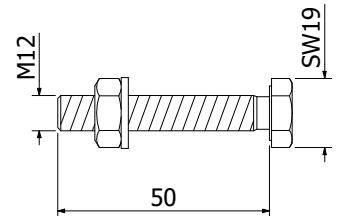

Model 5000	316 stål	304 stål
	Vare nr.	Vare nr.
	91.5000.050.30	91.5000.050.81