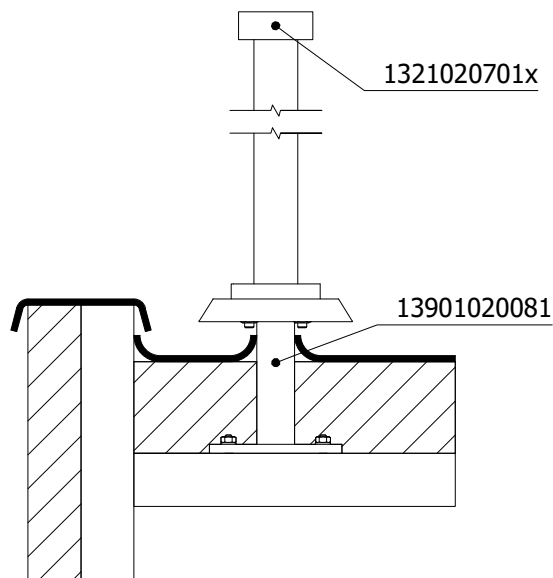

Model 9010	304 stål
Vare nr.	
13.9010.200.81