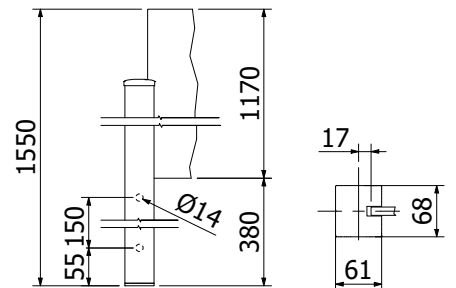

Ende post side åben

Formontert sæt/sett med endekappe og dækkappe
58 x 65 mm, længde: 1400 mm
Pakning: 1 stk.

Model 5512	Glas(s) 10.76 mm
Overflade	Vare nr.
Rå aluminium	13.5512.140.10
Naturanodiseret	13.5512.140.11
RAL blank	13.5512.140.13
RAL structur	13.5512.140.16
RAL mat(t)	13.5512.140.18
ARMOR RAL	13.5512.140.19