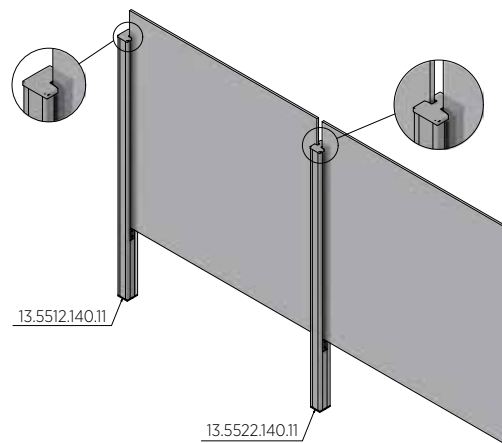

Top lukket

Top åben

Side lukket

Side åben

Top håndliste

Side håndliste

Kantbeskyttelse, selvklæbende Aluminium ubehandlet

| Glastykkelse 10,76 - 11,52 mm
| Salgsenhed: 1 stk.