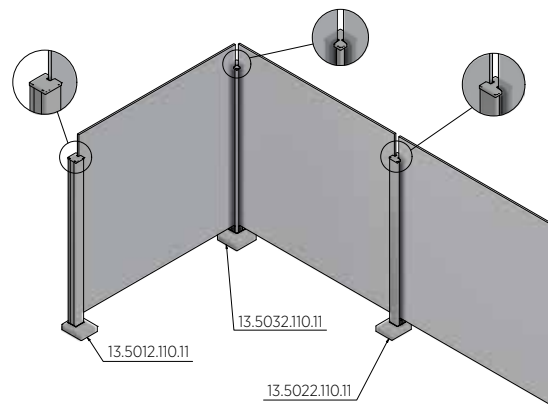

- | Til brug med rektangulær håndliste
- | Indvendig montering. Leveres med 4 skruer
- | Pakning: 1 stk.

Model 4210	Natur anodiseret
Vare nr.	
18.4210.420.15	

GUARDIAN OF THE UNIVERSE | EKSEMPEL PÅ MONTERING

Top lukket

Top åben

Side lukket

Side åben

Top håndliste

Side håndliste

Kantbeskyttelse, selvklæbende Aluminium ubehandlet

| Glastykkelse 10,76 - 11,52 mm
| Salgsenhed: 1 stk.