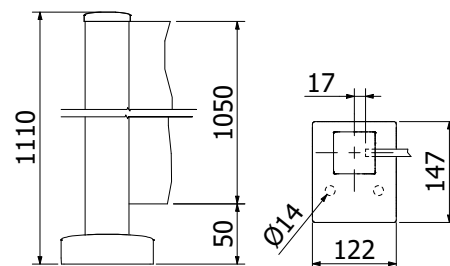

Passer til 10,76 mm glas

Fuldt formonteret
post system

GUARDIAN OF THE UNIVERSE | TOP LUKKET

Ende post top lukket

Formontert sæt/sett med endekappe og dækkappe

58 x 58 mm, længde: 1100 mm

Pakning: 1 stk.

Model 5011	Glas(s) 10.76 mm
Overflade	Vare nr.
Rå aluminium	13.5011.110.10
Naturanodiseret	13.5011.110.11
RAL blank	13.5011.110.13
RAL structur	13.5011.110.16
RAL mat(t)	13.5011.110.18
ARMOR RAL	13.5011.110.19

Midter post top lukket

Formontert sæt/sett med endekappe og dækkappe

58 x 58 mm, længde: 1100 mm

Pakning: 1 stk.

Model 5021	Glas(s) 10.76 mm
Overflade	Vare nr.
Rå aluminium	13.5021.110.10
Naturanodiseret	13.5021.110.11
RAL blank	13.5021.110.13
RAL structur	13.5021.110.16
RAL mat(t)	13.5021.110.18
ARMOR RAL	13.5021.110.19

Hjørne top lukket

Formontert sæt/sett med endekappe og dækkappe

58 x 58 mm, længde: 1100 mm

Pakning: 1 stk.

Model 5031	Glas(s) 10.76 mm
Overflade	Vare nr.
Rå aluminium	13.5031.110.10
Naturanodiseret	13.5031.110.11
RAL blank	13.5031.110.13
RAL structur	13.5031.110.16
RAL mat(t)	13.5031.110.18
ARMOR RAL	13.5031.110.19

Hjørne post top åben

Formonteret sæt/sett med endekappe og dækkape

58 x 58 mm, længde: 1100 mm

Pakning: 1 stk.

Model 5032	Glas(s) 10.76 mm
Overflade	Vare nr.
Rå aluminium	13.5032.110.10
Naturanodiseret	13.5032.110.11
RAL blank	13.5032.110.13
RAL structur	13.5032.110.16
RAL mat(t)	13.5032.110.18
ARMOR RAL	13.5032.110.19