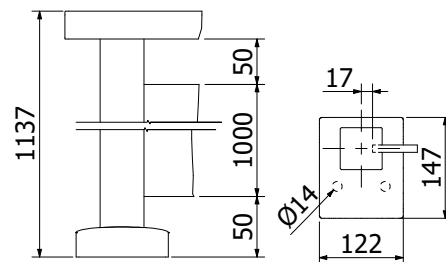

Hjørne post top åben

Formonteret sæt/sett med endekappe og dækkape

58 x 58 mm, længde: 1100 mm

Pakning: 1 stk.

Model 5032	Glas(s) 10.76 mm
Overflade	Vare nr.
Rå aluminium	13.5032.110.10
Naturanodiseret	13.5032.110.11
RAL blank	13.5032.110.13
RAL structur	13.5032.110.16
RAL mat(t)	13.5032.110.18
ARMOR RAL	13.5032.110.19

Midter post top til håndliste

Formonteret sæt/sett med dækkappe

58 x 58 mm, længde: 1100 mm

Pakning: 1 stk.

Model 5023	Glas(s) 10.76 mm
Overflade	Vare nr.
Rå aluminium	13.5023.110.10
Naturanodiseret	13.5023.110.11
RAL blank	13.5023.110.13
RAL structur	13.5023.110.16
RAL mat(t)	13.5023.110.18
ARMOR RAL	13.5023.110.19

Hjørne post top til håndliste

Formonteret sæt/sett med dækkappe

58 x 58 mm, længde: 1100 mm

Pakning: 1 stk.

Model 5033	Glas(s) 10.76 mm
Overflade	Vare nr.
Rå aluminium	13.5033.110.10
Naturanodiseret	13.5033.110.11
RAL blank	13.5033.110.13
RAL structur	13.5033.110.16
RAL mat(t)	13.5033.110.18
ARMOR RAL	13.5033.110.19