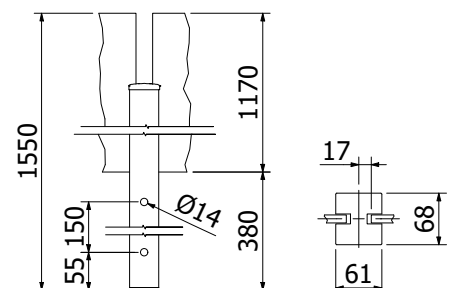

Midter post side åben

Formontert sæt/sett med endekappe og dækkappe
58 x 65 mm, længde: 1400 mm
Pakning: 1 stk.

Model 5522	Glas(s) 10.76 mm
Overflade	Vare nr.
Rå aluminium	13.5522.140.10
Naturanodiseret	13.5522.140.11
RAL blank	13.5522.140.13
RAL structur	13.5522.140.16
RAL mat(t)	13.5522.140.18
ARMOR RAL	13.5522.140.19