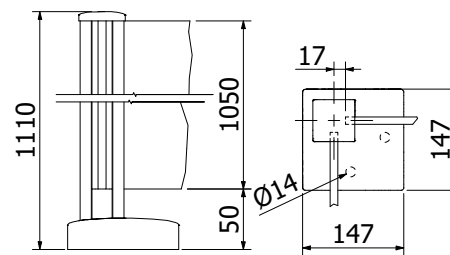

Midter post top lukket

Formontert sæt/sett med endekappe og dækkappe

58 x 58 mm, længde: 1100 mm

Pakning: 1 stk.

Model 5021	Glas(s) 10.76 mm
Overflade	Vare nr.
Rå aluminium	13.5021.110.10
Naturanodiseret	13.5021.110.11
RAL blank	13.5021.110.13
RAL structur	13.5021.110.16
RAL mat(t)	13.5021.110.18
ARMOR RAL	13.5021.110.19

Hjørne top lukket

Formontert sæt/sett med endekappe og dækkappe

58 x 58 mm, længde: 1100 mm

Pakning: 1 stk.

Model 5031	Glas(s) 10.76 mm
Overflade	Vare nr.
Rå aluminium	13.5031.110.10
Naturanodiseret	13.5031.110.11
RAL blank	13.5031.110.13
RAL structur	13.5031.110.16
RAL mat(t)	13.5031.110.18
ARMOR RAL	13.5031.110.19

Midter post top åben

Formonteret sæt/sett med endekappe og dækkape

58 x 58 mm, længde: 1100 mm

Pakning: 1 stk.

Model 5022	Glas(s) 10.76 mm
Overflade	Vare nr.
Rå aluminium	13.5022.110.10
Naturanodiseret	13.5022.110.11
RAL blank	13.5022.110.13
RAL structur	13.5022.110.16
RAL mat(t)	13.5022.110.18
ARMOR RAL	13.5022.110.19

Hjørne post top åben

Formonteret sæt/sett med endekappe og dækkape

58 x 58 mm, længde: 1100 mm

Pakning: 1 stk.

Model 5032	Glas(s) 10.76 mm
Overflade	Vare nr.
Rå aluminium	13.5032.110.10
Naturanodiseret	13.5032.110.11
RAL blank	13.5032.110.13
RAL structur	13.5032.110.16
RAL mat(t)	13.5032.110.18
ARMOR RAL	13.5032.110.19