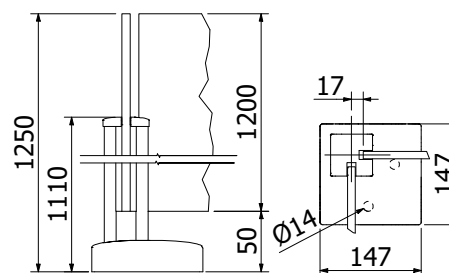

Hjørne post top åben

Formonteret sæt/sett med endekappe og dækkape

58 x 58 mm, længde: 1100 mm

Pakning: 1 stk.

Model 5032	Glas(s) 10.76 mm
Overflade	Vare nr.
Rå aluminium	13.5032.110.10
Naturanodiseret	13.5032.110.11
RAL blank	13.5032.110.13
RAL structur	13.5032.110.16
RAL mat(t)	13.5032.110.18
ARMOR RAL	13.5032.110.19