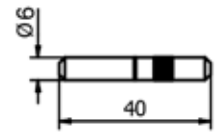

GUARDIAN OF THE UNIVERSE | TOP & SIDE HÅNDLISTE

Forbinderstift

- | Længde: 40 mm
- | Diameter: Ø 6 mm
- | Rustfrit stål V4A til indendørs og udendørs
- | Pakning: 8 stk.

Model 7001	Indendørs og udendørs
Varenr.	
90.7001.640.31	