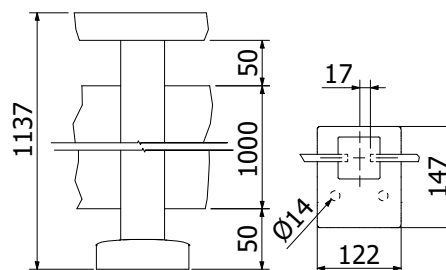

Hjørne post top åben

Formonteret sæt/sett med endekappe og dækkape

58 x 58 mm, længde: 1100 mm

Pakning: 1 stk.

Model 5032	Glas(s) 10.76 mm
Overflade	Vare nr.
Rå aluminium	13.5032.110.10
Naturanodiseret	13.5032.110.11
RAL blank	13.5032.110.13
RAL structur	13.5032.110.16
RAL mat(t)	13.5032.110.18
ARMOR RAL	13.5032.110.19

Midter post top til håndliste

Formonteret sæt/sett med dækkappe

58 x 58 mm, længde: 1100 mm

Pakning: 1 stk.

Model 5023	Glas(s) 10.76 mm
Overflade	Vare nr.
Rå aluminium	13.5023.110.10
Naturanodiseret	13.5023.110.11
RAL blank	13.5023.110.13
RAL structur	13.5023.110.16
RAL mat(t)	13.5023.110.18
ARMOR RAL	13.5023.110.19

Hjørne post top til håndliste

Formonteret sæt/sett med dækkappe

58 x 58 mm, længde: 1100 mm

Pakning: 1 stk.

Model 5033	Glas(s) 10.76 mm
Overflade	Vare nr.
Rå aluminium	13.5033.110.10
Naturanodiseret	13.5033.110.11
RAL blank	13.5033.110.13
RAL structur	13.5033.110.16
RAL mat(t)	13.5033.110.18
ARMOR RAL	13.5033.110.19