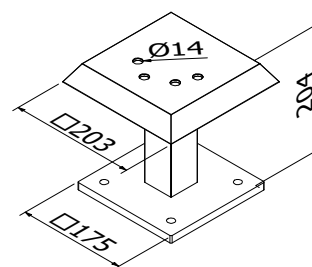

Guardian of the Universe roof post for post

| 58 x 58 mm
| Højde: 200 mm
| inkl. regnslag
| Pakning: 2 stk.