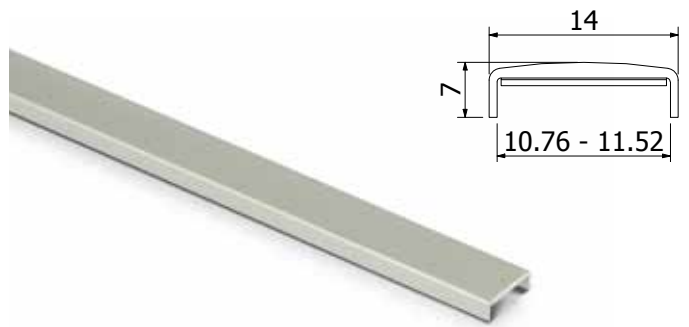

Top lukket

Top åben

Side lukket

Side åben

Top håndliste

Side håndliste

Kantbeskyttelse, selvklæbende Aluminium ubehandlet

| Glastykkelse 10,76 - 11,52 mm
| Salgsenhed: 1 stk.