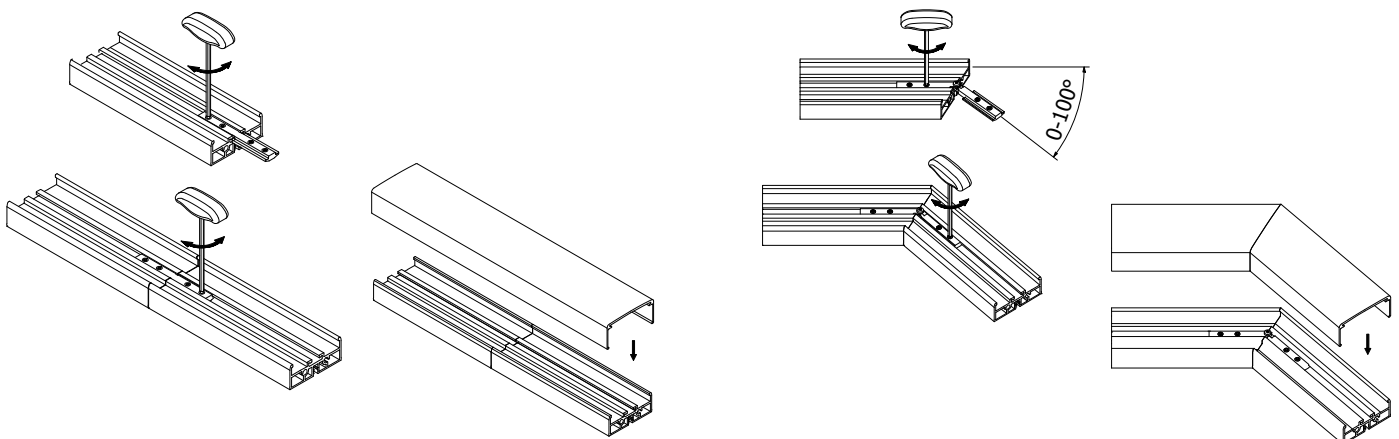

Model 4210	Natur anodiseret
Vare nr.	
18.4210.420.15