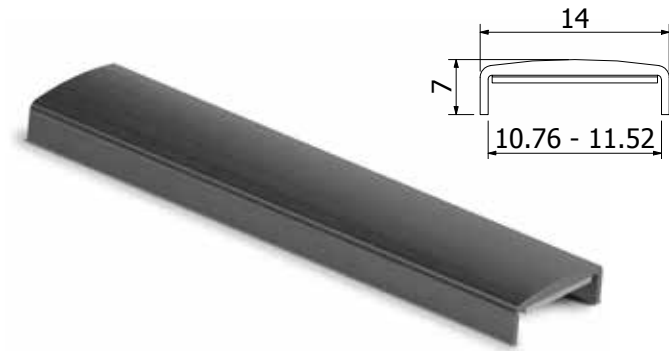

Kantbeskyttelse, selvklæbende Aluminium RAL

| Glastykkelse 10,76 - 11,52 mm
| Salgsenhed: 1 stk.

Mindstekøb 5 stk. / Minimumskjøp 5 stykker

Overfladekode (særlig overflade)

- .13 RAL blank
- .16 RAL mat tekstureret
- .18 RAL mat
- .19 Armor RAL