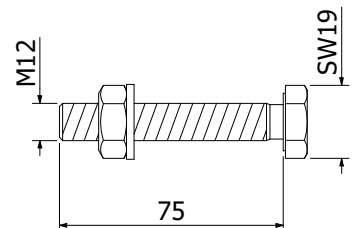

Model 5000	316 stål	304 stål
	Vare nr.	Vare nr.
	91.5000.075.30	91.5000.075.81