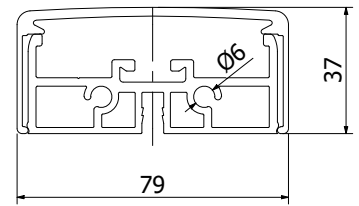

| 79 x 37 mm
| Pakning: 1 stk.

Model 2102	2500 mm	5000 mm
Overflade	Art. no.	Vare nr.
Rå aluminium	13.2102.070.10	13.2105.070.10
Naturanodiseret	13.2102.070.11	13.2105.070.11
RAL blank	13.2102.070.13	13.2105.070.13
RAL structur	13.2102.070.16	13.2105.070.16
RAL mat(t)	13.2102.070.18	13.2105.070.18
ARMOR RAL	13.2102.070.19	13.2105.070.19