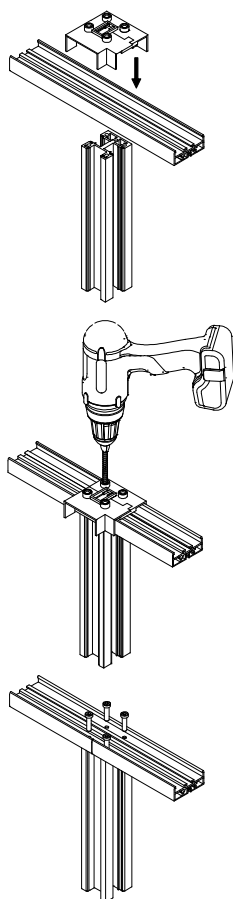

Model 9010	304 stål
Vare nr.	
13.9010.200.81