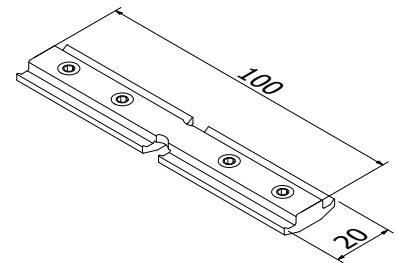

- | Til brug med rektangulær håndliste
- | Indvendig montering. Leveres med 4 skruer
- | Pakning: 1 stk.