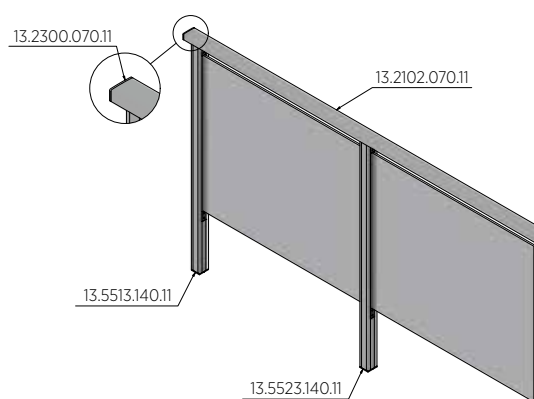

Top lukket

Top åben

Side lukket

Side åben

Top håndliste

Side håndliste

Kantbeskyttelse, selvklæbende Aluminium ubehandlet

| Glastykkelse 10,76 - 11,52 mm
| Salgsenhed: 1 stk.