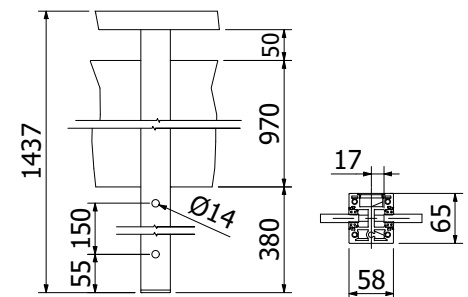

Midter post side til håndliste

Formonteret sæt/sett med dækkape
| 58 x 65 mm, længde: 1400 mm
| Pakning: 1 stk.

Model 5523	Glas(s) 10.76 mm
Overflade	Vare nr.
Rå aluminium	13.5523.140.10
Naturanodiseret	13.5523.140.11
RAL blank	13.5523.140.13
RAL structur	13.5523.140.16
RAL mat(t)	13.5523.140.18
ARMOR RAL	13.5523.140.19