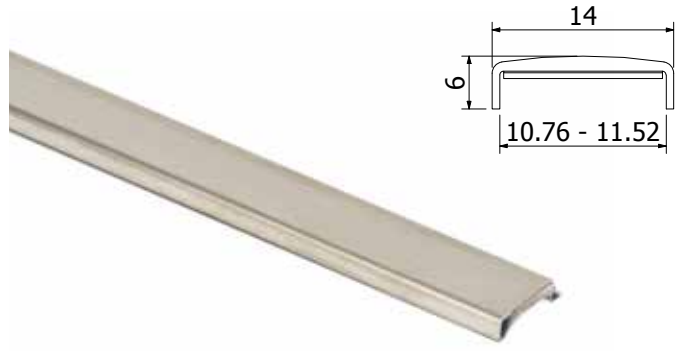

Kantbeskyttelse, selvklæbende V4A børstet

| Glastykkelse 10,76 - 11,52 mm
| Salgsenhed: 1 stk.

	1000mm	1500mm	2000mm	3000mm	4000mm
	Varenr.	Varenr.	Varenr.	Varenr.	Varenr.
Aluminium ubehandlet	11.2111.141.10	11.2110.141.10	11.2112.141.10	11.2113.141.10	11.2114.141.10
Anodiseret aluminium	11.2111.141.11	11.2110.141.11	11.2112.141.11	11.2113.141.11	11.2114.141.11
Aluminium RAL	11.2111.141.13/16/18/19	11.2110.141.13/16/18/19	11.2112.141.13/16/18/19	11.2113.141.13/16/18/19	11.2114.141.13/16/18/19
V4A børstet	12.2111.141.31	12.2110.141.31	12.2112.141.31	12.2113.141.31	12.2114.141.31

OnLevel tilføjer et opstarts gebyr for RAL farver ved mængder under 5 stk. pr varenummer, pr ordre, pr levering