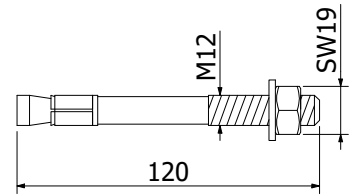

- | Til Guardians of the Universe Top
- | Til indendørs brug: 304 stål
- | Til udendørs brug: 316 stål
- | M12 gevind
- | Pakning: 20 stk.