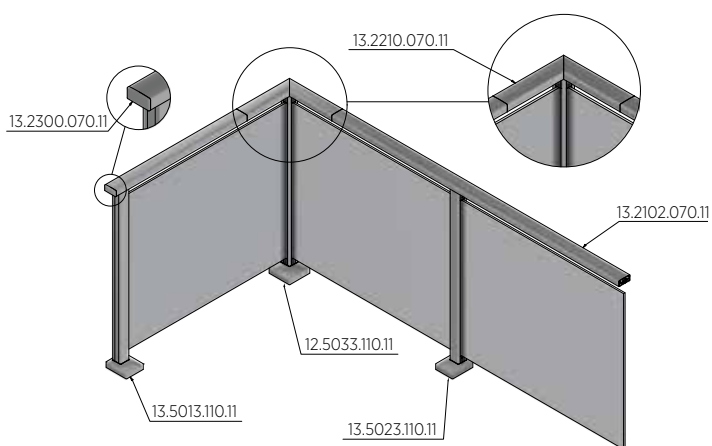

Top lukket

Top åben

Side lukket

Side åben

Top håndliste

Side håndliste

Kantbeskyttelse, selvklæbende Aluminium ubehandlet

| Glastykkelse 10,76 - 11,52 mm
| Salgsenhed: 1 stk.