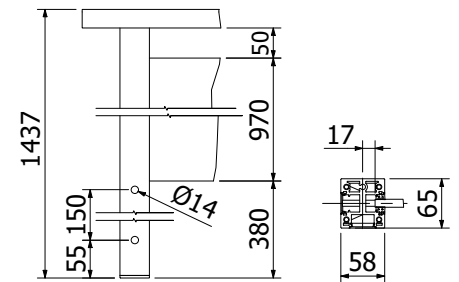

GUARDIAN OF THE UNIVERSE | SIDE HÅNDLISTE

Ende post side til håndliste

Formonteret sæt/sett med dækkape
| 58 x 65 mm, længde: 1400 mm
| Pakning: 1 stk.

Model 5513	Glas(s) 10.76 mm
Overflade	Vare nr.
Rå aluminium	13.5513.140.10
Naturanodiseret	13.5513.140.11
RAL blank	13.5513.140.13
RAL structur	13.5513.140.16
RAL mat(t)	13.5513.140.18
ARMOR RAL	13.5513.140.19