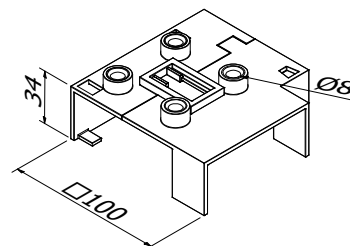

GUARDIAN OF THE UNIVERSE | TILBEHØR

Guardian of the Universe drill positioning tool for håndliste

| For håndliste 79x37 mm
| Pakning: 1 stk.