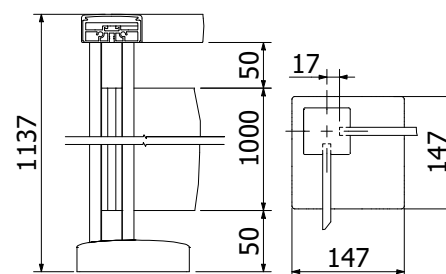

Midter post top til håndliste

Formonteret sæt/sett med dækkappe

58 x 58 mm, længde: 1100 mm

Pakning: 1 stk.

Model 5023	Glas(s) 10.76 mm
Overflade	Vare nr.
Rå aluminium	13.5023.110.10
Naturanodiseret	13.5023.110.11
RAL blank	13.5023.110.13
RAL structur	13.5023.110.16
RAL mat(t)	13.5023.110.18
ARMOR RAL	13.5023.110.19

Hjørne post top til håndliste

Formonteret sæt/sett med dækkappe

58 x 58 mm, længde: 1100 mm

Pakning: 1 stk.

Model 5033	Glas(s) 10.76 mm
Overflade	Vare nr.
Rå aluminium	13.5033.110.10
Naturanodiseret	13.5033.110.11
RAL blank	13.5033.110.13
RAL structur	13.5033.110.16
RAL mat(t)	13.5033.110.18
ARMOR RAL	13.5033.110.19