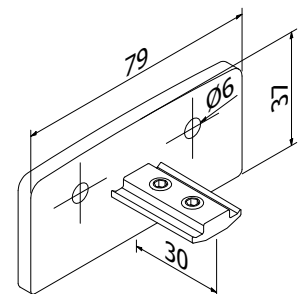

| 79 x 37 mm
| Pakning: 2 stk.

Model 2220	
Overflade	Vare nr.
Rå aluminium	13.2220.070.10
Naturanodiseret	13.2220.070.11
RAL blank	13.2220.070.13
RAL structur	13.2220.070.16
RAL mat(t)	13.2220.070.18
ARMOR RAL	13.2220.070.19