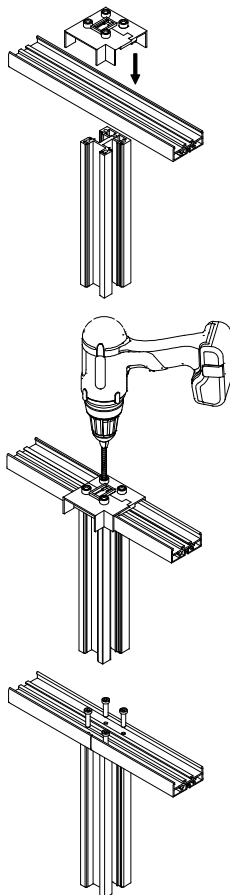

Model 9010	Staal verzinkt
Art.-nr.	
13.9010.200.81