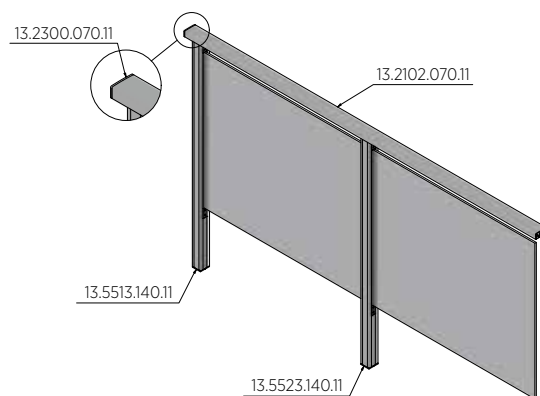

Zijmontage gesloten

Zijmontage open

Topmontage met handrail

Zijmontage met handrail

Beschermrand, zelfklevend aluminium onbehandeld

| voor glas 10,76 - 11,52 mm
| VE: 1 stuks

Beschermrand, zelfklevend aluminium naturel geanodiseerd