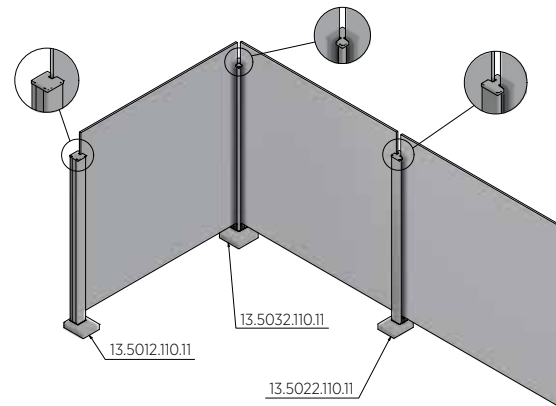

- | Voor gebruik met rechthoekige handrails
- | Inwendige bevestiging. Geleverd met vier schroeven.
- | Verkoopenheid: 1 stuks

Model 4210	Blank aluminium
Art.-nr.	
18.4210.420.15	

Topmontage gesloten

Topmontage open

Zijmontage gesloten

Zijmontage open

Topmontage met handrail

Zijmontage met handrail

Beschermrand, zelfklevend aluminium onbehandeld

| voor glas 10,76 - 11,52 mm
| VE: 1 stuks

Beschermrand, zelfklevend aluminium naturel geanodiseerd