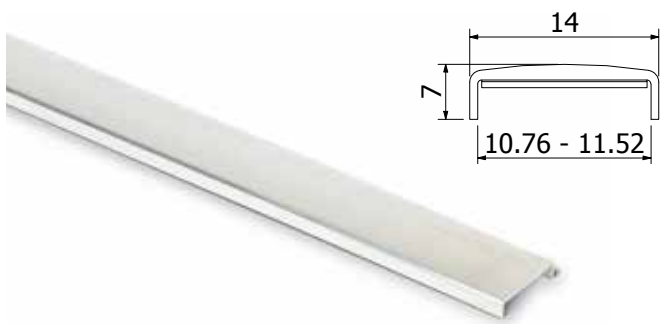

Zijmontage gesloten

Zijmontage open

Topmontage met handrail

Zijmontage met handrail

Beschermrand, zelfklevend aluminium onbehandeld

| voor glas 10,76 - 11,52 mm
| VE: 1 stuks

Beschermrand, zelfklevend aluminium naturel geanodiseerd