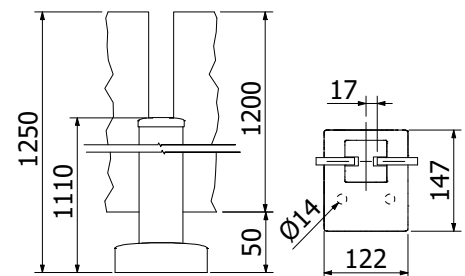

Bovenzijde middenstaander open

Voorgemonteerde set met eindkap en afdekkap

58 x 58 mm, lengte: 1100 mm

Verkoopenheid: 1 stuks

Model 5022	Glas 10,76 mm
Kleur	Art.-nr.
onbehandeld	13.5022.110.10
natuurlijk geanodiseerd	13.5022.110.11
RAL glanzend	13.5022.110.13
RAL struct.	13.5022.110.16
RAL mat	13.5022.110.18
ARMOR RAL	13.5022.110.19