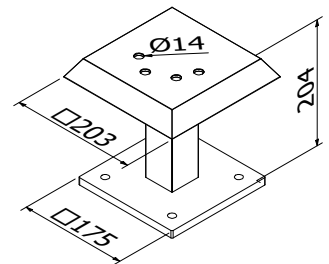

Guardian of the Universe dakstaander voor staander

- | 58 x 58 mm
- | Hoogte: 200 mm
- | Incl. regenkap
- | Verkoopenheid: 2 stuks