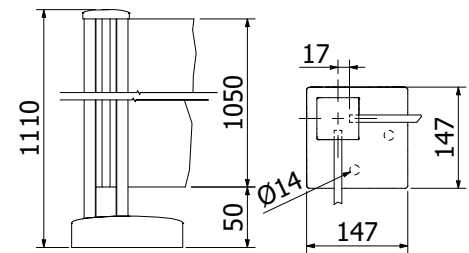

Bovenzijde hoekstaander gesloten

Voorgemonteerde set met eindkap en afdekkap
| 58 x 58 mm, lengte: 1100 mm
| Verkoopenheid: 1 stuks

Model 5031	Glas 10,76 mm
Kleur	Art.-nr.
onbehandeld	13.5031.110.10
natuurlijk geanodiseerd	13.5031.110.11
RAL glanzend	13.5031.110.13
RAL struct.	13.5031.110.16
RAL mat	13.5031.110.18
ARMOR RAL	13.5031.110.19