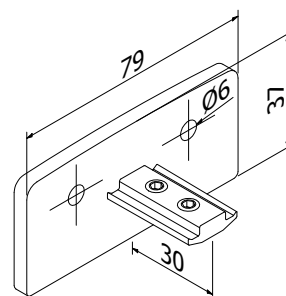

| 79 x 37 mm
| Verkoopenheid: 2 stuks

Model 2220	
Kleur	Art.-nr.
onbehandeld	13.2220.070.10
naturel geanodiseerd	13.2220.070.11
RAL glanzend	13.2220.070.13
RAL struct.	13.2220.070.16
RAL mat	13.2220.070.18
ARMOR RAL	13.2220.070.19