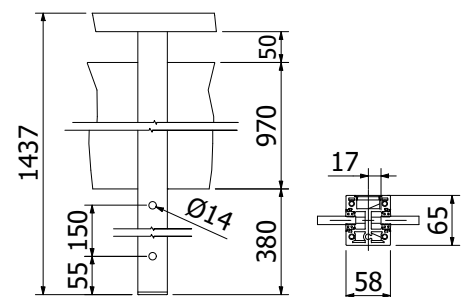

Zijkant middenstaander voor handrail

Voorgemonteerde set met onderzijde eindkap

58 x 65 mm, lengte: 1400 mm

Verkoopenheid: 1 stuks

Model 5523	Glas 10,76 mm
Kleur	Art.-nr.
onbehandeld	13.5523.140.10
natuurlijk geanodiseerd	13.5523.140.11
RAL glanzend	13.5523.140.13
RAL struct.	13.5523.140.16
RAL mat	13.5523.140.18
ARMOR RAL	13.5523.140.19