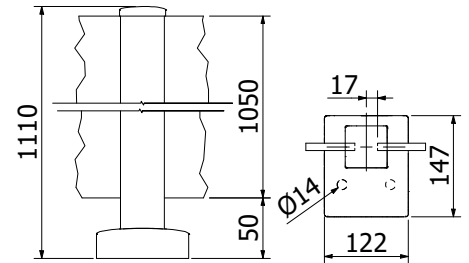

Bovenzijde middenstaander gesloten

Voorgemonteerde set met eindkap en afdekkap
 | 58 x 58 mm, lengte: 1100 mm
 | Verkoopenheid: 1 stuks

Model 5021	Glas 10,76 mm
Kleur	Art.-nr.
onbehandeld	13.5021.110.10
natuurlijk geanodiseerd	13.5021.110.11
RAL glanzend	13.5021.110.13
RAL struct.	13.5021.110.16
RAL mat	13.5021.110.18
ARMOR RAL	13.5021.110.19