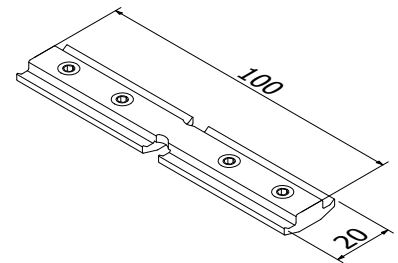

- | Voor gebruik met rechthoekige handrails
- | Inwendige bevestiging. Geleverd met vier schroeven.
- | Verkoopenheid: 1 stuks

Model 4200	Blank aluminium
Art.-nr.	
18.4200.420.15	

Guardian of the Universe 90° verbinder