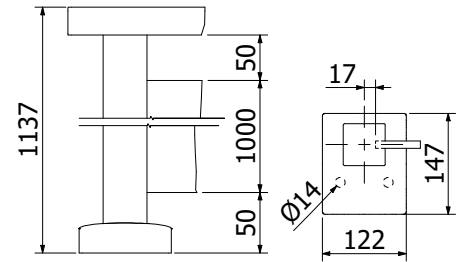

GUARDIAN OF THE UNIVERSE | HANDRAIL BOVENZIJDE

Bovenzijde eindstaander voor handrail

Voorgemonteerde set met afdekkap
| 58 x 58 mm, lengte: 1100 mm
| Verkoopenheid: 1 stuks

Model 5013	Glas 10,76 mm
Kleur	Art.-nr.
onbehandeld	13.5013.110.10
natuurlijk geanodiseerd	13.5013.110.11
RAL glanzend	13.5013.110.13
RAL struct.	13.5013.110.16
RAL mat	13.5013.110.18
ARMOR RAL	13.5013.110.19