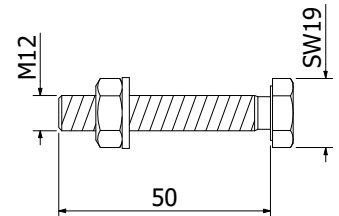

Guardian of the Universe bevestigingsbouten topmontage op staal M12 x 50 mm

- | voor Guardians of the Universe Topmontage
- | Verkoopenheid: 12 stuks

Model 5000	AISI 316	Staal verzinkt
	Art.-nr.	Art.-nr.
	91.5000.050.30	91.5000.050.81