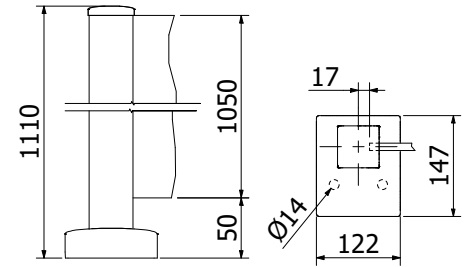

Bovenzijde eindstaander gesloten

Voorgemonteerde set met eindkap en afdekkap
| 58 x 58 mm, lengte: 1100 mm
| Verkoopenheid: 1 stuks

Model 5011	Glas 10,76 mm
Kleur	Art.-nr.
onbehandeld	13.5011.110.10
natuurlijk geanodiseerd	13.5011.110.11
RAL glanzend	13.5011.110.13
RAL struct.	13.5011.110.16
RAL mat	13.5011.110.18
ARMOR RAL	13.5011.110.19