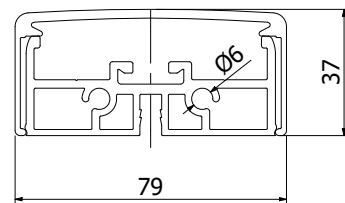

| 79 x 37 mm
| Verkoopenheid: 1 stuks

Model 2102	2500 mm	5000 mm
Kleur	Art.-nr.	Art.-nr.
onbehandeld	13.2102.070.10	13.2105.070.10
naturel geanodiseerd	13.2102.070.11	13.2105.070.11
RAL glanzend	13.2102.070.13	13.2105.070.13
RAL struct.	13.2102.070.16	13.2105.070.16
RAL mat	13.2102.070.18	13.2105.070.18
ARMOR RAL	13.2102.070.19	13.2105.070.19