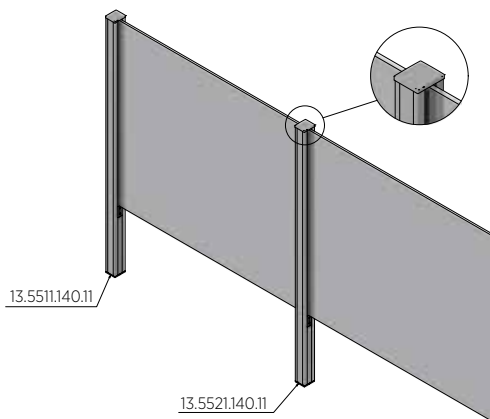

- | Voor gebruik met rechthoekige handrails
- | Inwendige bevestiging. Geleverd met vier schroeven.
- | Verkoopenheid: 1 stuks

Model 4210	Blank aluminium
Art.-nr.	
18.4210.420.15	

Topmontage gesloten

Topmontage open

Zijmontage gesloten

Zijmontage open

Topmontage met handrail

Zijmontage met handrail

Beschermrand, zelfklevend aluminium onbehandeld

| voor glas 10,76 - 11,52 mm
| VE: 1 stuks

Beschermrand, zelfklevend aluminium naturel geanodiseerd