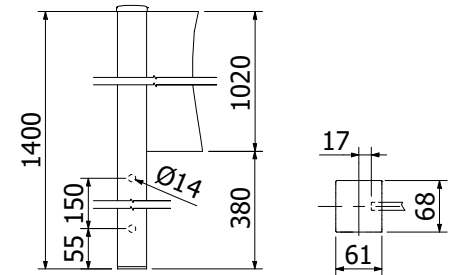

Zijkant eindstaander gesloten

Voorgemonteerde set met eindkap en onderzijde eindkap
| 58 x 65 mm, lengte: 1400 mm
| Verkoopenheid: 1 stuks

Model 5511	Glas 10,76 mm
Kleur	Art.-nr.
onbehandeld	13.5511.140.10
natuurlijk geanodiseerd	13.5511.140.11
RAL glanzend	13.5511.140.13
RAL struct.	13.5511.140.16
RAL mat	13.5511.140.18
ARMOR RAL	13.5511.140.19