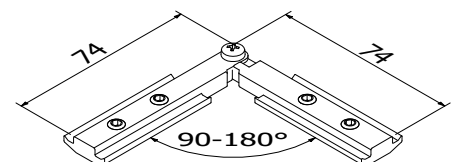

Guardian of the Universe 90° verbinder

- | Voor gebruik met rechthoekige handrails
- | Inwendige bevestiging. Geleverd met vier schroeven.
- | Verkoopenheid: 1 stuks