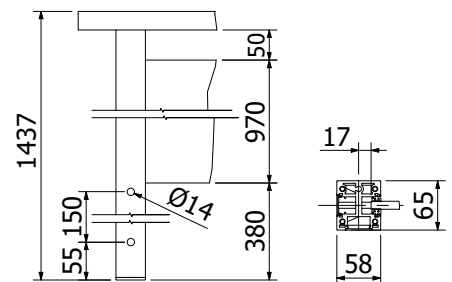

GUARDIAN OF THE UNIVERSE | ZIJHANDRAIL

Zijkant eindstaander voor handrail

Voorgemonteerde set met onderzijde eindkap

58 x 65 mm, lengte: 1400 mm

Verkoopenheid: 1 stuks

Model 5513	Glas 10,76 mm
Kleur	Art.-nr.
onbehandeld	13.5513.140.10
natuurlijk geanodiseerd	13.5513.140.11
RAL glanzend	13.5513.140.13
RAL struct.	13.5513.140.16
RAL mat	13.5513.140.18
ARMOR RAL	13.5513.140.19