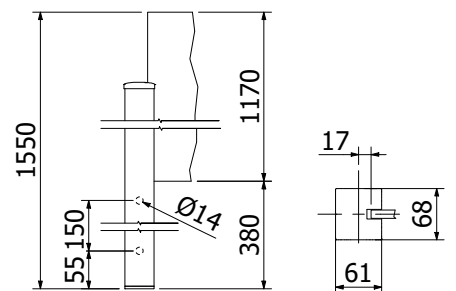

Zijkant eindstaander open

Voorgemonteerde set met eindkap en onderzijde eindkap
| 58 x 65 mm, lengte: 1400 mm
| Verkoopenheid: 1 stuks

Model 5512	Glas 10,76 mm
Kleur	Art.-nr.
onbehandeld	13.5512.140.10
natuurlijk geanodiseerd	13.5512.140.11
RAL glanzend	13.5512.140.13
RAL struct.	13.5512.140.16
RAL mat	13.5512.140.18
ARMOR RAL	13.5512.140.19