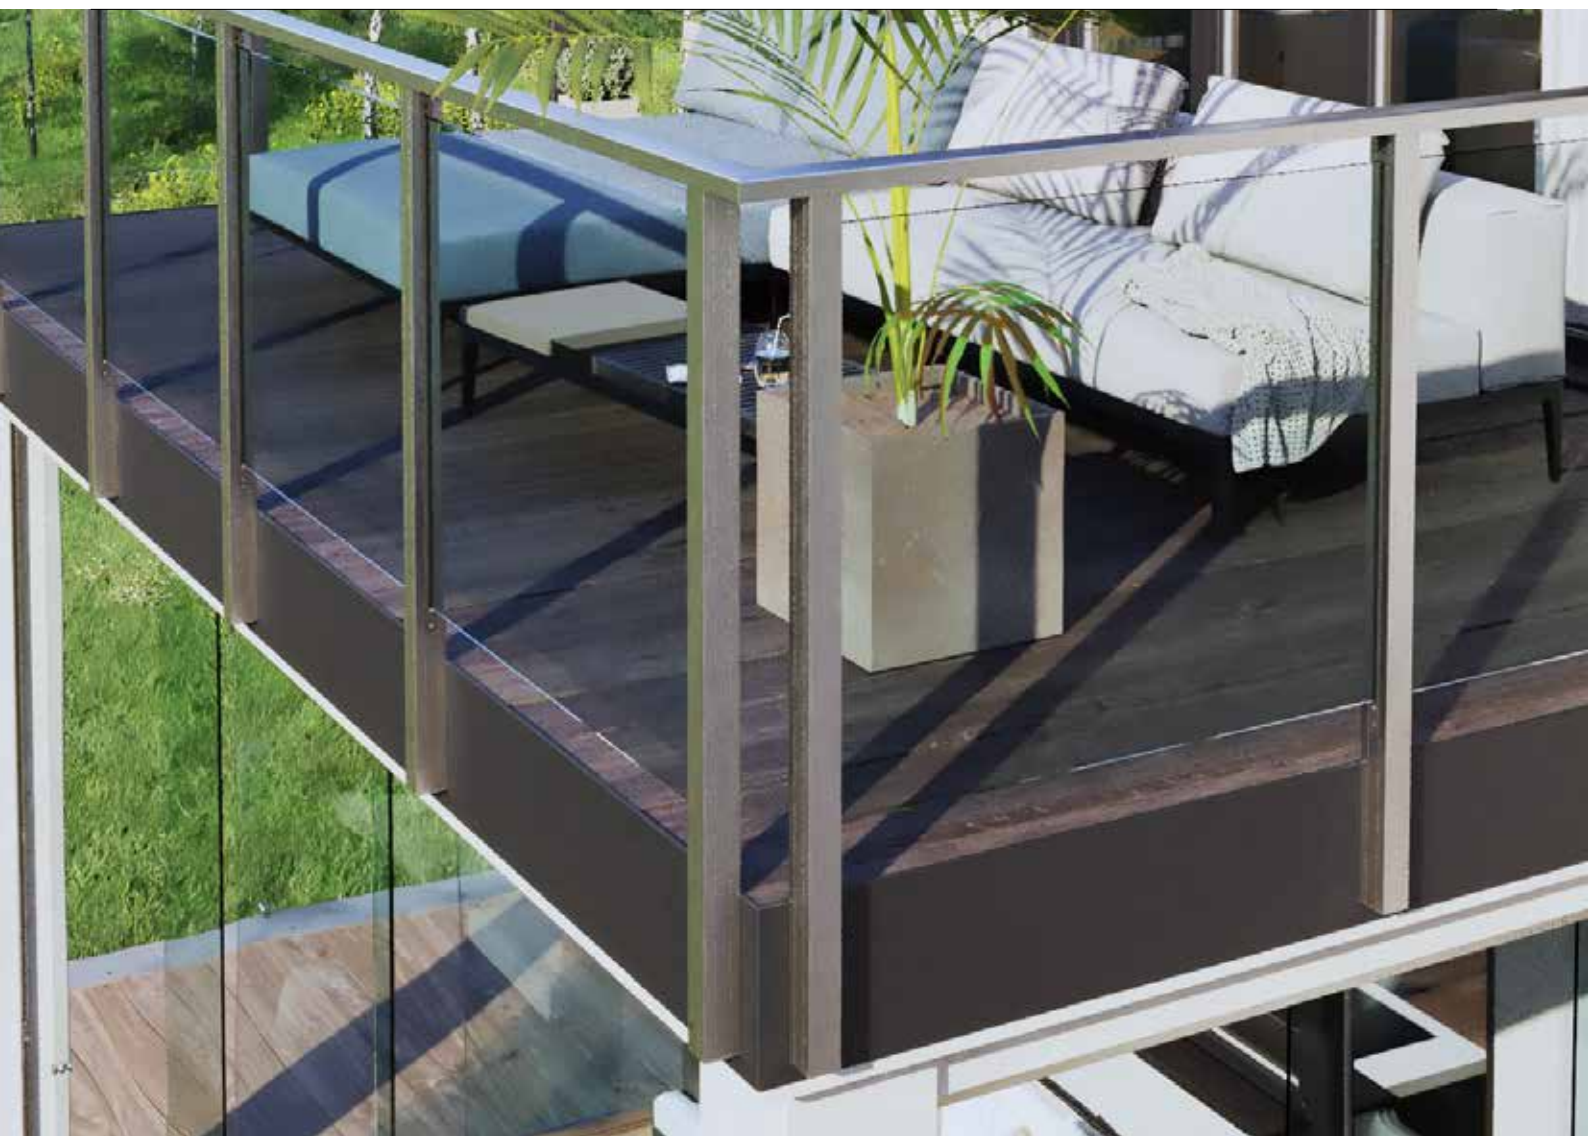

Zijkant middenstaander voor handrail

Voorgemonteerde set met onderzijde eindkap

58 x 65 mm, lengte: 1400 mm

Verkoopenheid: 1 stuks

Model 5523	Glas 10,76 mm
Kleur	Art.-nr.
onbehandeld	13.5523.140.10
natuurlijk geanodiseerd	13.5523.140.11
RAL glanzend	13.5523.140.13
RAL struct.	13.5523.140.16
RAL mat	13.5523.140.18
ARMOR RAL	13.5523.140.19