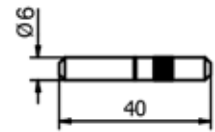

GUARDIAN OF THE UNIVERSE | HANDRAIL BOVENZIJDE & ZIJKANT

Verlengstift

- | Lengte 40 mm
- | Diameter $\varnothing$ 6 mm
- | VE: 8 stuks