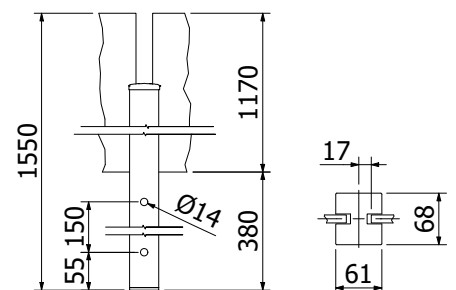

Zijkant middenstaander open

Voorgemonteerde set met eindkap en onderzijde eindkap
| 58 x 65 mm, lengte: 1400 mm
| Verkoopenheid: 1 stuks

Model 5522	Glas 10,76 mm
Kleur	Art.-nr.
onbehandeld	13.5522.140.10
natuurlijk geanodiseerd	13.5522.140.11
RAL glanzend	13.5522.140.13
RAL struct.	13.5522.140.16
RAL mat	13.5522.140.18
ARMOR RAL	13.5522.140.19