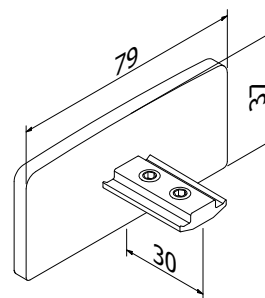

| 79 x 37 mm
| Verkoopenheid: 2 stuks

Model 2300	
Kleur	Art.-nr.
onbehandeld	13.2300.070.10
naturel geanodiseerd	13.2300.070.11
RAL glanzend	13.2300.070.13
RAL struct.	13.2300.070.16
RAL mat	13.2300.070.18
ARMOR RAL	13.2300.070.19