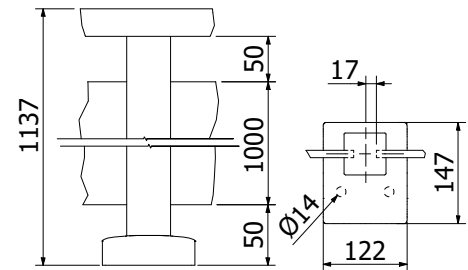

Bovenzijde middenstaander voor handrail

Voorgemonteerde set met afdekkap
| 58 x 58 mm, lengte: 1100 mm
| Verkoopenheid: 1 stuks

Model 5023	Glas 10,76 mm
Kleur	Art.-nr.
onbehandeld	13.5023.110.10
natuurlijk geanodiseerd	13.5023.110.11
RAL glanzend	13.5023.110.13
RAL struct.	13.5023.110.16
RAL mat	13.5023.110.18
ARMOR RAL	13.5023.110.19