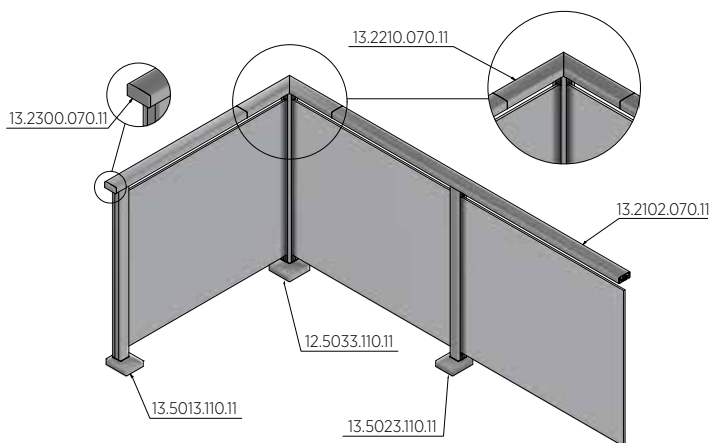

Zijmontage gesloten

Zijmontage open

Topmontage met handrail

Zijmontage met handrail

Beschermrand, zelfklevend aluminium onbehandeld

| voor glas 10,76 - 11,52 mm
| VE: 1 stuks

Beschermrand, zelfklevend aluminium naturel geanodiseerd