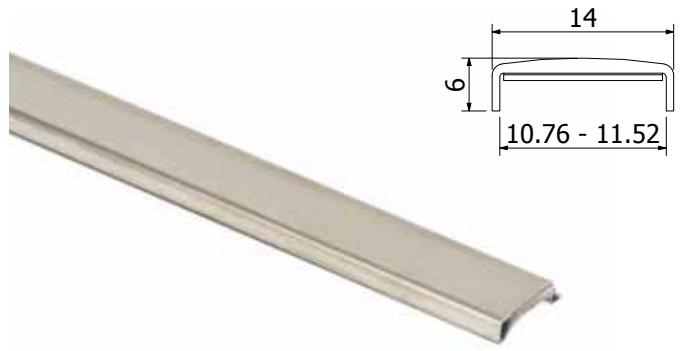

Beschermrand, zelfklevend V4A geborsteld

| voor glas 10,76 - 11,52 mm
| VE: 1 stuks

	1000mm	1500mm	2000mm	3000mm	4000mm
	Art.-nr.	Art.-nr.	Art.-nr.	Art.-nr.	Art.-nr.
Aluminium onbehandeld	11.2111.141.10	11.2110.141.10	11.2112.141.10	11.2113.141.10	11.2114.141.10
Aluminium naturel geanodiseerd	11.2111.141.11	11.2110.141.11	11.2112.141.11	11.2113.141.11	11.2114.141.11
Aluminium RAL	11.2111.141.13/16/18/19	11.2110.141.13/16/18/19	11.2112.141.13/16/18/19	11.2113.141.13/16/18/19	11.2114.141.13/16/18/19
V4A geborsteld	12.2111.141.31	12.2110.141.31	12.2112.141.31	12.2113.141.31	12.2114.141.31

Onlevel rekent een insteltoeslag voor RAL-kleuren bij aantallen < 5 stuks per artikel, per order, per levering.