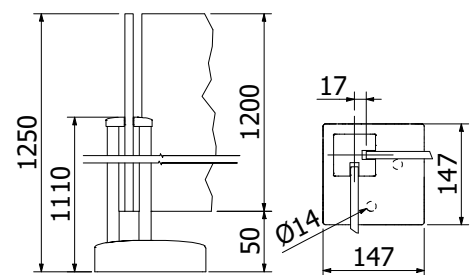

Bovenzijde hoekstaander open

Voorgemonteerde set met eindkap en afdekkap

58 x 58 mm, lengte: 1100 mm

Verkoopenheid: 1 stuks

Model 5032	Glas 10,76 mm
Kleur	Art.-nr.
onbehandeld	13.5032.110.10
natuurlijk geanodiseerd	13.5032.110.11
RAL glanzend	13.5032.110.13
RAL struct.	13.5032.110.16
RAL mat	13.5032.110.18
ARMOR RAL	13.5032.110.19