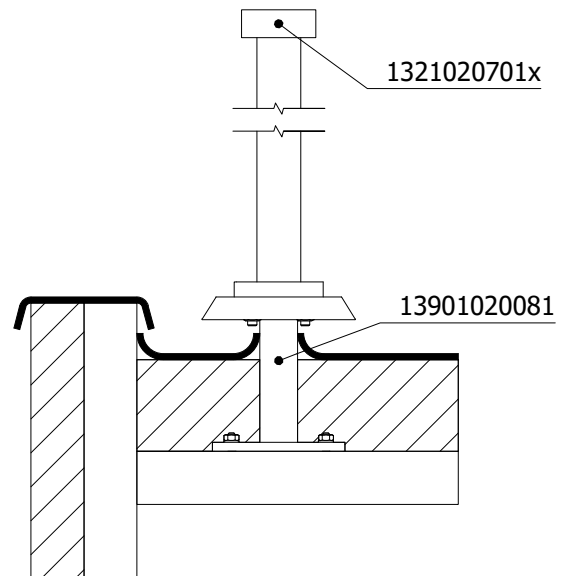

Model 9010	Staal verzinkt
Art.-nr.	
13.9010.200.81