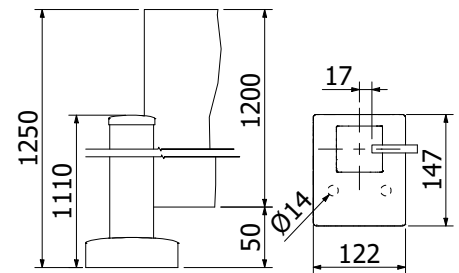

GUARDIAN OF THE UNIVERSE | BOVENZIJDJE OPEN

Bovenzijde eindstaander open

Voorgemonteerde set met eindkap en afdekkap

58 x 58 mm, lengte: 1100 mm

Verkoopenheid: 1 stuks

Model 5012	Glas 10,76 mm
Kleur	Art.-nr.
onbehandeld	13.5012.110.10
natuurlijk geanodiseerd	13.5012.110.11
RAL glanzend	13.5012.110.13
RAL struct.	13.5012.110.16
RAL mat	13.5012.110.18
ARMOR RAL	13.5012.110.19