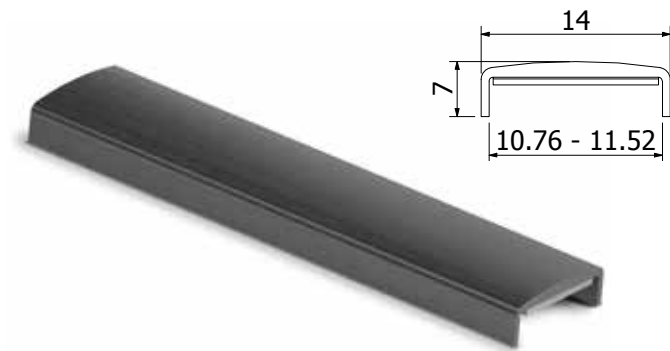

Beschermrand, zelfklevend aluminium RAL

| voor glas 10,76 - 11,52 mm
| VE: 1 stuks

Minimum afname 5 stuks

Oppervlaktecode (speciaal oppervlak)

- .13 RAL glanzend
- .16 RAL mat gestructureerd
- .18 RAL mat
- .19 Armor RAL