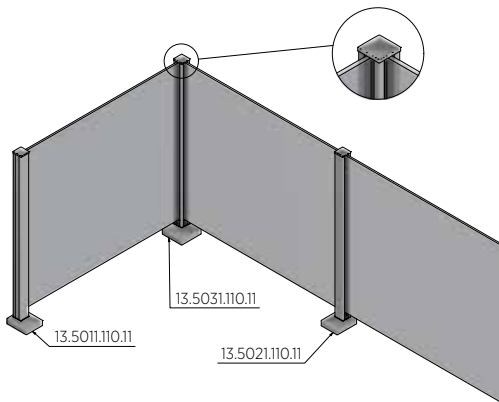

Topmontage gesloten