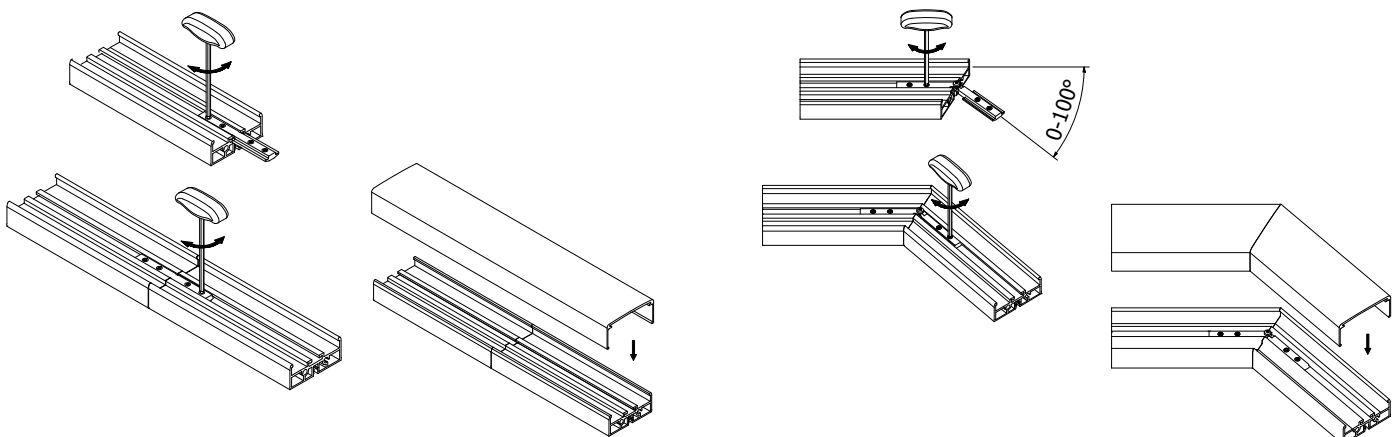

Model 4210	Blank aluminium
Art.-nr.	
18.4210.420.15