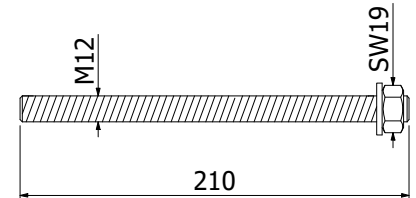

Bevestigingsanker Fischer FIS A M12x210 R

- | voor Guardians of the Universe Zijmontage
- | Verkoopenheid: 10 stuks

Model 3551	Staal verzinkt (binnen)	RVS 316 (buiten)
	Art.-nr.	Art.-nr.
	91.3551.221.81	91.3551.221.30