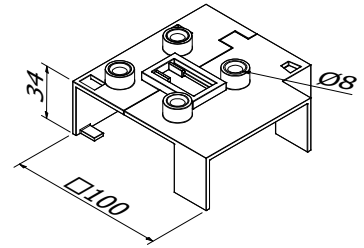

Balg

| Voor het uitblazen van de boorgaten
| VE: 1 stuks

Model 3001	Kunststof
	Art. nr.
	91.3001.010.00

GUARDIAN OF THE UNIVERSE | TOEBEHOREN

Guardian of the Universe boorpositionering-mal voor handrail

- | Voor handgreep 79x37 mm
- | Verkoopenheid: 1 stuks