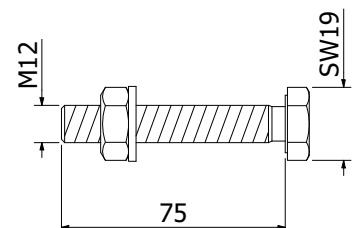

Guardian of the Universe bevestigingsbouten zijmontage op staal M12 x 75 mm

- | voor Guardians of the Universe Zijmontage
- | Verkoopenheid: 12 stuks

Model 5000	AISI 316	Staal verzinkt
	Art.-nr.	Art.-nr.
	91.5000.075.30	91.5000.075.81