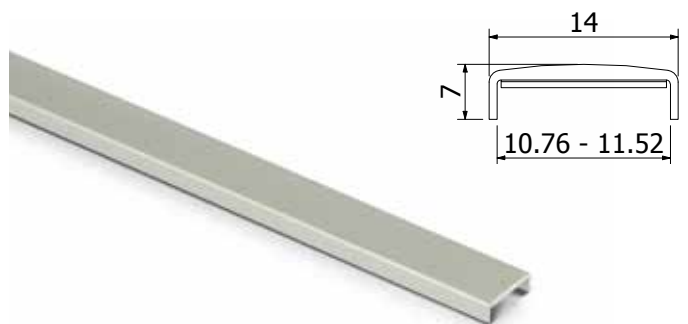

Zijmontage gesloten

Zijmontage open

Topmontage met handrail

Zijmontage met handrail

Beschermrand, zelfklevend aluminium onbehandeld

| voor glas 10,76 - 11,52 mm
| VE: 1 stuks

Beschermrand, zelfklevend aluminium naturel geanodiseerd