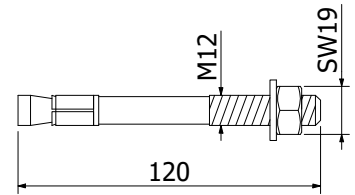

- | voor Guardians of the Universe Topmontage
- | Oppervlakte binnentoepassing: Staal verzinkt (binnen)
- | Oppervlakte buitentoepassing: RVS 316 (buiten)
- | M12
- | VE: 20 stuks

Model 3501	Staal verzinkt (binnen)	RVS 316 (buiten)
	Art.-nr.	Art.-nr.
	91.3501.220.81	91.3501.220.30