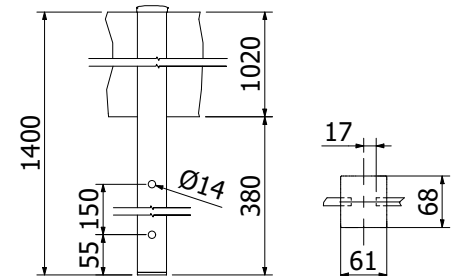

Zijkant middenstaander gesloten

Voorgemonteerde set met eindkap en onderzijde eindkap
| 58 x 65 mm, lengte: 1400 mm
| Verkoopenheid: 1 stuks

Model 5521	Glas 10,76 mm
Kleur	Art.-nr.
onbehandeld	13.5521.140.10
natuurlijk geanodiseerd	13.5521.140.11
RAL glanzend	13.5521.140.13
RAL struct.	13.5521.140.16
RAL mat	13.5521.140.18
ARMOR RAL	13.5521.140.19