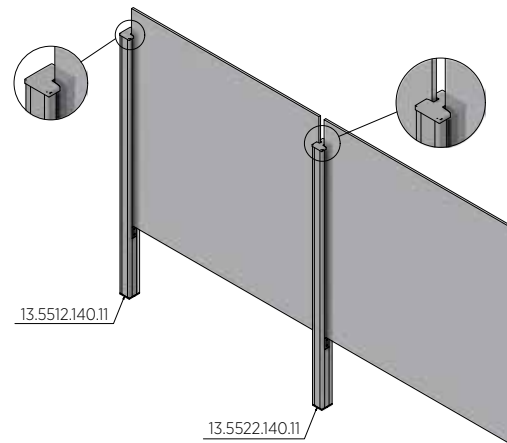

- | Voor gebruik met rechthoekige handrails
- | Inwendige bevestiging. Geleverd met vier schroeven.
- | Verkoopenheid: 1 stuks

Model 4210	Blank aluminium
Art.-nr.	
18.4210.420.15	

Topmontage gesloten

Topmontage open

Zijmontage gesloten

Zijmontage open

Topmontage met handrail

Zijmontage met handrail

Beschermrand, zelfklevend aluminium onbehandeld

| voor glas 10,76 - 11,52 mm
| VE: 1 stuks

Beschermrand, zelfklevend aluminium naturel geanodiseerd