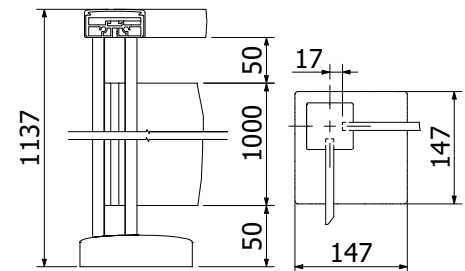

Bovenzijde hoekstaander voor handrail

Voorgemonteerde set met afdekkap
| 58 x 58 mm, lengte: 1100 mm
| Verkoopenheid: 1 stuks

Model 5033	Glas 10,76 mm
Kleur	Art.-nr.
onbehandeld	13.5033.110.10
natuurlijk geanodiseerd	13.5033.110.11
RAL glanzend	13.5033.110.13
RAL struct.	13.5033.110.16
RAL mat	13.5033.110.18
ARMOR RAL	13.5033.110.19