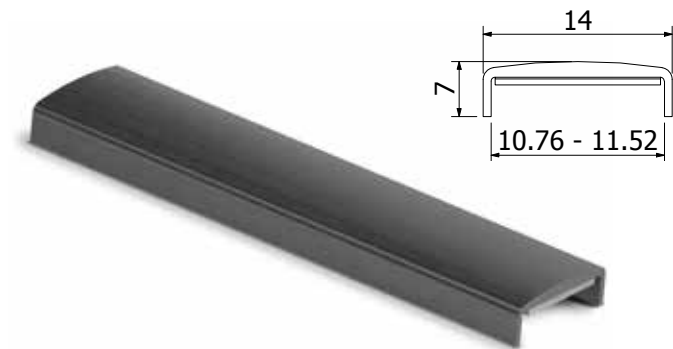

Kantskydd, självhäftande Aluminium RAL

| Glastjocklek 10,76 - 11,52 mm
| Förpackning: 1 styck

Minsta inköp 5 stycken

Ytbehandlingskoder (särskild ytbehandling)

.13 RAL blank
.16 RAL matt struktur
.18 RAL matt
.19 Armor RAL