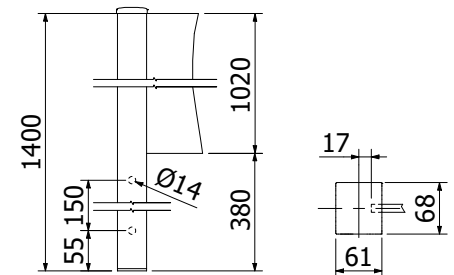

GUARDIAN OF THE UNIVERSE | STÄNGD & ÖPPEN SIDA

Ändstolpe stängd sida

Förmonterat set med ändlock och ändlocksbas

58 x 65 mm, längd: 1400 mm

Förpackning: 1 styck

Modell 5511	Glas 10.76 mm
Färg	Art. nr.
Obehandlad	13.5511.140.10
Naturanodiserad	13.5511.140.11
RAL blank	13.5511.140.13
RAL struktur	13.5511.140.16
RAL matt	13.5511.140.18
ARMOR RAL	13.5511.140.19