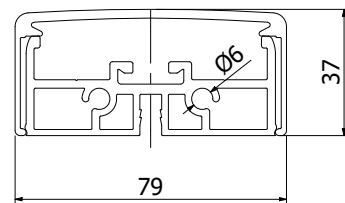

| 79 x 37 mm
| Förpackning: 1 styck

Modell 2102	2500 mm	5000 mm
Färg	Art. nr.	Art. nr.
Obehandlad	13.2102.070.10	13.2105.070.10
Naturanodiserad	13.2102.070.11	13.2105.070.11
RAL blank	13.2102.070.13	13.2105.070.13
RAL struktur	13.2102.070.16	13.2105.070.16
RAL matt	13.2102.070.18	13.2105.070.18
ARMOR RAL	13.2102.070.19	13.2105.070.19