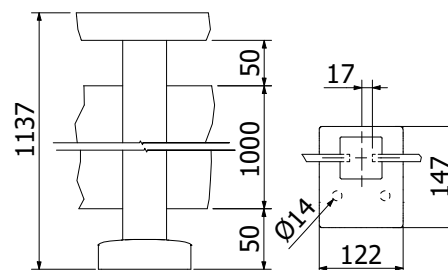

Mittstolpe topp för ledstång

Förmonterat set med täcklock

58 x 58 mm, längd: 1100 mm

Förpackning: 1 styck

Modell 5023	Glas 10.76 mm
Färg	Art. nr.
Obehandlad	13.5023.110.10
Naturanodiserad	13.5023.110.11
RAL blank	13.5023.110.13
RAL struktur	13.5023.110.16
RAL matt	13.5023.110.18
ARMOR RAL	13.5023.110.19