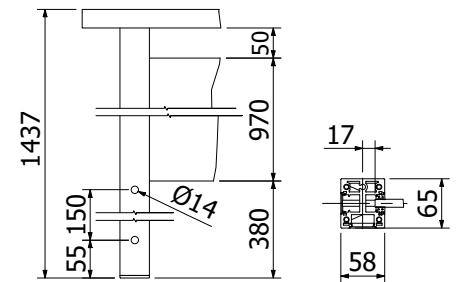

GUARDIAN OF THE UNIVERSE | LEDSTÅNG SIDA

Ändstolpe sida för ledstång

Förmonterat set med ändlocksbas
58 x 65 mm, längd: 1400 mm
Förpackning: 1 styck

Modell 5513	Glas 10.76 mm
Färg	Art. nr.
Obehandlad	13.5513.140.10
Naturanodiserad	13.5513.140.11
RAL blank	13.5513.140.13
RAL struktur	13.5513.140.16
RAL matt	13.5513.140.18
ARMOR RAL	13.5513.140.19