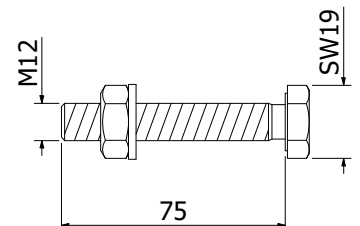

Modell 5000	AISI 316	Galvaniserat stål
	Art. nr.	Art. nr.
	91.5000.075.30	91.5000.075.81