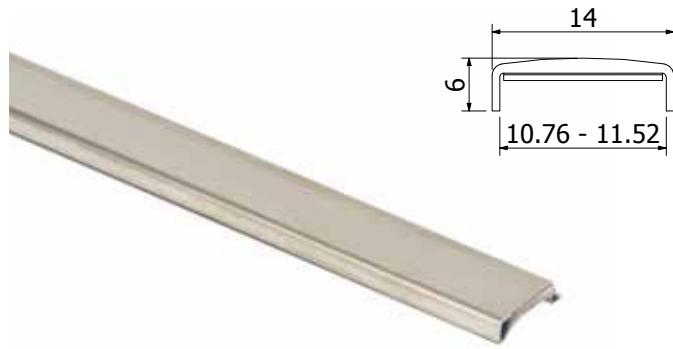

Kantskydd, självhäftande V4A borstad

| Glastjocklek 10,76 - 11,52 mm
| Förpackning: 1 styck

	1000mm	1500mm	2000mm	3000mm	4000mm
	Art. nr.	Art. nr.	Art. nr.	Art. nr.	Art. nr.
Obehandlad aluminium	11.2111.141.10	11.2110.141.10	11.2112.141.10	11.2113.141.10	11.2114.141.10
Anodiserad aluminium	11.2111.141.11	11.2110.141.11	11.2112.141.11	11.2113.141.11	11.2114.141.11
Aluminium RAL	11.2111.141.13/16/18/19	11.2110.141.13/16/18/19	11.2112.141.13/16/18/19	11.2113.141.13/16/18/19	11.2114.141.13/16/18/19
V4A borstad	12.2111.141.31	12.2110.141.31	12.2112.141.31	12.2113.141.31	12.2114.141.31

Det tillkommer en startavgift för RAL-färger för kvantiteter under 5 styck per artikelnummer, per beställning, per leverans