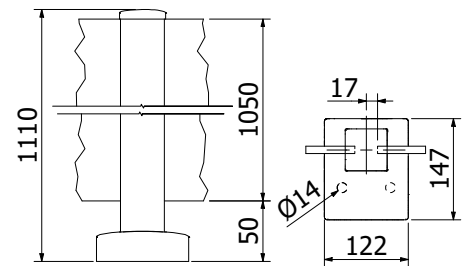

Hörnstolpe stängd topp

Förmonterat set med ändlock och täcklock
| 58 x 58 mm, längd: 1100 mm
| Förpackning: 1 styck

Modell 5031	Glas 10.76 mm
Färg	Art. nr.
Obehandlad	13.5031.110.10
Naturanodiserad	13.5031.110.11
RAL blank	13.5031.110.13
RAL struktur	13.5031.110.16
RAL matt	13.5031.110.18
ARMOR RAL	13.5031.110.19