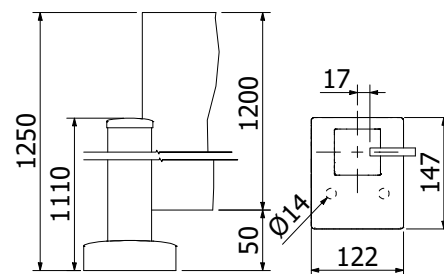

GUARDIAN OF THE UNIVERSE | STÄNGD TOPP

GUARDIAN OF THE UNIVERSE | ÖPPEN TOPP

Ändstolpe öppen topp

Förmonterat set med ändlock och täcklock
| 58 x 58 mm, längd: 1100 mm
| Förpackning: 1 styck

Modell 5012	Glas 10.76 mm
Färg	Art. nr.
Obehandlad	13.5012.110.10
Naturanodiserad	13.5012.110.11
RAL blank	13.5012.110.13
RAL struktur	13.5012.110.16
RAL matt	13.5012.110.18
ARMOR RAL	13.5012.110.19