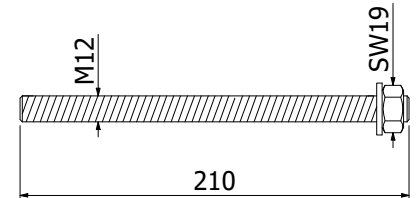

Modell 3551	Galvaniserat stål (inomhus)	Rostfritt stål V4A (utomhus)
	Art. nr.	Art.nr.
	91.3551.221.81	91.3551.221.30