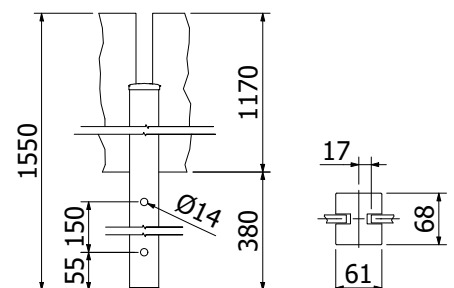

Mittstolpe öppen sida

Förmonterat set med ändlock och ändlocksbas

58 x 65 mm, längd: 1400 mm

Förpackning: 1 styck

Modell 5522	Glas 10.76 mm
Färg	Art. nr.
Obehandlad	13.5522.140.10
Naturanodiserad	13.5522.140.11
RAL blank	13.5522.140.13
RAL struktur	13.5522.140.16
RAL matt	13.5522.140.18
ARMOR RAL	13.5522.140.19