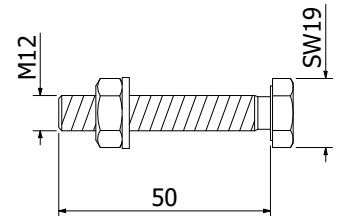

Modell 5000	AISI 316	Galvaniserat stål
	Art. nr.	Art. nr.
	91.5000.050.30	91.5000.050.81