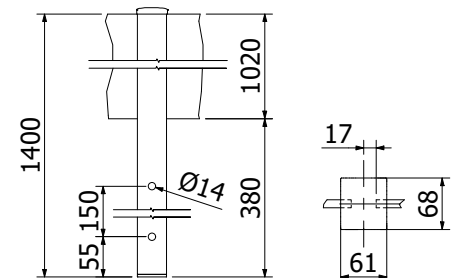

Mittstolpe stängd sida

Förmonterat set med ändlock och ändlocksbas

58 x 65 mm, längd: 1400 mm

Förpackning: 1 styck

Modell 5521	Glas 10.76 mm
Färg	Art. nr.
Obehandlad	13.5521.140.10
Naturanodiserad	13.5521.140.11
RAL blank	13.5521.140.13
RAL struktur	13.5521.140.16
RAL matt	13.5521.140.18
ARMOR RAL	13.5521.140.19