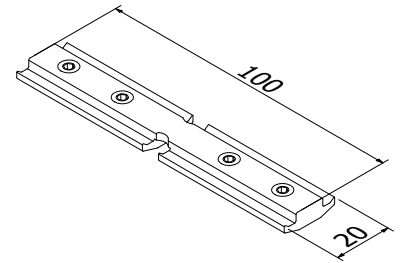

GUARDIAN OF THE UNIVERSE | LEDSTÅNG TOPP & SIDA

Förlängningsstift

- | Längd 40 mm
- | Diameter $\varnothing$ 6 mm
- | Förpackning: 8 styck

Modell 7001 Rostfritt stål V4A (inomhus & utomhus)

Art.nr.

90.7001.640.31

Guardian of the Universe inline anslutare

- | För rektangulära ledstänger
- | Intern fix. Levereras med fyra skruvar.
- | Förpackning: 1 styck