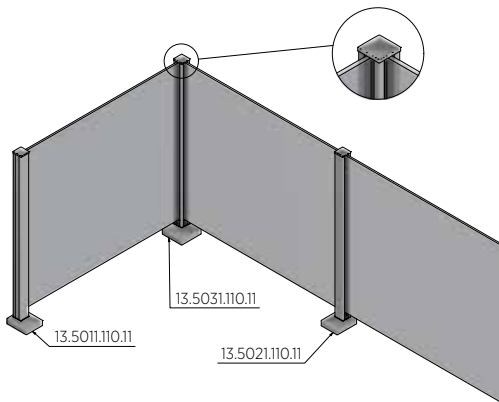

Öppen topp

Stängd sida

Öppen sida

Ledstång topp

Ledstång sida

Kantskydd, självhäftande Obehandlad Aluminium

| Glastjocklek 10,76 - 11,52 mm
| Förpackning: 1 styck

Kantskydd, självhäftande Anodiserad aluminium