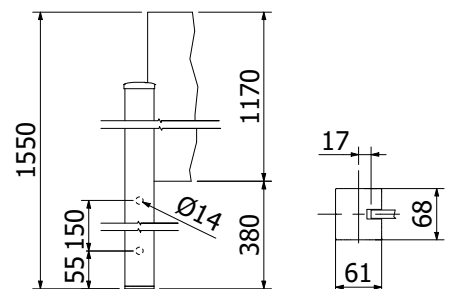

Ändstolpe öppen sida

Förmonterat set med ändlock och ändlocksbas

58 x 65 mm, längd: 1400 mm

Förpackning: 1 styck

Modell 5512	Glas 10.76 mm
Färg	Art. nr.
Obehandlad	13.5512.140.10
Naturanodiserad	13.5512.140.11
RAL blank	13.5512.140.13
RAL struktur	13.5512.140.16
RAL matt	13.5512.140.18
ARMOR RAL	13.5512.140.19