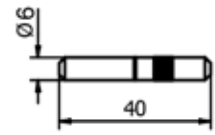

GUARDIAN OF THE UNIVERSE | LEDSTÅNG TOPP & SIDA

Förlängningsstift

- | Längd 40 mm
- | Diameter $\varnothing$ 6 mm
- | Förpackning: 8 styck