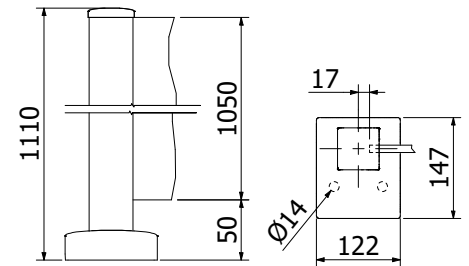

GUARDIAN OF THE UNIVERSE | STÄNGD TOPP

Ändstolpe stängd topp

Förmonterat set med ändlock och täcklock
| 58 x 58 mm, längd: 1100 mm
| Förpackning: 1 styck

Modell 5011	Glas 10.76 mm
Färg	Art. nr.
Obehandlad	13.5011.110.10
Naturanodiserad	13.5011.110.11
RAL blank	13.5011.110.13
RAL struktur	13.5011.110.16
RAL matt	13.5011.110.18
ARMOR RAL	13.5011.110.19