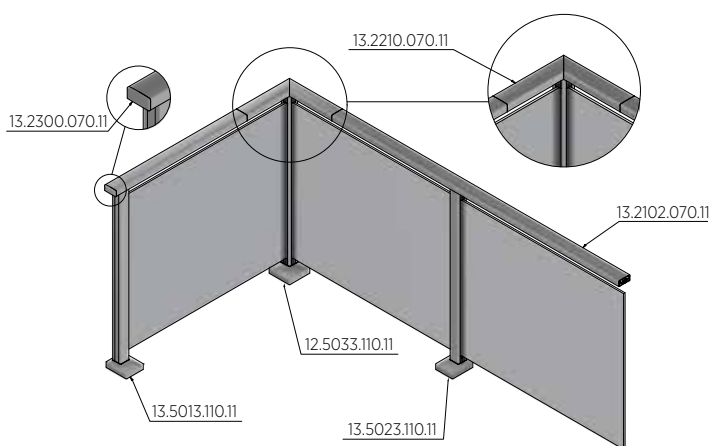

Öppen topp

Stängd sida

Öppen sida

Ledstång topp

Ledstång sida

Kantskydd, självhäftande Obehandlad Aluminium

| Glastjocklek 10,76 - 11,52 mm
| Förpackning: 1 styck

Kantskydd, självhäftande Anodiserad aluminium