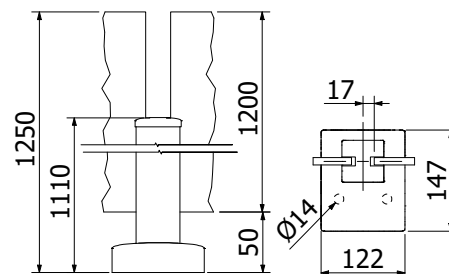

Mittstolpe öppen topp

Förmonterat set med ändlock och täcklock
| 58 x 58 mm, längd: 1100 mm
| Förpackning: 1 styck

Modell 5022	Glas 10.76 mm
Färg	Art. nr.
Obehandlad	13.5022.110.10
Naturanodiserad	13.5022.110.11
RAL blank	13.5022.110.13
RAL struktur	13.5022.110.16
RAL matt	13.5022.110.18
ARMOR RAL	13.5022.110.19