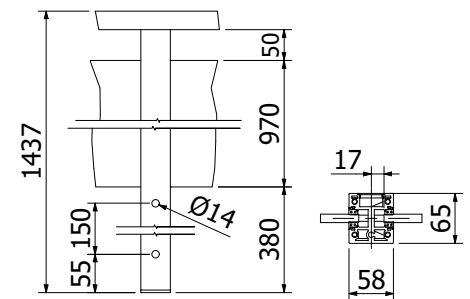

Mittstolpe sida för ledstång

Förmonterat set med ändlocksbas
58 x 65 mm, längd: 1400 mm
Förpackning: 1 styck

Modell 5523	Glas 10.76 mm
Färg	Art. nr.
Obehandlad	13.5523.140.10
Naturanodiserad	13.5523.140.11
RAL blank	13.5523.140.13
RAL struktur	13.5523.140.16
RAL matt	13.5523.140.18
ARMOR RAL	13.5523.140.19