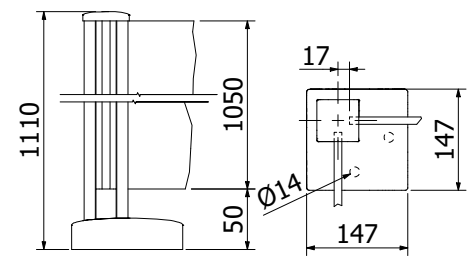

Förmonterat set med ändlock och täcklock
| 58 x 58 mm, längd: 1100 mm
| Förpackning: 1 styck

Modell 5021	Glas 10.76 mm
Färg	Art. nr.
Obehandlad	13.5021.110.10
Naturanodiserad	13.5021.110.11
RAL blank	13.5021.110.13
RAL struktur	13.5021.110.16
RAL matt	13.5021.110.18
ARMOR RAL	13.5021.110.19

Hörnstolpe stängd topp

Förmonterat set med ändlock och täcklock
| 58 x 58 mm, längd: 1100 mm
| Förpackning: 1 styck

Modell 5031	Glas 10.76 mm
Färg	Art. nr.
Obehandlad	13.5031.110.10
Naturanodiserad	13.5031.110.11
RAL blank	13.5031.110.13
RAL struktur	13.5031.110.16
RAL matt	13.5031.110.18
ARMOR RAL	13.5031.110.19