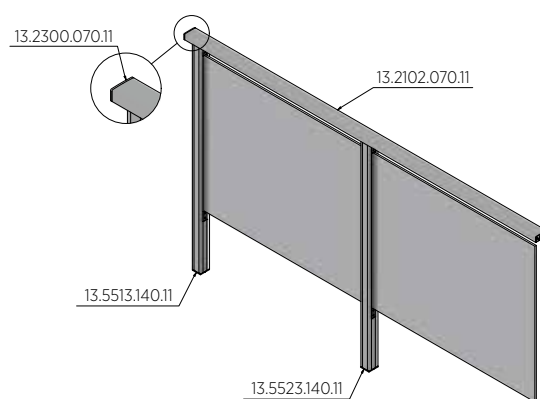

Öppen topp

Stängd sida

Öppen sida

Ledstång topp

Ledstång sida

Kantskydd, självhäftande Obehandlad Aluminium

| Glastjocklek 10,76 - 11,52 mm
| Förpackning: 1 styck

Kantskydd, självhäftande Anodiserad aluminium