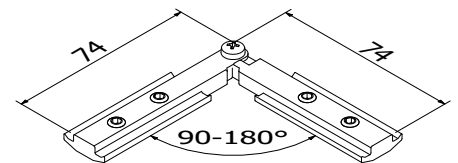

Guardian of the Universe 90° anslutare

- | För rektangulära ledstänger
- | Intern fix. Levereras med fyra skruvar.
- | Förpackning: 1 styck