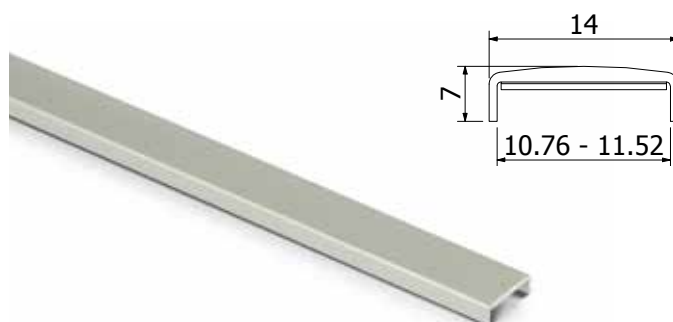

Öppen topp

Stängd sida

Öppen sida

Ledstång topp

Ledstång sida

Kantskydd, självhäftande Obehandlad Aluminium

| Glastjocklek 10,76 - 11,52 mm
| Förpackning: 1 styck

Kantskydd, självhäftande Anodiserad aluminium