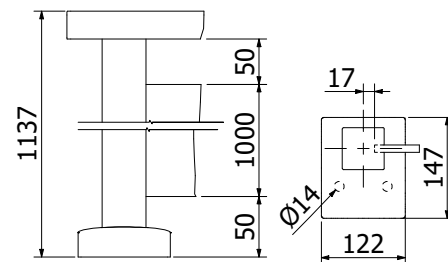

GUARDIAN OF THE UNIVERSE | LEDSTÅNG TOPP

Ändstolpe topp för ledstång

Förmonterat set med täcklock

58 x 58 mm, längd: 1100 mm

Förpackning: 1 styck

Modell 5013	Glas 10.76 mm
Färg	Art. nr.
Obehandlad	13.5013.110.10
Naturanodiserad	13.5013.110.11
RAL blank	13.5013.110.13
RAL struktur	13.5013.110.16
RAL matt	13.5013.110.18
ARMOR RAL	13.5013.110.19