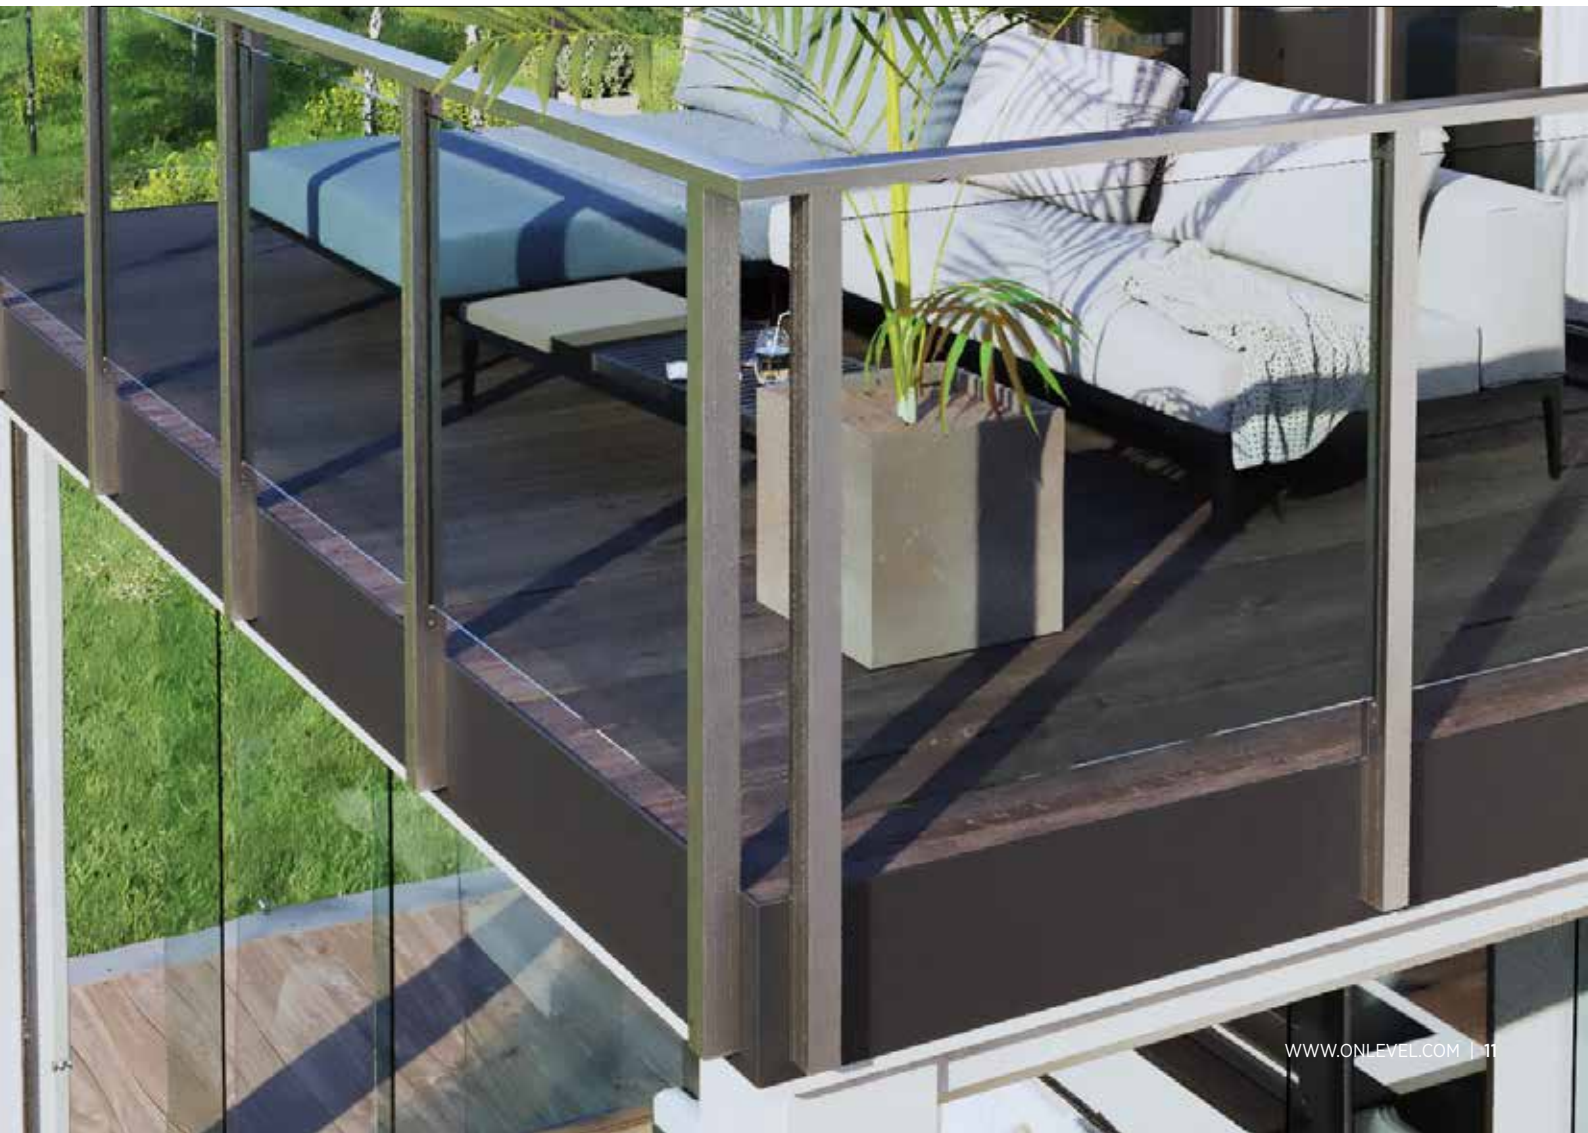

Mittstolpe sida för ledstång

Förmonterat set med ändlocksbas
58 x 65 mm, längd: 1400 mm
Förpackning: 1 styck

Modell 5523	Glas 10.76 mm
Färg	Art. nr.
Obehandlad	13.5523.140.10
Naturanodiserad	13.5523.140.11
RAL blank	13.5523.140.13
RAL struktur	13.5523.140.16
RAL matt	13.5523.140.18
ARMOR RAL	13.5523.140.19