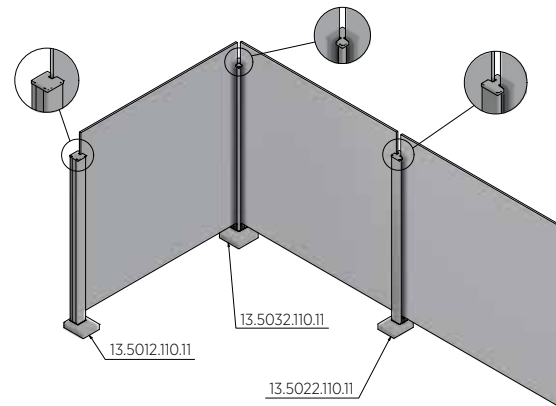

GUARDIAN OF THE UNIVERSE | EXEMPEL PÅ MONTERING

Stängd topp

Öppen topp

Stängd sida

Öppen sida

Ledstång topp

Ledstång sida