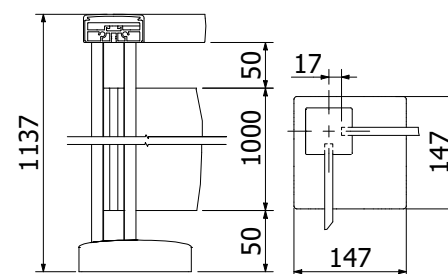

Hörnstolpe topp för ledstång

Förmonterat set med täcklock

58 x 58 mm, längd: 1100 mm

Förpackning: 1 styck

Modell 5033	Glas 10.76 mm
Färg	Art. nr.
Obehandlad	13.5033.110.10
Naturanodiserad	13.5033.110.11
RAL blank	13.5033.110.13
RAL struktur	13.5033.110.16
RAL matt	13.5033.110.18
ARMOR RAL	13.5033.110.19