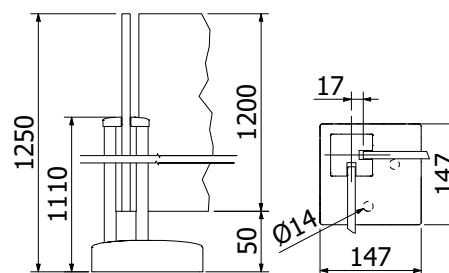

Mittstolpe öppen topp

Förmonterat set med ändlock och täcklock
| 58 x 58 mm, längd: 1100 mm
| Förpackning: 1 styck

Modell 5022	Glas 10.76 mm
Färg	Art. nr.
Obehandlad	13.5022.110.10
Naturanodiserad	13.5022.110.11
RAL blank	13.5022.110.13
RAL struktur	13.5022.110.16
RAL matt	13.5022.110.18
ARMOR RAL	13.5022.110.19

Hörnstolpe öppen topp

Förmonterat set med ändlock och täcklock
| 58 x 58 mm, längd: 1100 mm
| Förpackning: 1 styck

Modell 5032	Glas 10.76 mm
Färg	Art. nr.
Obehandlad	13.5032.110.10
Naturanodiserad	13.5032.110.11
RAL blank	13.5032.110.13
RAL struktur	13.5032.110.16
RAL matt	13.5032.110.18
ARMOR RAL	13.5032.110.19