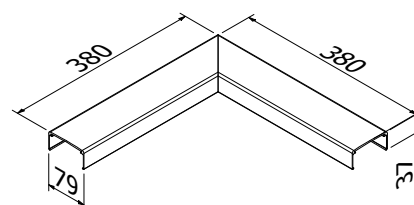

| 79 x 37 mm
| Längd: 380 mm
| Förpackning: 1 styck

Modell 2210	
Färg	Art. nr.
Obehandlad	13.2210.070.10
Naturanodiserad	13.2210.070.11
RAL blank	13.2210.070.13
RAL struktur	13.2210.070.16
RAL matt	13.2210.070.18
ARMOR RAL	13.2210.070.19