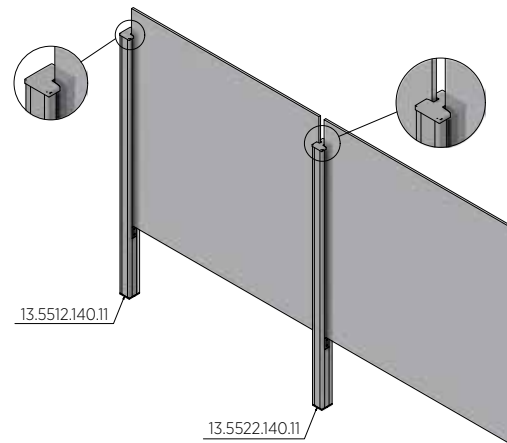

Öppen topp

Stängd sida

Öppen sida

Ledstång topp

Ledstång sida

Kantskydd, självhäftande Obehandlad Aluminium

| Glastjocklek 10,76 - 11,52 mm
| Förpackning: 1 styck

Kantskydd, självhäftande Anodiserad aluminium