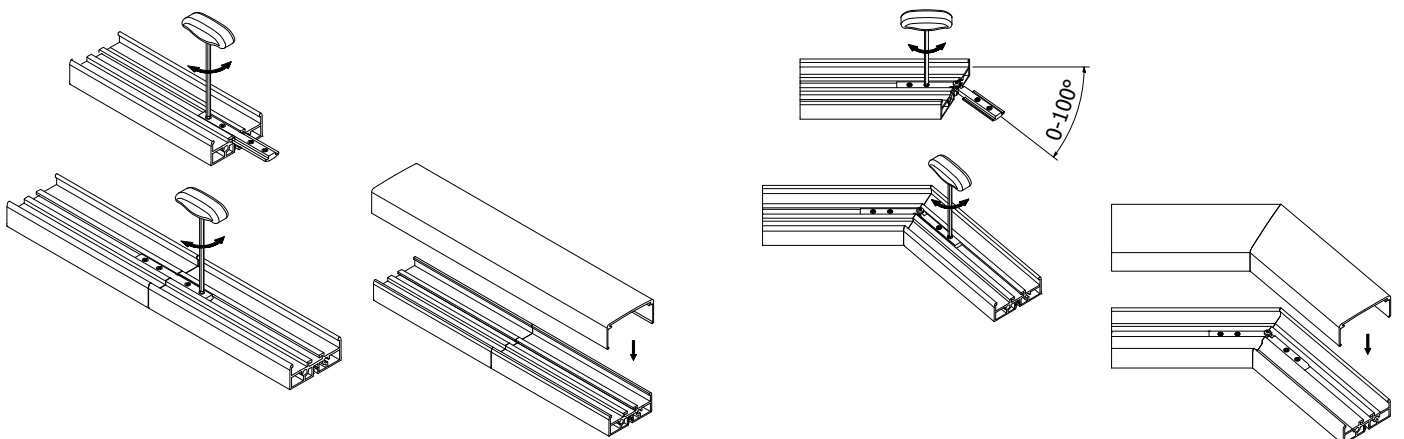

Modell 4210 Naturanodiserad

Art. nr.

18.4210.420.15