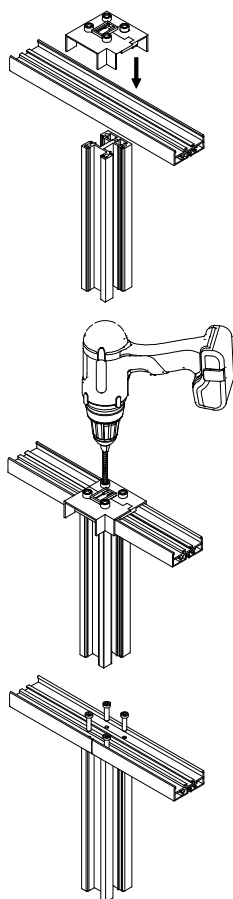

Modell 9010	Galvaniserat stål
Art. nr.	
13.9010.200.81