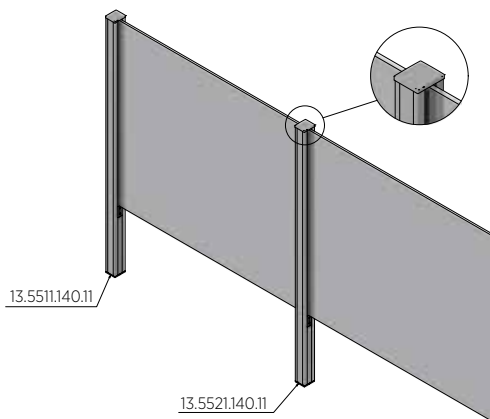

Öppen topp

Stängd sida

Öppen sida

Ledstång topp

Ledstång sida

Kantskydd, självhäftande Obehandlad Aluminium

| Glastjocklek 10,76 - 11,52 mm
| Förpackning: 1 styck

Kantskydd, självhäftande Anodiserad aluminium