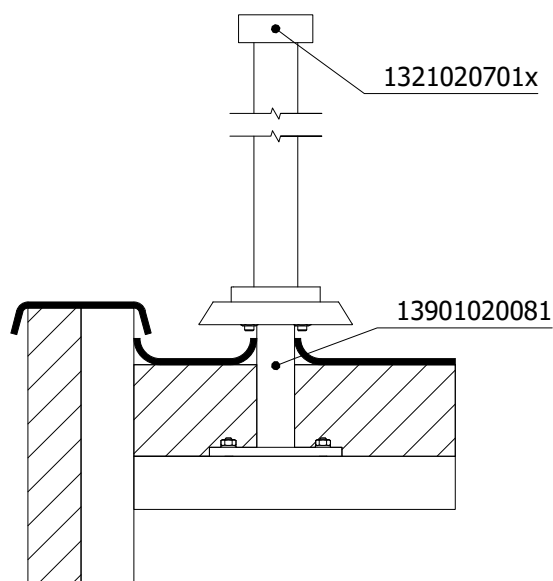

- | 58 x 58 mm
- | Höjd: 200 mm
- | Inkl. regnskydd
- | Förpackning: 2 styck

Modell 9010	Galvaniserat stål
Art. nr.	
13.9010.200.81	

ONLEVEL

ONLEVEL Nordic Aps | Gunnar Clausens Vej 26B | 8260 Viby J | Danmark
+45 69 14 38 00 | sales@onlevelnordic.com | www.onlevel.com