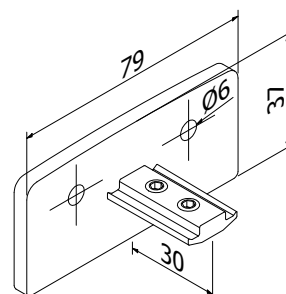

| 79 x 37 mm
| Förpackning: 2 styck

Modell 2220	
Färg	Art. nr.
Obehandlad	13.2220.070.10
Naturanodiserad	13.2220.070.11
RAL blank	13.2220.070.13
RAL struktur	13.2220.070.16
RAL matt	13.2220.070.18
ARMOR RAL	13.2220.070.19