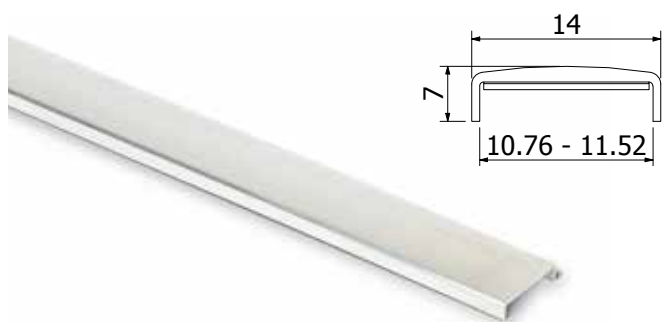

Öppen topp

Stängd sida

Öppen sida

Ledstång topp

Ledstång sida

Kantskydd, självhäftande Obehandlad Aluminium

| Glastjocklek 10,76 - 11,52 mm
| Förpackning: 1 styck

Kantskydd, självhäftande Anodiserad aluminium