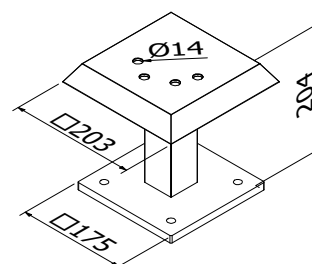

Guardian of the Universe takstolpe för stolpe

- | 58 x 58 mm
- | Höjd: 200 mm
- | Inkl. regnskydd
- | Förpackning: 2 styck