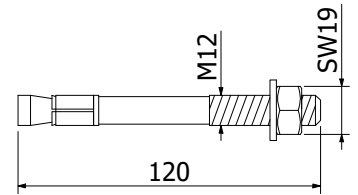

- | För Guardians of the Universe Top
- | För inomhusbruk: galvaniserat stål
- | För utomhusbruk: rostfritt stål V4A
- | M12
- | Förpackning: 20 styck