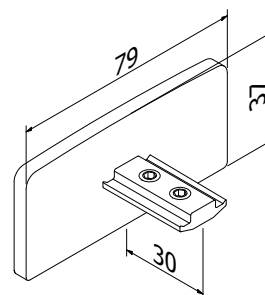

| 79 x 37 mm
| Förpackning: 2 styck

Modell 2300	
Färg	Art. nr.
Obehandlad	13.2300.070.10
Naturanodiserad	13.2300.070.11
RAL blank	13.2300.070.13
RAL struktur	13.2300.070.16
RAL matt	13.2300.070.18
ARMOR RAL	13.2300.070.19