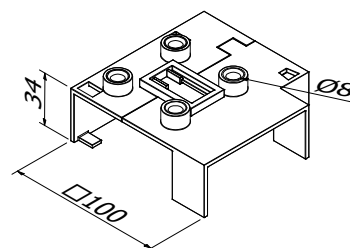

Guardian of the Universe borrpositioneringverktyg för ledstång

- | För ledstång 79x37 mm
- | Förpackning: 1 styck