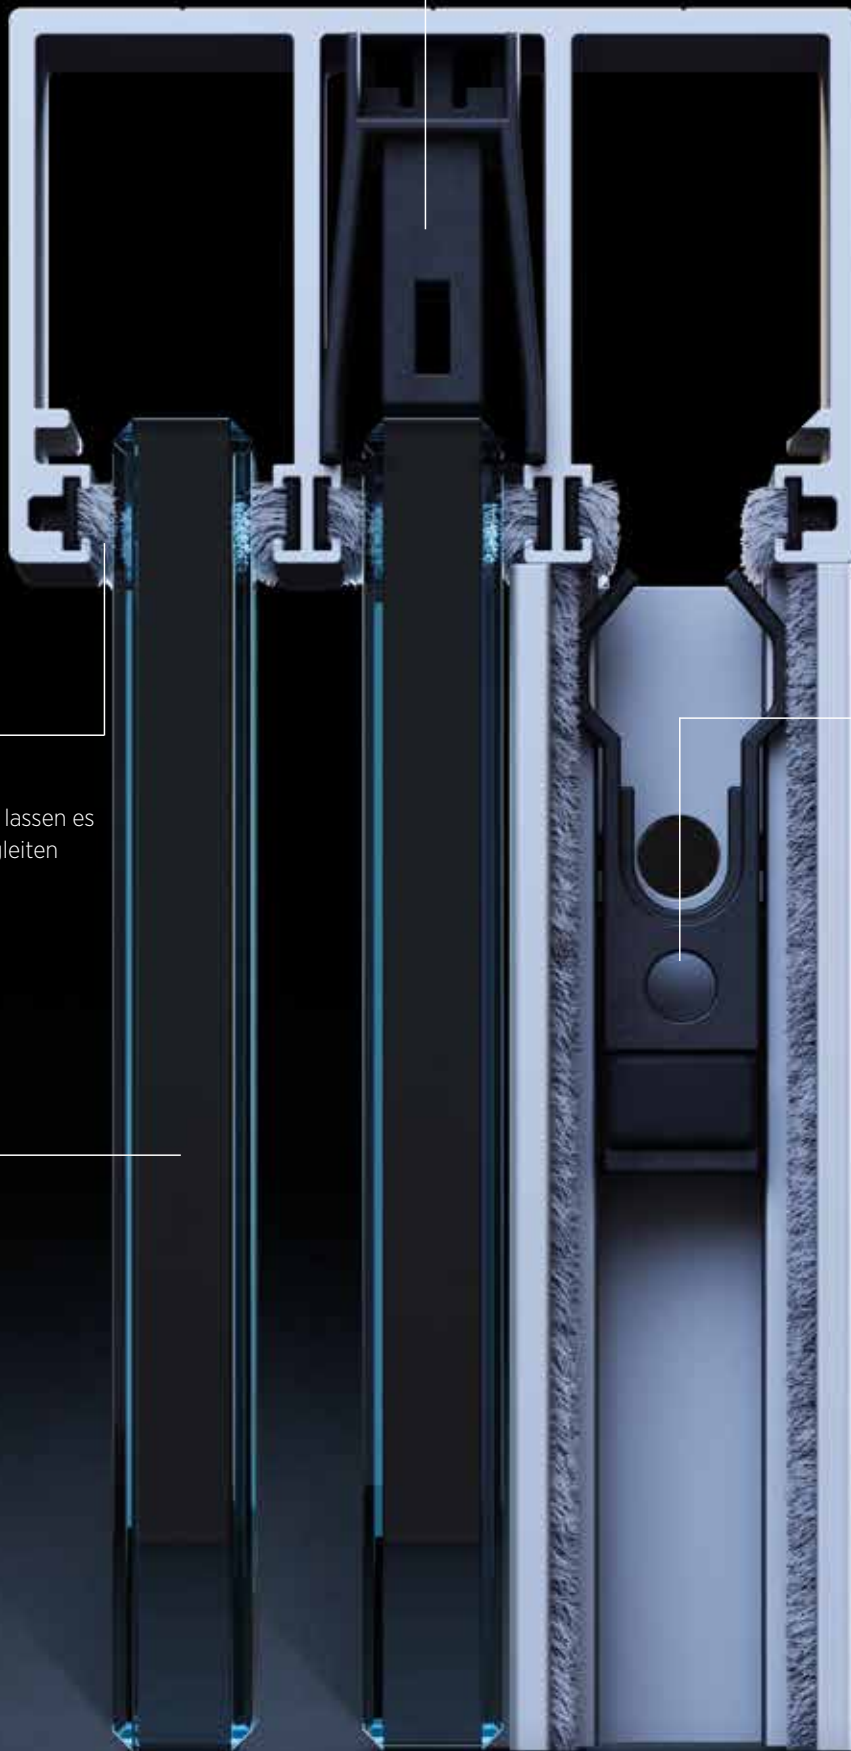

Aushebeschutz „Anti-Lift-Device“
Die Tür bleibt immer in der Führung

Bürsten

Schützen das Glas und lassen es leise in seine Position gleiten

10 mm ESG- oder
10,76 mm VSG-Glas

Der Käfer

Für eine Schnelljustierung
des Wandprofils. Position
muss nicht gesucht werden