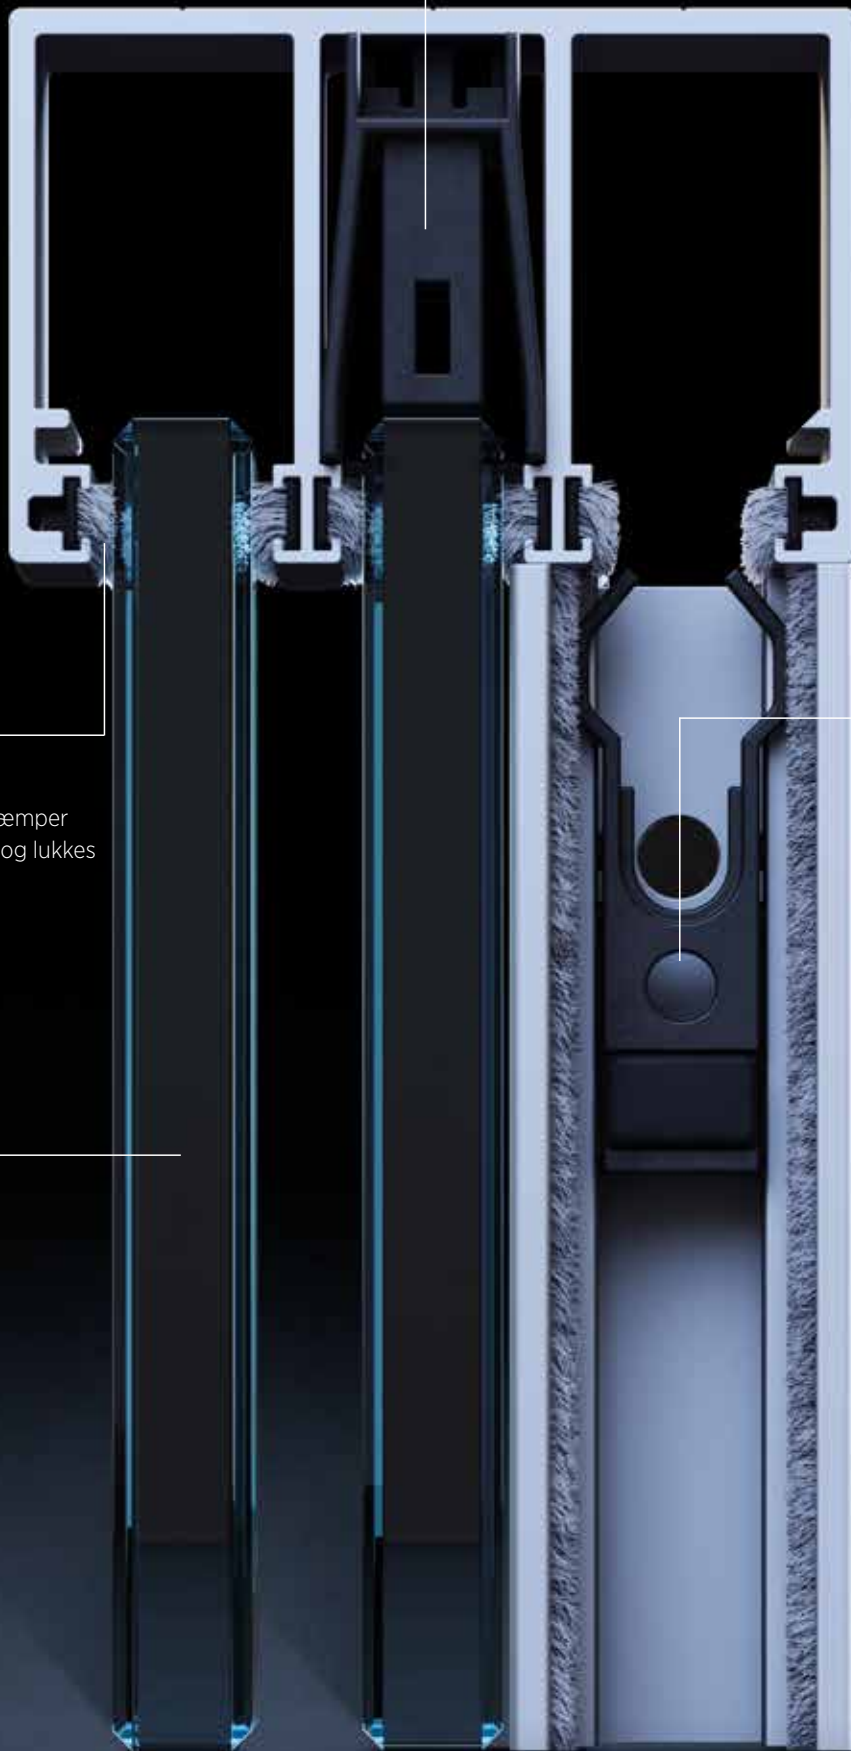

"Anti-Lift-Device"

Skydedøren forbliver i skinnen

Børster

Beskytter glasset og dæmper lyden når døren åbnes og lukkes

10 mm hærdet glas eller
10,76 mm lamineret glas

Billen

Til hurtig/rask justering af vægprofilen. Der skal ikke ledes efter den korrekte/riktig position