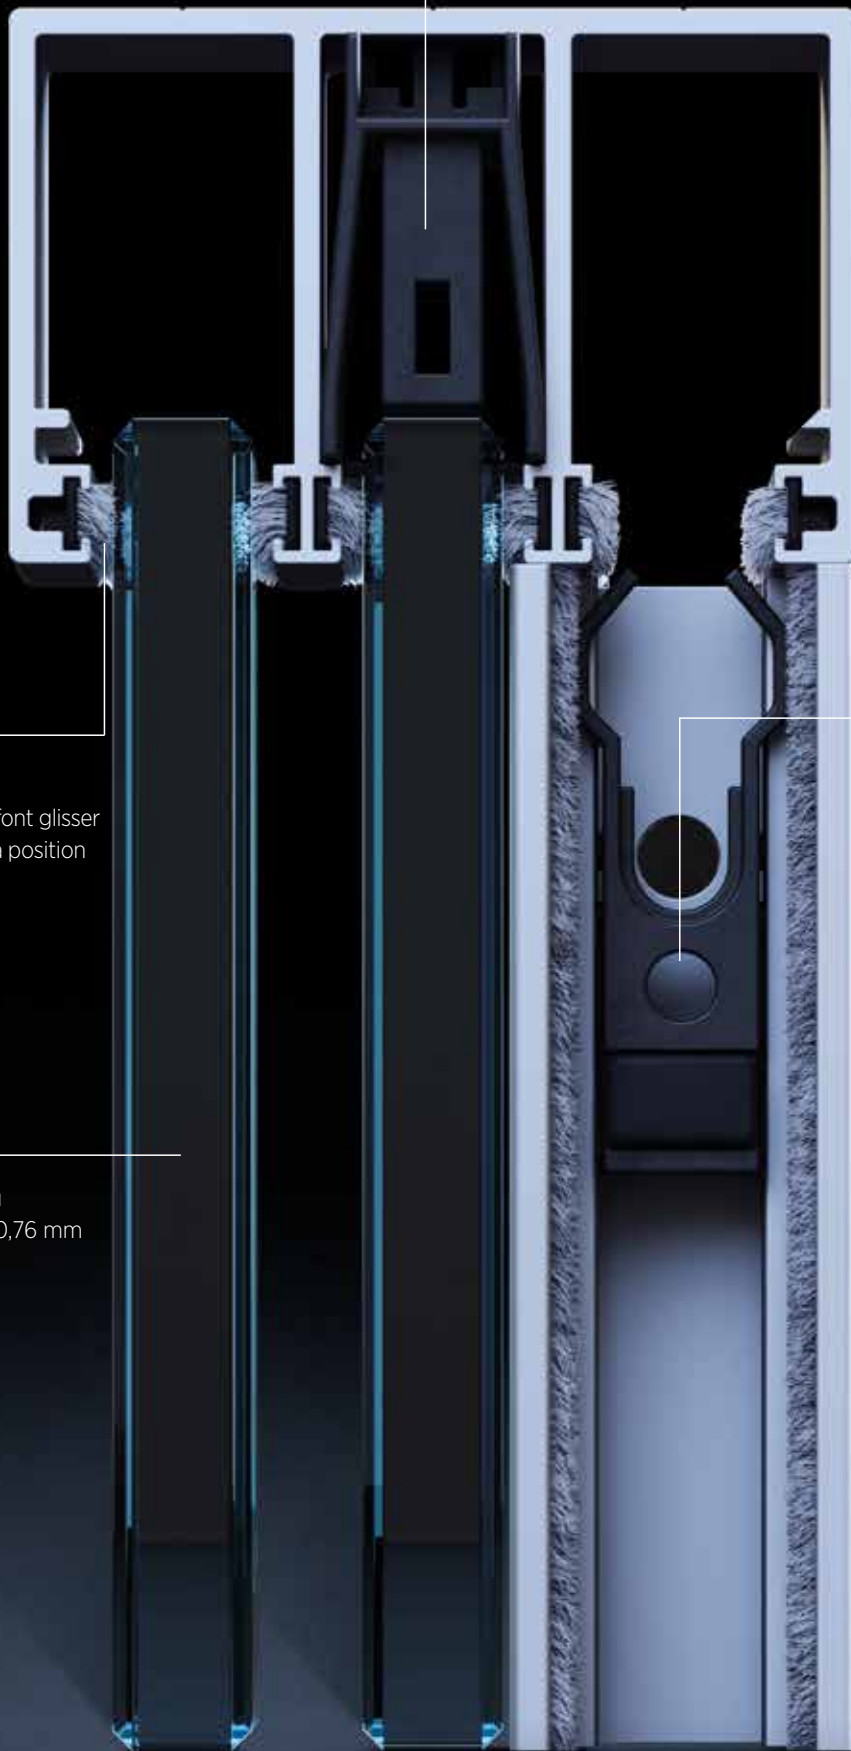

**Protection contre le dégivrage
"Anti-Lift-Device"**

La porte reste toujours dans le guide

Brosses

Protègent le verre et le font glisser silencieusement dans sa position

Verre trempé de 10 mm ou
verre feuilleté trempé de 10,76 mm

La coccinelle

Pour un ajustement rapide
du profilé mural. La position
ne doit pas être recherchée