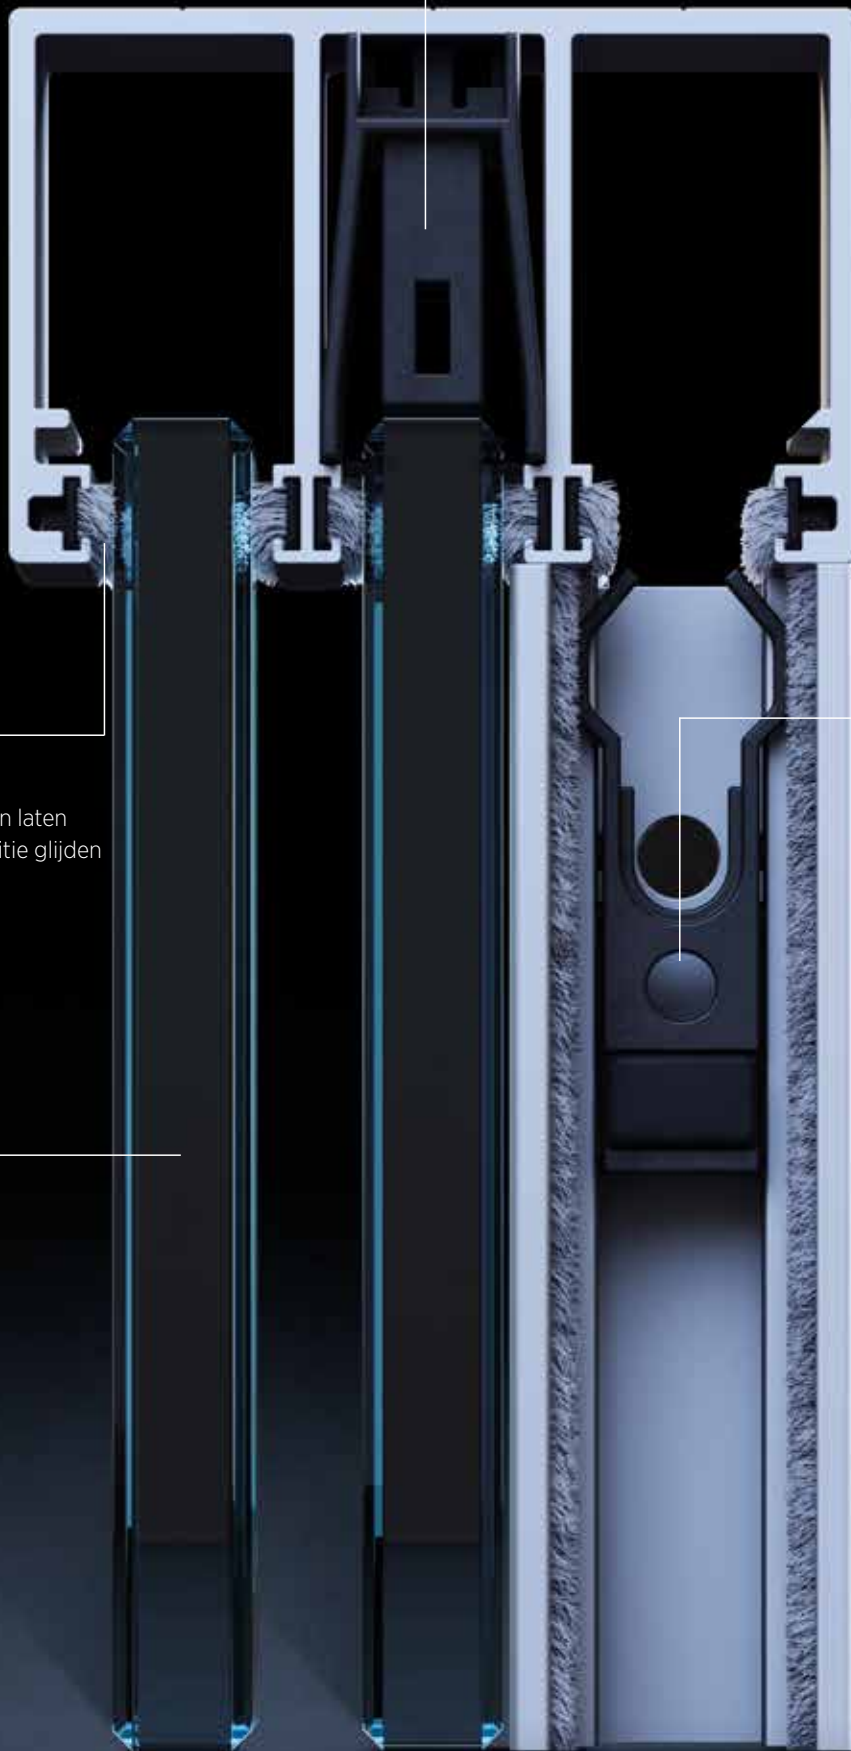

Uithefbeveiliging 'Anti-Lift-Device'

De deur blijft altijd in de geleiding

Borstels

Beschermen het glas en laten het zachtjes in zijn positie glijden

10 mm ESG of
10,76 mm VSG

De kever

Voor een snelle instelling van het wandprofiel. Positie hoeft niet gezocht te worden