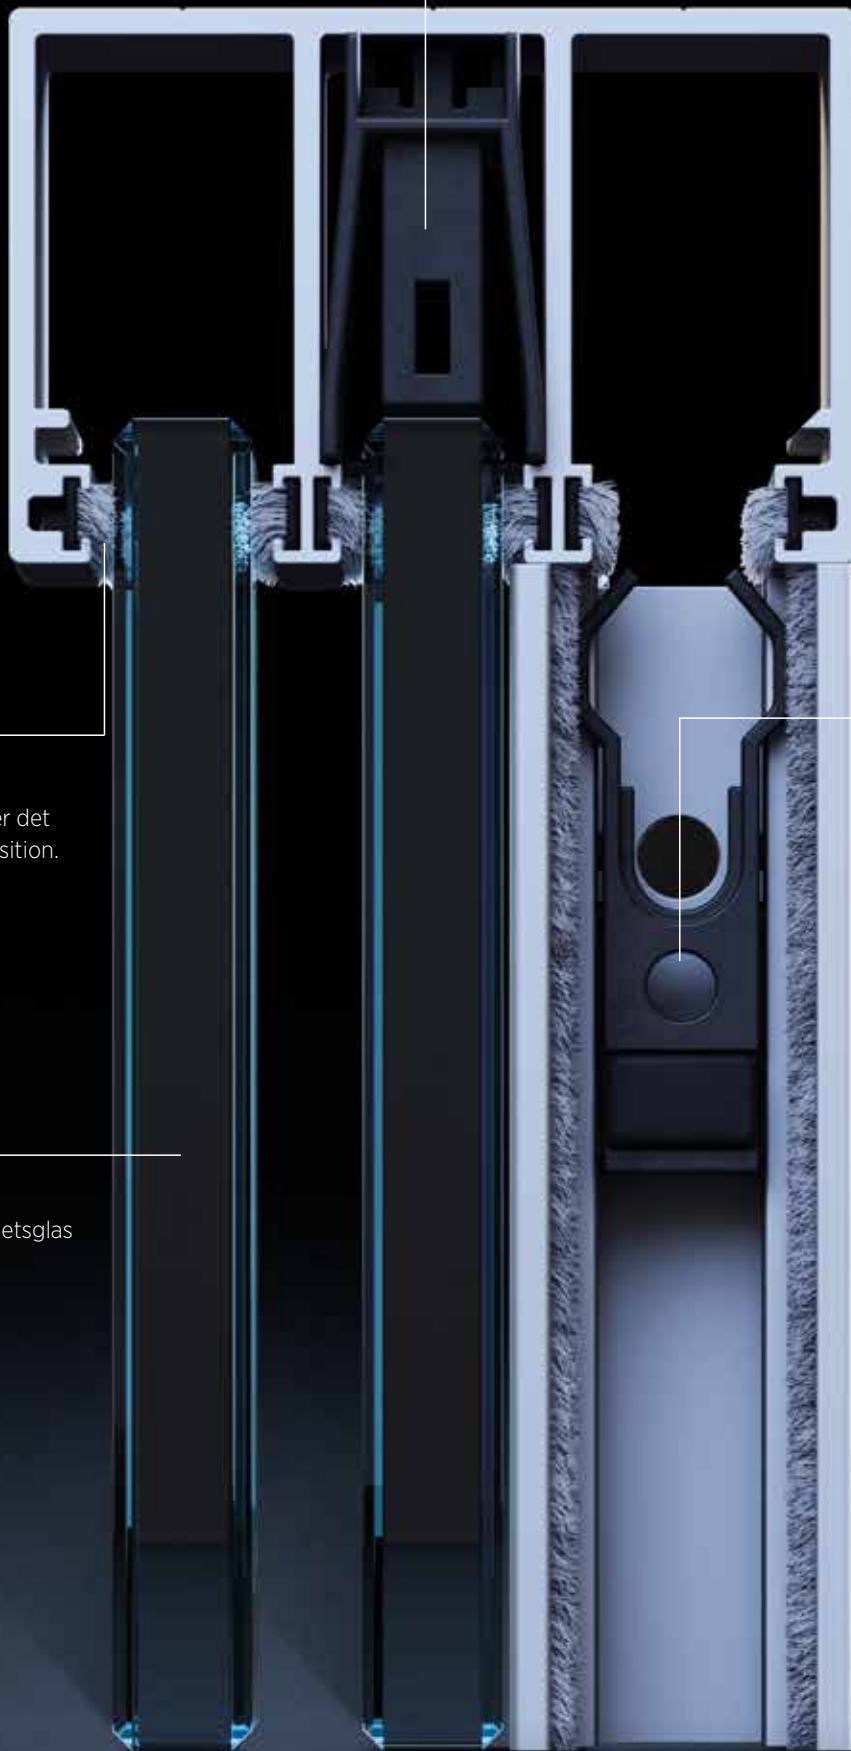

Anti-lift-anordning

Dörren stannar kvar i skenan.

Borstar

skyddar glaset och låter det ljudlöst glida in i sin position.

10 mm härdat glas eller
10,76 mm laminerat säkerhetsglas

Skalbaggen

För en snabb justering
av väggprofilen.
Du behöver inte leta
efter rätt position.