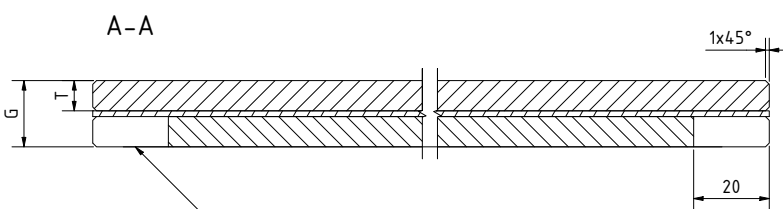

Væsentlige egenskaber

- | Fastgørelse/feste af glasset fra siden
- | Højdejustérbar med integreret klik profil afdækning/deksel
- | Nem/enkel montering
- | Afdækket fastgørelse / udekket fasting
- | Enkeltsidet fastgørelse, ingen brug for trækstænger
- | Flere profiler kan monteres i forlængelse af hinanden
- | Nem/enkel glasbehandling for glassikkerhed.
- | Kun/bare det nederste glas kræver boring, så der er ingen forskydning af boringen i kompositglasset.
- | Glasfremspring max. 1100mm
- | Glas hærdet/lamineret med SGP folie
- | Velegnet til 17,52 og 21,52 mm glas

Højdejustérbar med integreret
klik profil afdækning / deksel

Velegnet til 17,52 og 21,52 mm glas

AIRFORCE | SYSTEM

AIRFORCE

| Til 21,52 mm hærdet/lamineret med SGP folie
| Pakning: 1 stk.

Længde/Lengde	1400 mm	1600 mm	2000 mm	2400 mm
Overflade	Varenr.	Varenr.	Varenr.	Varenr.
Rå aluminium	17.1014.020.10	17.1016.020.10	17.1020.020.10	17.1024.020.10
Naturanodiseret	17.1014.020.11	17.1016.020.11	17.1020.020.11	17.1024.020.11
RAL blank	17.1014.020.13	17.1016.020.13	17.1020.020.13	17.1024.020.13
RAL mat/matt strukturlak.	17.1014.020.16	17.1016.020.16	17.1020.020.16	17.1024.020.16
RAL mat/matt	17.1014.020.18	17.1016.020.18	17.1020.020.18	17.1024.020.18
ARMOR RAL	17.1014.020.19	17.1016.020.19	17.1020.020.19	17.1024.020.19

Glasudskæring

Længde/Lengde	1400 mm	1600 mm	2000 mm	2400 mm
Længde glas (L)	1390 mm	1590 mm	1990 mm	2390 mm

Kun/bare det nederste glas kræver boring

Glastykkelse (G)	Dybde på hullet (T)
8/8/4 (17,52 mm)	8 mm
10/10/4 (21,52 mm)	10 mm