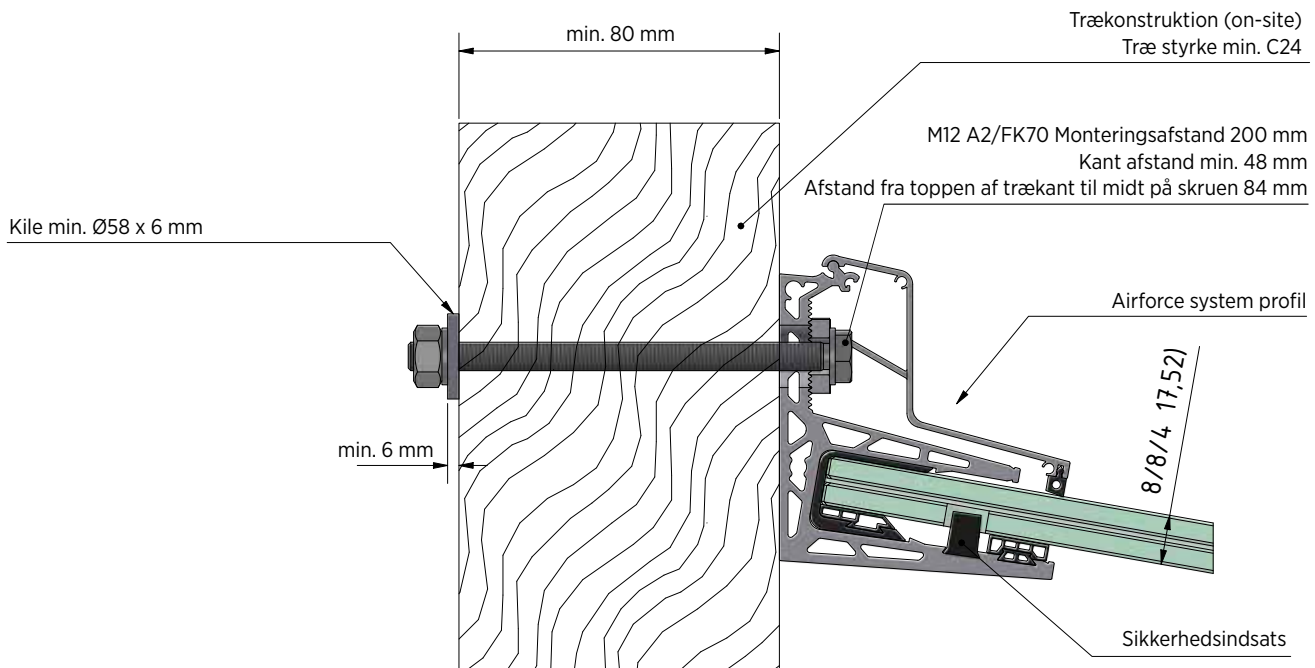

Varenr.	
95.0000.019.02	

AIRFORCE | EKSEMPLER PÅ MONTERING

Montering på træ/tre til 8/8/4 (17,52) glas

Montering på træ/tre til 10/10/4 (21,52) glas

AIRFORCE | EKSEMPLER PÅ MONTERING

Montering på stål

Montering på beton