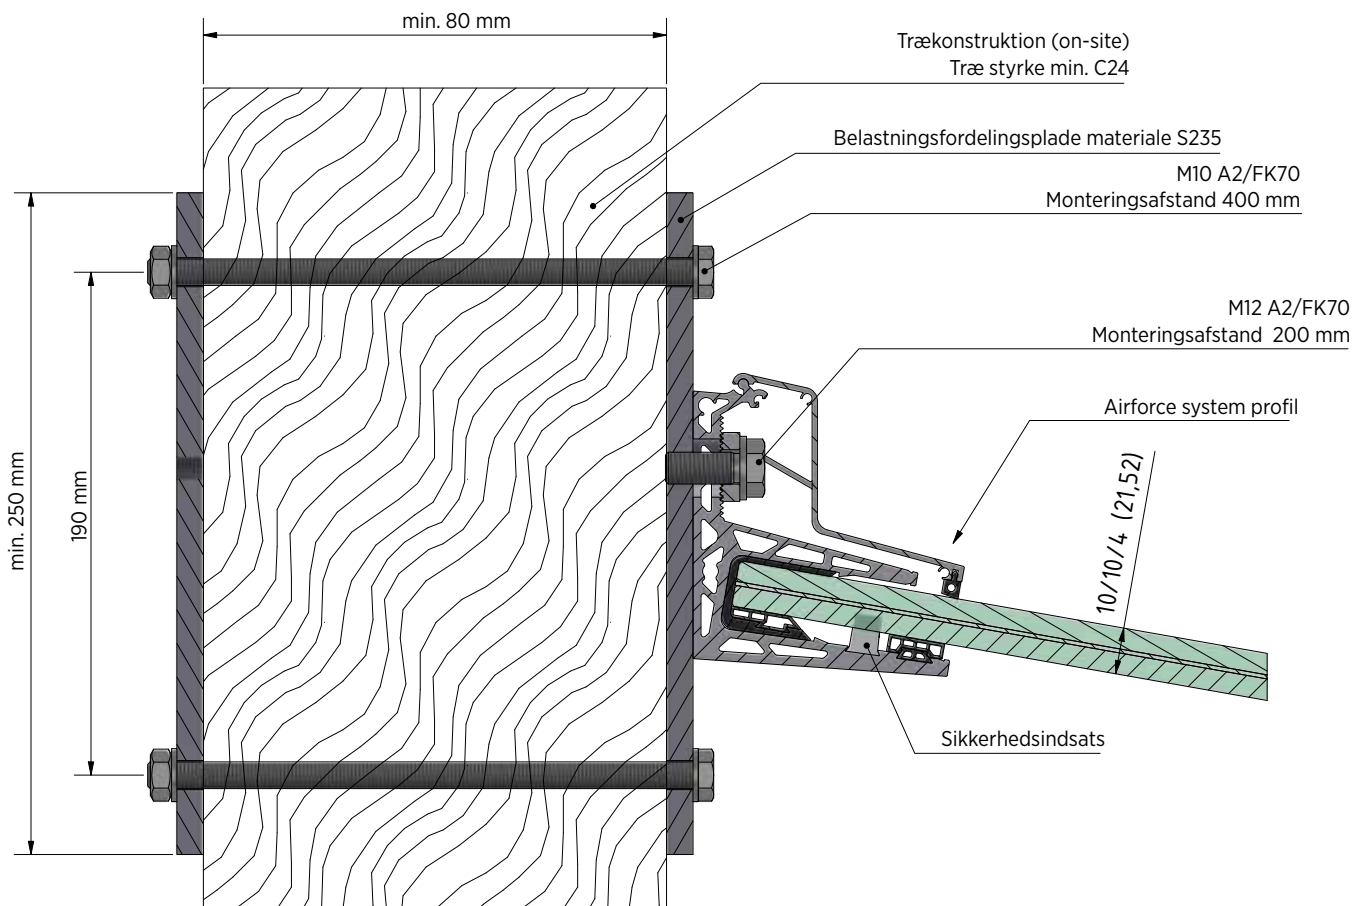

Varenr.	
95.0000.019.02	

AIRFORCE | EKSEMPLER PÅ MONTERING

Montering på træ/tre til 8/8/4 (17,52) glas

Montering på træ/tre til 10/10/4 (21,52) glas

AIRFORCE | EKSEMPLER PÅ MONTERING

Montering på stål

Montering på beton