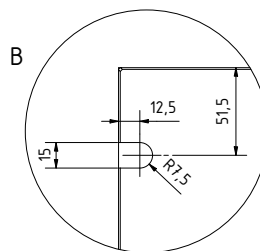

Højdejustérbar med integreret
klik profil afdækning / deksel

Velegnet til 17,52 og 21,52 mm glas

AIRFORCE | SYSTEM

AIRFORCE

| Til 21,52 mm hærdet/lamineret med SGP folie
| Pakning: 1 stk.

Længde/Lengde	1400 mm	1600 mm	2000 mm	2400 mm
Overflade	Varenr.	Varenr.	Varenr.	Varenr.
Rå aluminium	17.1014.020.10	17.1016.020.10	17.1020.020.10	17.1024.020.10
Naturanodiseret	17.1014.020.11	17.1016.020.11	17.1020.020.11	17.1024.020.11
RAL blank	17.1014.020.13	17.1016.020.13	17.1020.020.13	17.1024.020.13
RAL mat/matt strukturlak.	17.1014.020.16	17.1016.020.16	17.1020.020.16	17.1024.020.16
RAL mat/matt	17.1014.020.18	17.1016.020.18	17.1020.020.18	17.1024.020.18
ARMOR RAL	17.1014.020.19	17.1016.020.19	17.1020.020.19	17.1024.020.19

Glasudskæring

Længde/Lengde	1400 mm	1600 mm	2000 mm	2400 mm
Længde glas (L)	1390 mm	1590 mm	1990 mm	2390 mm

Kun/bare det nederste glas kræver boring

Glastykkelse (G)	Dybde på hullet (T)
8/8/4 (17,52 mm)	8 mm
10/10/4 (21,52 mm)	10 mm