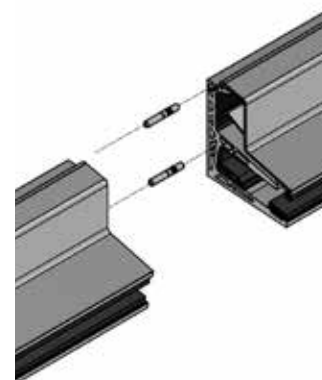

AIRFORCE | SYSTEM

Forbinderstift

- | Uendelig forlængelse?
  Intet problem, vi fjerner endekappen for dig
- | Længde / Lengde 40 mm
- | Diameter Ø 6 mm
- | Pakning: 8 stk.

Model 7001	AISI 316 (inden- og udendørs brug)
Varenr.	
90.7001.640.31