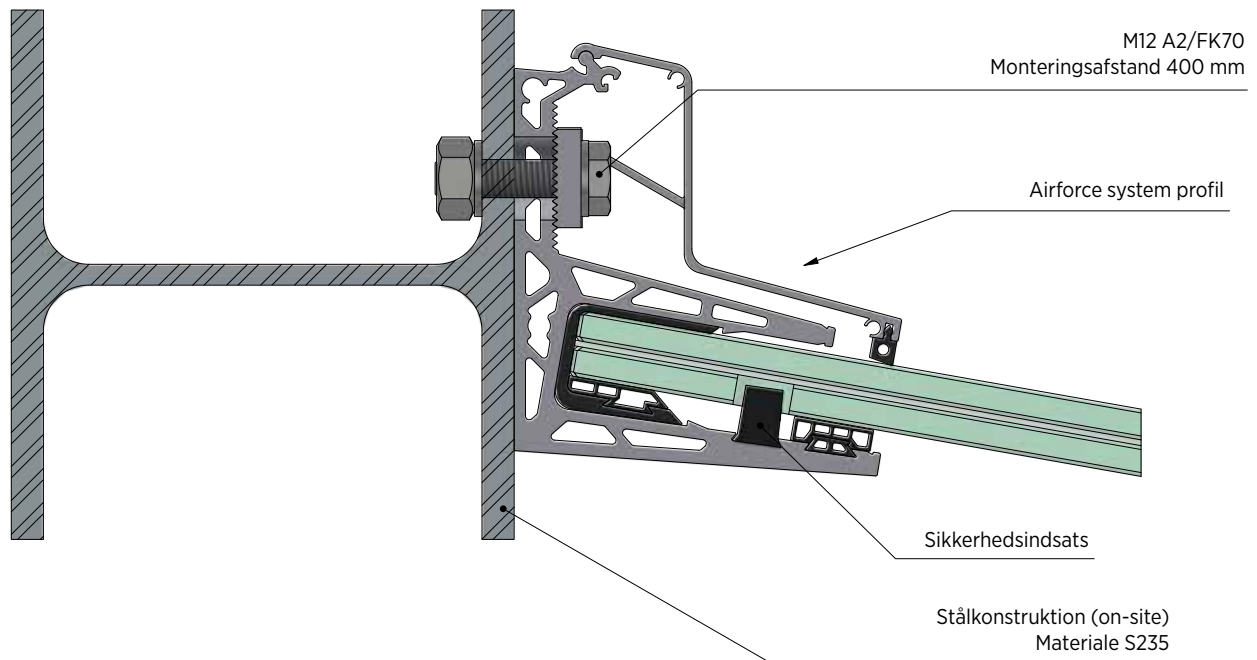

Varenr.	
95.0000.019.02	

AIRFORCE | EKSEMPLER PÅ MONTERING

Montering på træ/tre til 8/8/4 (17,52) glas

Montering på træ/tre til 10/10/4 (21,52) glas

AIRFORCE | EKSEMPLER PÅ MONTERING

Montering på stål

Montering på beton