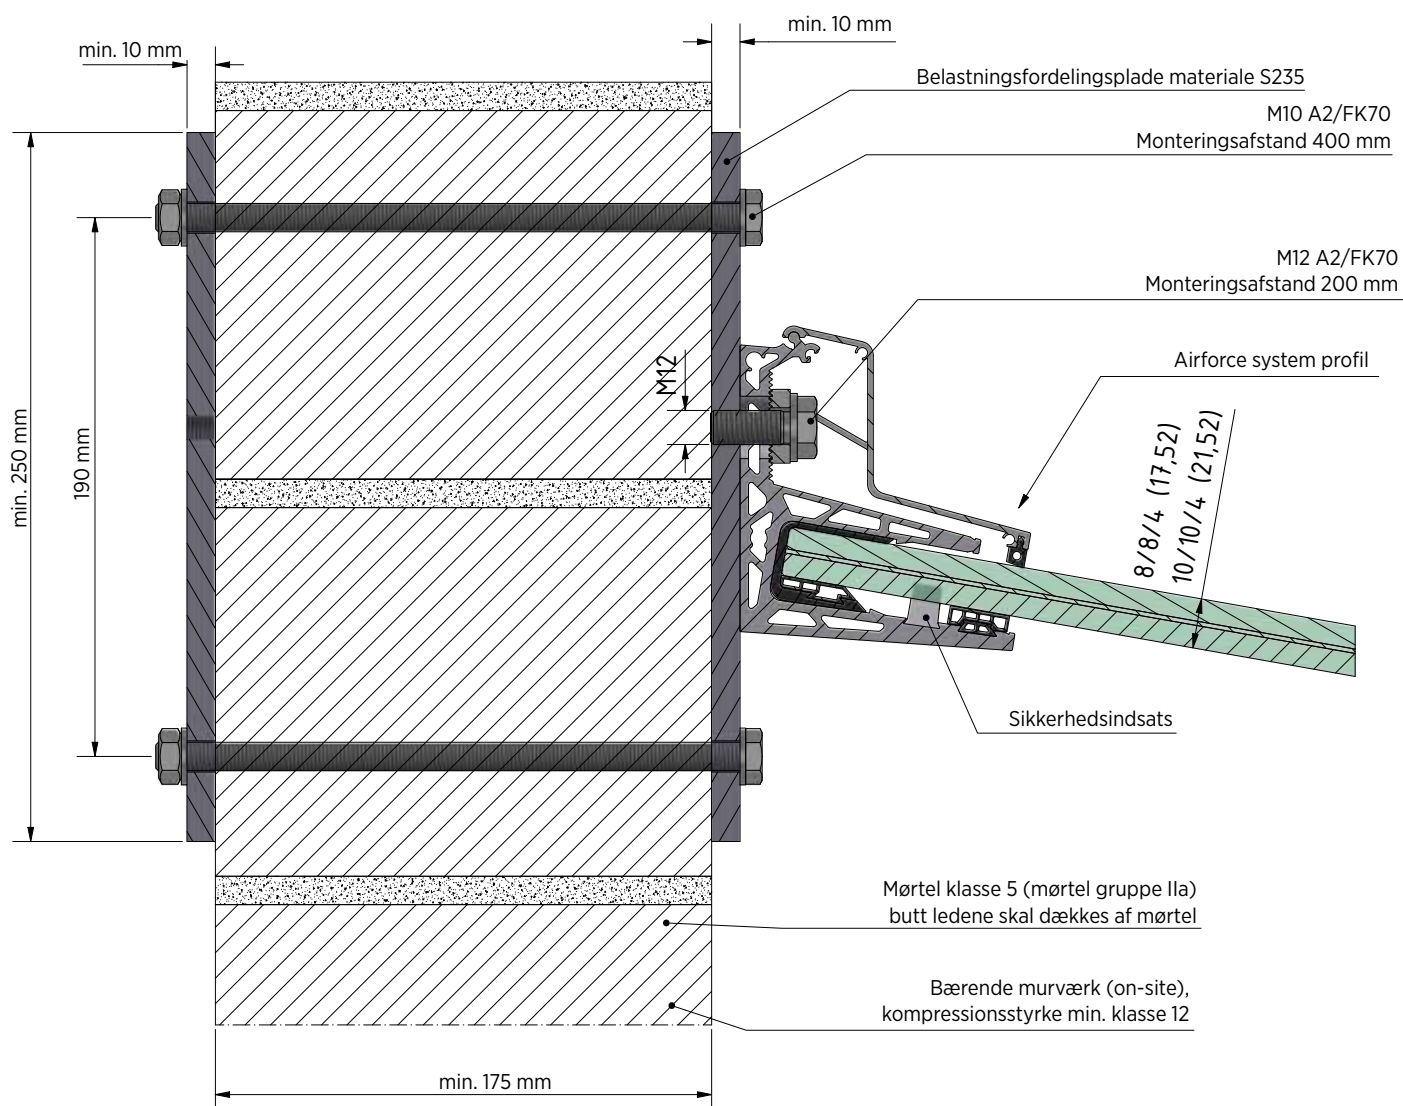

AIRFORCE | EKSEMPLER PÅ MONTERING

Montering på sten