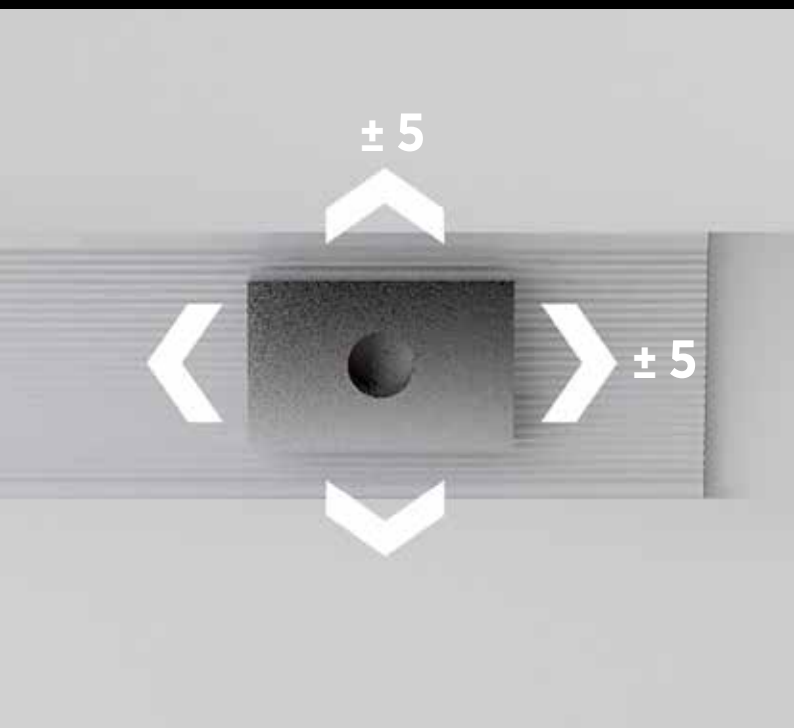

HØJDEJUSTÉRBAR MONTAGEBLOK.

Sikkert og alligevel fleksibelt.

Vi ville ikke være ONLEVEL, hvis vi ikke konstant arbejdede med videreudvikling af vores produkter: Vi har således opnået betydelige forbedringer af konstruktion og montagetolerancer ved at udnytte de særlige designmuligheder, som ekstrudering af aluminiumprofiler tilbyder. Derfor behøver borerne til fastgørelse af vores glasunderstøtningsprofiler ikke at være helt nøjagtige. De har en tolerance på ca. 5 mm i hver retning. For at sikre at glasværnet forbliver på plads, er montageblokken udstyret med tænder. På denne måde opnås en kraft-låst forbindelse. Vær derfor altid opmærksom på logoet på montageblokken. Logoet angiver den korrekte anvendelse.

Monteringsblok er inkluderet
i AIRFORCE-sættet