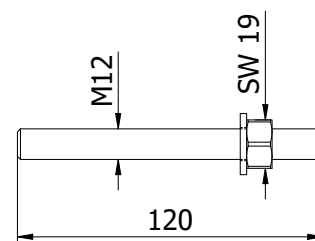

AIRFORCE | SYSTEM

Forbinderstift

- | Uendelig forlængelse?
  Intet problem, vi fjerner endekappen for dig
- | Længde / Lengde 40 mm
- | Diameter Ø 6 mm
- | Pakning: 8 stk.

Model 7001	AISI 316 (inden- og udendørs brug)
Varenr.	
90.7001.640.31	

Fischer Anketbolt FIS A M12x120

- | Eget mørtel: 91.3000.010.00
- | V4A (udendørs brug)
- | Antal pr 1400 mm: 7 stk.,
  pr 2000 mm: 10 stk., pr 2400 mm: 12 stk.
- | Pakning = 10 stk.

Model 3551	AISI 316 (udendørs brug)
Varenr.	
91.3551.212.30	

Mørtel FIS SB 390 S

- | Til kemisk limning/liming af ankre
- | Inkl. 2 komponenter
- | Pakning: 1 stk.

Model 3000	
Varenr.	
91.3000.010.00	

Tilskæring af Airforce

Varenr.	
95.0000.019.02