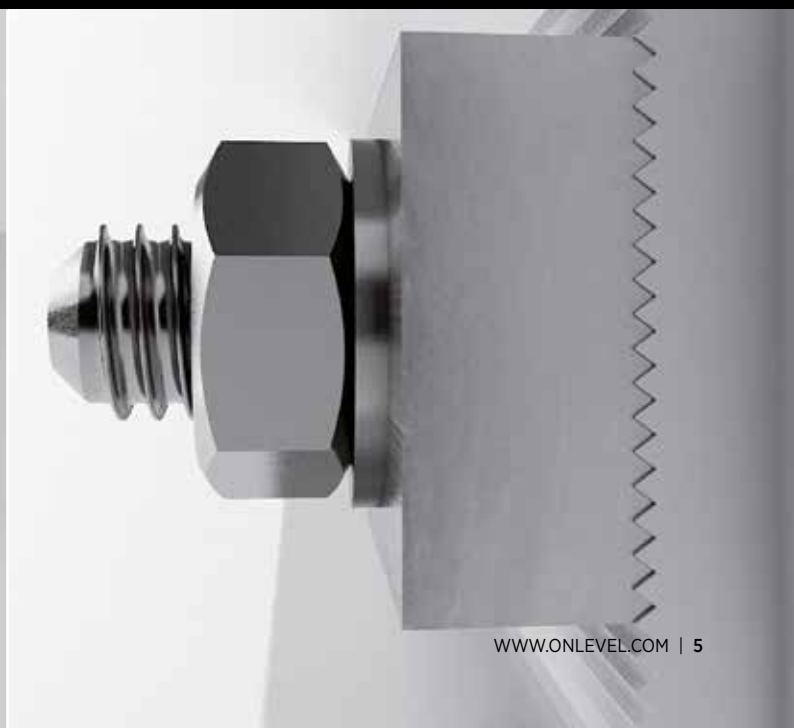

HØJDEJUSTÉRBAR MONTAGEBLOK.

Sikkert og alligevel fleksibelt.

Vi ville ikke være ONLEVEL, hvis vi ikke konstant arbejdede med videreudvikling af vores produkter: Vi har således opnået betydelige forbedringer af konstruktion og montagetolerancer ved at udnytte de særlige designmuligheder, som ekstrudering af aluminiumprofiler tilbyder. Derfor behøver borerne til fastgørelse af vores glasunderstøtningsprofiler ikke at være helt nøjagtige. De har en tolerance på ca. 5 mm i hver retning. For at sikre at glasværnet forbliver på plads, er montageblokken udstyret med tænder. På denne måde opnås en kraft-låst forbindelse. Vær derfor altid opmærksom på logoet på montageblokken. Logoet angiver den korrekte anvendelse.

Monteringsblok er inkluderet
i AIRFORCE-sættet