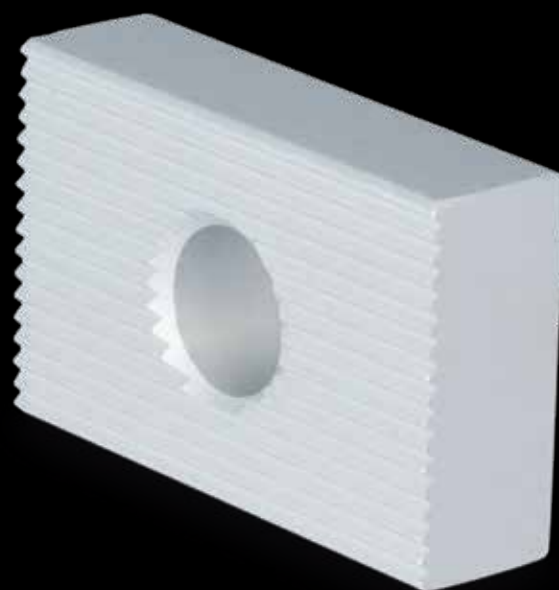

HØJDEJUSTÉRBAR MONTAGEBLOK.

Sikkert og alligevel fleksibelt.

Vi ville ikke være ONLEVEL, hvis vi ikke konstant arbejdede med videreudvikling af vores produkter: Vi har således opnået betydelige forbedringer af konstruktion og montagetolerancer ved at udnytte de særlige designmuligheder, som ekstrudering af aluminiumprofiler tilbyder. Derfor behøver borerne til fastgørelse af vores glasunderstøtningsprofiler ikke at være helt nøjagtige. De har en tolerance på ca. 5 mm i hver retning. For at sikre at glasværnet forbliver på plads, er montageblokken udstyret med tænder. På denne måde opnås en kraft-låst forbindelse. Vær derfor altid opmærksom på logoet på montageblokken. Logoet angiver den korrekte anvendelse.

Monteringsblok er inkluderet
i AIRFORCE-sættet