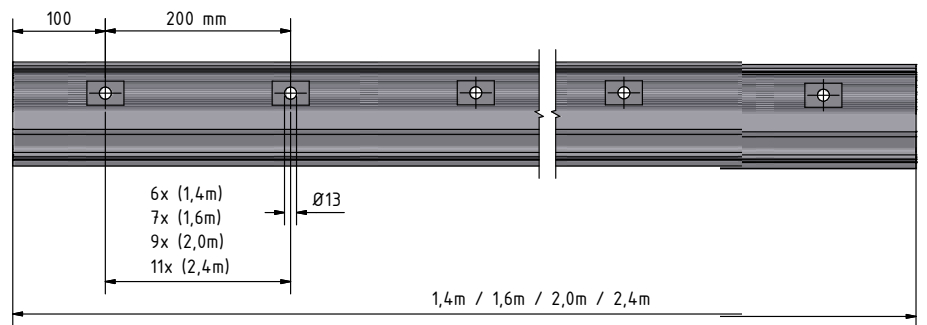

Væsentlige egenskaber

- | Fastgørelse/feste af glasset fra siden
- | Højdejustérbar med integreret klik profil afdækning/deksel
- | Nem/enkel montering
- | Afdækket fastgørelse / udekket fasting
- | Enkeltsidet fastgørelse, ingen brug for trækstænger
- | Flere profiler kan monteres i forlængelse af hinanden
- | Nem/enkel glasbehandling for glassikkerhed.
- | Kun/bare det nederste glas kræver boring, så der er ingen forskydning af boringen i kompositglasset.
- | Glasfremspring max. 1100mm
- | Glas hærdet/lamineret med SGP folie
- | Velegnet til 17,52 og 21,52 mm glas

Højdejustérbar med integreret
klik profil afdækning / deksel

Velegnet til 17,52 og 21,52 mm glas

AIRFORCE | SYSTEM

AIRFORCE

| Til 21,52 mm hærdet/lamineret med SGP folie
| Pakning: 1 stk.

Længde/Lengde	1400 mm	1600 mm	2000 mm	2400 mm
Overflade	Varenr.	Varenr.	Varenr.	Varenr.
Rå aluminium	17.1014.020.10	17.1016.020.10	17.1020.020.10	17.1024.020.10
Naturanodiseret	17.1014.020.11	17.1016.020.11	17.1020.020.11	17.1024.020.11
RAL blank	17.1014.020.13	17.1016.020.13	17.1020.020.13	17.1024.020.13
RAL mat/matt strukturlak.	17.1014.020.16	17.1016.020.16	17.1020.020.16	17.1024.020.16
RAL mat/matt	17.1014.020.18	17.1016.020.18	17.1020.020.18	17.1024.020.18
ARMOR RAL	17.1014.020.19	17.1016.020.19	17.1020.020.19	17.1024.020.19

Glasudskæring

Længde/Lengde	1400 mm	1600 mm	2000 mm	2400 mm
Længde glas (L)	1390 mm	1590 mm	1990 mm	2390 mm

Kun/bare det nederste glas kræver boring

Glastykkelse (G)	Dybde på hullet (T)
8/8/4 (17,52 mm)	8 mm
10/10/4 (21,52 mm)	10 mm