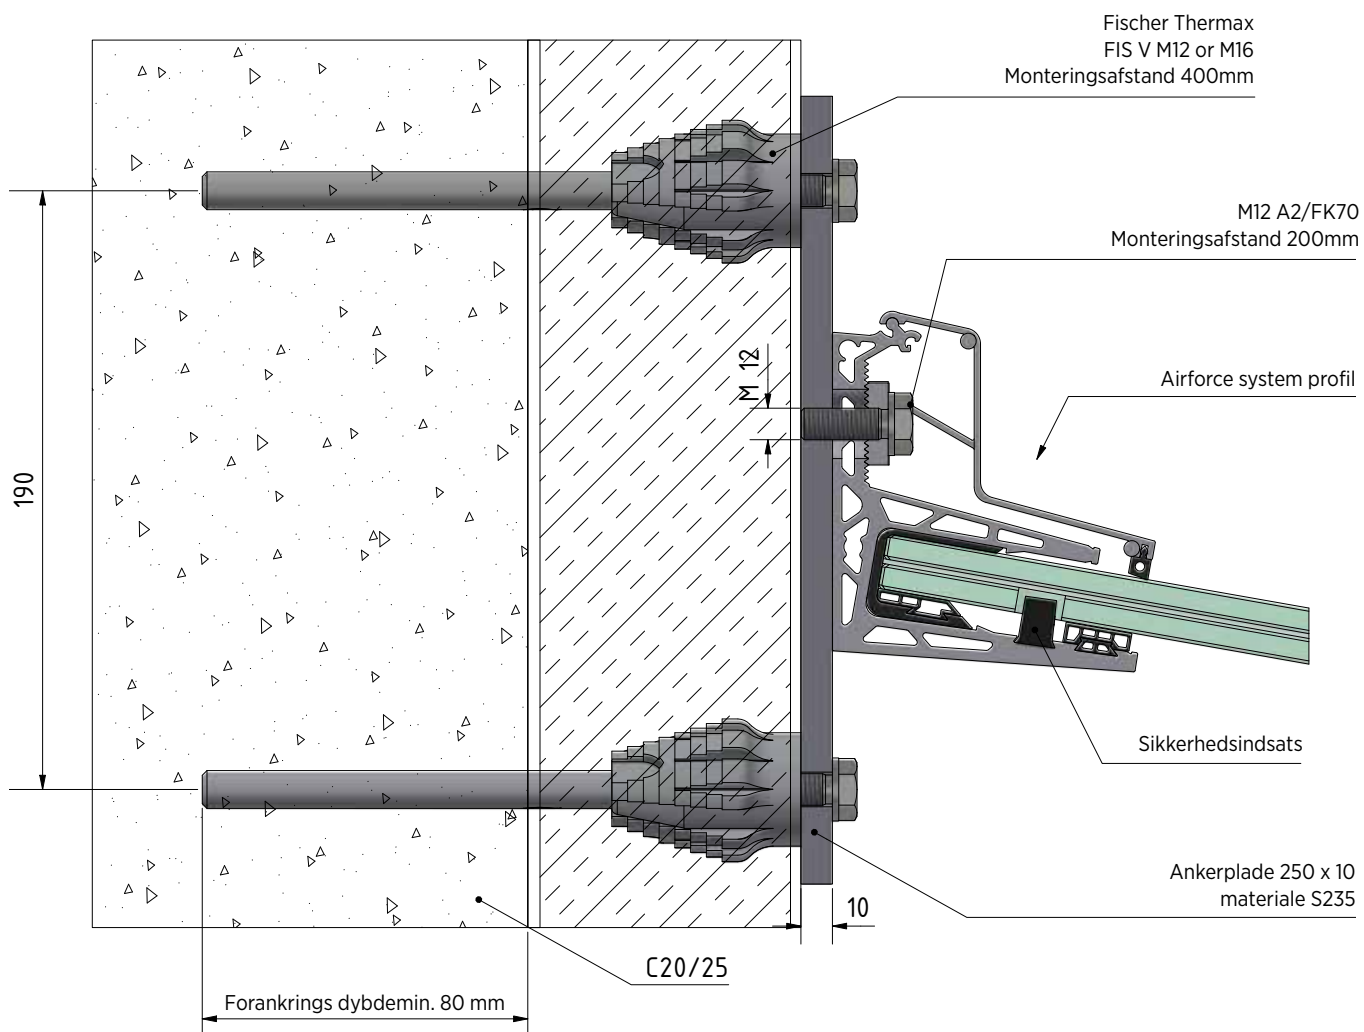

AIRFORCE | EKSEMPLER PÅ MONTERING

Forbindelse til ETICS