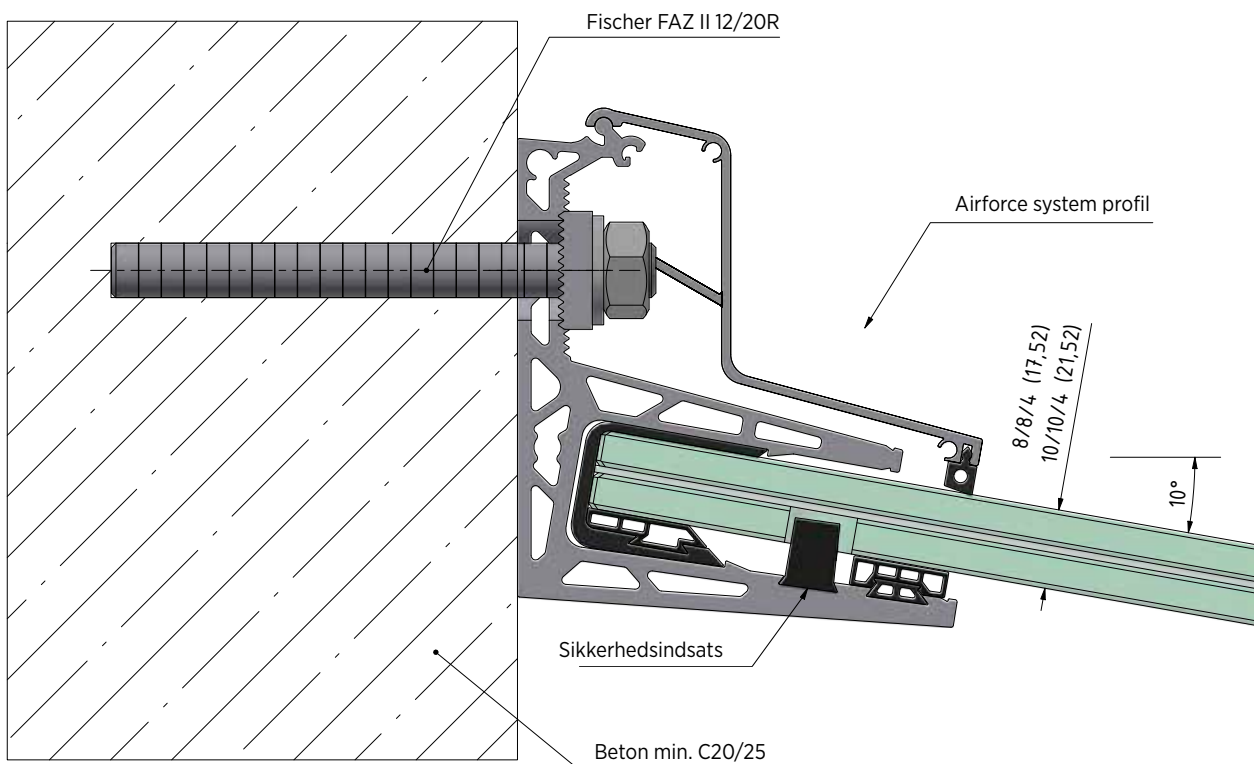

Varenr.	
95.0000.019.02	

AIRFORCE | EKSEMPLER PÅ MONTERING

Montering på træ/tre til 8/8/4 (17,52) glas

Montering på træ/tre til 10/10/4 (21,52) glas

AIRFORCE | EKSEMPLER PÅ MONTERING

Montering på stål

Montering på beton