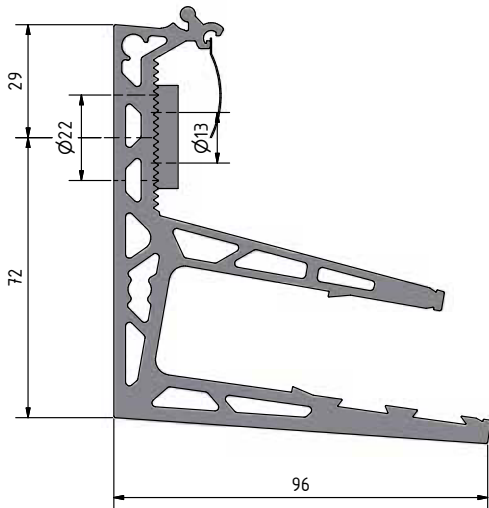

Væsentlige egenskaber

- | Fastgørelse/feste af glasset fra siden
- | Højdejustérbar med integreret klik profil afdækning/deksel
- | Nem/enkel montering
- | Afdækket fastgørelse / udekket fasting
- | Enkeltsidet fastgørelse, ingen brug for trækstænger
- | Flere profiler kan monteres i forlængelse af hinanden
- | Nem/enkel glasbehandling for glassikkerhed.
- | Kun/bare det nederste glas kræver boring, så der er ingen forskydning af boringen i kompositglasset.
- | Glasfremspring max. 1100mm
- | Glas hærdet/lamineret med SGP folie
- | Velegnet til 17,52 og 21,52 mm glas

Højdejustérbar med integreret
klik profil afdækning / deksel

Velegnet til 17,52 og 21,52 mm glas

AIRFORCE | SYSTEM

AIRFORCE

| Til 21,52 mm hærdet/lamineret med SGP folie
| Pakning: 1 stk.

Længde/Lengde	1400 mm	1600 mm	2000 mm	2400 mm
Overflade	Varenr.	Varenr.	Varenr.	Varenr.
Rå aluminium	17.1014.020.10	17.1016.020.10	17.1020.020.10	17.1024.020.10
Naturanodiseret	17.1014.020.11	17.1016.020.11	17.1020.020.11	17.1024.020.11
RAL blank	17.1014.020.13	17.1016.020.13	17.1020.020.13	17.1024.020.13
RAL mat/matt strukturlak.	17.1014.020.16	17.1016.020.16	17.1020.020.16	17.1024.020.16
RAL mat/matt	17.1014.020.18	17.1016.020.18	17.1020.020.18	17.1024.020.18
ARMOR RAL	17.1014.020.19	17.1016.020.19	17.1020.020.19	17.1024.020.19

Glasudskæring

Længde/Lengde	1400 mm	1600 mm	2000 mm	2400 mm
Længde glas (L)	1390 mm	1590 mm	1990 mm	2390 mm

Kun/bare det nederste glas kræver boring

Glastykkelse (G)	Dybde på hullet (T)
8/8/4 (17,52 mm)	8 mm
10/10/4 (21,52 mm)	10 mm