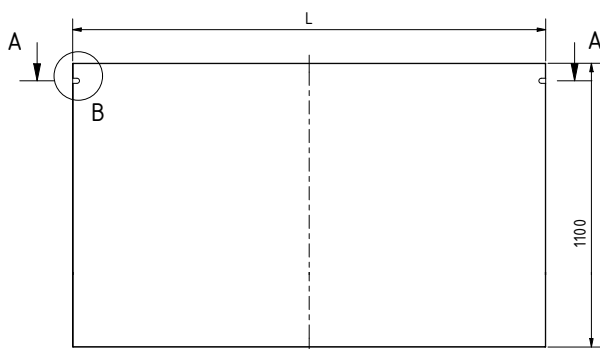

Højdejustérbar med integreret
klik profil afdækning / deksel

Velegnet til 17,52 og 21,52 mm glas

AIRFORCE | SYSTEM

AIRFORCE

| Til 21,52 mm hærdet/lamineret med SGP folie
| Pakning: 1 stk.

Længde/Lengde	1400 mm	1600 mm	2000 mm	2400 mm
Overflade	Varenr.	Varenr.	Varenr.	Varenr.
Rå aluminium	17.1014.020.10	17.1016.020.10	17.1020.020.10	17.1024.020.10
Naturanodiseret	17.1014.020.11	17.1016.020.11	17.1020.020.11	17.1024.020.11
RAL blank	17.1014.020.13	17.1016.020.13	17.1020.020.13	17.1024.020.13
RAL mat/matt strukturlak.	17.1014.020.16	17.1016.020.16	17.1020.020.16	17.1024.020.16
RAL mat/matt	17.1014.020.18	17.1016.020.18	17.1020.020.18	17.1024.020.18
ARMOR RAL	17.1014.020.19	17.1016.020.19	17.1020.020.19	17.1024.020.19

Glasudskæring

Længde/Lengde	1400 mm	1600 mm	2000 mm	2400 mm
Længde glas (L)	1390 mm	1590 mm	1990 mm	2390 mm

Kun/bare det nederste glas kræver boring

Glastykkelse (G)	Dybde på hullet (T)
8/8/4 (17,52 mm)	8 mm
10/10/4 (21,52 mm)	10 mm