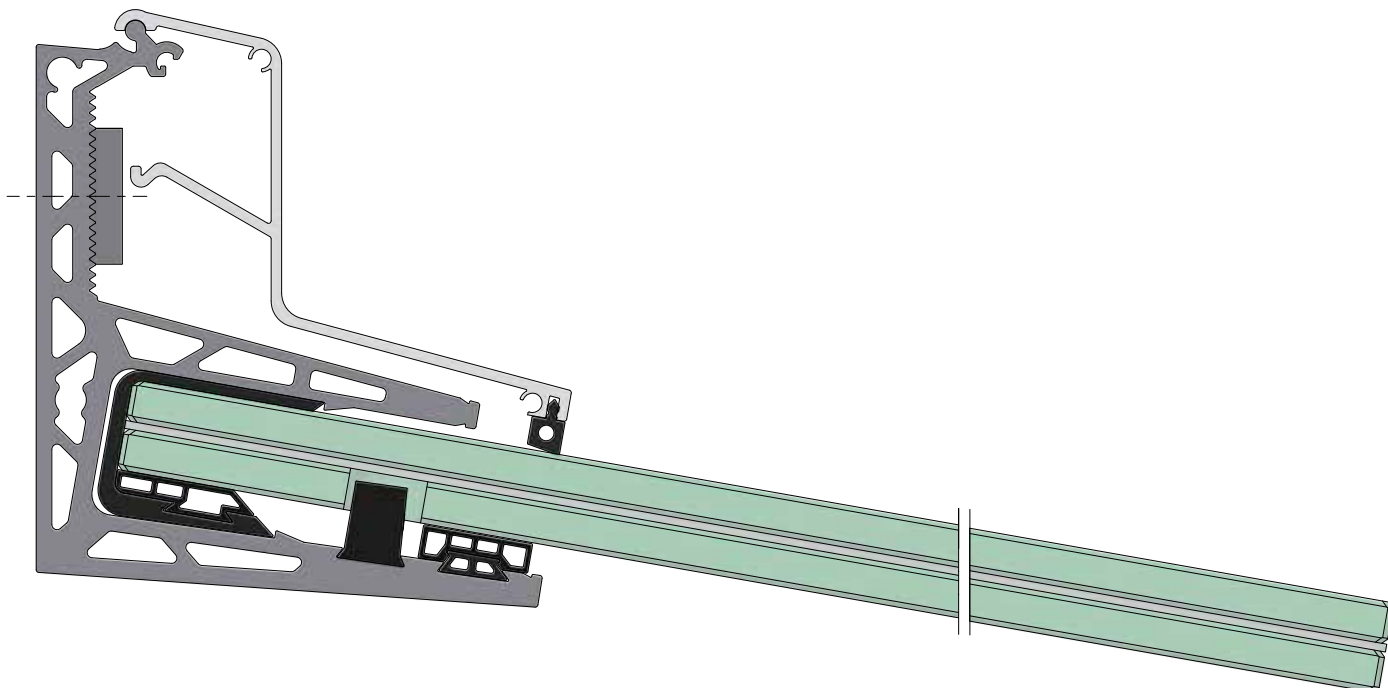

Væsentlige egenskaber

- | Fastgørelse/feste af glasset fra siden
- | Højdejustérbar med integreret klik profil afdækning/deksel
- | Nem/enkel montering
- | Afdækket fastgørelse / udekket fasting
- | Enkeltsidet fastgørelse, ingen brug for trækstænger
- | Flere profiler kan monteres i forlængelse af hinanden
- | Nem/enkel glasbehandling for glassikkerhed.
- | Kun/bare det nederste glas kræver boring, så der er ingen forskydning af boringen i kompositglasset.
- | Glasfremspring max. 1100mm
- | Glas hærdet/lamineret med SGP folie
- | Velegnet til 17,52 og 21,52 mm glas

HØJDEJUSTÉRBAR MONTAGEBLOK.

Sikkert og alligevel fleksibelt.

Vi ville ikke være ONLEVEL, hvis vi ikke konstant arbejdede med videreudvikling af vores produkter: Vi har således opnået betydelige forbedringer af konstruktion og montagetolerancer ved at udnytte de særlige designmuligheder, som ekstrudering af aluminiumprofiler tilbyder. Derfor behøver borerne til fastgørelse af vores glasunderstøtningsprofiler ikke at være helt nøjagtige. De har en tolerance på ca. 5 mm i hver retning. For at sikre at glasværnet forbliver på plads, er montageblokken udstyret med tænder. På denne måde opnås en kraft-låst forbindelse. Vær derfor altid opmærksom på logoet på montageblokken. Logoet angiver den korrekte anvendelse.