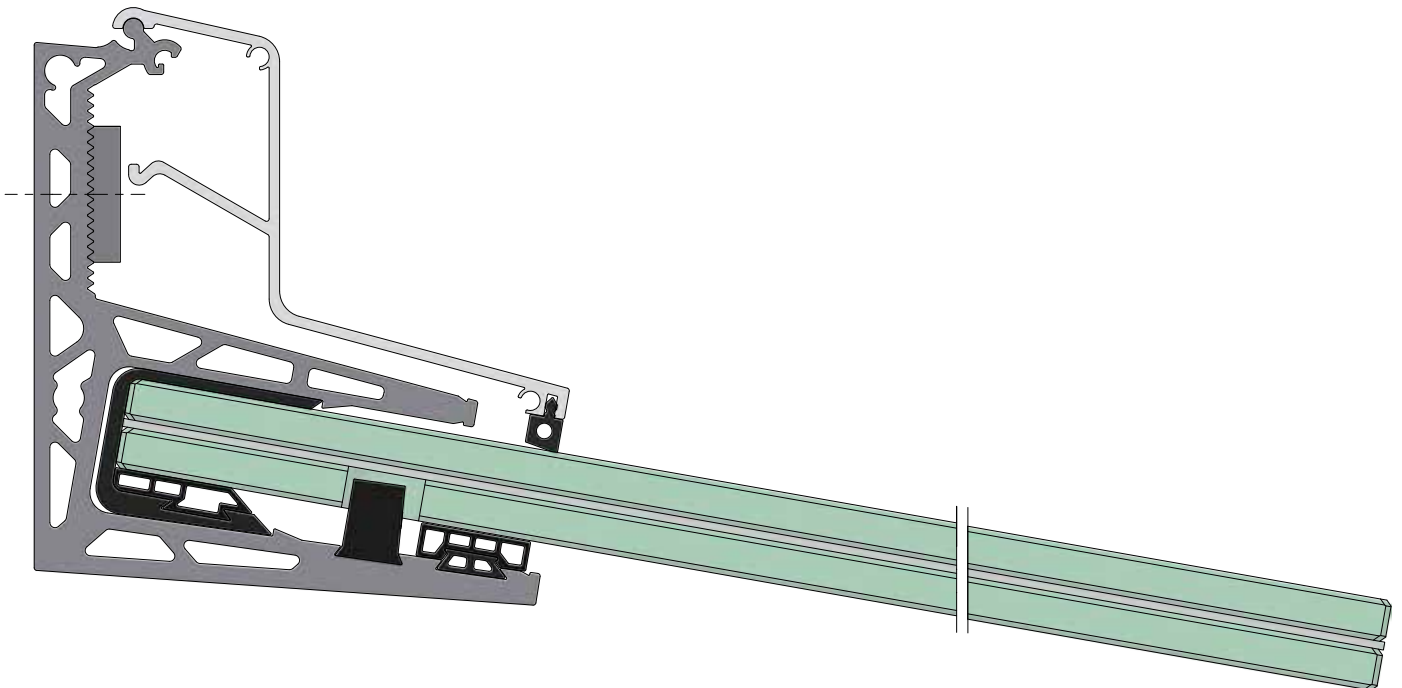

Belangrijke kenmerken

- | Het glas vanaf de zijkant vastzetten
- | In hoogte verstelbaar met geïntegreerde zelfstartende afdekking
- | Eenvoudige montage
- | Verborgene bevestigingen
- | Eenzijdige bevestiging, geen trekstangen nodig
- | Meerdere profielen kunnen aaneengeschakeld worden
- | Probleemloze glasbewerking voor ruitbescherming
- | Alleen de onderste ruit heeft glasgaten nodig, dus geen gatencompensatie voor het veiligheidsglas
- | Glasoverstek max. 1100mm
- | Veiligheidsglas van half gehard glas met SGP-folie
- | Geschikt voor glas van 17,52 en 21,52 mm

Glasopening

Lengte	1400 mm	1600 mm	2000 mm	2400 mm
Lengte glas (L)	1390 mm	1590 mm	1990 mm	2390 mm

Glasdikte (G)	Gatdiepte (T)
8/8/4 (17,52 mm)	8 mm
10/10/4 (21,52 mm)	10 mm

IN HOOGTE VERSTELBAAR MONTAGEBLOK.