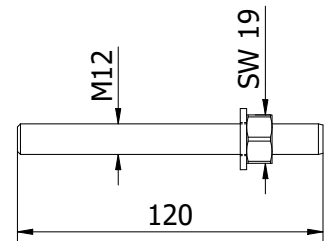

Model 3551	V4A (buiten)
Art. Nr.	
91.3551.212.30