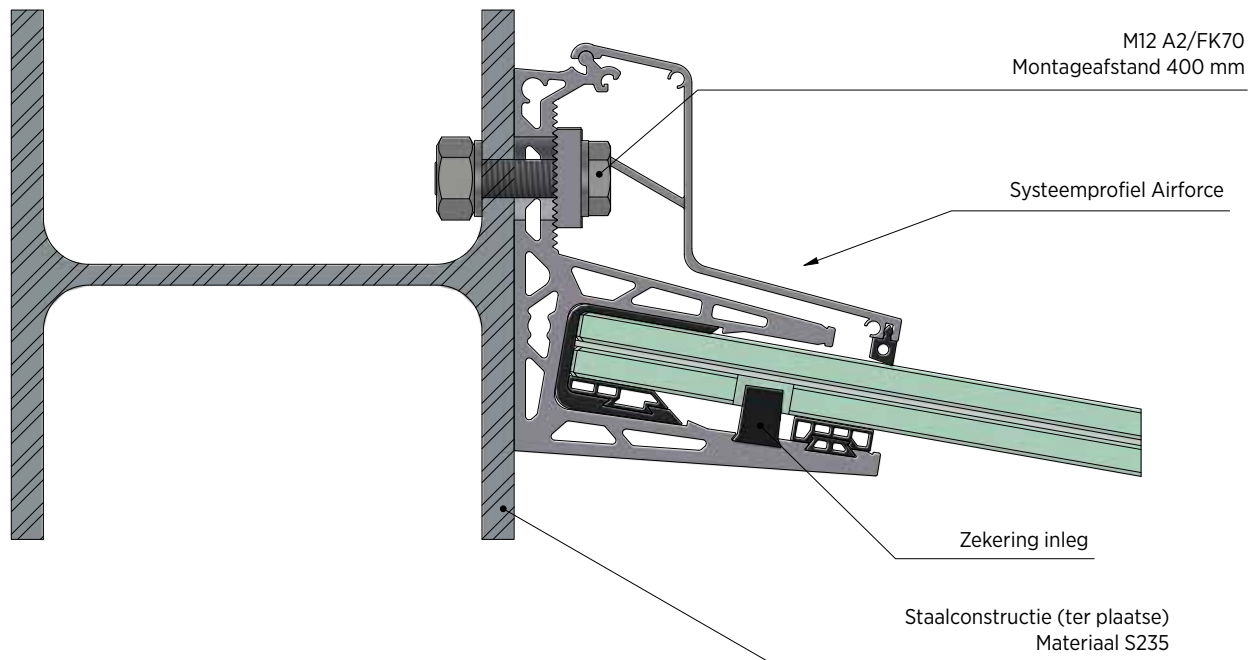

Verbinding met staal