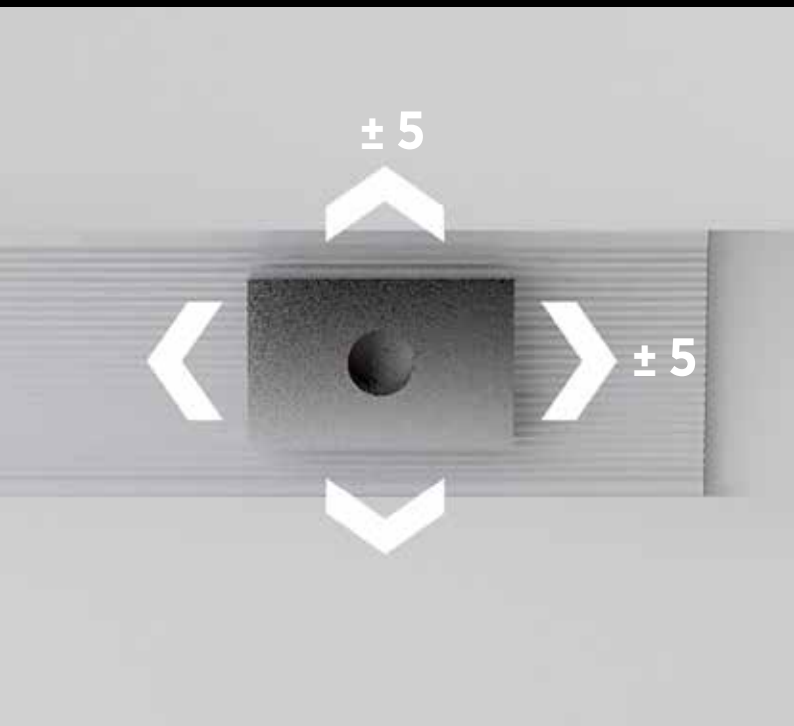

IN HOOGTE VERSTELBAAR MONTAGEBLOK.

The steady and flexible body.

We zouden ONLEVEL niet zijn, als we onze producten niet continu verder zouden ontwikkelen. Wij hebben de compensatie van bouw- en montage toleranties kunnen vergroten door optimaal gebruik te maken van de mogelijkheden van aluminium extrusies.

Het gat voor de verankering van onze glasprofielen hoeft niet meer exact geboord te worden, maar heeft in iedere richting een tolerantie van ca. 5 mm. Om er toch zeker van te zijn dat de glasbalustrade op zijn plaats gehouden wordt is het montageblok voorzien van vertanding. Daardoor realiseer je een krachtgesloten verbinding. Let daarom altijd op het logo voor toepasbaarheid.

Bevestigingsblok is inbegrepen
in de AIRFORCE set.