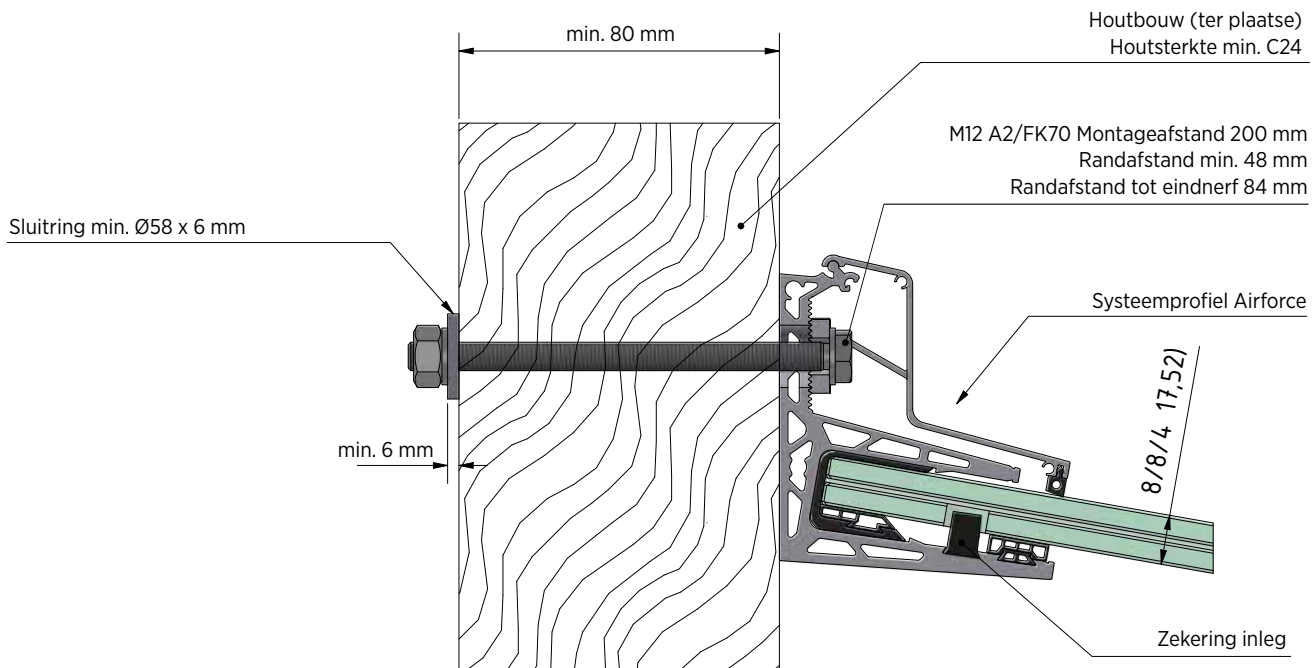

Het gat voor de verankering van onze glasprofielen hoeft niet meer exact geboord te worden, maar heeft in iedere richting een tolerantie van ca. 5 mm. Om er toch zeker van te zijn dat de glasbalustrade op zijn plaats gehouden wordt is het montageblok voorzien van vertanding. Daardoor realiseer je een krachtgesloten verbinding. Let daarom altijd op het logo voor toepasbaarheid.

Mörtel FIS SB 390 S

- | Voor chemische ankerverlijming
- | Inclusief 2 mixers
- | VE: 1 stuks

Model 3000	
Art. Nr.	
91.3000.010.00	

Cut Airforce

Art. Nr.	
95.0000.019.02	

AIRFORCE | MONTAGEVOORBEELDEN

Aansluiting op hout voor 8/8/4 (17,52) glas

Aansluiting op hout voor 10/10/4 (21,52) glas

Verbinding met staal

Verbinding met beton

Verbinding met steen

AIRFORCE | MONTAGEVOORBEELDEN

Aansluiting op ETICS

ONLEVEL

ONLEVEL GmbH | Budberger Straße 5 | 46446 Emmerich am Rhein | Deutschland
+49 (0)2822 97514-0 | info@onlevel.com | www.onlevel.com