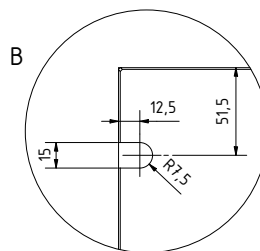

In hoogte verstelbaar met
geïntegreerde zelfstartende
afdekking

Geschikt voor glas van
17,52 en 21,52 mm

AIRFORCE | SYSTEEM

AIRFORCE

| Voor 17,52 mm (8/8/4) en 21,52 mm (10/10/4) veiligheidsglas van half gehard glas met SGP-folie
| VE: 1 stuks

Lengte	1400 mm	1600 mm	2000 mm	2400 mm
Oppervlak	Art. Nr.	Art. Nr.	Art. Nr.	Art. Nr.
Alu onbehandeld	17.1014.020.10	17.1016.020.10	17.1020.020.10	17.1024.020.10
Alu naturel geanodiseerd	17.1014.020.11	17.1016.020.11	17.1020.020.11	17.1024.020.11
Alu RAL glanzend	17.1014.020.13	17.1016.020.13	17.1020.020.13	17.1024.020.13
Alu RAL gestruct.	17.1014.020.16	17.1016.020.16	17.1020.020.16	17.1024.020.16
Alu RAL mat	17.1014.020.18	17.1016.020.18	17.1020.020.18	17.1024.020.18
Alu ARMOR RAL	17.1014.020.19	17.1016.020.19	17.1020.020.19	17.1024.020.19

Glasopening

Lengte	1400 mm	1600 mm	2000 mm	2400 mm
Lengte glas (L)	1390 mm	1590 mm	1990 mm	2390 mm

Glasdikte (G)	Gatdiepte (T)
8/8/4 (17,52 mm)	8 mm
10/10/4 (21,52 mm)	10 mm

IN HOOGTE VERSTELBAAR MONTAGEBLOK.