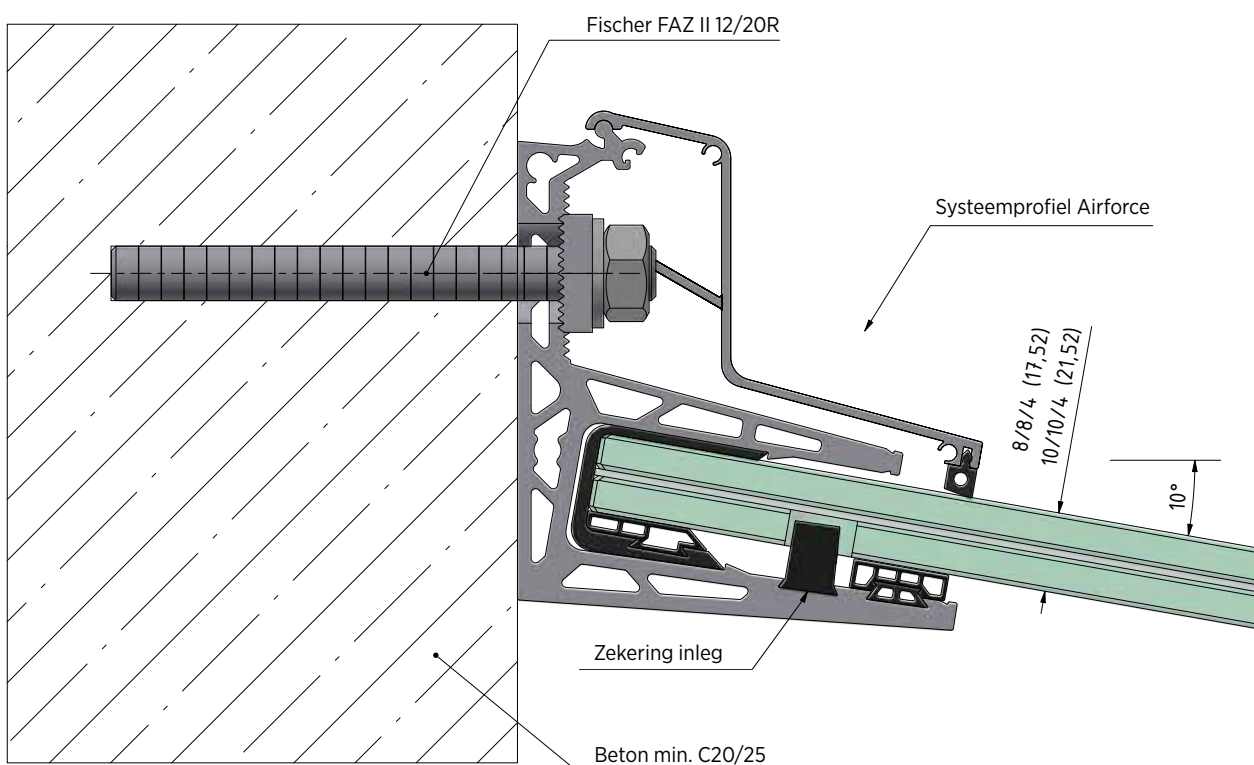

Het gat voor de verankering van onze glasprofielen hoeft niet meer exact geboord te worden, maar heeft in iedere richting een tolerantie van ca. 5 mm. Om er toch zeker van te zijn dat de glasbalustrade op zijn plaats gehouden wordt is het montageblok voorzien van vertanding. Daardoor realiseer je een krachtgesloten verbinding. Let daarom altijd op het logo voor toepasbaarheid.

Mörtel FIS SB 390 S

- | Voor chemische ankerverlijming
- | Inclusief 2 mixers
- | VE: 1 stuks

Model 3000	
Art. Nr.	
91.3000.010.00	

Cut Airforce

Art. Nr.	
95.0000.019.02	

AIRFORCE | MONTAGEVOORBEELDEN

Aansluiting op hout voor 8/8/4 (17,52) glas

Aansluiting op hout voor 10/10/4 (21,52) glas

Verbinding met staal

Verbinding met beton

Verbinding met steen

AIRFORCE | MONTAGEVOORBEELDEN

Aansluiting op ETICS

ONLEVEL

ONLEVEL GmbH | Budberger Straße 5 | 46446 Emmerich am Rhein | Deutschland
+49 (0)2822 97514-0 | info@onlevel.com | www.onlevel.com