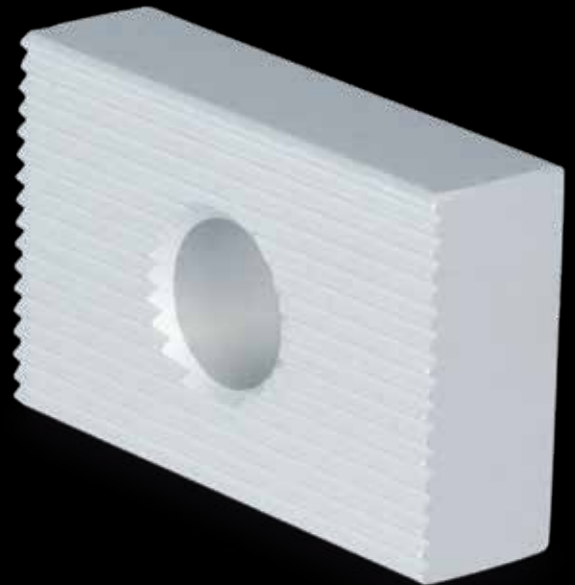

IN HOOGTE VERSTELBAAR MONTAGEBLOK.

The steady and flexible body.

We zouden ONLEVEL niet zijn, als we onze producten niet continu verder zouden ontwikkelen. Wij hebben de compensatie van bouw- en montage toleranties kunnen vergroten door optimaal gebruik te maken van de mogelijkheden van aluminium extrusies.

Het gat voor de verankering van onze glasprofielen hoeft niet meer exact geboord te worden, maar heeft in iedere richting een tolerantie van ca. 5 mm. Om er toch zeker van te zijn dat de glasbalustrade op zijn plaats gehouden wordt is het montageblok voorzien van vertanding. Daardoor realiseer je een krachtgesloten verbinding. Let daarom altijd op het logo voor toepasbaarheid.

Bevestigingsblok is inbegrepen
in de AIRFORCE set.