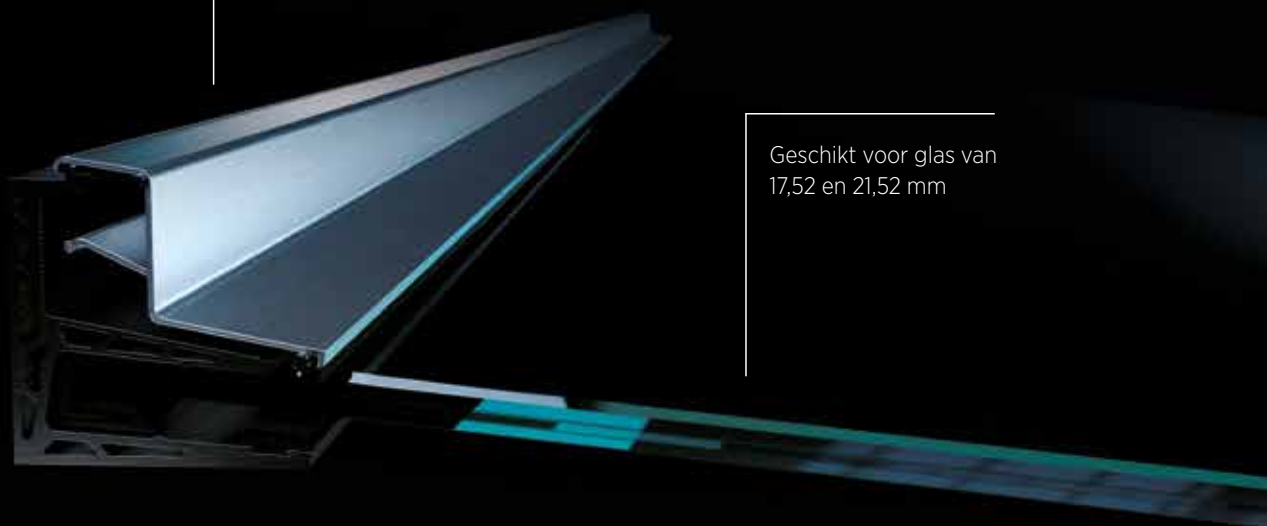

In hoogte verstelbaar met
geïntegreerde zelfstartende
afdekking

Geschikt voor glas van
17,52 en 21,52 mm