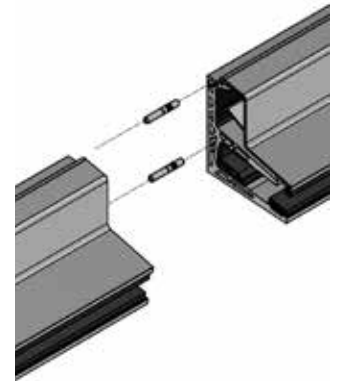

Het gat voor de verankering van onze glasprofielen hoeft niet meer exact geboord te worden, maar heeft in iedere richting een tolerantie van ca. 5 mm. Om er toch zeker van te zijn dat de glasbalustrade op zijn plaats gehouden wordt is het montageblok voorzien van vertanding. Daardoor realiseer je een krachtgesloten verbinding. Let daarom altijd op het logo voor toepasbaarheid.

Bevestigingsblok is inbegrepen
in de AIRFORCE set.

Verlengstift

- | Oneindig verlengen?
Geen probleem. Wij verwijderen de eindkap voor u.
- | Lengte 40 mm
- | Diameter Ø 6 mm
- | VE: 8 stuks

Model 7001	V4A (binnen & buiten)
Art. Nr.	
90.7001.640.31	