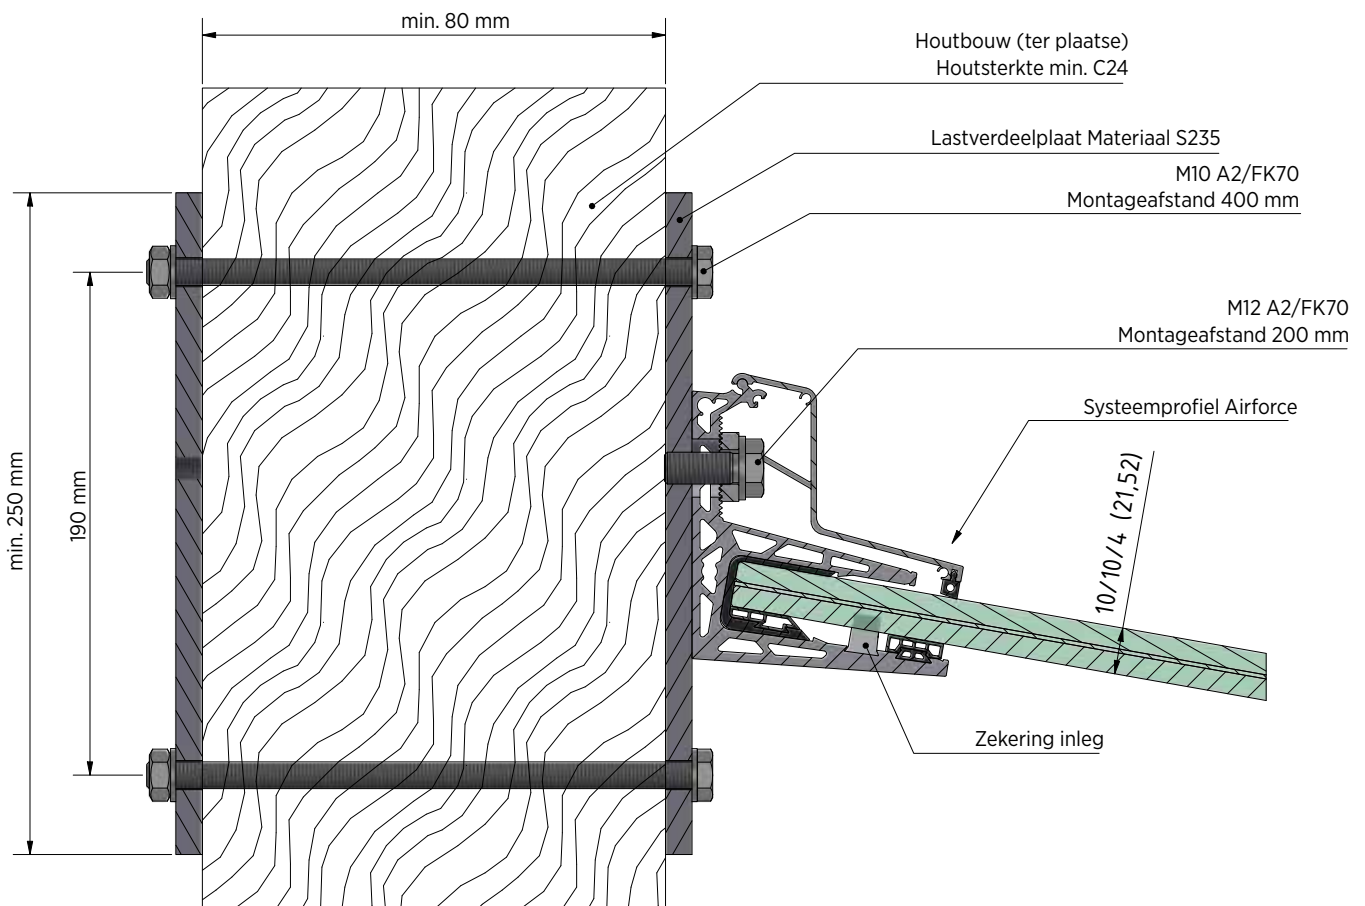

Het gat voor de verankering van onze glasprofielen hoeft niet meer exact geboord te worden, maar heeft in iedere richting een tolerantie van ca. 5 mm. Om er toch zeker van te zijn dat de glasbalustrade op zijn plaats gehouden wordt is het montageblok voorzien van vertanding. Daardoor realiseer je een krachtgesloten verbinding. Let daarom altijd op het logo voor toepasbaarheid.

Mörtel FIS SB 390 S

- | Voor chemische ankerverlijming
- | Inclusief 2 mixers
- | VE: 1 stuks

Model 3000	
Art. Nr.	
91.3000.010.00	

Cut Airforce

Art. Nr.	
95.0000.019.02	

AIRFORCE | MONTAGEVOORBEELDEN

Aansluiting op hout voor 8/8/4 (17,52) glas

Aansluiting op hout voor 10/10/4 (21,52) glas

Verbinding met staal

Verbinding met beton

Verbinding met steen

AIRFORCE | MONTAGEVOORBEELDEN

Aansluiting op ETICS

ONLEVEL

ONLEVEL GmbH | Budberger Straße 5 | 46446 Emmerich am Rhein | Deutschland
+49 (0)2822 97514-0 | info@onlevel.com | www.onlevel.com