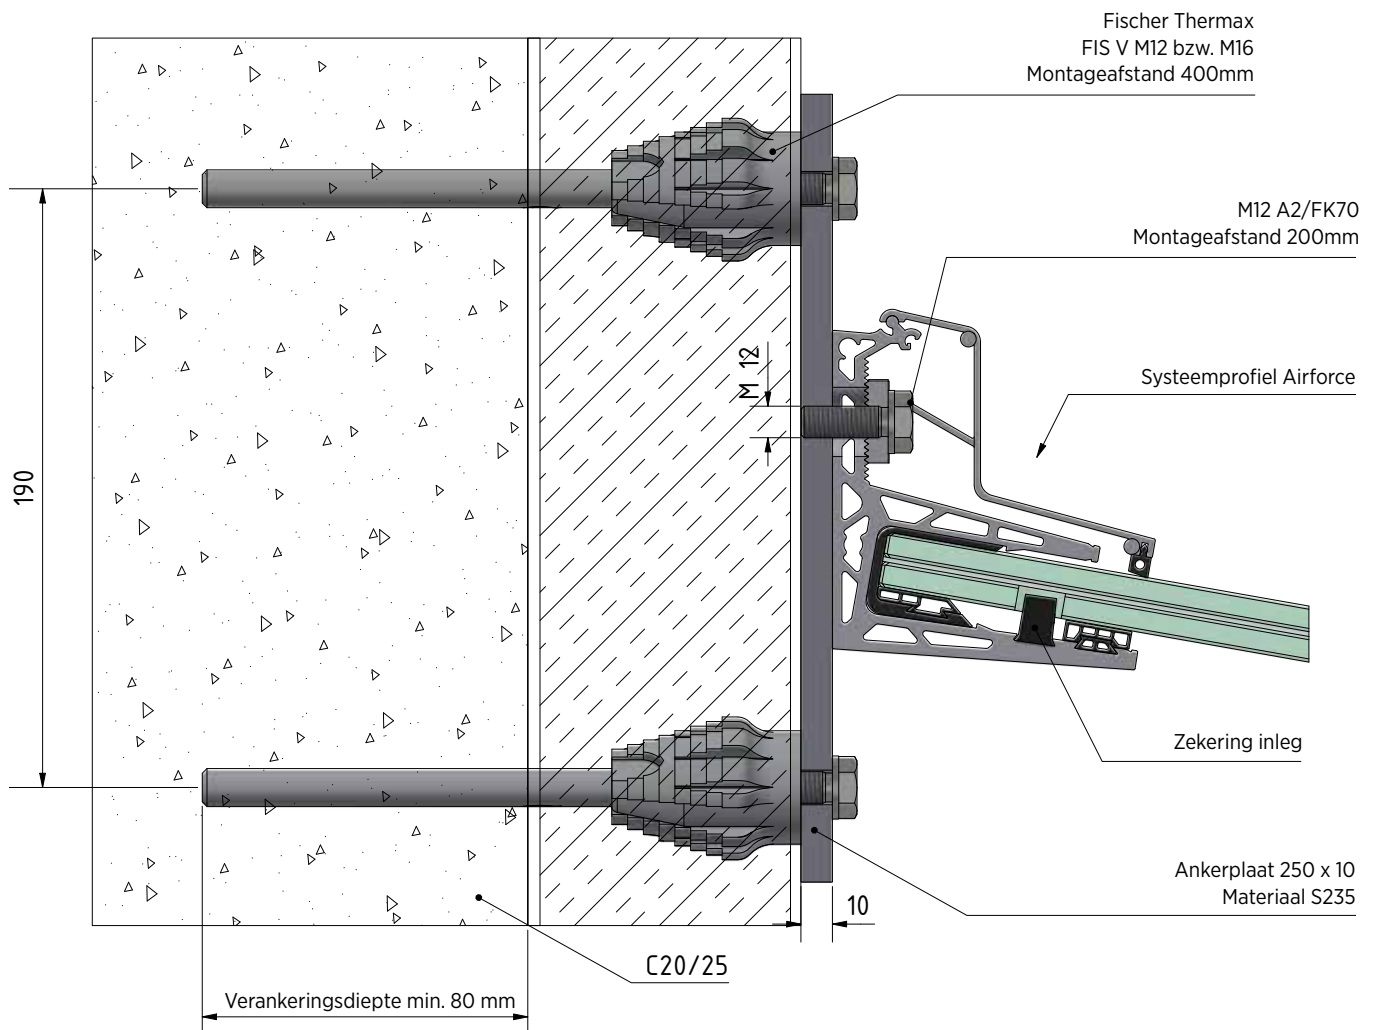

Het gat voor de verankering van onze glasprofielen hoeft niet meer exact geboord te worden, maar heeft in iedere richting een tolerantie van ca. 5 mm. Om er toch zeker van te zijn dat de glasbalustrade op zijn plaats gehouden wordt is het montageblok voorzien van vertanding. Daardoor realiseer je een krachtgesloten verbinding. Let daarom altijd op het logo voor toepasbaarheid.

Aansluiting op hout voor 10/10/4 (21,52) glas

Verbinding met staal

Verbinding met beton

Verbinding met steen

AIRFORCE | MONTAGEVOORBEELDEN

Aansluiting op ETICS

ONLEVEL

ONLEVEL GmbH | Budberger Straße 5 | 46446 Emmerich am Rhein | Deutschland
+49 (0)2822 97514-0 | info@onlevel.com | www.onlevel.com