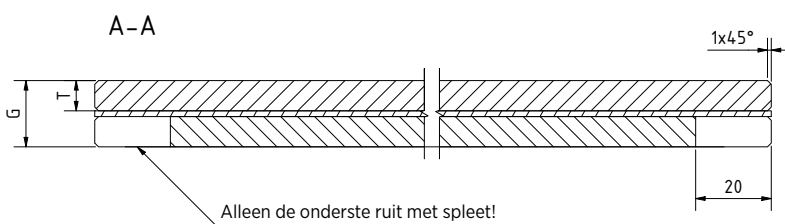

In hoogte verstelbaar met
geïntegreerde zelfstartende
afdekking

Geschikt voor glas van
17,52 en 21,52 mm

AIRFORCE | SYSTEEM

AIRFORCE

| Voor 17,52 mm (8/8/4) en 21,52 mm (10/10/4) veiligheidsglas van half gehard glas met SGP-folie
| VE: 1 stuks

Lengte	1400 mm	1600 mm	2000 mm	2400 mm
Oppervlak	Art. Nr.	Art. Nr.	Art. Nr.	Art. Nr.
Alu onbehandeld	17.1014.020.10	17.1016.020.10	17.1020.020.10	17.1024.020.10
Alu naturel geanodiseerd	17.1014.020.11	17.1016.020.11	17.1020.020.11	17.1024.020.11
Alu RAL glanzend	17.1014.020.13	17.1016.020.13	17.1020.020.13	17.1024.020.13
Alu RAL gestruct.	17.1014.020.16	17.1016.020.16	17.1020.020.16	17.1024.020.16
Alu RAL mat	17.1014.020.18	17.1016.020.18	17.1020.020.18	17.1024.020.18
Alu ARMOR RAL	17.1014.020.19	17.1016.020.19	17.1020.020.19	17.1024.020.19

Glasopening

Lengte	1400 mm	1600 mm	2000 mm	2400 mm
Lengte glas (L)	1390 mm	1590 mm	1990 mm	2390 mm

Glasdikte (G)	Gatdiepte (T)
8/8/4 (17,52 mm)	8 mm
10/10/4 (21,52 mm)	10 mm

IN HOOGTE VERSTELBAAR MONTAGEBLOK.