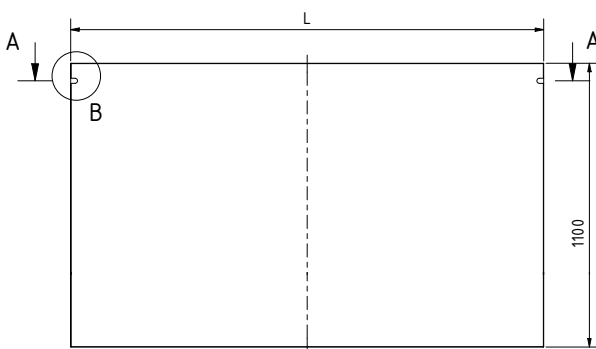

In hoogte verstelbaar met
geïntegreerde zelfstartende
afdekking

Geschikt voor glas van
17,52 en 21,52 mm

AIRFORCE | SYSTEEM

AIRFORCE

| Voor 17,52 mm (8/8/4) en 21,52 mm (10/10/4) veiligheidsglas van half gehard glas met SGP-folie
| VE: 1 stuks

Lengte	1400 mm	1600 mm	2000 mm	2400 mm
Oppervlak	Art. Nr.	Art. Nr.	Art. Nr.	Art. Nr.
Alu onbehandeld	17.1014.020.10	17.1016.020.10	17.1020.020.10	17.1024.020.10
Alu naturel geanodiseerd	17.1014.020.11	17.1016.020.11	17.1020.020.11	17.1024.020.11
Alu RAL glanzend	17.1014.020.13	17.1016.020.13	17.1020.020.13	17.1024.020.13
Alu RAL gestruct.	17.1014.020.16	17.1016.020.16	17.1020.020.16	17.1024.020.16
Alu RAL mat	17.1014.020.18	17.1016.020.18	17.1020.020.18	17.1024.020.18
Alu ARMOR RAL	17.1014.020.19	17.1016.020.19	17.1020.020.19	17.1024.020.19

Glasopening

Lengte	1400 mm	1600 mm	2000 mm	2400 mm
Lengte glas (L)	1390 mm	1590 mm	1990 mm	2390 mm

Glasdikte (G)	Gatdiepte (T)
8/8/4 (17,52 mm)	8 mm
10/10/4 (21,52 mm)	10 mm

IN HOOGTE VERSTELBAAR MONTAGEBLOK.