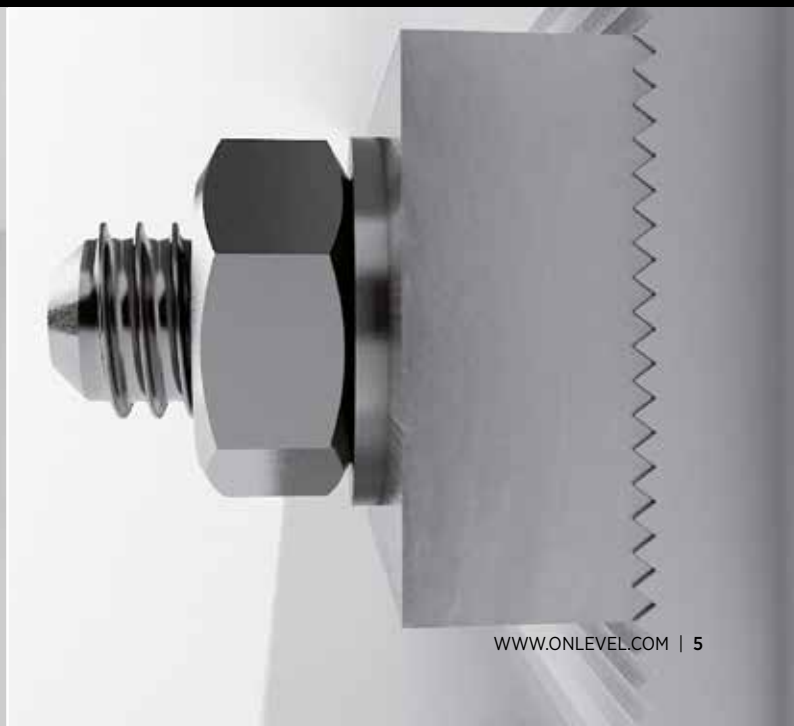

IN HOOGTE VERSTELBAAR MONTAGEBLOK.

The steady and flexible body.

We zouden ONLEVEL niet zijn, als we onze producten niet continu verder zouden ontwikkelen. Wij hebben de compensatie van bouw- en montage toleranties kunnen vergroten door optimaal gebruik te maken van de mogelijkheden van aluminium extrusies.

Het gat voor de verankering van onze glasprofielen hoeft niet meer exact geboord te worden, maar heeft in iedere richting een tolerantie van ca. 5 mm. Om er toch zeker van te zijn dat de glasbalustrade op zijn plaats gehouden wordt is het montageblok voorzien van vertanding. Daardoor realiseer je een krachtgesloten verbinding. Let daarom altijd op het logo voor toepasbaarheid.

Bevestigingsblok is inbegrepen
in de AIRFORCE set.