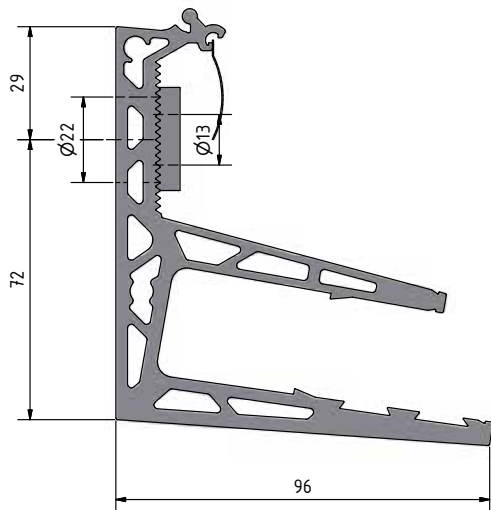

Belangrijke kenmerken

- | Het glas vanaf de zijkant vastzetten
- | In hoogte verstelbaar met geïntegreerde zelfstartende afdekking
- | Eenvoudige montage
- | Verborgene bevestigingen
- | Eenzijdige bevestiging, geen trekstangen nodig
- | Meerdere profielen kunnen aaneengeschakeld worden
- | Probleemloze glasbewerking voor ruitbescherming
- | Alleen de onderste ruit heeft glasgaten nodig, dus geen gatencompensatie voor het veiligheidsglas
- | Glasoverstek max. 1100mm
- | Veiligheidsglas van half gehard glas met SGP-folie
- | Geschikt voor glas van 17,52 en 21,52 mm

In hoogte verstelbaar met
geïntegreerde zelfstartende
afdekking

Geschikt voor glas van
17,52 en 21,52 mm

AIRFORCE | SYSTEEM

AIRFORCE

| Voor 17,52 mm (8/8/4) en 21,52 mm (10/10/4) veiligheidsglas van half gehard glas met SGP-folie
| VE: 1 stuks

Lengte	1400 mm	1600 mm	2000 mm	2400 mm
Oppervlak	Art. Nr.	Art. Nr.	Art. Nr.	Art. Nr.
Alu onbehandeld	17.1014.020.10	17.1016.020.10	17.1020.020.10	17.1024.020.10
Alu naturel geanodiseerd	17.1014.020.11	17.1016.020.11	17.1020.020.11	17.1024.020.11
Alu RAL glanzend	17.1014.020.13	17.1016.020.13	17.1020.020.13	17.1024.020.13
Alu RAL gestruct.	17.1014.020.16	17.1016.020.16	17.1020.020.16	17.1024.020.16
Alu RAL mat	17.1014.020.18	17.1016.020.18	17.1020.020.18	17.1024.020.18
Alu ARMOR RAL	17.1014.020.19	17.1016.020.19	17.1020.020.19	17.1024.020.19

Glasopening

Lengte	1400 mm	1600 mm	2000 mm	2400 mm
Lengte glas (L)	1390 mm	1590 mm	1990 mm	2390 mm

Glasdikte (G)	Gatdiepte (T)
8/8/4 (17,52 mm)	8 mm
10/10/4 (21,52 mm)	10 mm

IN HOOGTE VERSTELBAAR MONTAGEBLOK.