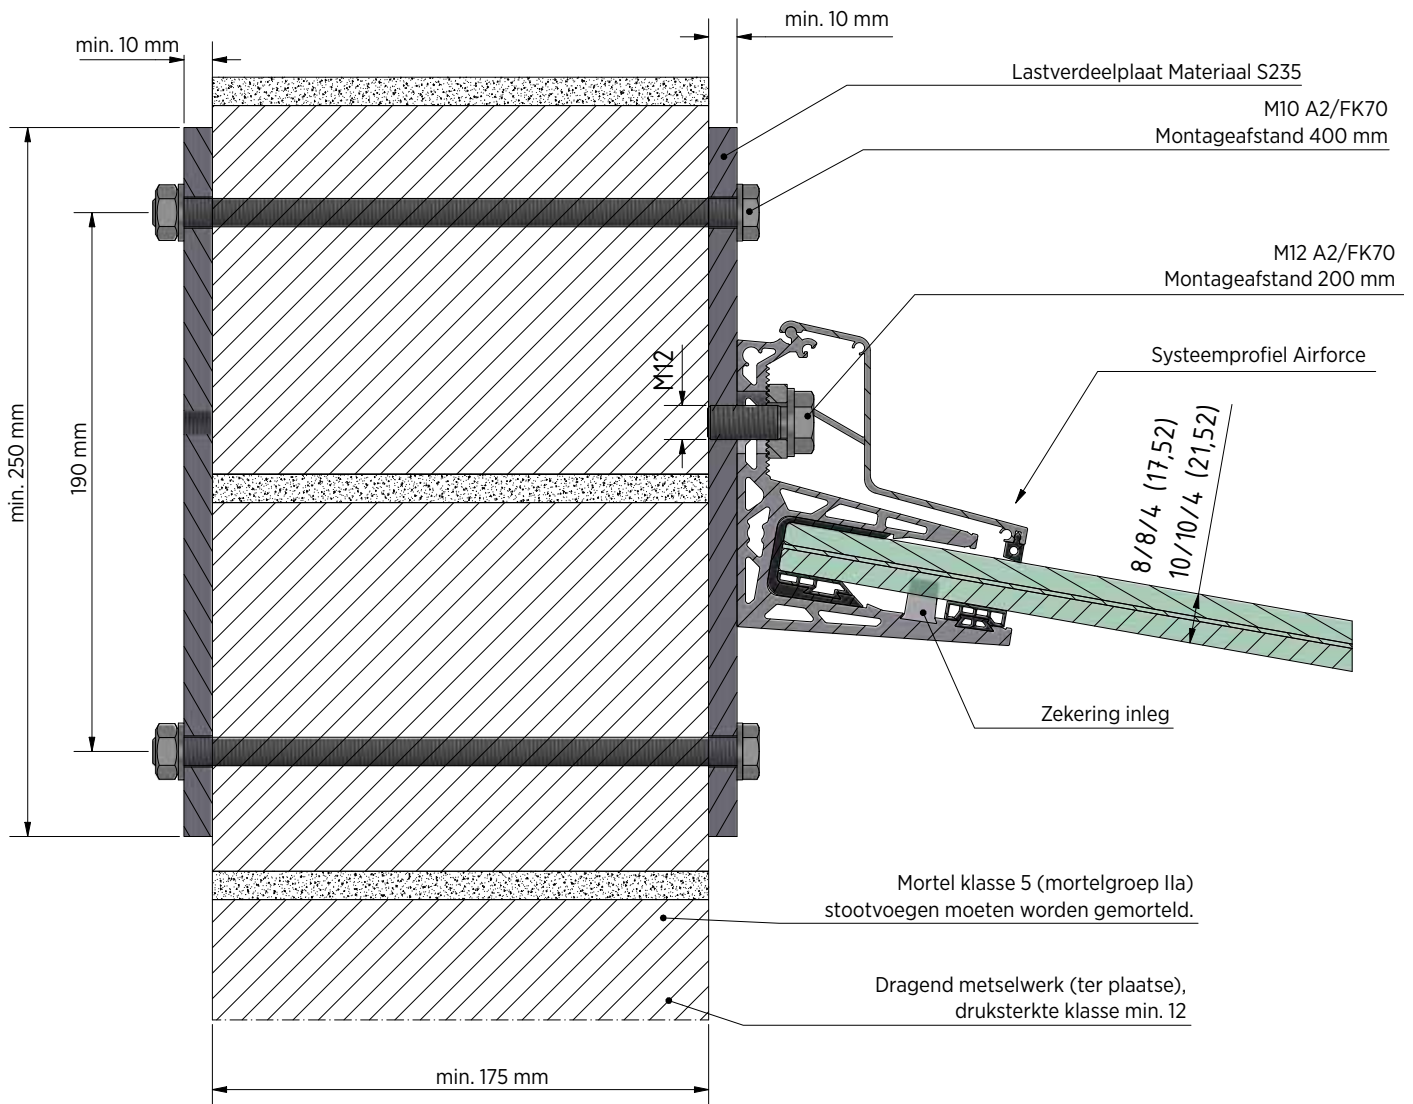

Glasopening

Lengte	1400 mm	1600 mm	2000 mm	2400 mm
Lengte glas (L)	1390 mm	1590 mm	1990 mm	2390 mm

Glasdikte (G)	Gatdiepte (T)
8/8/4 (17,52 mm)	8 mm
10/10/4 (21,52 mm)	10 mm

IN HOOGTE VERSTELBAAR MONTAGEBLOK.

Het gat voor de verankering van onze glasprofielen hoeft niet meer exact geboord te worden, maar heeft in iedere richting een tolerantie van ca. 5 mm. Om er toch zeker van te zijn dat de glasbalustrade op zijn plaats gehouden wordt is het montageblok voorzien van vertanding. Daardoor realiseer je een krachtgesloten verbinding. Let daarom altijd op het logo voor toepasbaarheid.

Aansluiting op hout voor 10/10/4 (21,52) glas

Verbinding met staal

Verbinding met beton

Verbinding met steen

AIRFORCE | MONTAGEVOORBEELDEN

Aansluiting op ETICS

ONLEVEL

ONLEVEL GmbH | Budberger Straße 5 | 46446 Emmerich am Rhein | Deutschland
+49 (0)2822 97514-0 | info@onlevel.com | www.onlevel.com