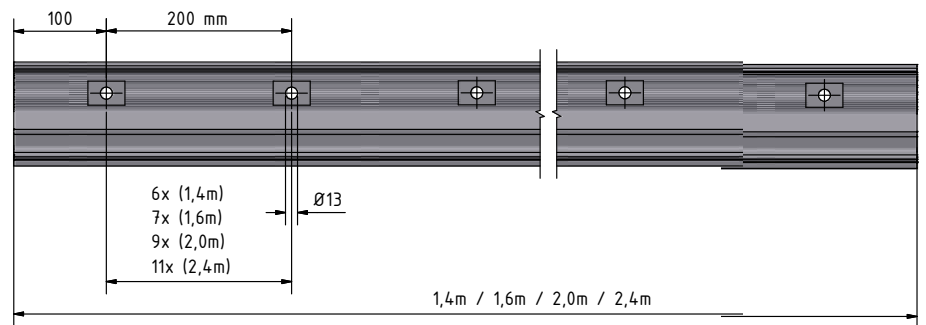

Belangrijke kenmerken

- | Het glas vanaf de zijkant vastzetten
- | In hoogte verstelbaar met geïntegreerde zelfstartende afdekking
- | Eenvoudige montage
- | Verborgene bevestigingen
- | Eenzijdige bevestiging, geen trekstangen nodig
- | Meerdere profielen kunnen aaneengeschakeld worden
- | Probleemloze glasbewerking voor ruitbescherming
- | Alleen de onderste ruit heeft glasgaten nodig, dus geen gatencompensatie voor het veiligheidsglas
- | Glasoverstek max. 1100mm
- | Veiligheidsglas van half gehard glas met SGP-folie
- | Geschikt voor glas van 17,52 en 21,52 mm

In hoogte verstelbaar met
geïntegreerde zelfstartende
afdekking

Geschikt voor glas van
17,52 en 21,52 mm

AIRFORCE | SYSTEEM

AIRFORCE

| Voor 17,52 mm (8/8/4) en 21,52 mm (10/10/4) veiligheidsglas van half gehard glas met SGP-folie
| VE: 1 stuks

Lengte	1400 mm	1600 mm	2000 mm	2400 mm
Oppervlak	Art. Nr.	Art. Nr.	Art. Nr.	Art. Nr.
Alu onbehandeld	17.1014.020.10	17.1016.020.10	17.1020.020.10	17.1024.020.10
Alu naturel geanodiseerd	17.1014.020.11	17.1016.020.11	17.1020.020.11	17.1024.020.11
Alu RAL glanzend	17.1014.020.13	17.1016.020.13	17.1020.020.13	17.1024.020.13
Alu RAL gestruct.	17.1014.020.16	17.1016.020.16	17.1020.020.16	17.1024.020.16
Alu RAL mat	17.1014.020.18	17.1016.020.18	17.1020.020.18	17.1024.020.18
Alu ARMOR RAL	17.1014.020.19	17.1016.020.19	17.1020.020.19	17.1024.020.19

Glasopening

Lengte	1400 mm	1600 mm	2000 mm	2400 mm
Lengte glas (L)	1390 mm	1590 mm	1990 mm	2390 mm

Glasdikte (G)	Gatdiepte (T)
8/8/4 (17,52 mm)	8 mm
10/10/4 (21,52 mm)	10 mm

IN HOOGTE VERSTELBAAR MONTAGEBLOK.