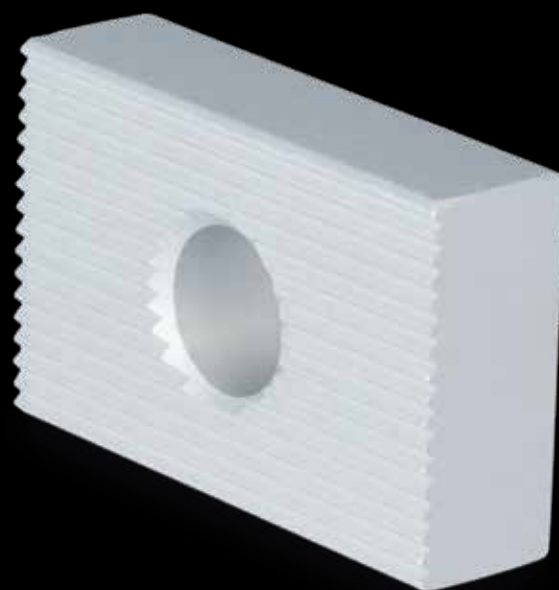

HÖJDJUSTERBART MONTERINGSBLOCK.

Stabilt men ändå flexibelt.

Vi skulle inte vara ONLEVEL om vi inte konstant arbetade på att vidareutveckla våra produkter: Vi har uppnått betydliga förbättringar av konstruktions- och monterings toleranser genom att utnyttja de särskilda designmöjligheter som extrudering av aluminiumprofiler erbjuder. Därför behöver hålen för förankring av våra glasprofiler inte längre borrar exakt, utan har en tolerans på ca. 5 mm i varje riktning. För att säkerställa att glasträcket förblir på plats är monteringsblocket tandat. På så sätt uppnår du en friktionslåst anslutning. Var uppmärksam på logon som indikerar korrekt användning.

Monteringsblocket ingår i
AIRFORCE-setet.