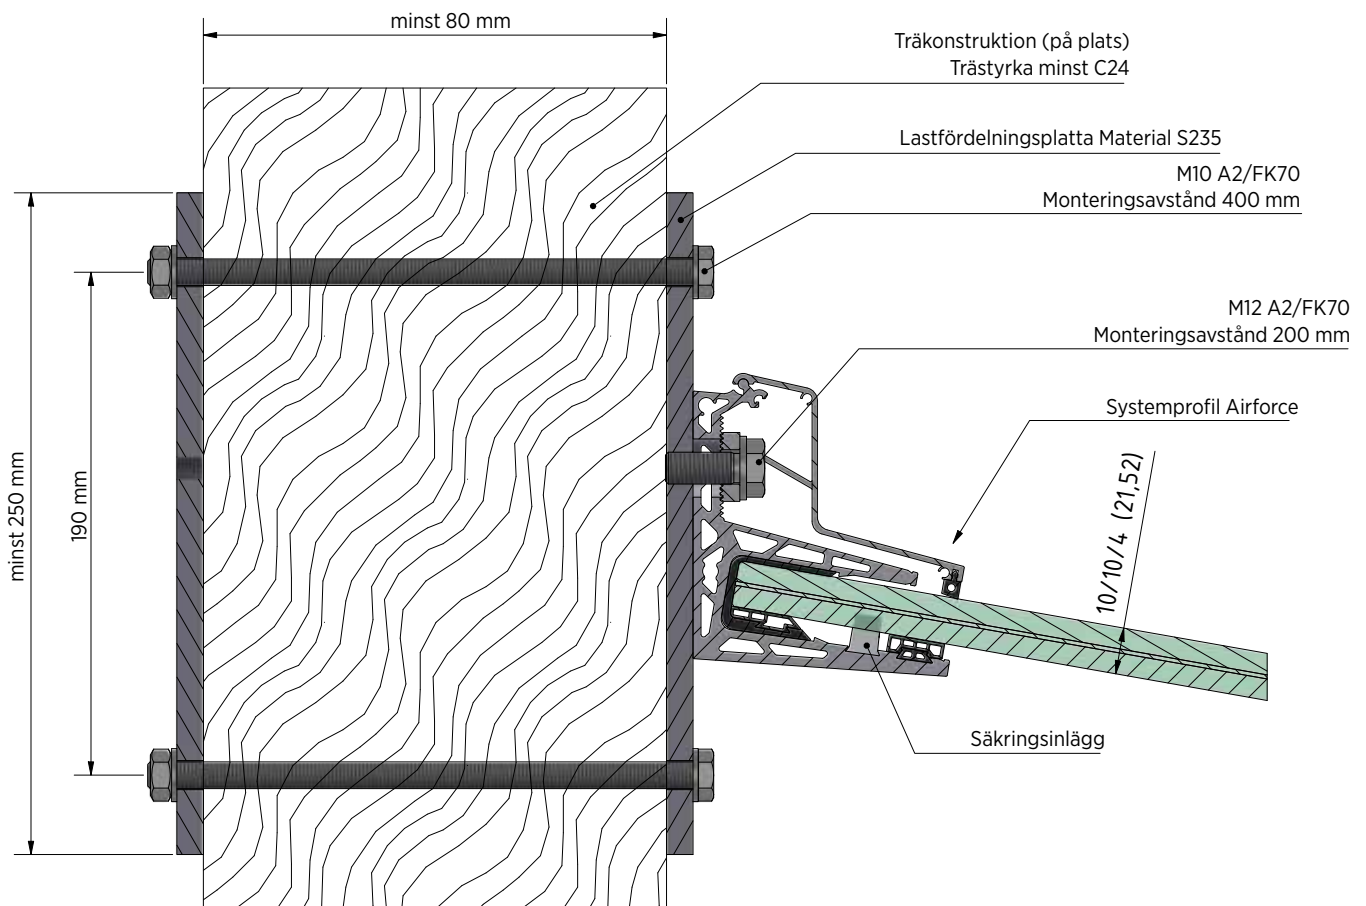

	Art.nr.
	95.0000.019.02

AIRFORCE | MONTERINGSEXEMPEL

Anslutning till trä för 8/8/4 (17.52) glas

Anslutning till trä för 10/10/4 (21.52) glas

AIRFORCE | MONTERINGSEXEMPEL

Anslutning till stål

Anslutning till betong