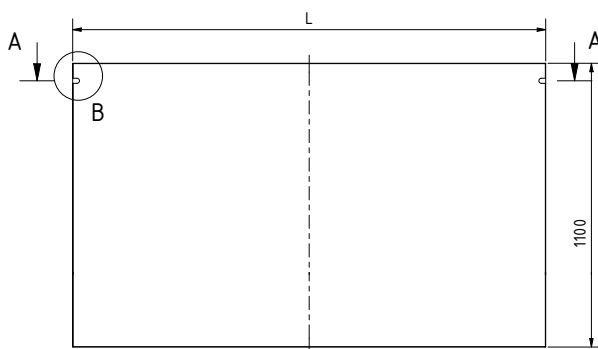

Grundläggande egenskaper

- | Glaset säkras från sidan
- | Höjdbarbart med integrerad självutlösande täckprofil
- | Enkel montering
- | Täckt infästning
- | Ensidig infästning, inget behov av dragstänger
- | Flera profiler kan monteras i förlängning av varandra
- | Mindre glasbearbetning krävs för säkring av glasskivorna
- | Endast det nedre glaset kräver glasbearbetning, därmed ingen borrarning genom båda laminerade glasen.
- | Glasutsprång max. 1100 mm
- | Glas härdat/laminerat med SGP-folie
- | Lämplig för 17,52 och 21,52 mm glas

Höjdbar med integrerad
självutlösande täckprofil

Lämplig för 17,52 och 21,52 mm glas

AIRFORCE | SYSTEM

AIRFORCE

| Till 21,52 mm härdat/laminerat med SGP-folie
| Förpackning: 1 styck

Längd	1400 mm	1600 mm	2000 mm	2400 mm
Yta	Art.nr.	Art.nr.	Art.nr.	Art.nr.
Rå aluminium	17.1014.020.10	17.1016.020.10	17.1020.020.10	17.1024.020.10
Naturanodiserad	17.1014.020.11	17.1016.020.11	17.1020.020.11	17.1024.020.11
RAL blank	17.1014.020.13	17.1016.020.13	17.1020.020.13	17.1024.020.13
RAL matt struktur	17.1014.020.16	17.1016.020.16	17.1020.020.16	17.1024.020.16
RAL matt	17.1014.020.18	17.1016.020.18	17.1020.020.18	17.1024.020.18
ARMOR RAL	17.1014.020.19	17.1016.020.19	17.1020.020.19	17.1024.020.19

Glasutskärning

Längd	1400 mm	1600 mm	2000 mm	2400 mm
Längd glas (L)	1390 mm	1590 mm	1990 mm	2390 mm

Glastjocklek (G)	Borrdjup (T)
8/8/4 (17,52 mm)	8 mm
10/10/4 (21,52 mm)	10 mm

HÖJDJUSTERBART MONTERINGSBLOCK.