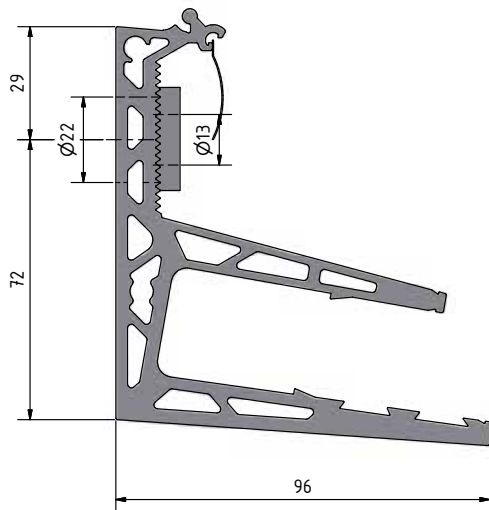

Grundläggande egenskaper

- | Glaset säkras från sidan
- | Höjdbarbart med integrerad självutlösande täckprofil
- | Enkel montering
- | Täckt infästning
- | Ensidig infästning, inget behov av dragstänger
- | Flera profiler kan monteras i förlängning av varandra
- | Mindre glasbearbetning krävs för säkring av glasskivorna
- | Endast det nedre glaset kräver glasbearbetning, därmed ingen borrarning genom båda laminerade glasen.
- | Glasutsprång max. 1100 mm
- | Glas härdat/laminerat med SGP-folie
- | Lämplig för 17,52 och 21,52 mm glas

Höjdbar med integrerad
självutlösande täckprofil

Lämplig för 17,52 och 21,52 mm glas

AIRFORCE | SYSTEM

AIRFORCE

| Till 21,52 mm härdat/laminerat med SGP-folie
| Förpackning: 1 styck

Längd	1400 mm	1600 mm	2000 mm	2400 mm
Yta	Art.nr.	Art.nr.	Art.nr.	Art.nr.
Rå aluminium	17.1014.020.10	17.1016.020.10	17.1020.020.10	17.1024.020.10
Naturanodiserad	17.1014.020.11	17.1016.020.11	17.1020.020.11	17.1024.020.11
RAL blank	17.1014.020.13	17.1016.020.13	17.1020.020.13	17.1024.020.13
RAL matt struktur	17.1014.020.16	17.1016.020.16	17.1020.020.16	17.1024.020.16
RAL matt	17.1014.020.18	17.1016.020.18	17.1020.020.18	17.1024.020.18
ARMOR RAL	17.1014.020.19	17.1016.020.19	17.1020.020.19	17.1024.020.19

Glasutskärning

Längd	1400 mm	1600 mm	2000 mm	2400 mm
Längd glas (L)	1390 mm	1590 mm	1990 mm	2390 mm

Glastjocklek (G)	Borrdjup (T)
8/8/4 (17,52 mm)	8 mm
10/10/4 (21,52 mm)	10 mm

HÖJDJUSTERBART MONTERINGSBLOCK.