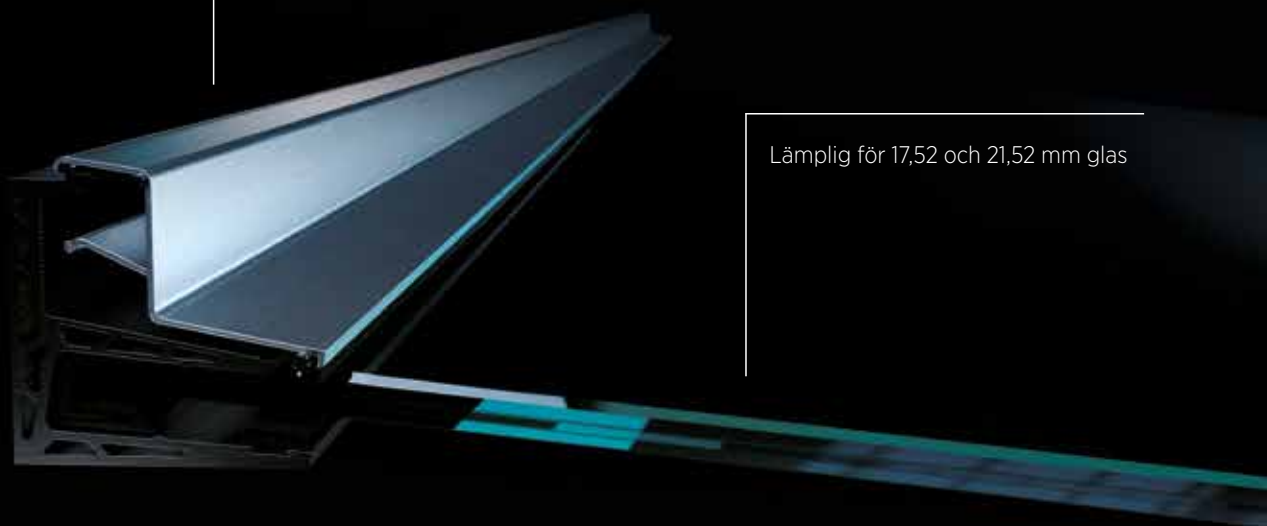

AIRFORCE svävar ut

Vårt rekognoseringsuppdrag: Eftersom vi vet att det inte är fint väder varje dag har vi i vårt innovationscenter utvecklat ett höjdbarbart entrétak i glas, med självutlösande täckprofil. ONLEVELs produkt pionjärer hade också en enkel montering i tankarna, så att du kan slutföra ditt projekt snabbt och utan stress.

Segraren, hälsa solen från mig!

ONLEVEL Airforce har lyft som en raket och är redan årets segrare bland våra nya produkter.

AIRFORCE låter dig aldrig bli stående i regnet och du flyger alltid högt. Som alltid har produkt piloterna från ONLEVEL också tänkt på enkel montering, så att du snabbt kommer iväg: Airforce är höjdbarbart och andra längder eller färger kan beställas.

Grundläggande egenskaper

- | Glaset säkras från sidan
- | Höjdbarbart med integrerad självutlösande täckprofil
- | Enkel montering
- | Täckt infästning
- | Ensidig infästning, inget behov av dragstänger
- | Flera profiler kan monteras i förlängning av varandra
- | Mindre glasbearbetning krävs för säkring av glasskivorna
- | Endast det nedre glaset kräver glasbearbetning, därmed ingen borrarning genom båda laminerade glasen.
- | Glasutsprång max. 1100 mm
- | Glas härdat/laminerat med SGP-folie
- | Lämplig för 17,52 och 21,52 mm glas

Höjdbar med integrerad
självutlösande täckprofil

Lämplig för 17,52 och 21,52 mm glas

AIRFORCE | SYSTEM

AIRFORCE

| Till 21,52 mm härdat/laminerat med SGP-folie
| Förpackning: 1 styck

Längd	1400 mm	1600 mm	2000 mm	2400 mm
Yta	Art.nr.	Art.nr.	Art.nr.	Art.nr.
Rå aluminium	17.1014.020.10	17.1016.020.10	17.1020.020.10	17.1024.020.10
Naturanodiserad	17.1014.020.11	17.1016.020.11	17.1020.020.11	17.1024.020.11
RAL blank	17.1014.020.13	17.1016.020.13	17.1020.020.13	17.1024.020.13
RAL matt struktur	17.1014.020.16	17.1016.020.16	17.1020.020.16	17.1024.020.16
RAL matt	17.1014.020.18	17.1016.020.18	17.1020.020.18	17.1024.020.18
ARMOR RAL	17.1014.020.19	17.1016.020.19	17.1020.020.19	17.1024.020.19