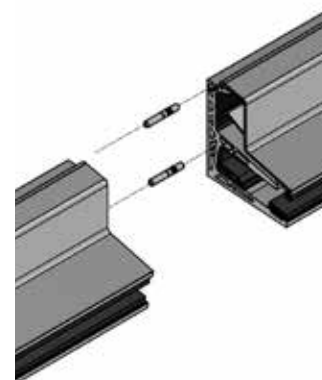

Förlängningsstift

- | Öändlig förlängning?
- | Inga problem, vi tar bort ändlocket åt dig
- | Längd 40 mm
- | Diameter Ø 6 mm
- | Förpackning: 8 styck

Modell 7001	V4A (inom- och utomhusbruk)
	Art.nr.
	90.7001.640.31