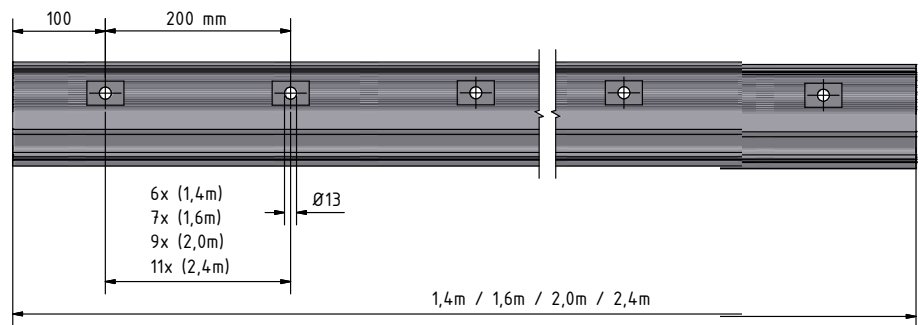

Grundläggande egenskaper

- | Glaset säkras från sidan
- | Höjdbarbart med integrerad självutlösande täckprofil
- | Enkel montering
- | Täckt infästning
- | Ensidig infästning, inget behov av dragstänger
- | Flera profiler kan monteras i förlängning av varandra
- | Mindre glasbearbetning krävs för säkring av glasskivorna
- | Endast det nedre glaset kräver glasbearbetning, därmed ingen borrarning genom båda laminerade glasen.
- | Glasutsprång max. 1100 mm
- | Glas härdat/laminerat med SGP-folie
- | Lämplig för 17,52 och 21,52 mm glas

Höjdbar med integrerad
självutlösande täckprofil

Lämplig för 17,52 och 21,52 mm glas

AIRFORCE | SYSTEM

AIRFORCE

| Till 21,52 mm härdat/laminerat med SGP-folie
| Förpackning: 1 styck

Längd	1400 mm	1600 mm	2000 mm	2400 mm
Yta	Art.nr.	Art.nr.	Art.nr.	Art.nr.
Rå aluminium	17.1014.020.10	17.1016.020.10	17.1020.020.10	17.1024.020.10
Naturanodiserad	17.1014.020.11	17.1016.020.11	17.1020.020.11	17.1024.020.11
RAL blank	17.1014.020.13	17.1016.020.13	17.1020.020.13	17.1024.020.13
RAL matt struktur	17.1014.020.16	17.1016.020.16	17.1020.020.16	17.1024.020.16
RAL matt	17.1014.020.18	17.1016.020.18	17.1020.020.18	17.1024.020.18
ARMOR RAL	17.1014.020.19	17.1016.020.19	17.1020.020.19	17.1024.020.19

Glasutskärning

Längd	1400 mm	1600 mm	2000 mm	2400 mm
Längd glas (L)	1390 mm	1590 mm	1990 mm	2390 mm

Glastjocklek (G)	Borrdjup (T)
8/8/4 (17,52 mm)	8 mm
10/10/4 (21,52 mm)	10 mm

HÖJDJUSTERBART MONTERINGSBLOCK.