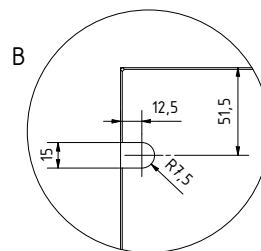

Grundläggande egenskaper

- | Glaset säkras från sidan
- | Höjdbarbart med integrerad självutlösande täckprofil
- | Enkel montering
- | Täckt infästning
- | Ensidig infästning, inget behov av dragstänger
- | Flera profiler kan monteras i förlängning av varandra
- | Mindre glasbearbetning krävs för säkring av glasskivorna
- | Endast det nedre glaset kräver glasbearbetning, därmed ingen borrarning genom båda laminerade glasen.
- | Glasutsprång max. 1100 mm
- | Glas härdat/laminerat med SGP-folie
- | Lämplig för 17,52 och 21,52 mm glas

Höjdbar med integrerad
självutlösande täckprofil

Lämplig för 17,52 och 21,52 mm glas

AIRFORCE | SYSTEM

AIRFORCE

| Till 21,52 mm härdat/laminerat med SGP-folie
| Förpackning: 1 styck

Längd	1400 mm	1600 mm	2000 mm	2400 mm
Yta	Art.nr.	Art.nr.	Art.nr.	Art.nr.
Rå aluminium	17.1014.020.10	17.1016.020.10	17.1020.020.10	17.1024.020.10
Naturanodiserad	17.1014.020.11	17.1016.020.11	17.1020.020.11	17.1024.020.11
RAL blank	17.1014.020.13	17.1016.020.13	17.1020.020.13	17.1024.020.13
RAL matt struktur	17.1014.020.16	17.1016.020.16	17.1020.020.16	17.1024.020.16
RAL matt	17.1014.020.18	17.1016.020.18	17.1020.020.18	17.1024.020.18
ARMOR RAL	17.1014.020.19	17.1016.020.19	17.1020.020.19	17.1024.020.19

Glasutskärning

Längd	1400 mm	1600 mm	2000 mm	2400 mm
Längd glas (L)	1390 mm	1590 mm	1990 mm	2390 mm

Glastjocklek (G)	Borrdjup (T)
8/8/4 (17,52 mm)	8 mm
10/10/4 (21,52 mm)	10 mm

HÖJDJUSTERBART MONTERINGSBLOCK.