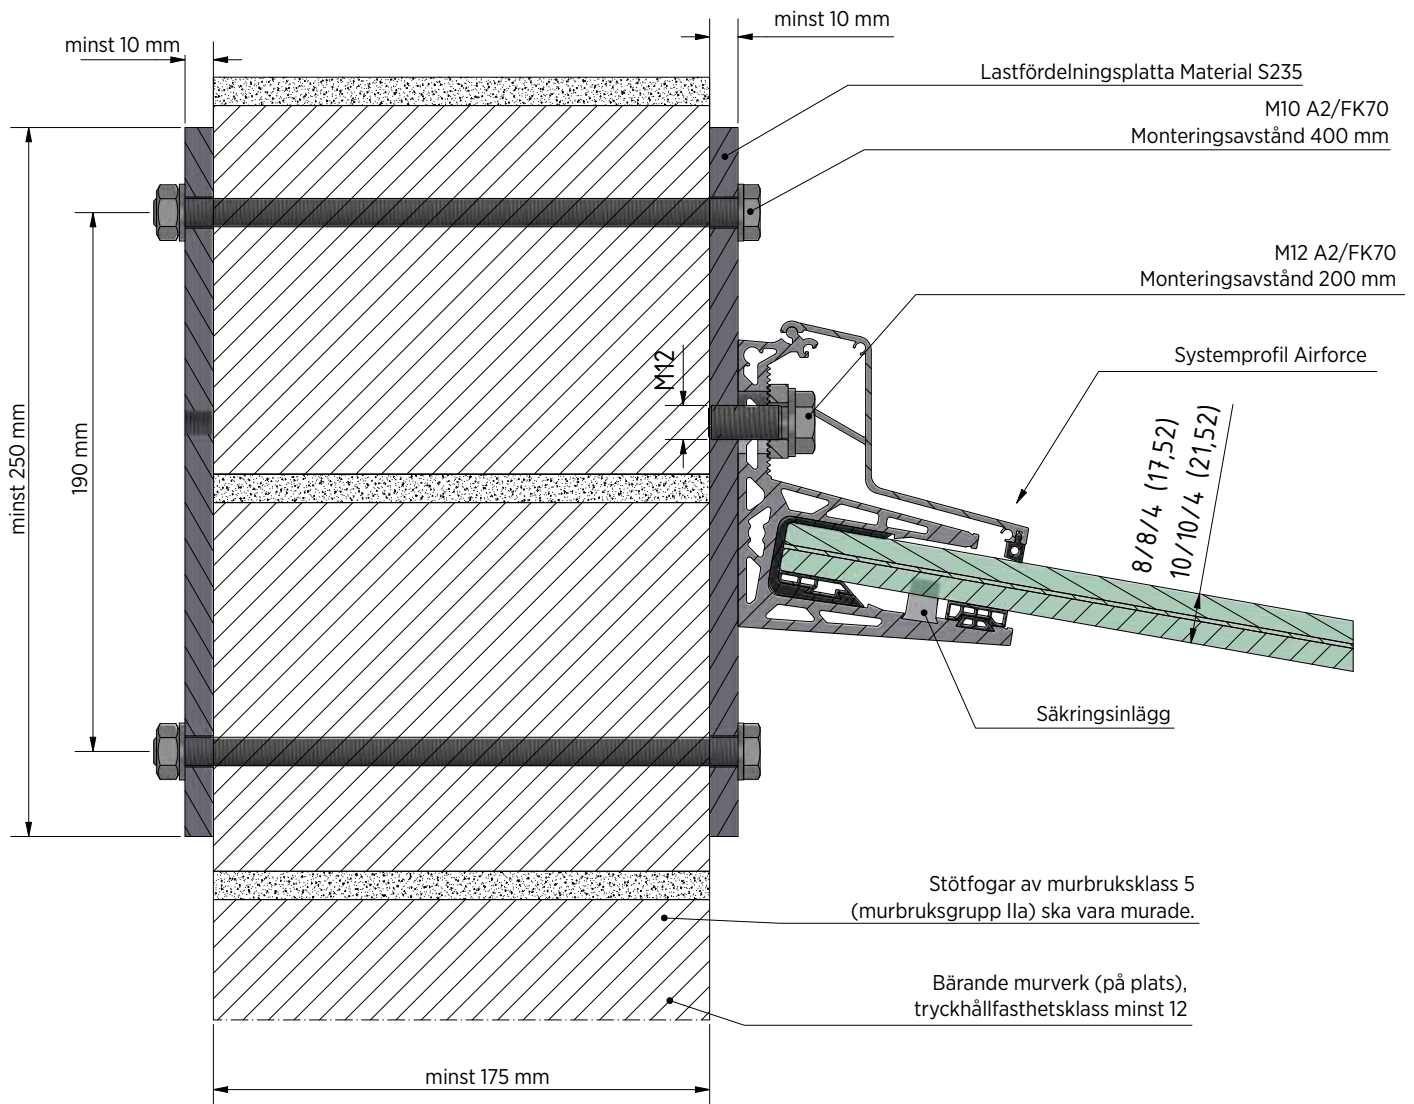

Anslutning till sten