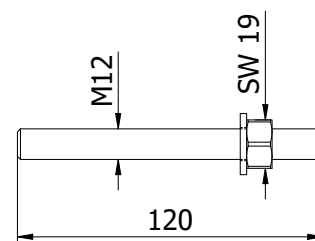

Förlängningsstift

- | Öändlig förlängning?
- | Inga problem, vi tar bort ändlocket åt dig
- | Längd 40 mm
- | Diameter Ø 6 mm
- | Förpackning: 8 styck

Modell 7001	V4A (inom- och utomhusbruk)
	Art.nr.
	90.7001.640.31

Fischer ankarbult FIS A M12x120

- | Lämplig injekteringsmassa: 91.3000.010.00
- | V4A (utomhusbruk)
- | Åtgång per 1400 mm: 7 styck,
- | pr 2000 mm: 10 styck, pr 2400 mm: 12 styck
- | Förpackning: 10 styck

Modell 3551	V4A (utomhusbruk)
	Art.nr.
	91.3551.212.30

Injekteringsmassa FIS SB 390 S

- | För kemisk limning av ankare
- | Inkl. 2 blandare
- | Förpackning: 1 styck

Modell 3000	
	Art.nr.
	91.3000.010.00

Skär Airforce

	Art.nr.
	95.0000.019.02