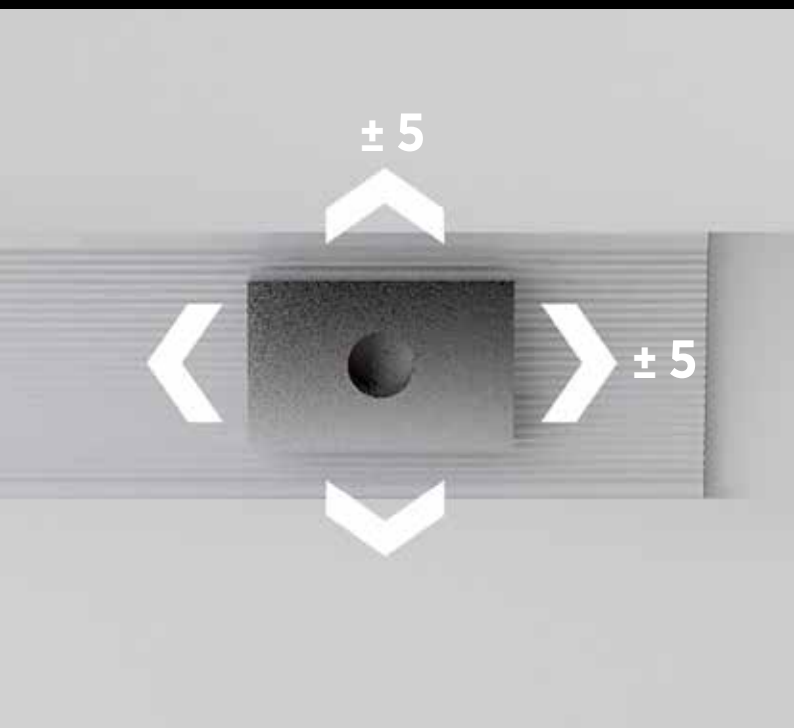

HÖJDJUSTERBART MONTERINGSBLOCK.

Stabilt men ändå flexibelt.

Vi skulle inte vara ONLEVEL om vi inte konstant arbetade på att vidareutveckla våra produkter: Vi har uppnått betydliga förbättringar av konstruktions- och monterings toleranser genom att utnyttja de särskilda designmöjligheter som extrudering av aluminiumprofiler erbjuder. Därför behöver hålen för förankring av våra glasprofiler inte längre borrar exakt, utan har en tolerans på ca. 5 mm i varje riktning. För att säkerställa att glasträcket förblir på plats är monteringsblocket tandat. På så sätt uppnår du en friktionslåst anslutning. Var uppmärksam på logon som indikerar korrekt användning.

Monteringsblocket ingår i
AIRFORCE-setet.