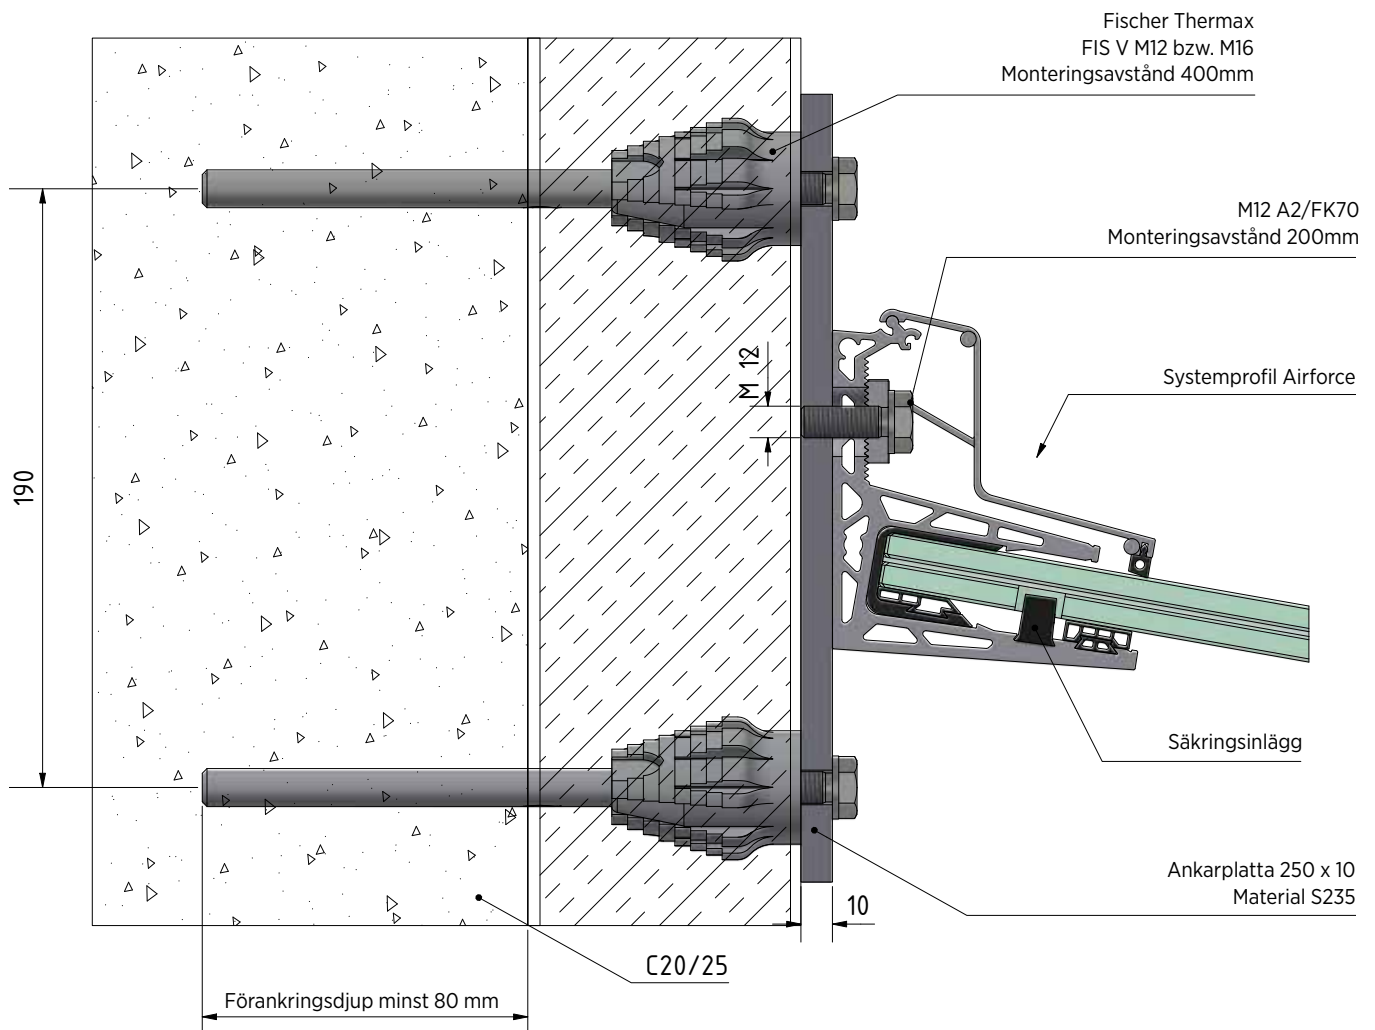

AIRFORCE | MONTERINGSEXEMPEL

Anslutning till ETICS