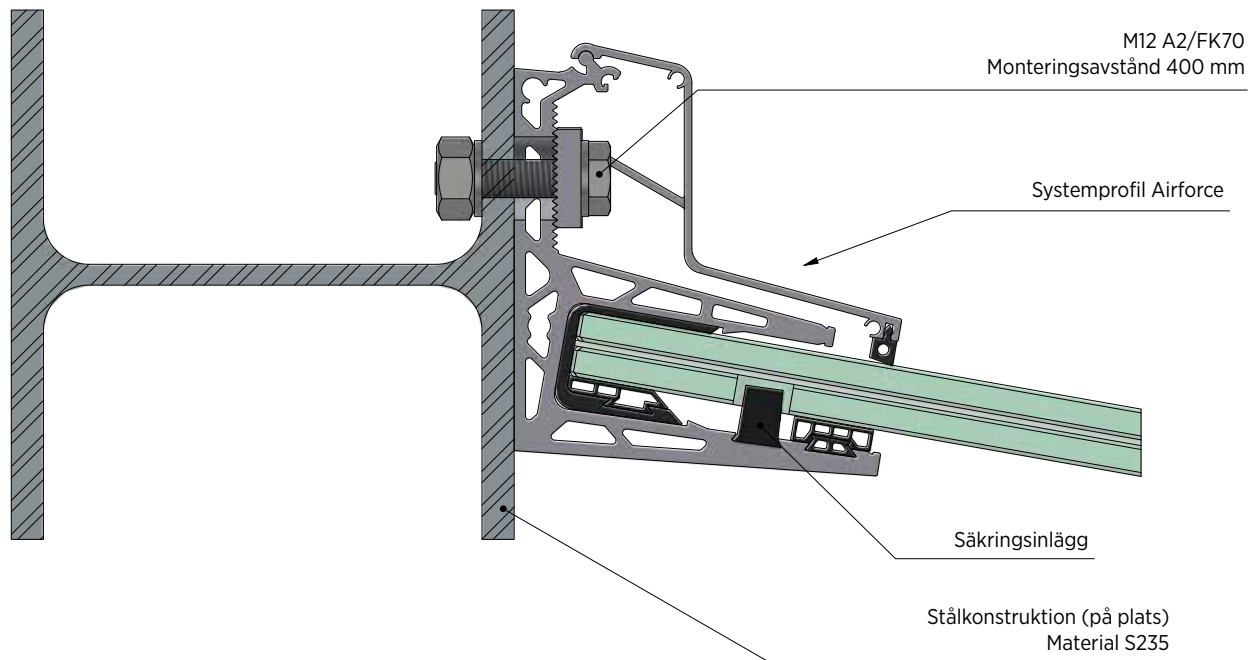

	Art.nr.
	95.0000.019.02

AIRFORCE | MONTERINGSEXEMPEL

Anslutning till trä för 8/8/4 (17.52) glas

Anslutning till trä för 10/10/4 (21.52) glas

AIRFORCE | MONTERINGSEXEMPEL

Anslutning till stål

Anslutning till betong