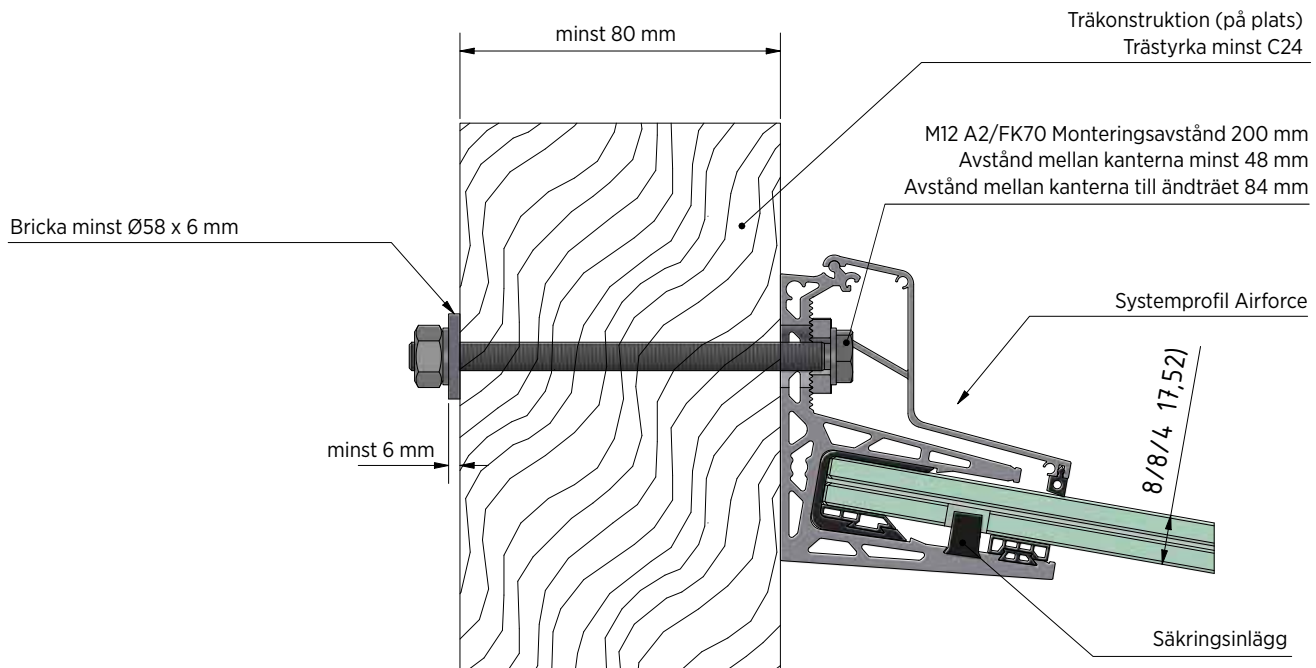

	Art.nr.
	95.0000.019.02

AIRFORCE | MONTERINGSEXEMPEL

Anslutning till trä för 8/8/4 (17.52) glas

Anslutning till trä för 10/10/4 (21.52) glas

AIRFORCE | MONTERINGSEXEMPEL

Anslutning till stål

Anslutning till betong