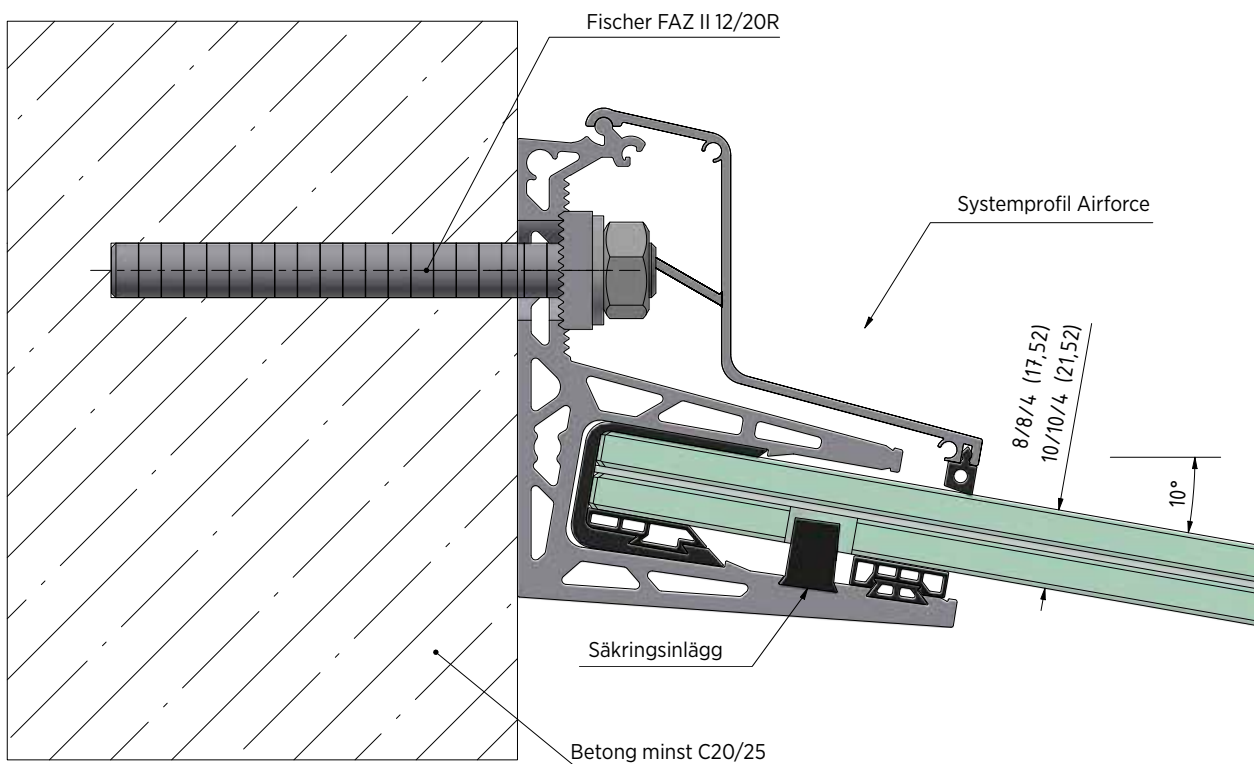

	Art.nr.
	95.0000.019.02

AIRFORCE | MONTERINGSEXEMPEL

Anslutning till trä för 8/8/4 (17.52) glas

Anslutning till trä för 10/10/4 (21.52) glas

AIRFORCE | MONTERINGSEXEMPEL

Anslutning till stål

Anslutning till betong