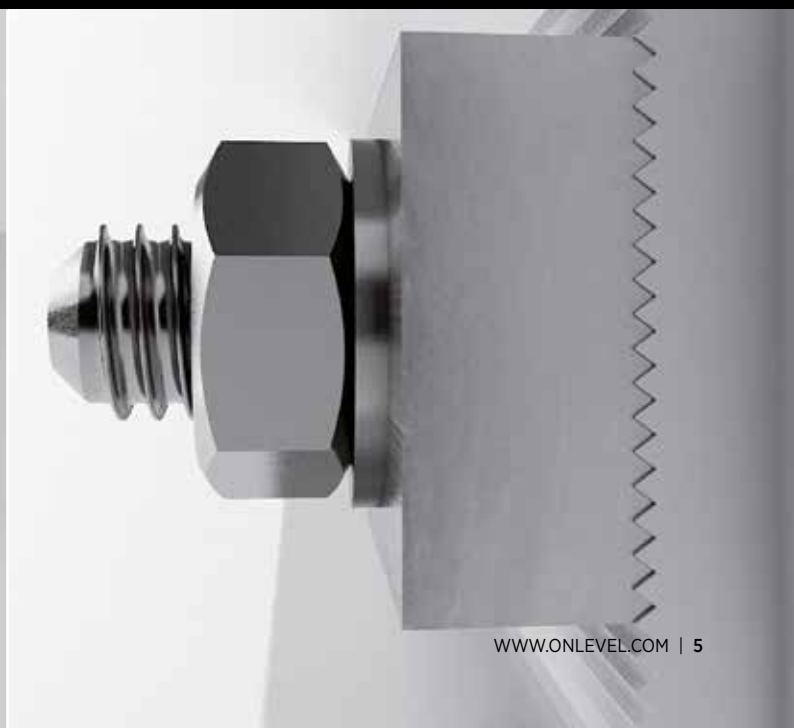

HÖJDJUSTERBART MONTERINGSBLOCK.

Stabilt men ändå flexibelt.

Vi skulle inte vara ONLEVEL om vi inte konstant arbetade på att vidareutveckla våra produkter: Vi har uppnått betydliga förbättringar av konstruktions- och monterings toleranser genom att utnyttja de särskilda designmöjligheter som extrudering av aluminiumprofiler erbjuder. Därför behöver hålen för förankring av våra glasprofiler inte längre borrar exakt, utan har en tolerans på ca. 5 mm i varje riktning. För att säkerställa att glasträcket förblir på plats är monteringsblocket tandat. På så sätt uppnår du en friktionslåst anslutning. Var uppmärksam på logon som indikerar korrekt användning.

Monteringsblocket ingår i
AIRFORCE-setet.