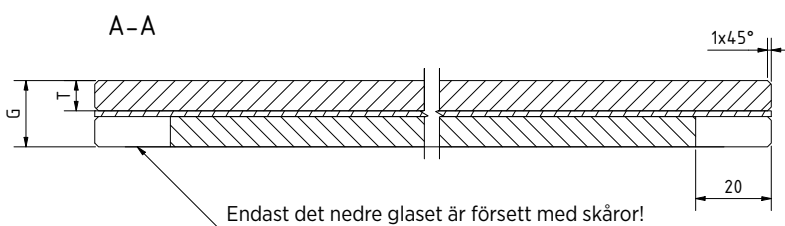

Grundläggande egenskaper

- | Glaset säkras från sidan
- | Höjdbarbart med integrerad självutlösande täckprofil
- | Enkel montering
- | Täckt infästning
- | Ensidig infästning, inget behov av dragstänger
- | Flera profiler kan monteras i förlängning av varandra
- | Mindre glasbearbetning krävs för säkring av glasskivorna
- | Endast det nedre glaset kräver glasbearbetning, därmed ingen borrarning genom båda laminerade glasen.
- | Glasutsprång max. 1100 mm
- | Glas härdat/laminerat med SGP-folie
- | Lämplig för 17,52 och 21,52 mm glas

Höjdbar med integrerad
självutlösande täckprofil

Lämplig för 17,52 och 21,52 mm glas

AIRFORCE | SYSTEM

AIRFORCE

| Till 21,52 mm härdat/laminerat med SGP-folie
| Förpackning: 1 styck

Längd	1400 mm	1600 mm	2000 mm	2400 mm
Yta	Art.nr.	Art.nr.	Art.nr.	Art.nr.
Rå aluminium	17.1014.020.10	17.1016.020.10	17.1020.020.10	17.1024.020.10
Naturanodiserad	17.1014.020.11	17.1016.020.11	17.1020.020.11	17.1024.020.11
RAL blank	17.1014.020.13	17.1016.020.13	17.1020.020.13	17.1024.020.13
RAL matt struktur	17.1014.020.16	17.1016.020.16	17.1020.020.16	17.1024.020.16
RAL matt	17.1014.020.18	17.1016.020.18	17.1020.020.18	17.1024.020.18
ARMOR RAL	17.1014.020.19	17.1016.020.19	17.1020.020.19	17.1024.020.19

Glasutskärning

Längd	1400 mm	1600 mm	2000 mm	2400 mm
Längd glas (L)	1390 mm	1590 mm	1990 mm	2390 mm

Glastjocklek (G)	Borrdjup (T)
8/8/4 (17,52 mm)	8 mm
10/10/4 (21,52 mm)	10 mm

HÖJDJUSTERBART MONTERINGSBLOCK.