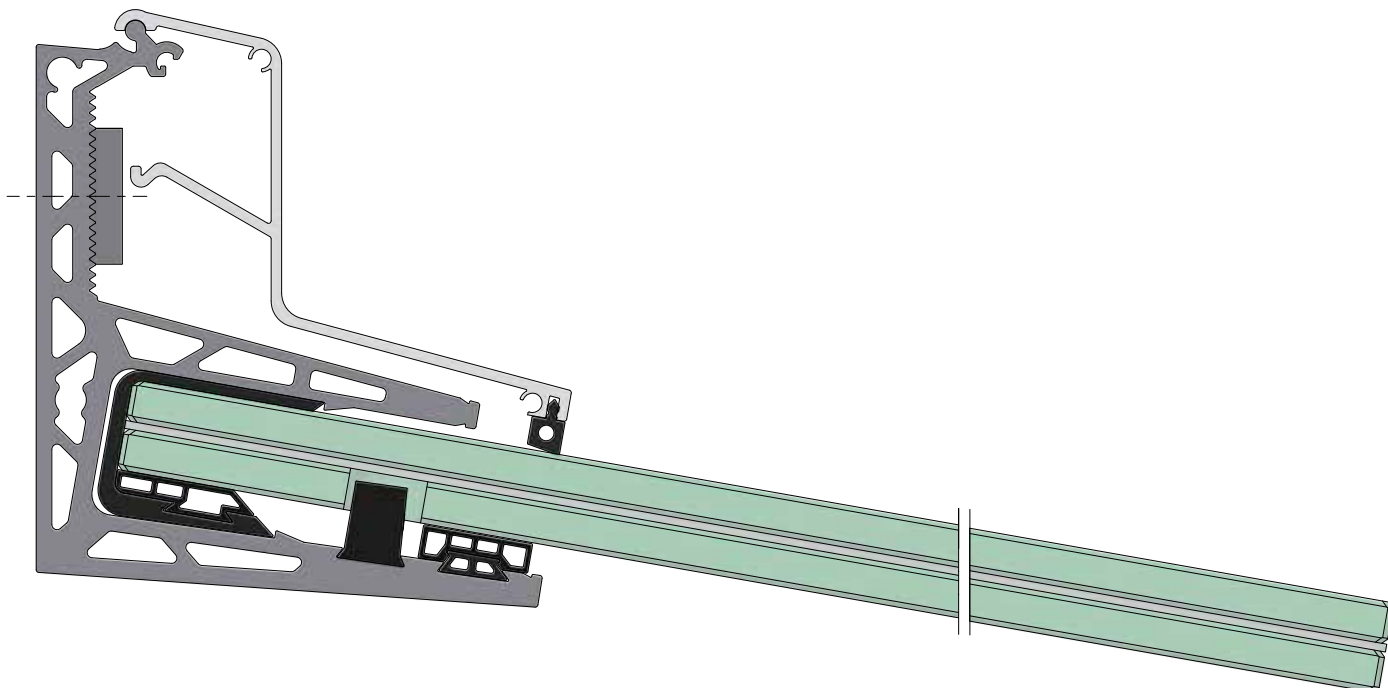

AIRFORCE svävar ut

Vårt rekognoseringsuppdrag: Eftersom vi vet att det inte är fint väder varje dag har vi i vårt innovationscenter utvecklat ett höjdbarbart entrétak i glas, med självutlösande täckprofil. ONLEVELs produkt pionjärer hade också en enkel montering i tankarna, så att du kan slutföra ditt projekt snabbt och utan stress.

Grundläggande egenskaper

- | Glaset säkras från sidan
- | Höjdbarbart med integrerad självutlösande täckprofil
- | Enkel montering
- | Täckt infästning
- | Ensidig infästning, inget behov av dragstänger
- | Flera profiler kan monteras i förlängning av varandra
- | Mindre glasbearbetning krävs för säkring av glasskivorna
- | Endast det nedre glaset kräver glasbearbetning, därmed ingen borrarning genom båda laminerade glasen.
- | Glasutsprång max. 1100 mm
- | Glas härdat/laminerat med SGP-folie
- | Lämplig för 17,52 och 21,52 mm glas