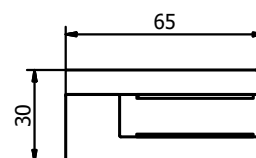

Udformning	Flad	Ø 42,4 mm	Ø 48,3 mm
RAL	Varenr.	Varenr.	Varenr.
Glansfuld	12.5500.000.33	12.5500.420.33	12.5500.480.33
Mat, struktur	12.5500.000.36	12.5500.420.36	12.5500.480.36
Mat	12.5500.000.38	12.5500.420.38	12.5500.480.38