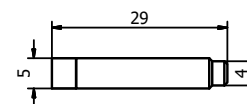

Model 5000	
Varenr.	
	92.5000.029.30