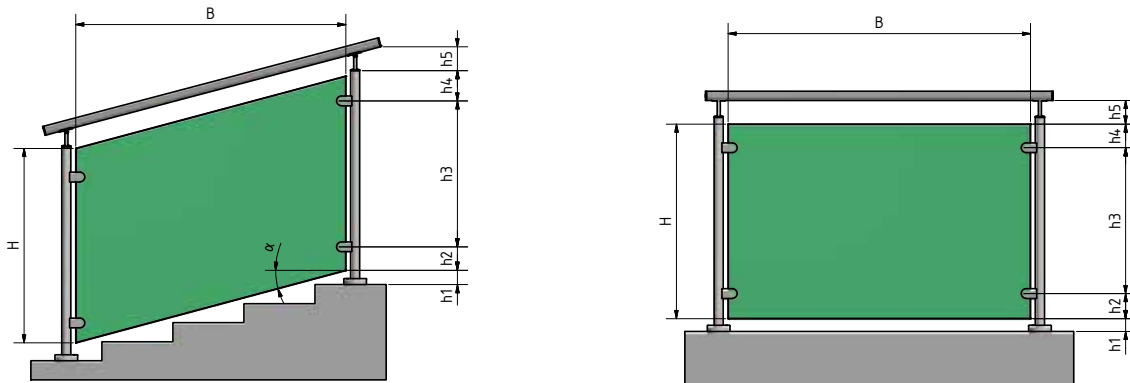

Betegnelse	Forklaring	Min. dimension [mm]	Max. dimension [mm]
H	Glashøjde	800	1100
B	Glasbredde	500	1600
h1	Overkant gulv til glaskant bund	10	120
h2	Glaskant bund - center glasklemme bund	100	250
h3	Avstand mellem glasklemmer	500	700
h4	Glaskant top til center glasklemme top	100	250
h5	Avstand mellem håndløber og glaskant top	10-30	
α	Vinkel til vandret linje	0°	41°