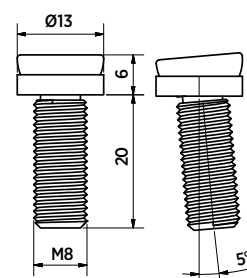

## KRONOS - Børstet rustfrit stål

| Længde: 65 mm  
| Højde: 45 mm  
| Pakning: 4 stk.

Udformning	Flad	Ø 42,4 mm	Ø 48,3 mm
	Varenr.	Varenr.	Varenr.
	12.5510.000.31	12.5510.420.31	12.5510.480.31

## KRONOS - Indstillelig skrue - M8 x 20 mm

Du har ikke boret lige ind i posten. Det er ikke noget problem.  
Vores indstillelige skrue udligner mindre skævheder.

- | Rustfrit stål V4A (Kan også anvendes udendørs)
- | Pakning: 12 stk.