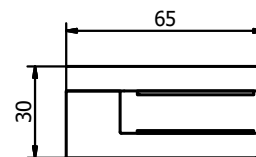

Udformning	Flad	Ø 42,4 mm	Ø 48,3 mm
	Varenr.	Varenr.	Varenr.
	12.5500.000.31	12.5500.420.31	12.5500.480.31