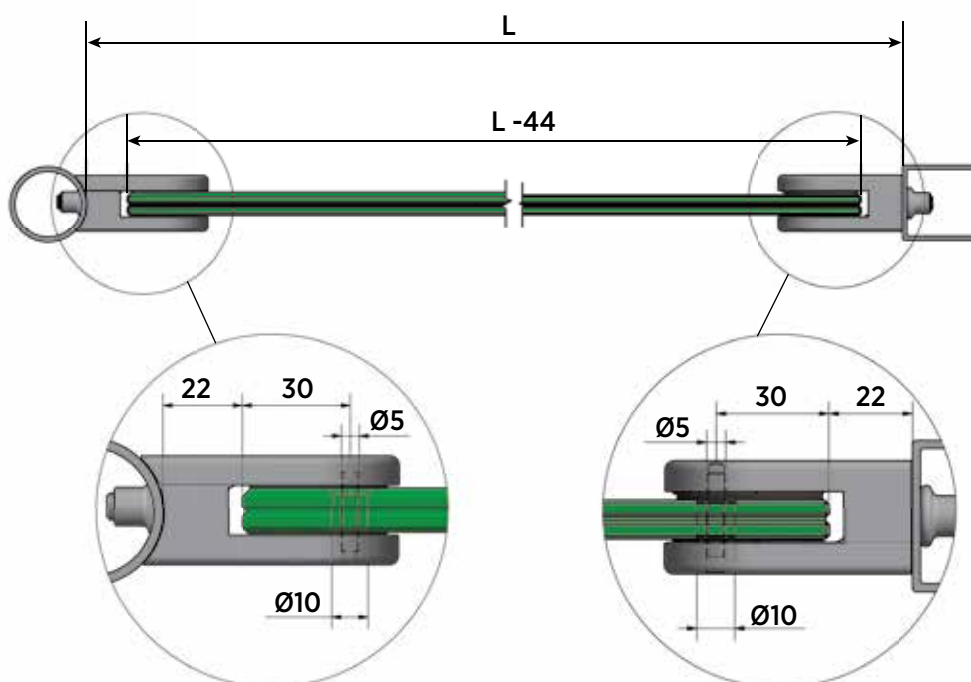

## Innovationer der begejstrer.

**KRONOS** fra ONLEVEL er det første justérbare klembeslag til glas nogensinde. Under udviklingen har vi hele tiden haft effektiviteten i tankerne – udover prisen. Kreativitet og innovation kan kun fungere, hvis de går hånd i hånd med begejstring – på alle niveauer: Smukt design, effektive produkter og nem montage.

## Justérbart til alle relevante glastykkelser:

Trin	Glastykkelse
1	8 mm
2	4/4/2 (8,76 mm)
3	10 mm
4	5/5/2 (10,76 mm)
5	12 mm
6	6/6/2 (12,76 mm)

## Væsentlige egenskaber

- | Ét klembeslag til alle anvendelser
- | Alle relevante glastykkelser fra 8 mm hærdet glas op til 12,76 mm lamineret sikkerhedsglas - øjeblikkeligt justérbar
- | Alle relevante posttilslutninger - Flad, Ø 42 mm og Ø 48 mm.
- | Stærkt reduceret lagerbeholdning
- | Væsentligt reduceret teknisk support
- | Uovertruffen kvalitet -og ingen uventet udvidelse og løsnelse af grebet - garanteret!
- | Skjulte skruer - Klik den ønskede dækkap på - Rent udseende fra begge sider
- | Enkel montage - Helt uden samling af enkeltkomponenter
- | Finishen 100% identisk med posterne hhv. hele projektet
- | **MADE IN GERMANY** - Tidløs præcision og den højeste kvalitet!

## KRONOS - Glasdimensioner

Ét klembeslag i ét stykke -  
ingen samling af enkeltdele

Skjulte skruer -  
klik den ønskede dækkappe på

Ét klembeslag til alle glastykkelser  
- fra 8 mm hærdet glas op til  
12,76 mm lamineret sikkerhedsglas